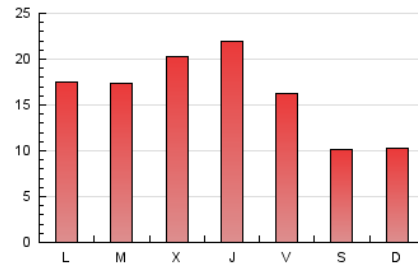

Páginas (x 100)