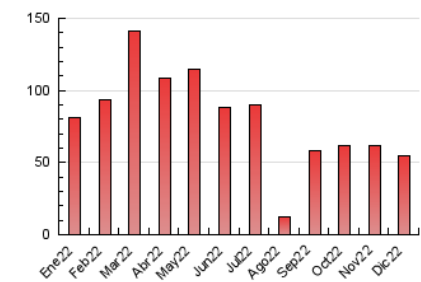

Páginas (x 1000)