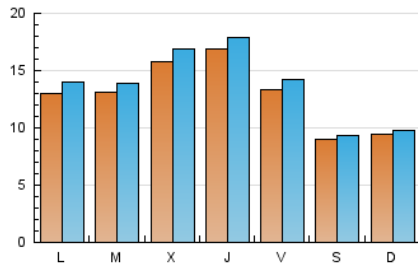

4. Gráficas (Nacional e Internacional)

4.1 Por día de la semana (promedio)

N. únicos / Visitas (x 100)