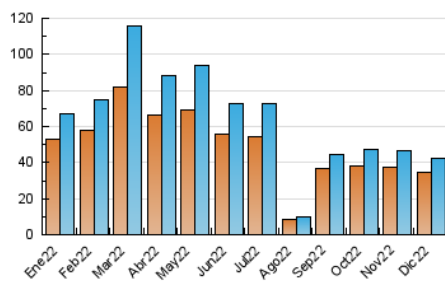

### 3. Por día del mes (Nacional e Internacional)

Día	N. únicos	Visitas	Páginas	Día	N. únicos	Visitas	Páginas	Día	N. únicos	Visitas	Páginas
1	1.893	2.055	2.739	11	837	862	1.014	21	1.696	1.831	2.510
2	1.341	1.463	1.969	12	1.152	1.269	1.816	22	2.916	3.078	4.275
3	827	861	1.027	13	1.467	1.582	2.115	23	2.150	2.269	2.749
4	789	822	947	14	1.532	1.662	2.194	24	1.474	1.521	1.665
5	1.085	1.176	1.718	15	1.724	1.867	2.509	25	1.486	1.515	1.670
6	1.165	1.206	1.666	16	1.842	1.957	2.470	26	1.574	1.613	1.804
7	2.052	2.188	2.814	17	1.065	1.113	1.341	27	1.178	1.221	1.352
8	1.116	1.140	1.359	18	665	692	841	28	1.023	1.063	1.237
9	900	940	1.106	19	1.383	1.541	2.231	29	780	832	973
10	866	886	995	20	1.434	1.565	2.258	30	434	466	561
								31	288	307	360

4. Gráficas (Nacional e Internacional)

4.1 Por día de la semana (promedio)

N. únicos / Visitas (x 100)

Páginas (x 100)

4.2 Por franja horaria (promedio)

Visitas\_ (x 1000)

Páginas (x 1000)

4.3 Por meses

N. únicos / Visitas (x 1000)

Páginas (x 1000)