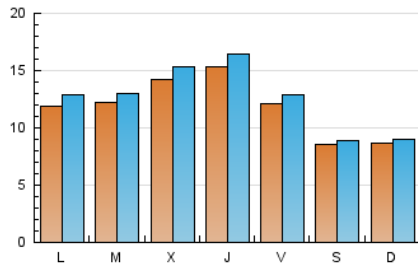

4. Gráficas (Nacional)

4.1 Por día de la semana (promedio)

N. únicos / Visitas (x 100)