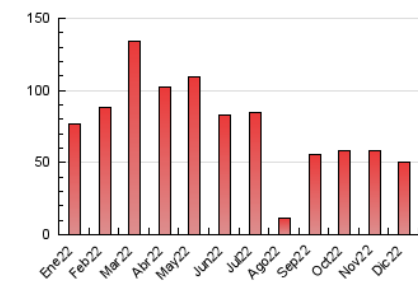

#### 4.1 Por día de la semana (promedio)

N. únicos / Visitas (x 100)

Páginas (x 100)

#### 4.2 Por franja horaria (promedio)

Visitas (x 1000)

Páginas (x 1000)

#### 4.3 Por meses

N. únicos / Visitas (x 1000)

Páginas (x 1000)