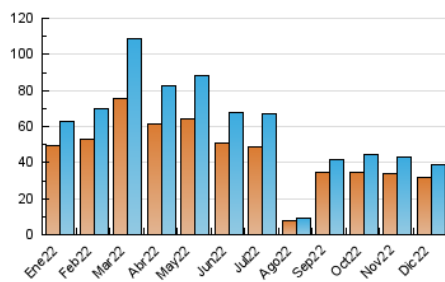

#### 4.1 Por día de la semana (promedio)

N. únicos / Visitas (x 100)

Páginas (x 100)

#### 4.2 Por franja horaria (promedio)

Visitas (x 1000)

Páginas (x 1000)

#### 4.3 Por meses

N. únicos / Visitas (x 1000)

Páginas (x 1000)