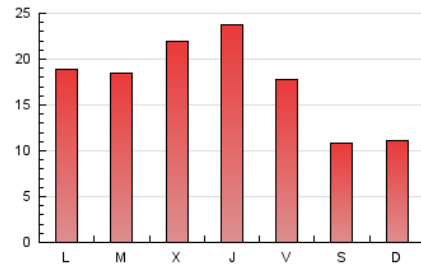

### 3. Por día del mes (Nacional e Internacional)

Día	N. únicos	Visitas	Páginas	Día	N. únicos	Visitas	Páginas	Día	N. únicos	Visitas	Páginas
1	1.893	2.055	2.739	11	837	862	1.014	21	1.696	1.831	2.510
2	1.341	1.463	1.969	12	1.152	1.269	1.816	22	2.916	3.078	4.275
3	827	861	1.027	13	1.467	1.582	2.115	23	2.150	2.269	2.749
4	789	822	947	14	1.532	1.662	2.194	24	1.474	1.521	1.665
5	1.085	1.176	1.718	15	1.724	1.867	2.509	25	1.486	1.515	1.670
6	1.165	1.206	1.666	16	1.842	1.957	2.470	26	1.574	1.613	1.804
7	2.052	2.188	2.814	17	1.065	1.113	1.341	27	1.178	1.221	1.352
8	1.116	1.140	1.359	18	665	692	841	28	1.023	1.063	1.237
9	900	940	1.106	19	1.383	1.541	2.231	29	780	832	973
10	866	886	995	20	1.434	1.565	2.258	30	434	466	561
								31	288	307	360

4. Gráficas (Nacional e Internacional)

4.1 Por día de la semana (promedio)

N. únicos / Visitas (x 100)

Páginas (x 100)

4.2 Por franja horaria (promedio)

Visitas\_ (x 1000)

Páginas (x 1000)

4.3 Por meses