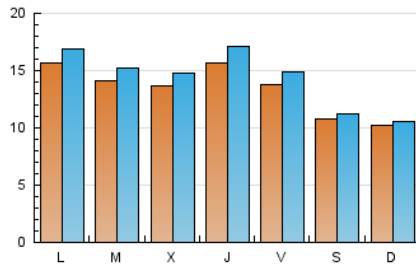

1. Cifras totales y promedios (Nacional)

| MES - AÑO | NAVEGADORES UNICOS | VISITAS | PAGINAS |
|--------------------------------|--------------------|--------------|--------------|
| Octubre - 2022 | 34.718 | 44.128 | 58.550 |
| PROMEDIO DIARIO | 1.329 | 1.423 | 1.889 |
| PROMEDIO LUNES-VIERNES | 1.461 | 1.583 | 2.180 |
| PROMEDIO SABADO-DOMINGO | 1.052 | 1.088 | 1.277 |
| PAGINAS / VISITAS | 1,33 | | |
| DURACION MEDIA VISITAS | 0:00:59 | | |
| DURACION MEDIA PAGINAS | 0:03:02 | | |

2. Secciones (Nacional)

| | PAGINAS | % |
|--------------|---------|---------|
| HOME | 1.786 | 3.05 % |
| RESTO | 56.764 | 96.95 % |

3. Por día del mes (Nacional)

| Día | N. únicos | Visitas | Páginas | Día | N. únicos | Visitas | Páginas | Día | N. únicos | Visitas | Páginas |
|-----|-----------|---------|---------|-----|-----------|---------|---------|-----|-----------|---------|---------|
| 1 | 1.265 | 1.308 | 1.507 | 11 | 1.193 | 1.319 | 1.972 | 21 | 1.422 | 1.544 | 2.048 |
| 2 | 1.097 | 1.122 | 1.327 | 12 | 1.092 | 1.125 | 1.354 | 22 | 1.483 | 1.546 | 1.789 |
| 3 | 1.776 | 1.883 | 2.455 | 13 | 1.172 | 1.305 | 1.892 | 23 | 1.298 | 1.330 | 1.548 |
| 4 | 1.775 | 1.888 | 2.455 | 14 | 1.630 | 1.744 | 2.273 | 24 | 1.399 | 1.520 | 2.081 |
| 5 | 1.484 | 1.621 | 2.304 | 15 | 961 | 986 | 1.233 | 25 | 1.227 | 1.336 | 1.918 |
| 6 | 1.612 | 1.750 | 2.455 | 16 | 991 | 1.027 | 1.172 | 26 | 1.273 | 1.406 | 2.184 |
| 7 | 1.187 | 1.279 | 1.858 | 17 | 1.874 | 2.026 | 2.701 | 27 | 1.617 | 1.775 | 2.419 |
| 8 | 682 | 726 | 902 | 18 | 1.436 | 1.553 | 2.097 | 28 | 1.270 | 1.380 | 1.833 |
| 9 | 682 | 710 | 818 | 19 | 1.600 | 1.746 | 2.402 | 29 | 998 | 1.040 | 1.186 |
| 10 | 978 | 1.094 | 1.776 | 20 | 1.861 | 2.023 | 2.741 | 30 | 1.065 | 1.089 | 1.287 |
| | | | | | | | | 31 | 1.809 | 1.927 | 2.563 |

4. Gráficas (Nacional)

4.1 Por día de la semana (promedio)

N. únicos / Visitas (x 100)

Páginas (x 100)

4.2 Por franja horaria (promedio)

Visitas__ (x 1000)

Páginas (x 1000)

4.3 Por meses