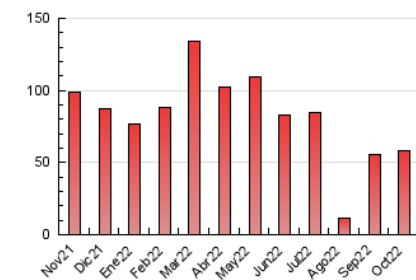

Páginas (x 1000)