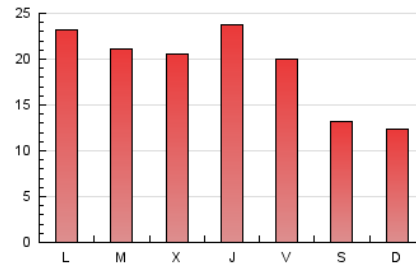

1. Cifras totales y promedios (Nacional)

| MES - AÑO | NAVEGADORES UNICOS | VISITAS | PAGINAS |
|--------------------------------|--------------------|--------------|--------------|
| Octubre - 2022 | 34.718 | 44.128 | 58.550 |
| PROMEDIO DIARIO | 1.329 | 1.423 | 1.889 |
| PROMEDIO LUNES-VIERNES | 1.461 | 1.583 | 2.180 |
| PROMEDIO SABADO-DOMINGO | 1.052 | 1.088 | 1.277 |
| PAGINAS / VISITAS | 1,33 | | |
| DURACION MEDIA VISITAS | 0:00:59 | | |
| DURACION MEDIA PAGINAS | 0:03:02 | | |

2. Secciones (Nacional)

| | PAGINAS | % |
|--------------|---------|---------|
| HOME | 1.786 | 3.05 % |
| RESTO | 56.764 | 96.95 % |

3. Por día del mes (Nacional)

| Día | N. únicos | Visitas | Páginas | Día | N. únicos | Visitas | Páginas | Día | N. únicos | Visitas | Páginas |
|-----|-----------|---------|---------|-----|-----------|---------|---------|-----|-----------|---------|---------|
| 1 | 1.265 | 1.308 | 1.507 | 11 | 1.193 | 1.319 | 1.972 | 21 | 1.422 | 1.544 | 2.048 |
| 2 | 1.097 | 1.122 | 1.327 | 12 | 1.092 | 1.125 | 1.354 | 22 | 1.483 | 1.546 | 1.789 |
| 3 | 1.776 | 1.883 | 2.455 | 13 | 1.172 | 1.305 | 1.892 | 23 | 1.298 | 1.330 | 1.548 |
| 4 | 1.775 | 1.888 | 2.455 | 14 | 1.630 | 1.744 | 2.273 | 24 | 1.399 | 1.520 | 2.081 |
| 5 | 1.484 | 1.621 | 2.304 | 15 | 961 | 986 | 1.233 | 25 | 1.227 | 1.336 | 1.918 |
| 6 | 1.612 | 1.750 | 2.455 | 16 | 991 | 1.027 | 1.172 | 26 | 1.273 | 1.406 | 2.184 |
| 7 | 1.187 | 1.279 | 1.858 | 17 | 1.874 | 2.026 | 2.701 | 27 | 1.617 | 1.775 | 2.419 |
| 8 | 682 | 726 | 902 | 18 | 1.436 | 1.553 | 2.097 | 28 | 1.270 | 1.380 | 1.833 |
| 9 | 682 | 710 | 818 | 19 | 1.600 | 1.746 | 2.402 | 29 | 998 | 1.040 | 1.186 |
| 10 | 978 | 1.094 | 1.776 | 20 | 1.861 | 2.023 | 2.741 | 30 | 1.065 | 1.089 | 1.287 |
| | | | | | | | | 31 | 1.809 | 1.927 | 2.563 |

4. Gráficas (Nacional)

4.1 Por día de la semana (promedio)

N. únicos / Visitas (x 100)

Páginas (x 100)

4.2 Por franja horaria (promedio)

Visitas__ (x 1000)

Páginas (x 1000)

4.3 Por meses