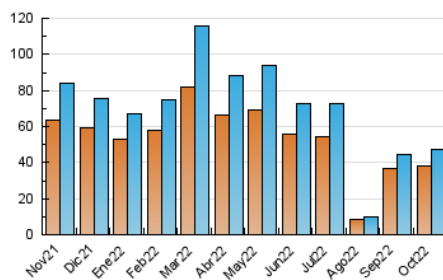

4.3 Por meses

N. únicos / Visitas (x 1000)