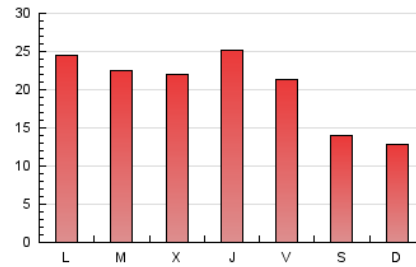

Páginas (x 100)