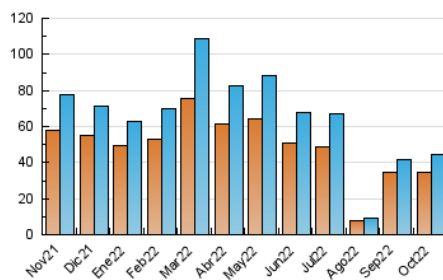

2. Secciones (Nacional)

| | PAGINAS | % |
|--------------|---------|---------|
| HOME | 1.786 | 3.05 % |
| RESTO | 56.764 | 96.95 % |

3. Por día del mes (Nacional)

| Día | N. únicos | Visitas | Páginas | Día | N. únicos | Visitas | Páginas | Día | N. únicos | Visitas | Páginas |
|-----|-----------|---------|---------|-----|-----------|---------|---------|-----|-----------|---------|---------|
| 1 | 1.265 | 1.308 | 1.507 | 11 | 1.193 | 1.319 | 1.972 | 21 | 1.422 | 1.544 | 2.048 |
| 2 | 1.097 | 1.122 | 1.327 | 12 | 1.092 | 1.125 | 1.354 | 22 | 1.483 | 1.546 | 1.789 |
| 3 | 1.776 | 1.883 | 2.455 | 13 | 1.172 | 1.305 | 1.892 | 23 | 1.298 | 1.330 | 1.548 |
| 4 | 1.775 | 1.888 | 2.455 | 14 | 1.630 | 1.744 | 2.273 | 24 | 1.399 | 1.520 | 2.081 |
| 5 | 1.484 | 1.621 | 2.304 | 15 | 961 | 986 | 1.233 | 25 | 1.227 | 1.336 | 1.918 |
| 6 | 1.612 | 1.750 | 2.455 | 16 | 991 | 1.027 | 1.172 | 26 | 1.273 | 1.406 | 2.184 |
| 7 | 1.187 | 1.279 | 1.858 | 17 | 1.874 | 2.026 | 2.701 | 27 | 1.617 | 1.775 | 2.419 |
| 8 | 682 | 726 | 902 | 18 | 1.436 | 1.553 | 2.097 | 28 | 1.270 | 1.380 | 1.833 |
| 9 | 682 | 710 | 818 | 19 | 1.600 | 1.746 | 2.402 | 29 | 998 | 1.040 | 1.186 |
| 10 | 978 | 1.094 | 1.776 | 20 | 1.861 | 2.023 | 2.741 | 30 | 1.065 | 1.089 | 1.287 |
| | | | | | | | | 31 | 1.809 | 1.927 | 2.563 |

4. Gráficas (Nacional)

4.1 Por día de la semana (promedio)

N. únicos / Visitas (x 100)

Páginas (x 100)

4.2 Por franja horaria (promedio)

Visitas__ (x 1000)

Páginas (x 1000)

4.3 Por meses

N. únicos / Visitas (x 1000)

Páginas (x 1000)

5. Observaciones

Este Medio Electrónico de Comunicación ha sido medido por la herramienta Google Analytics de Google (Universal Analytics)

6. Definiciones básicas (Para más información ver Normas Técnicas para el Control de los Medios Electrónicos de Comunicación)