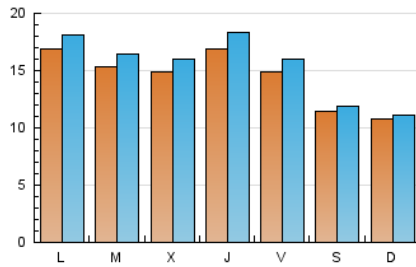

2. Secciones (Nacional e Internacional)

| | PAGINAS | % |
|--------------|---------|---------|
| HOME | 1.855 | 3.00 % |
| RESTO | 60.066 | 97.00 % |

3. Por día del mes (Nacional e Internacional)

| Día | N. únicos | Visitas | Páginas | Día | N. únicos | Visitas | Páginas | Día | N. únicos | Visitas | Páginas |
|-----|-----------|---------|---------|-----|-----------|---------|---------|-----|-----------|---------|---------|
| 1 | 1.323 | 1.366 | 1.565 | 11 | 1.306 | 1.433 | 2.088 | 21 | 1.529 | 1.654 | 2.170 |
| 2 | 1.150 | 1.175 | 1.381 | 12 | 1.166 | 1.199 | 1.429 | 22 | 1.559 | 1.623 | 1.879 |
| 3 | 1.876 | 1.984 | 2.557 | 13 | 1.279 | 1.412 | 2.008 | 23 | 1.343 | 1.375 | 1.596 |
| 4 | 1.914 | 2.032 | 2.607 | 14 | 1.787 | 1.901 | 2.432 | 24 | 1.509 | 1.631 | 2.195 |
| 5 | 1.670 | 1.811 | 2.498 | 15 | 1.024 | 1.049 | 1.301 | 25 | 1.321 | 1.431 | 2.015 |
| 6 | 1.761 | 1.901 | 2.621 | 16 | 1.068 | 1.105 | 1.255 | 26 | 1.382 | 1.518 | 2.304 |
| 7 | 1.277 | 1.370 | 1.948 | 17 | 2.025 | 2.179 | 2.868 | 27 | 1.734 | 1.896 | 2.559 |
| 8 | 746 | 790 | 970 | 18 | 1.579 | 1.701 | 2.257 | 28 | 1.383 | 1.496 | 1.954 |
| 9 | 724 | 754 | 862 | 19 | 1.728 | 1.874 | 2.536 | 29 | 1.060 | 1.103 | 1.253 |
| 10 | 1.091 | 1.207 | 1.894 | 20 | 1.968 | 2.130 | 2.852 | 30 | 1.125 | 1.149 | 1.348 |
| | | | | | | | | 31 | 1.961 | 2.079 | 2.719 |

4. Gráficas (Nacional e Internacional)

4.1 Por día de la semana (promedio)

N. únicos / Visitas (x 100)

Páginas (x 100)

4.2 Por franja horaria (promedio)

Visitas (x 1000)

Páginas (x 1000)

4.3 Por meses