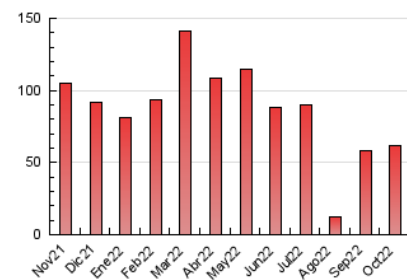

Páginas (x 1000)