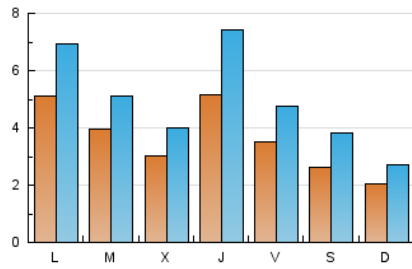

1. Cifras totales y promedios (Nacional e Internacional)

| MES - AÑO | NAVEGADORES UNICOS | VISITAS | PAGINAS |
|--------------------------------|--------------------|------------|------------|
| Diciembre - 2021 | 5.062 | 15.515 | 23.634 |
| PROMEDIO DIARIO | 366 | 500 | 762 |
| PROMEDIO LUNES-VIERNES | 412 | 562 | 855 |
| PROMEDIO SABADO-DOMINGO | 233 | 325 | 496 |
| PAGINAS / VISITAS | 1,52 | | |
| DURACION MEDIA VISITAS | 0:02:50 | | |
| DURACION MEDIA PAGINAS | 0:05:23 | | |

2. Secciones (Nacional e Internacional)

| | PAGINAS | % |
|--------------|---------|---------|
| HOME | 4.163 | 17.61 % |
| RESTO | 19.471 | 82.39 % |

3. Por día del mes (Nacional e Internacional)

| Día | N. únicos | Visitas | Páginas | Día | N. únicos | Visitas | Páginas | Día | N. únicos | Visitas | Páginas |
|-----|-----------|---------|---------|-----|-----------|---------|---------|-----|-----------|---------|---------|
| 1 | 378 | 497 | 671 | 11 | 880 | 1.307 | 2.154 | 21 | 681 | 906 | 1.287 |
| 2 | 613 | 881 | 1.294 | 12 | 109 | 133 | 156 | 22 | 372 | 499 | 669 |
| 3 | 272 | 357 | 495 | 13 | 450 | 593 | 1.148 | 23 | 216 | 277 | 419 |
| 4 | 59 | 77 | 86 | 14 | 397 | 508 | 923 | 24 | 50 | 66 | 76 |
| 5 | 630 | 829 | 1.229 | 15 | 373 | 489 | 701 | 25 | 18 | 24 | 25 |
| 6 | 167 | 215 | 273 | 16 | 1.120 | 1.689 | 2.660 | 26 | 25 | 28 | 32 |
| 7 | 272 | 365 | 546 | 17 | 476 | 650 | 974 | 27 | 190 | 214 | 285 |
| 8 | 62 | 89 | 117 | 18 | 87 | 117 | 163 | 28 | 231 | 263 | 405 |
| 9 | 334 | 445 | 658 | 19 | 58 | 85 | 122 | 29 | 324 | 438 | 614 |
| 10 | 304 | 407 | 613 | 20 | 1.239 | 1.751 | 2.890 | 30 | 301 | 411 | 568 |
| | | | | | | | | 31 | 645 | 905 | 1.381 |

4. Gráficas (Nacional e Internacional)

4.1 Por día de la semana (promedio)

N. únicos / Visitas (x 100)

Páginas (x 100)

4.2 Por franja horaria (promedio)

Visitas_ (x 1000)

Páginas (x 1000)

4.3 Por meses