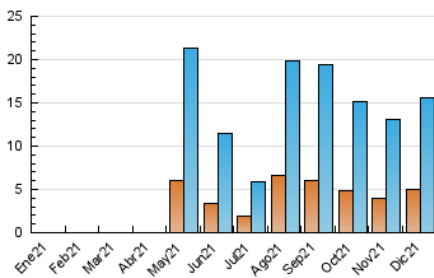

4.3 Por meses

N. únicos / Visitas (x 1000)