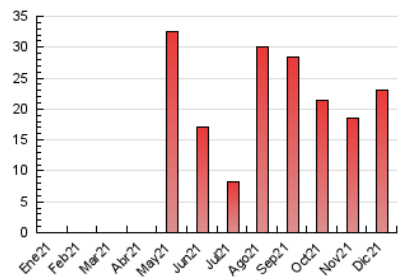

2. Secciones (Nacional)

| | PAGINAS | % |
|--------------|---------|---------|
| HOME | 3.912 | 17.04 % |
| RESTO | 19.052 | 82.96 % |

3. Por día del mes (Nacional)

| Día | N. únicos | Visitas | Páginas | Día | N. únicos | Visitas | Páginas | Día | N. únicos | Visitas | Páginas |
|-----|-----------|---------|---------|-----|-----------|---------|---------|-----|-----------|---------|---------|
| 1 | 372 | 489 | 659 | 11 | 833 | 1.247 | 2.052 | 21 | 664 | 886 | 1.259 |
| 2 | 588 | 848 | 1.246 | 12 | 102 | 126 | 149 | 22 | 364 | 491 | 658 |
| 3 | 266 | 350 | 488 | 13 | 443 | 585 | 1.132 | 23 | 214 | 275 | 416 |
| 4 | 58 | 76 | 84 | 14 | 390 | 498 | 898 | 24 | 50 | 66 | 76 |
| 5 | 590 | 783 | 1.166 | 15 | 365 | 477 | 679 | 25 | 17 | 23 | 24 |
| 6 | 155 | 197 | 249 | 16 | 1.087 | 1.644 | 2.594 | 26 | 25 | 28 | 32 |
| 7 | 264 | 354 | 533 | 17 | 468 | 640 | 961 | 27 | 185 | 209 | 279 |
| 8 | 58 | 85 | 111 | 18 | 86 | 116 | 162 | 28 | 220 | 252 | 392 |
| 9 | 329 | 439 | 650 | 19 | 57 | 84 | 121 | 29 | 317 | 429 | 602 |
| 10 | 298 | 401 | 606 | 20 | 1.205 | 1.705 | 2.810 | 30 | 294 | 401 | 555 |
| | | | | | | | | 31 | 620 | 869 | 1.321 |

4. Gráficas (Nacional)

4.1 Por día de la semana (promedio)

N. únicos / Visitas (x 100)

Páginas (x 100)

4.2 Por franja horaria (promedio)

Visitas_ (x 1000)

Páginas (x 1000)

4.3 Por meses

N. únicos / Visitas (x 1000)

Páginas (x 1000)

5. Observaciones

Este Medio Electrónico de Comunicación ha sido medido por la herramienta Google Analytics de Google

6. Definiciones básicas (Para más información ver Normas Técnicas para el Control de los Medios Electrónicos de Comunicación)

Visita:

Una secuencia ininterrumpida de páginas servidas a un usuario válido. Si dicho usuario no realiza peticiones de páginas en un periodo de tiempo (30 min) la siguiente petición constituirá el inicio de una nueva visita.