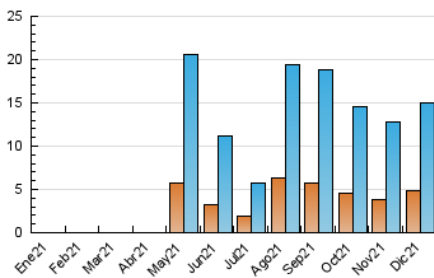

4.3 Por meses

N. únicos / Visitas (x 1000)