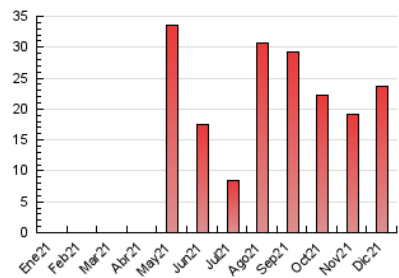

Páginas (x 1000)