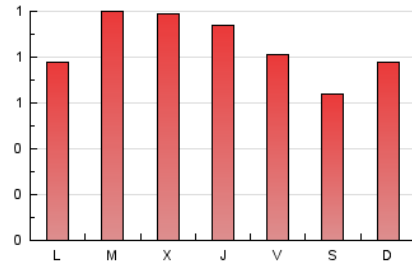

1. Cifras totales y promedios (Nacional e Internacional)

MES - AÑO	NAVEGADORES UNICOS	VISITAS	PAGINAS
Diciembre - 2021	1.890	2.065	2.652
PROMEDIO DIARIO	64	67	86
PROMEDIO LUNES-VIERNES	67	70	91
PROMEDIO SABADO-DOMINGO	56	58	71
PAGINAS / VISITAS	1,28		
DURACION MEDIA VISITAS	0:00:36		
DURACION MEDIA PAGINAS	0:02:06		

2. Secciones (Nacional e Internacional)

	PAGINAS	%
HOME	85	3.21 %
RESTO	2.567	96.79 %

3. Por día del mes (Nacional e Internacional)

Día	N. únicos	Visitas	Páginas	Día	N. únicos	Visitas	Páginas	Día	N. únicos	Visitas	Páginas
1	45	46	57	11	56	57	64	21	61	62	77
2	77	80	115	12	60	66	74	22	54	57	66
3	66	70	100	13	68	70	82	23	80	80	95
4	58	59	63	14	107	110	153	24	73	76	90
5	61	64	99	15	161	171	235	25	45	46	57
6	68	72	99	16	80	83	132	26	49	50	56
7	60	62	93	17	69	70	90	27	48	49	58
8	53	53	65	18	53	54	71	28	60	65	77
9	62	65	77	19	64	68	83	29	60	61	74
10	50	51	65	20	60	61	71	30	42	43	53
								31	44	44	61

4. Gráficas (Nacional e Internacional)

4.1 Por día de la semana (promedio)

N. únicos / Visitas (x 100)

Páginas (x 100)

4.2 Por franja horaria (promedio)

Visitas_ (x 1000)

Páginas (x 1000)

4.3 Por meses