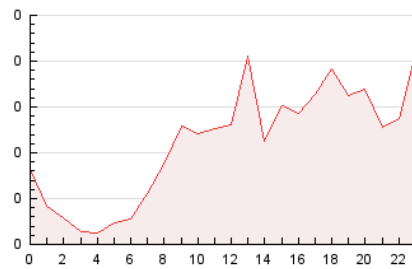

2. Secciones (Nacional e Internacional)

	PAGINAS	%
HOME	85	3.21 %
RESTO	2.567	96.79 %

3. Por día del mes (Nacional e Internacional)

Día	N. únicos	Visitas	Páginas	Día	N. únicos	Visitas	Páginas	Día	N. únicos	Visitas	Páginas
1	45	46	57	11	56	57	64	21	61	62	77
2	77	80	115	12	60	66	74	22	54	57	66
3	66	70	100	13	68	70	82	23	80	80	95
4	58	59	63	14	107	110	153	24	73	76	90
5	61	64	99	15	161	171	235	25	45	46	57
6	68	72	99	16	80	83	132	26	49	50	56
7	60	62	93	17	69	70	90	27	48	49	58
8	53	53	65	18	53	54	71	28	60	65	77
9	62	65	77	19	64	68	83	29	60	61	74
10	50	51	65	20	60	61	71	30	42	43	53
								31	44	44	61

4. Gráficas (Nacional e Internacional)

4.1 Por día de la semana (promedio)

N. únicos / Visitas (x 100)

Páginas (x 100)

4.2 Por franja horaria (promedio)

Visitas_ (x 1000)

Páginas (x 1000)

4.3 Por meses