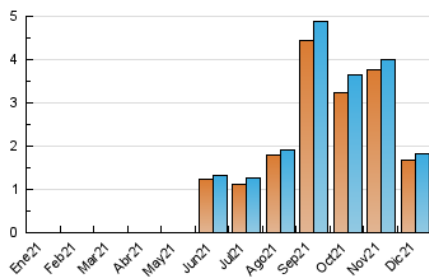

2. Secciones (Nacional)

	PAGINAS	%
HOME	53	2.29 %
RESTO	2.262	97.71 %

3. Por día del mes (Nacional)

Día	N. únicos	Visitas	Páginas	Día	N. únicos	Visitas	Páginas	Día	N. únicos	Visitas	Páginas
1	38	39	48	11	47	48	55	21	60	61	76
2	55	57	64	12	57	63	70	22	50	53	62
3	48	51	60	13	57	59	71	23	71	71	84
4	52	52	55	14	101	103	142	24	70	73	87
5	55	56	87	15	146	156	218	25	42	43	53
6	57	60	74	16	70	73	122	26	44	45	49
7	52	53	69	17	63	64	84	27	43	44	53
8	45	45	57	18	52	53	70	28	54	57	68
9	52	54	66	19	61	65	80	29	54	55	68
10	44	45	59	20	49	50	59	30	40	41	51
								31	37	37	54

4. Gráficas (Nacional)

4.1 Por día de la semana (promedio)

N. únicos / Visitas (x 100)

Páginas (x 100)

4.2 Por franja horaria (promedio)

Visitas__ (x 1000)

Páginas (x 1000)

4.3 Por meses

N. únicos / Visitas (x 1000)

Páginas (x 1000)

5. Observaciones

Este Medio Electrónico de Comunicación ha sido medido por la herramienta Google Analytics de Google

6. Definiciones básicas (Para más información ver Normas Técnicas para el Control de los Medios Electrónicos de Comunicación)

Visita:

Una secuencia ininterrumpida de páginas servidas a un usuario válido. Si dicho usuario no realiza peticiones de páginas en un periodo de tiempo (30 min) la siguiente petición constituirá el inicio de una nueva visita.