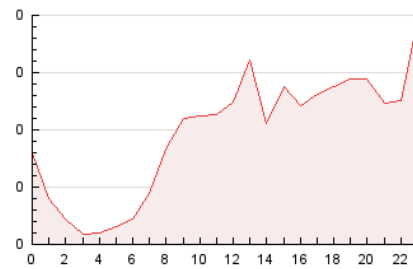

2. Secciones (Nacional)

	PAGINAS	%
HOME	53	2.29 %
RESTO	2.262	97.71 %

3. Por día del mes (Nacional)

Día	N. únicos	Visitas	Páginas	Día	N. únicos	Visitas	Páginas	Día	N. únicos	Visitas	Páginas
1	38	39	48	11	47	48	55	21	60	61	76
2	55	57	64	12	57	63	70	22	50	53	62
3	48	51	60	13	57	59	71	23	71	71	84
4	52	52	55	14	101	103	142	24	70	73	87
5	55	56	87	15	146	156	218	25	42	43	53
6	57	60	74	16	70	73	122	26	44	45	49
7	52	53	69	17	63	64	84	27	43	44	53
8	45	45	57	18	52	53	70	28	54	57	68
9	52	54	66	19	61	65	80	29	54	55	68
10	44	45	59	20	49	50	59	30	40	41	51
								31	37	37	54

4. Gráficas (Nacional)

4.1 Por día de la semana (promedio)

N. únicos / Visitas (x 100)

Páginas (x 100)

4.2 Por franja horaria (promedio)

Visitas__ (x 1000)

Páginas (x 1000)

4.3 Por meses