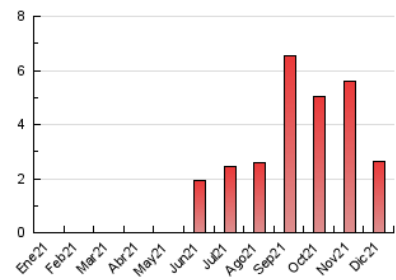

Páginas (x 1000)