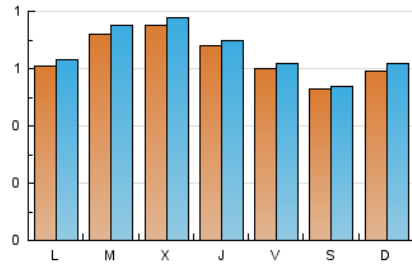

1. Cifras totales y promedios (Nacional e Internacional)

MES - AÑO	NAVEGADORES UNICOS	VISITAS	PAGINAS
Diciembre - 2021	1.890	2.065	2.652
PROMEDIO DIARIO	64	67	86
PROMEDIO LUNES-VIERNES	67	70	91
PROMEDIO SABADO-DOMINGO	56	58	71
PAGINAS / VISITAS	1,28		
DURACION MEDIA VISITAS	0:00:36		
DURACION MEDIA PAGINAS	0:02:06		

2. Secciones (Nacional e Internacional)

	PAGINAS	%
HOME	85	3.21 %
RESTO	2.567	96.79 %

3. Por día del mes (Nacional e Internacional)

Día	N. únicos	Visitas	Páginas	Día	N. únicos	Visitas	Páginas	Día	N. únicos	Visitas	Páginas
1	45	46	57	11	56	57	64	21	61	62	77
2	77	80	115	12	60	66	74	22	54	57	66
3	66	70	100	13	68	70	82	23	80	80	95
4	58	59	63	14	107	110	153	24	73	76	90
5	61	64	99	15	161	171	235	25	45	46	57
6	68	72	99	16	80	83	132	26	49	50	56
7	60	62	93	17	69	70	90	27	48	49	58
8	53	53	65	18	53	54	71	28	60	65	77
9	62	65	77	19	64	68	83	29	60	61	74
10	50	51	65	20	60	61	71	30	42	43	53
								31	44	44	61

4. Gráficas (Nacional e Internacional)

4.1 Por día de la semana (promedio)

N. únicos / Visitas (x 100)

Páginas (x 100)

4.2 Por franja horaria (promedio)

Visitas_ (x 1000)

Páginas (x 1000)

4.3 Por meses