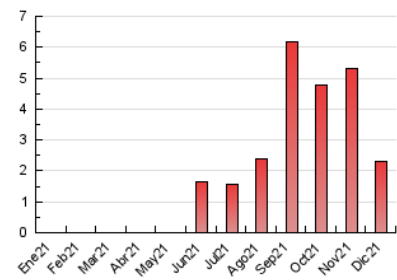

2. Secciones (Nacional)

	PAGINAS	%
HOME	53	2.29 %
RESTO	2.262	97.71 %

3. Por día del mes (Nacional)

Día	N. únicos	Visitas	Páginas	Día	N. únicos	Visitas	Páginas	Día	N. únicos	Visitas	Páginas
1	38	39	48	11	47	48	55	21	60	61	76
2	55	57	64	12	57	63	70	22	50	53	62
3	48	51	60	13	57	59	71	23	71	71	84
4	52	52	55	14	101	103	142	24	70	73	87
5	55	56	87	15	146	156	218	25	42	43	53
6	57	60	74	16	70	73	122	26	44	45	49
7	52	53	69	17	63	64	84	27	43	44	53
8	45	45	57	18	52	53	70	28	54	57	68
9	52	54	66	19	61	65	80	29	54	55	68
10	44	45	59	20	49	50	59	30	40	41	51
								31	37	37	54

4. Gráficas (Nacional)

4.1 Por día de la semana (promedio)

N. únicos / Visitas (x 100)

Páginas (x 100)

4.2 Por franja horaria (promedio)

Visitas__ (x 1000)

Páginas (x 1000)

4.3 Por meses

N. únicos / Visitas (x 1000)

Páginas (x 1000)

5. Observaciones

Este Medio Electrónico de Comunicación ha sido medido por la herramienta Google Analytics de Google

6. Definiciones básicas (Para más información ver Normas Técnicas para el Control de los Medios Electrónicos de Comunicación)

Visita:

Una secuencia ininterrumpida de páginas servidas a un usuario válido. Si dicho usuario no realiza peticiones de páginas en un periodo de tiempo (30 min) la siguiente petición constituirá el inicio de una nueva visita.