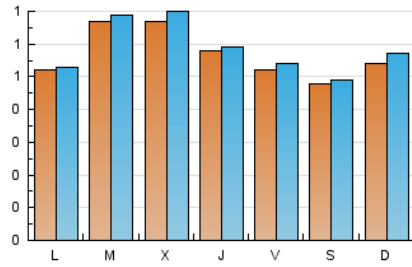

1. Cifras totales y promedios (Nacional)

MES - AÑO	NAVEGADORES UNICOS	VISITAS	PAGINAS
Diciembre - 2021	1.683	1.826	2.315
PROMEDIO DIARIO	57	59	75
PROMEDIO LUNES-VIERNES	59	61	78
PROMEDIO SABADO-DOMINGO	51	53	65
PAGINAS / VISITAS	1,27		
DURACION MEDIA VISITAS	0:00:33		
DURACION MEDIA PAGINAS	0:02:05		

2. Secciones (Nacional)

	PAGINAS	%
HOME	53	2.29 %
RESTO	2.262	97.71 %

3. Por día del mes (Nacional)

Día	N. únicos	Visitas	Páginas	Día	N. únicos	Visitas	Páginas	Día	N. únicos	Visitas	Páginas
1	38	39	48	11	47	48	55	21	60	61	76
2	55	57	64	12	57	63	70	22	50	53	62
3	48	51	60	13	57	59	71	23	71	71	84
4	52	52	55	14	101	103	142	24	70	73	87
5	55	56	87	15	146	156	218	25	42	43	53
6	57	60	74	16	70	73	122	26	44	45	49
7	52	53	69	17	63	64	84	27	43	44	53
8	45	45	57	18	52	53	70	28	54	57	68
9	52	54	66	19	61	65	80	29	54	55	68
10	44	45	59	20	49	50	59	30	40	41	51
								31	37	37	54

4. Gráficas (Nacional)

4.1 Por día de la semana (promedio)

N. únicos / Visitas (x 100)

Páginas (x 100)

4.2 Por franja horaria (promedio)

Visitas__ (x 1000)

Páginas (x 1000)

4.3 Por meses