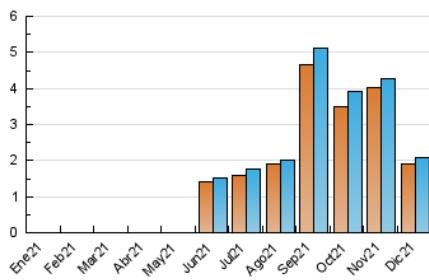

4.3 Por meses

N. únicos / Visitas (x 1000)