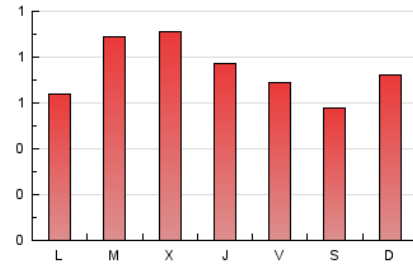

1. Cifras totales y promedios (Nacional)

MES - AÑO	NAVEGADORES UNICOS	VISITAS	PAGINAS
Diciembre - 2021	1.683	1.826	2.315
PROMEDIO DIARIO	57	59	75
PROMEDIO LUNES-VIERNES	59	61	78
PROMEDIO SABADO-DOMINGO	51	53	65
PAGINAS / VISITAS	1,27		
DURACION MEDIA VISITAS	0:00:33		
DURACION MEDIA PAGINAS	0:02:05		

2. Secciones (Nacional)

	PAGINAS	%
HOME	53	2.29 %
RESTO	2.262	97.71 %

3. Por día del mes (Nacional)

Día	N. únicos	Visitas	Páginas	Día	N. únicos	Visitas	Páginas	Día	N. únicos	Visitas	Páginas
1	38	39	48	11	47	48	55	21	60	61	76
2	55	57	64	12	57	63	70	22	50	53	62
3	48	51	60	13	57	59	71	23	71	71	84
4	52	52	55	14	101	103	142	24	70	73	87
5	55	56	87	15	146	156	218	25	42	43	53
6	57	60	74	16	70	73	122	26	44	45	49
7	52	53	69	17	63	64	84	27	43	44	53
8	45	45	57	18	52	53	70	28	54	57	68
9	52	54	66	19	61	65	80	29	54	55	68
10	44	45	59	20	49	50	59	30	40	41	51
								31	37	37	54

4. Gráficas (Nacional)

4.1 Por día de la semana (promedio)

N. únicos / Visitas (x 100)

Páginas (x 100)

4.2 Por franja horaria (promedio)

Visitas__ (x 1000)

Páginas (x 1000)

4.3 Por meses