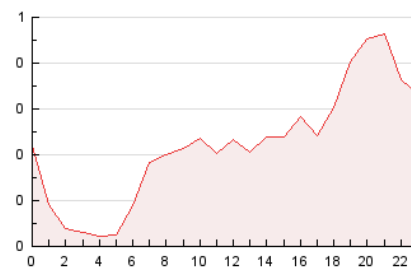

2. Secciones (Nacional)

	PAGINAS	%
HOME	39	0.73 %
RESTO	5.276	99.27 %

3. Por día del mes (Nacional)

Día	N. únicos	Visitas	Páginas	Día	N. únicos	Visitas	Páginas	Día	N. únicos	Visitas	Páginas
1	70	72	79	11	306	312	446	21	72	78	98
2	62	65	81	12	232	235	329	22	53	53	64
3	71	71	89	13	116	119	153	23	64	65	105
4	55	61	70	14	80	81	105	24	61	61	91
5	96	103	131	15	56	59	67	25	46	46	59
6	69	71	81	16	71	73	87	26	54	54	73
7	65	68	81	17	65	67	81	27	53	54	68
8	51	51	58	18	45	45	54	28	59	63	71
9	750	759	1.066	19	43	45	61	29	77	78	94
10	936	945	1.290	20	67	72	88	30	74	75	95

4. Gráficas (Nacional)

4.1 Por día de la semana (promedio)

N. únicos / Visitas (x 100)

Páginas (x 100)

4.2 Por franja horaria (promedio)

Visitas_ (x 1000)

Páginas (x 1000)

4.3 Por meses