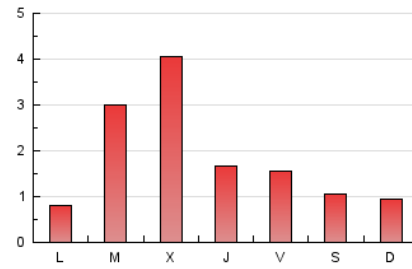

1. Cifras totales y promedios (Nacional e Internacional)

MES - AÑO	NAVEGADORES UNICOS	VISITAS	PAGINAS
Noviembre - 2021	4.007	4.256	5.610
PROMEDIO DIARIO	139	142	187
PROMEDIO LUNES-VIERNES	161	164	219
PROMEDIO SABADO-DOMINGO	78	82	100
PAGINAS / VISITAS	1,32		
DURACION MEDIA VISITAS	0:00:29		
DURACION MEDIA PAGINAS	0:01:32		

2. Secciones (Nacional e Internacional)

	PAGINAS	%
HOME	70	1.25 %
RESTO	5.540	98.75 %

3. Por día del mes (Nacional e Internacional)

Día	N. únicos	Visitas	Páginas	Día	N. únicos	Visitas	Páginas	Día	N. únicos	Visitas	Páginas
1	74	76	87	11	319	325	459	21	79	85	106
2	67	70	86	12	241	244	338	22	59	59	70
3	81	82	100	13	127	130	167	23	69	70	112
4	65	71	81	14	83	84	108	24	70	70	103
5	102	110	138	15	64	67	76	25	52	52	66
6	77	79	89	16	81	85	110	26	60	60	82
7	70	73	87	17	79	81	99	27	56	57	71
8	54	54	61	18	55	55	64	28	65	69	77
9	765	774	1.085	19	48	50	66	29	88	89	105
10	963	972	1.318	20	70	75	91	30	87	88	108

4. Gráficas (Nacional e Internacional)

4.1 Por día de la semana (promedio)

N. únicos / Visitas (x 100)

Páginas (x 100)

4.2 Por franja horaria (promedio)

Visitas_ (x 1000)

Páginas (x 1000)

4.3 Por meses