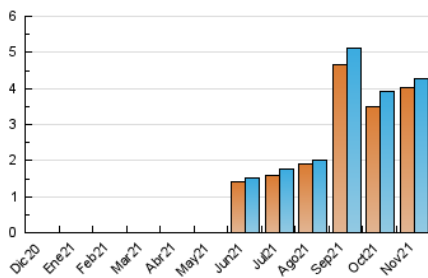

4.3 Por meses

N. únicos / Visitas (x 1000)