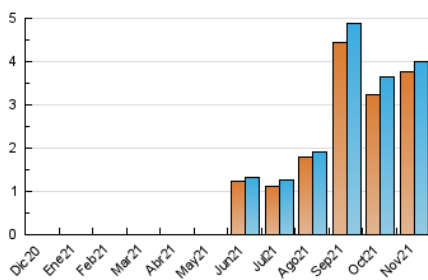

2. Secciones (Nacional)

	PAGINAS	%
HOME	39	0.73 %
RESTO	5.276	99.27 %

3. Por día del mes (Nacional)

Día	N. únicos	Visitas	Páginas	Día	N. únicos	Visitas	Páginas	Día	N. únicos	Visitas	Páginas
1	70	72	79	11	306	312	446	21	72	78	98
2	62	65	81	12	232	235	329	22	53	53	64
3	71	71	89	13	116	119	153	23	64	65	105
4	55	61	70	14	80	81	105	24	61	61	91
5	96	103	131	15	56	59	67	25	46	46	59
6	69	71	81	16	71	73	87	26	54	54	73
7	65	68	81	17	65	67	81	27	53	54	68
8	51	51	58	18	45	45	54	28	59	63	71
9	750	759	1.066	19	43	45	61	29	77	78	94
10	936	945	1.290	20	67	72	88	30	74	75	95

4. Gráficas (Nacional)

4.1 Por día de la semana (promedio)

N. únicos / Visitas (x 100)

Páginas (x 100)

4.2 Por franja horaria (promedio)

Visitas_ (x 1000)

Páginas (x 1000)

4.3 Por meses

N. únicos / Visitas (x 1000)

Páginas (x 1000)

5. Observaciones

Este Medio Electrónico de Comunicación ha sido medido por la herramienta Google Analytics de Google

6. Definiciones básicas (Para más información ver Normas Técnicas para el Control de los Medios Electrónicos de Comunicación)

Visita:

Una secuencia ininterrumpida de páginas servidas a un usuario válido. Si dicho usuario no realiza peticiones de páginas en un periodo de tiempo (30 min) la siguiente petición constituirá el inicio de una nueva visita.