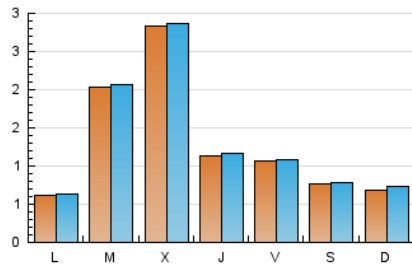

1. Cifras totales y promedios (Nacional)

MES - AÑO	NAVEGADORES UNICOS	VISITAS	PAGINAS
Noviembre - 2021	3.759	4.001	5.315
PROMEDIO DIARIO	131	133	177
PROMEDIO LUNES-VIERNES	152	154	208
PROMEDIO SABADO-DOMINGO	73	76	93
PAGINAS / VISITAS	1,33		
DURACION MEDIA VISITAS	0:00:28		
DURACION MEDIA PAGINAS	0:01:26		

2. Secciones (Nacional)

	PAGINAS	%
HOME	39	0.73 %
RESTO	5.276	99.27 %

3. Por día del mes (Nacional)

Día	N. únicos	Visitas	Páginas	Día	N. únicos	Visitas	Páginas	Día	N. únicos	Visitas	Páginas
1	70	72	79	11	306	312	446	21	72	78	98
2	62	65	81	12	232	235	329	22	53	53	64
3	71	71	89	13	116	119	153	23	64	65	105
4	55	61	70	14	80	81	105	24	61	61	91
5	96	103	131	15	56	59	67	25	46	46	59
6	69	71	81	16	71	73	87	26	54	54	73
7	65	68	81	17	65	67	81	27	53	54	68
8	51	51	58	18	45	45	54	28	59	63	71
9	750	759	1.066	19	43	45	61	29	77	78	94
10	936	945	1.290	20	67	72	88	30	74	75	95

4. Gráficas (Nacional)

4.1 Por día de la semana (promedio)

N. únicos / Visitas (x 100)

Páginas (x 100)

4.2 Por franja horaria (promedio)

Visitas_ (x 1000)

Páginas (x 1000)

4.3 Por meses