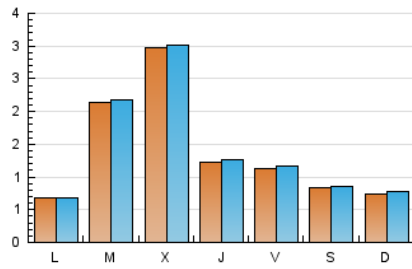

1. Cifras totales y promedios (Nacional e Internacional)

MES - AÑO	NAVEGADORES UNICOS	VISITAS	PAGINAS
Noviembre - 2021	4.007	4.256	5.610
PROMEDIO DIARIO	139	142	187
PROMEDIO LUNES-VIERNES	161	164	219
PROMEDIO SABADO-DOMINGO	78	82	100
PAGINAS / VISITAS	1,32		
DURACION MEDIA VISITAS	0:00:29		
DURACION MEDIA PAGINAS	0:01:32		

2. Secciones (Nacional e Internacional)

	PAGINAS	%
HOME	70	1.25 %
RESTO	5.540	98.75 %

3. Por día del mes (Nacional e Internacional)

Día	N. únicos	Visitas	Páginas	Día	N. únicos	Visitas	Páginas	Día	N. únicos	Visitas	Páginas
1	74	76	87	11	319	325	459	21	79	85	106
2	67	70	86	12	241	244	338	22	59	59	70
3	81	82	100	13	127	130	167	23	69	70	112
4	65	71	81	14	83	84	108	24	70	70	103
5	102	110	138	15	64	67	76	25	52	52	66
6	77	79	89	16	81	85	110	26	60	60	82
7	70	73	87	17	79	81	99	27	56	57	71
8	54	54	61	18	55	55	64	28	65	69	77
9	765	774	1.085	19	48	50	66	29	88	89	105
10	963	972	1.318	20	70	75	91	30	87	88	108

4. Gráficas (Nacional e Internacional)

4.1 Por día de la semana (promedio)

N. únicos / Visitas (x 100)

Páginas (x 100)

4.2 Por franja horaria (promedio)

Visitas_ (x 1000)

Páginas (x 1000)

4.3 Por meses