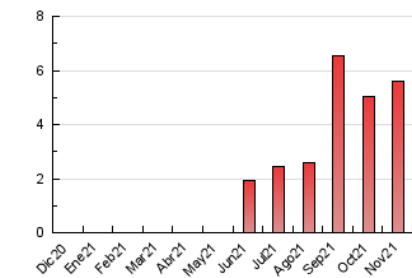

Páginas (x 1000)