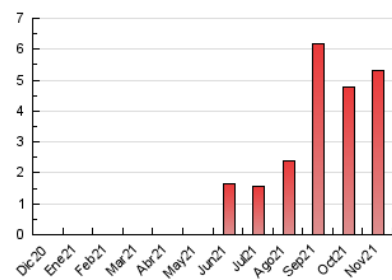

2. Secciones (Nacional)

	PAGINAS	%
HOME	39	0.73 %
RESTO	5.276	99.27 %

3. Por día del mes (Nacional)

Día	N. únicos	Visitas	Páginas	Día	N. únicos	Visitas	Páginas	Día	N. únicos	Visitas	Páginas
1	70	72	79	11	306	312	446	21	72	78	98
2	62	65	81	12	232	235	329	22	53	53	64
3	71	71	89	13	116	119	153	23	64	65	105
4	55	61	70	14	80	81	105	24	61	61	91
5	96	103	131	15	56	59	67	25	46	46	59
6	69	71	81	16	71	73	87	26	54	54	73
7	65	68	81	17	65	67	81	27	53	54	68
8	51	51	58	18	45	45	54	28	59	63	71
9	750	759	1.066	19	43	45	61	29	77	78	94
10	936	945	1.290	20	67	72	88	30	74	75	95

4. Gráficas (Nacional)

4.1 Por día de la semana (promedio)

N. únicos / Visitas (x 100)

Páginas (x 100)

4.2 Por franja horaria (promedio)

Visitas_ (x 1000)

Páginas (x 1000)

4.3 Por meses

N. únicos / Visitas (x 1000)

Páginas (x 1000)

5. Observaciones

Este Medio Electrónico de Comunicación ha sido medido por la herramienta Google Analytics de Google

6. Definiciones básicas (Para más información ver Normas Técnicas para el Control de los Medios Electrónicos de Comunicación)

Visita:

Una secuencia ininterrumpida de páginas servidas a un usuario válido. Si dicho usuario no realiza peticiones de páginas en un periodo de tiempo (30 min) la siguiente petición constituirá el inicio de una nueva visita.