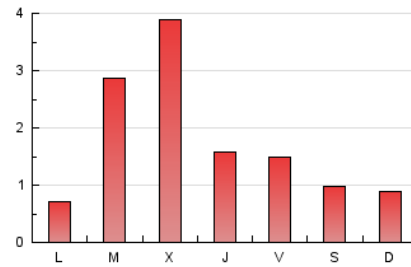

1. Cifras totales y promedios (Nacional)

MES - AÑO	NAVEGADORES UNICOS	VISITAS	PAGINAS
Noviembre - 2021	3.759	4.001	5.315
PROMEDIO DIARIO	131	133	177
PROMEDIO LUNES-VIERNES	152	154	208
PROMEDIO SABADO-DOMINGO	73	76	93
PAGINAS / VISITAS	1,33		
DURACION MEDIA VISITAS	0:00:28		
DURACION MEDIA PAGINAS	0:01:26		

2. Secciones (Nacional)

	PAGINAS	%
HOME	39	0.73 %
RESTO	5.276	99.27 %

3. Por día del mes (Nacional)

Día	N. únicos	Visitas	Páginas	Día	N. únicos	Visitas	Páginas	Día	N. únicos	Visitas	Páginas
1	70	72	79	11	306	312	446	21	72	78	98
2	62	65	81	12	232	235	329	22	53	53	64
3	71	71	89	13	116	119	153	23	64	65	105
4	55	61	70	14	80	81	105	24	61	61	91
5	96	103	131	15	56	59	67	25	46	46	59
6	69	71	81	16	71	73	87	26	54	54	73
7	65	68	81	17	65	67	81	27	53	54	68
8	51	51	58	18	45	45	54	28	59	63	71
9	750	759	1.066	19	43	45	61	29	77	78	94
10	936	945	1.290	20	67	72	88	30	74	75	95

4. Gráficas (Nacional)

4.1 Por día de la semana (promedio)

N. únicos / Visitas (x 100)

Páginas (x 100)

4.2 Por franja horaria (promedio)

Visitas_ (x 1000)

Páginas (x 1000)

4.3 Por meses