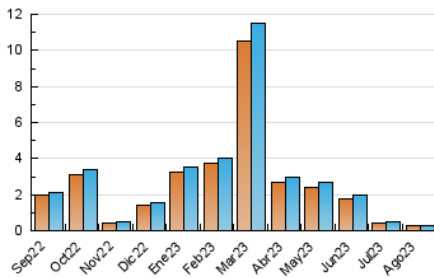

2. Secciones (Nacional)

	PAGINAS	%
HOME	52	15.81 %
RESTO	277	84.19 %

3. Por día del mes (Nacional)

Día	N. únicos	Visitas	Páginas	Día	N. únicos	Visitas	Páginas	Día	N. únicos	Visitas	Páginas
1	8	8	8	11	5	5	6	21	5	5	10
2	19	19	22	12	3	4	9	22	10	12	19
3	17	18	17	13	8	8	8	23	7	8	7
4	9	9	11	14	14	15	16	24	9	9	10
5	5	6	6	15	12	12	14	25	9	9	14
6	11	12	14	16	4	4	4	26	13	16	16
7	8	8	8	17	5	5	7	27	9	9	10
8	5	5	6	18	10	10	11	28	9	10	12
9	4	4	5	19	8	8	8	29	8	8	17
10	6	6	7	20	11	11	11	30	6	6	6
								31	10	10	10

4. Gráficas (Nacional)

4.1 Por día de la semana (promedio)

N. únicos / Visitas (x 100)

Páginas (x 100)

4.2 Por franja horaria (promedio)

Visitas_ (x 1000)

Páginas (x 1000)

4.3 Por meses

N. únicos / Visitas (x 1000)

Páginas (x 1000)

5. Observaciones

Este Medio Electrónico de Comunicación ha sido medido por la herramienta Google Analytics de Google (GA4)

6. Definiciones básicas (Para más información ver Normas Técnicas para el Control de los Medios Electrónicos de Comunicación)

Visita:

Una secuencia ininterrumpida de páginas servidas a un usuario válido. Si dicho usuario no realiza peticiones de páginas en un periodo de tiempo (30 min) la siguiente petición constituirá el inicio de una nueva visita.