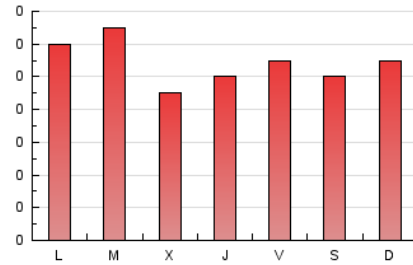

2. Secciones (Nacional)

	PAGINAS	%
HOME	52	15.81 %
RESTO	277	84.19 %

3. Por día del mes (Nacional)

Día	N. únicos	Visitas	Páginas	Día	N. únicos	Visitas	Páginas	Día	N. únicos	Visitas	Páginas
1	8	8	8	11	5	5	6	21	5	5	10
2	19	19	22	12	3	4	9	22	10	12	19
3	17	18	17	13	8	8	8	23	7	8	7
4	9	9	11	14	14	15	16	24	9	9	10
5	5	6	6	15	12	12	14	25	9	9	14
6	11	12	14	16	4	4	4	26	13	16	16
7	8	8	8	17	5	5	7	27	9	9	10
8	5	5	6	18	10	10	11	28	9	10	12
9	4	4	5	19	8	8	8	29	8	8	17
10	6	6	7	20	11	11	11	30	6	6	6
								31	10	10	10

4. Gráficas (Nacional)

4.1 Por día de la semana (promedio)

N. únicos / Visitas (x 100)

Páginas (x 100)

4.2 Por franja horaria (promedio)

Visitas_ (x 1000)

Páginas (x 1000)

4.3 Por meses