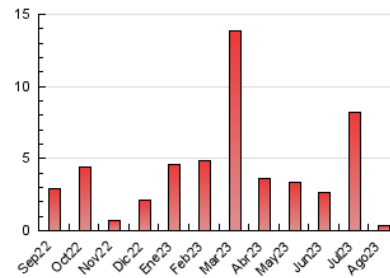

Páginas (x 1000)