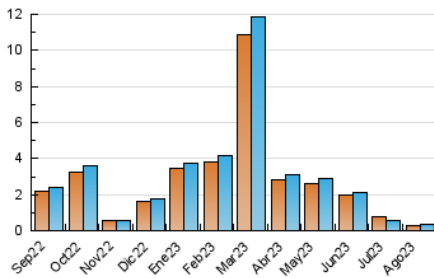

4.2 Por franja horaria (promedio)

Visitas_ (x 1000)

Páginas (x 1000)

4.3 Por meses

N. únicos / Visitas (x 1000)