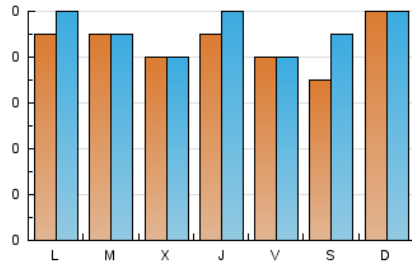

2. Secciones (Nacional)

	PAGINAS	%
HOME	52	15.81 %
RESTO	277	84.19 %

3. Por día del mes (Nacional)

Día	N. únicos	Visitas	Páginas	Día	N. únicos	Visitas	Páginas	Día	N. únicos	Visitas	Páginas
1	8	8	8	11	5	5	6	21	5	5	10
2	19	19	22	12	3	4	9	22	10	12	19
3	17	18	17	13	8	8	8	23	7	8	7
4	9	9	11	14	14	15	16	24	9	9	10
5	5	6	6	15	12	12	14	25	9	9	14
6	11	12	14	16	4	4	4	26	13	16	16
7	8	8	8	17	5	5	7	27	9	9	10
8	5	5	6	18	10	10	11	28	9	10	12
9	4	4	5	19	8	8	8	29	8	8	17
10	6	6	7	20	11	11	11	30	6	6	6
								31	10	10	10

4. Gráficas (Nacional)

4.1 Por día de la semana (promedio)

N. únicos / Visitas (x 100)

Páginas (x 100)

4.2 Por franja horaria (promedio)

Visitas_ (x 1000)

Páginas (x 1000)

4.3 Por meses