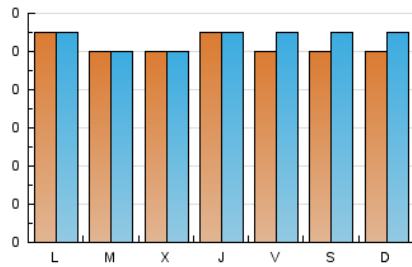

2. Secciones (Nacional e Internacional)

	PAGINAS	%
HOME	72	19.05 %
RESTO	306	80.95 %

3. Por día del mes (Nacional e Internacional)

Día	N. únicos	Visitas	Páginas	Día	N. únicos	Visitas	Páginas	Día	N. únicos	Visitas	Páginas
1	11	11	11	11	7	10	9	21	5	5	10
2	22	22	25	12	6	7	11	22	10	12	19
3	18	19	18	13	10	10	10	23	8	9	8
4	10	10	12	14	17	18	19	24	9	9	10
5	5	6	6	15	12	12	14	25	11	11	15
6	11	12	14	16	5	5	5	26	20	23	23
7	10	10	11	17	7	7	9	27	9	9	10
8	7	7	7	18	12	12	13	28	10	11	13
9	5	5	6	19	8	8	8	29	9	9	18
10	10	10	14	20	11	11	11	30	8	8	8
								31	11	11	11

4. Gráficas (Nacional e Internacional)

4.1 Por día de la semana (promedio)

N. únicos / Visitas (x 100)

Páginas (x 100)

4.2 Por franja horaria (promedio)

Visitas_ (x 1000)

Páginas (x 1000)

4.3 Por meses