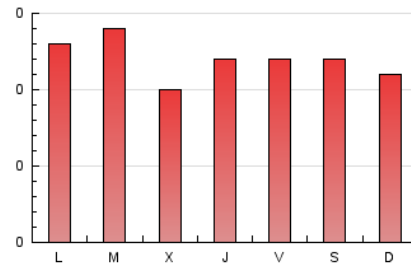

2. Secciones (Nacional e Internacional)

	PAGINAS	%
HOME	72	19.05 %
RESTO	306	80.95 %

3. Por día del mes (Nacional e Internacional)

Día	N. únicos	Visitas	Páginas	Día	N. únicos	Visitas	Páginas	Día	N. únicos	Visitas	Páginas
1	11	11	11	11	7	10	9	21	5	5	10
2	22	22	25	12	6	7	11	22	10	12	19
3	18	19	18	13	10	10	10	23	8	9	8
4	10	10	12	14	17	18	19	24	9	9	10
5	5	6	6	15	12	12	14	25	11	11	15
6	11	12	14	16	5	5	5	26	20	23	23
7	10	10	11	17	7	7	9	27	9	9	10
8	7	7	7	18	12	12	13	28	10	11	13
9	5	5	6	19	8	8	8	29	9	9	18
10	10	10	14	20	11	11	11	30	8	8	8
								31	11	11	11

4. Gráficas (Nacional e Internacional)

4.1 Por día de la semana (promedio)

N. únicos / Visitas (x 100)

Páginas (x 100)

4.2 Por franja horaria (promedio)

Visitas_ (x 1000)

Páginas (x 1000)

4.3 Por meses