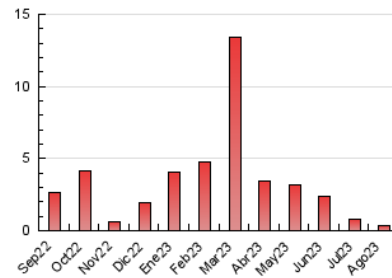

2. Secciones (Nacional)

	PAGINAS	%
HOME	52	15.81 %
RESTO	277	84.19 %

3. Por día del mes (Nacional)

Día	N. únicos	Visitas	Páginas	Día	N. únicos	Visitas	Páginas	Día	N. únicos	Visitas	Páginas
1	8	8	8	11	5	5	6	21	5	5	10
2	19	19	22	12	3	4	9	22	10	12	19
3	17	18	17	13	8	8	8	23	7	8	7
4	9	9	11	14	14	15	16	24	9	9	10
5	5	6	6	15	12	12	14	25	9	9	14
6	11	12	14	16	4	4	4	26	13	16	16
7	8	8	8	17	5	5	7	27	9	9	10
8	5	5	6	18	10	10	11	28	9	10	12
9	4	4	5	19	8	8	8	29	8	8	17
10	6	6	7	20	11	11	11	30	6	6	6
								31	10	10	10

4. Gráficas (Nacional)

4.1 Por día de la semana (promedio)

N. únicos / Visitas (x 100)

Páginas (x 100)

4.2 Por franja horaria (promedio)

Visitas_ (x 1000)

Páginas (x 1000)

4.3 Por meses

N. únicos / Visitas (x 1000)

Páginas (x 1000)

5. Observaciones

Este Medio Electrónico de Comunicación ha sido medido por la herramienta Google Analytics de Google (GA4)

6. Definiciones básicas (Para más información ver Normas Técnicas para el Control de los Medios Electrónicos de Comunicación)

Visita:

Una secuencia ininterrumpida de páginas servidas a un usuario válido. Si dicho usuario no realiza peticiones de páginas en un periodo de tiempo (30 min) la siguiente petición constituirá el inicio de una nueva visita.