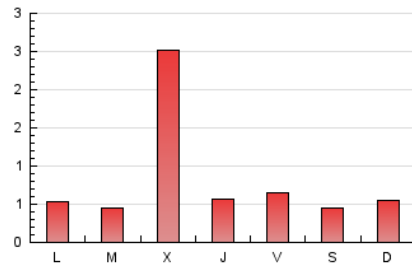

1. Cifras totales y promedios (Nacional e Internacional)

MES - AÑO	NAVEGADORES UNICOS	VISITAS	PAGINAS
Julio - 2021	1.590	1.756	2.452
PROMEDIO DIARIO	54	57	79
PROMEDIO LUNES-VIERNES	60	63	91
PROMEDIO SABADO-DOMINGO	40	41	50
PAGINAS / VISITAS	1,40		
DURACION MEDIA VISITAS	0:00:24		
DURACION MEDIA PAGINAS	0:01:02		

2. Secciones (Nacional e Internacional)

	PAGINAS	%
HOME	851	34.71 %
RESTO	1.601	65.29 %

3. Por día del mes (Nacional e Internacional)

Día	N. únicos	Visitas	Páginas	Día	N. únicos	Visitas	Páginas	Día	N. únicos	Visitas	Páginas
1	38	40	47	11	49	50	63	21	39	39	44
2	49	51	62	12	43	45	53	22	35	35	47
3	25	25	28	13	44	46	54	23	49	51	58
4	34	34	42	14	415	441	850	24	43	46	53
5	42	44	52	15	45	47	60	25	47	49	64
6	38	39	51	16	65	75	105	26	43	44	53
7	44	46	61	17	44	44	55	27	35	36	38
8	45	45	54	18	41	42	50	28	38	39	49
9	46	46	57	19	38	41	56	29	60	66	78
10	43	44	50	20	30	32	35	30	38	38	42
								31	34	36	41

4. Gráficas (Nacional e Internacional)

4.1 Por día de la semana (promedio)

N. únicos / Visitas (x 100)

Páginas (x 100)

4.2 Por franja horaria (promedio)

Visitas (x 1000)

Páginas (x 1000)

4.3 Por meses