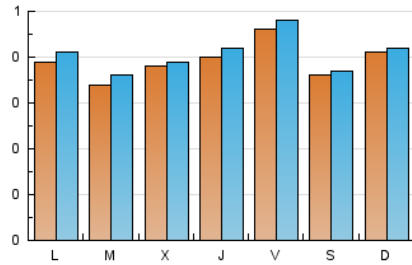

1. Cifras totales y promedios (Nacional)

MES - AÑO	NAVEGADORES UNICOS	VISITAS	PAGINAS
Julio - 2021	1.129	1.263	1.559
PROMEDIO DIARIO	39	41	50
PROMEDIO LUNES-VIERNES	40	41	51
PROMEDIO SABADO-DOMINGO	38	39	48
PAGINAS / VISITAS	1,23		
DURACION MEDIA VISITAS	0:00:32		
DURACION MEDIA PAGINAS	0:02:15		

2. Secciones (Nacional)

	PAGINAS	%
HOME	50	3.21 %
RESTO	1.509	96.79 %

3. Por día del mes (Nacional)

Día	N. únicos	Visitas	Páginas	Día	N. únicos	Visitas	Páginas	Día	N. únicos	Visitas	Páginas
1	34	36	43	11	48	49	62	21	36	36	41
2	41	43	54	12	41	43	51	22	32	32	44
3	23	23	26	13	42	44	52	23	45	47	54
4	31	31	39	14	41	41	54	24	41	44	51
5	37	39	47	15	39	41	54	25	46	48	63
6	34	35	47	16	63	73	103	26	42	43	52
7	40	42	57	17	43	43	54	27	32	33	35
8	40	40	49	18	38	39	47	28	35	36	43
9	41	41	52	19	34	37	52	29	53	59	70
10	41	42	48	20	29	31	34	30	38	38	42
								31	32	34	39

4. Gráficas (Nacional)

4.1 Por día de la semana (promedio)

N. únicos / Visitas (x 100)

Páginas (x 100)

4.2 Por franja horaria (promedio)

Visitas (x 1000)

Páginas (x 1000)

4.3 Por meses