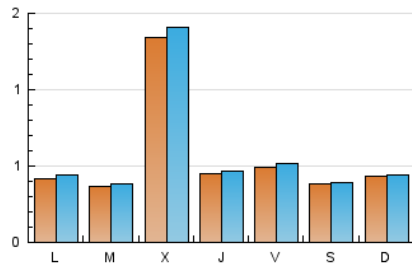

1. Cifras totales y promedios (Nacional e Internacional)

MES - AÑO	NAVEGADORES UNICOS	VISITAS	PAGINAS
Julio - 2021	1.590	1.756	2.452
PROMEDIO DIARIO	54	57	79
PROMEDIO LUNES-VIERNES	60	63	91
PROMEDIO SABADO-DOMINGO	40	41	50
PAGINAS / VISITAS	1,40		
DURACION MEDIA VISITAS	0:00:24		
DURACION MEDIA PAGINAS	0:01:02		

2. Secciones (Nacional e Internacional)

	PAGINAS	%
HOME	851	34.71 %
RESTO	1.601	65.29 %

3. Por día del mes (Nacional e Internacional)

Día	N. únicos	Visitas	Páginas	Día	N. únicos	Visitas	Páginas	Día	N. únicos	Visitas	Páginas
1	38	40	47	11	49	50	63	21	39	39	44
2	49	51	62	12	43	45	53	22	35	35	47
3	25	25	28	13	44	46	54	23	49	51	58
4	34	34	42	14	415	441	850	24	43	46	53
5	42	44	52	15	45	47	60	25	47	49	64
6	38	39	51	16	65	75	105	26	43	44	53
7	44	46	61	17	44	44	55	27	35	36	38
8	45	45	54	18	41	42	50	28	38	39	49
9	46	46	57	19	38	41	56	29	60	66	78
10	43	44	50	20	30	32	35	30	38	38	42
								31	34	36	41

4. Gráficas (Nacional e Internacional)

4.1 Por día de la semana (promedio)

N. únicos / Visitas (x 100)

Páginas (x 100)

4.2 Por franja horaria (promedio)

Visitas (x 1000)

Páginas (x 1000)

4.3 Por meses