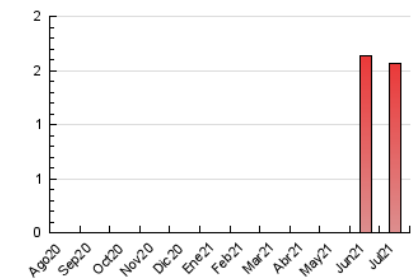

Páginas (x 1000)