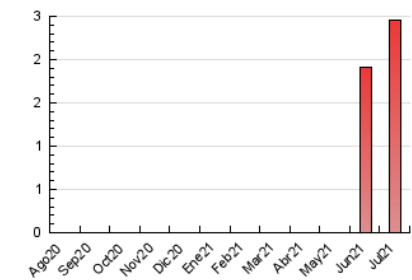

Páginas (x 1000)