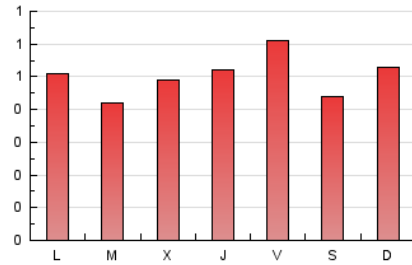

1. Cifras totales y promedios (Nacional)

MES - AÑO	NAVEGADORES UNICOS	VISITAS	PAGINAS
Julio - 2021	1.129	1.263	1.559
PROMEDIO DIARIO	39	41	50
PROMEDIO LUNES-VIERNES	40	41	51
PROMEDIO SABADO-DOMINGO	38	39	48
PAGINAS / VISITAS	1,23		
DURACION MEDIA VISITAS	0:00:32		
DURACION MEDIA PAGINAS	0:02:15		

2. Secciones (Nacional)

	PAGINAS	%
HOME	50	3.21 %
RESTO	1.509	96.79 %

3. Por día del mes (Nacional)

Día	N. únicos	Visitas	Páginas	Día	N. únicos	Visitas	Páginas	Día	N. únicos	Visitas	Páginas
1	34	36	43	11	48	49	62	21	36	36	41
2	41	43	54	12	41	43	51	22	32	32	44
3	23	23	26	13	42	44	52	23	45	47	54
4	31	31	39	14	41	41	54	24	41	44	51
5	37	39	47	15	39	41	54	25	46	48	63
6	34	35	47	16	63	73	103	26	42	43	52
7	40	42	57	17	43	43	54	27	32	33	35
8	40	40	49	18	38	39	47	28	35	36	43
9	41	41	52	19	34	37	52	29	53	59	70
10	41	42	48	20	29	31	34	30	38	38	42
								31	32	34	39

4. Gráficas (Nacional)

4.1 Por día de la semana (promedio)

N. únicos / Visitas (x 100)

Páginas (x 100)

4.2 Por franja horaria (promedio)

Visitas (x 1000)

Páginas (x 1000)

4.3 Por meses