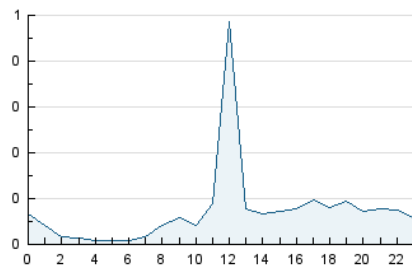

2. Secciones (Nacional e Internacional)

	PAGINAS	%
HOME	851	34.71 %
RESTO	1.601	65.29 %

3. Por día del mes (Nacional e Internacional)

Día	N. únicos	Visitas	Páginas	Día	N. únicos	Visitas	Páginas	Día	N. únicos	Visitas	Páginas
1	38	40	47	11	49	50	63	21	39	39	44
2	49	51	62	12	43	45	53	22	35	35	47
3	25	25	28	13	44	46	54	23	49	51	58
4	34	34	42	14	415	441	850	24	43	46	53
5	42	44	52	15	45	47	60	25	47	49	64
6	38	39	51	16	65	75	105	26	43	44	53
7	44	46	61	17	44	44	55	27	35	36	38
8	45	45	54	18	41	42	50	28	38	39	49
9	46	46	57	19	38	41	56	29	60	66	78
10	43	44	50	20	30	32	35	30	38	38	42
								31	34	36	41

4. Gráficas (Nacional e Internacional)

4.1 Por día de la semana (promedio)

N. únicos / Visitas (x 100)

Páginas (x 100)

4.2 Por franja horaria (promedio)

Visitas (x 1000)

Páginas (x 1000)

4.3 Por meses