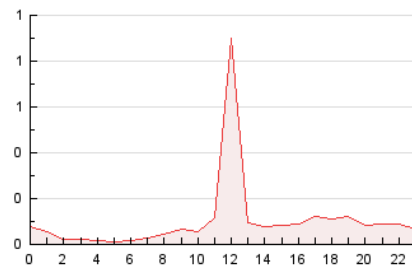

2. Secciones (Nacional e Internacional)

	PAGINAS	%
HOME	851	34.71 %
RESTO	1.601	65.29 %

3. Por día del mes (Nacional e Internacional)

Día	N. únicos	Visitas	Páginas	Día	N. únicos	Visitas	Páginas	Día	N. únicos	Visitas	Páginas
1	38	40	47	11	49	50	63	21	39	39	44
2	49	51	62	12	43	45	53	22	35	35	47
3	25	25	28	13	44	46	54	23	49	51	58
4	34	34	42	14	415	441	850	24	43	46	53
5	42	44	52	15	45	47	60	25	47	49	64
6	38	39	51	16	65	75	105	26	43	44	53
7	44	46	61	17	44	44	55	27	35	36	38
8	45	45	54	18	41	42	50	28	38	39	49
9	46	46	57	19	38	41	56	29	60	66	78
10	43	44	50	20	30	32	35	30	38	38	42
								31	34	36	41

4. Gráficas (Nacional e Internacional)

4.1 Por día de la semana (promedio)

N. únicos / Visitas (x 100)

Páginas (x 100)

4.2 Por franja horaria (promedio)

Visitas (x 1000)

Páginas (x 1000)

4.3 Por meses