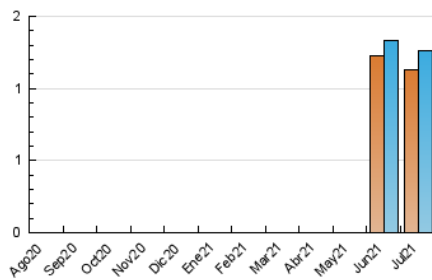

4.3 Por meses

N. únicos / Visitas (x 1000)