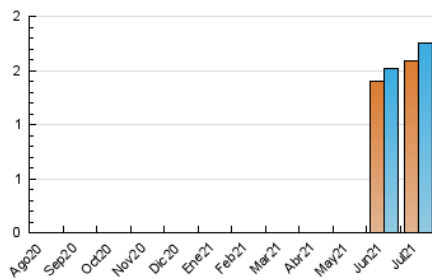

4.3 Por meses

N. únicos / Visitas (x 1000)