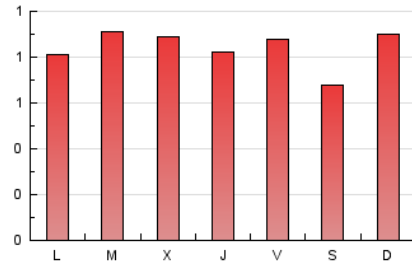

1. Cifras totales y promedios (Nacional)

MES - AÑO	NAVEGADORES UNICOS	VISITAS	PAGINAS
Junio - 2022	1.857	2.041	2.529
PROMEDIO DIARIO	65	68	84
PROMEDIO LUNES-VIERNES	67	69	86
PROMEDIO SABADO-DOMINGO	62	65	79
PAGINAS / VISITAS	1,24		
DURACION MEDIA VISITAS	0:00:35		
DURACION MEDIA PAGINAS	0:02:26		

2. Secciones (Nacional)

	PAGINAS	%
HOME	39	1.54 %
RESTO	2.490	98.46 %

3. Por día del mes (Nacional)

Día	N. únicos	Visitas	Páginas	Día	N. únicos	Visitas	Páginas	Día	N. únicos	Visitas	Páginas
1	66	69	88	11	56	59	61	21	95	98	113
2	54	55	66	12	66	71	84	22	72	75	91
3	62	63	75	13	74	77	94	23	60	62	73
4	51	59	77	14	66	69	83	24	54	58	62
5	63	66	85	15	99	101	122	25	54	56	66
6	70	72	84	16	92	95	129	26	54	55	77
7	78	83	102	17	64	70	88	27	57	58	75
8	52	54	76	18	61	65	69	28	50	51	66
9	65	67	86	19	91	92	115	29	62	62	69
10	78	80	125	20	53	54	71	30	44	45	57

4. Gráficas (Nacional)

4.1 Por día de la semana (promedio)

N. únicos / Visitas (x 100)

Páginas (x 100)

4.2 Por franja horaria (promedio)

Visitas_ (x 1000)

Páginas (x 1000)

4.3 Por meses