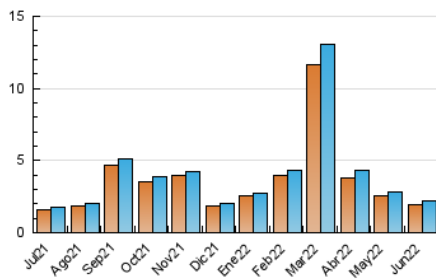

4.3 Por meses

N. únicos / Visitas (x 1000)