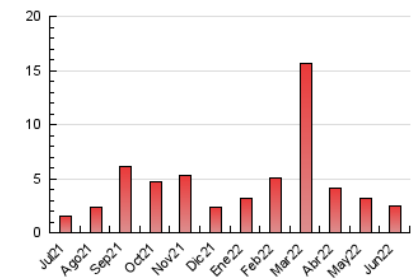

1. Cifras totales y promedios (Nacional)

MES - AÑO	NAVEGADORES UNICOS	VISITAS	PAGINAS
Junio - 2022	1.857	2.041	2.529
PROMEDIO DIARIO	65	68	84
PROMEDIO LUNES-VIERNES	67	69	86
PROMEDIO SABADO-DOMINGO	62	65	79
PAGINAS / VISITAS	1,24		
DURACION MEDIA VISITAS	0:00:35		
DURACION MEDIA PAGINAS	0:02:26		

2. Secciones (Nacional)

	PAGINAS	%
HOME	39	1.54 %
RESTO	2.490	98.46 %

3. Por día del mes (Nacional)

Día	N. únicos	Visitas	Páginas	Día	N. únicos	Visitas	Páginas	Día	N. únicos	Visitas	Páginas
1	66	69	88	11	56	59	61	21	95	98	113
2	54	55	66	12	66	71	84	22	72	75	91
3	62	63	75	13	74	77	94	23	60	62	73
4	51	59	77	14	66	69	83	24	54	58	62
5	63	66	85	15	99	101	122	25	54	56	66
6	70	72	84	16	92	95	129	26	54	55	77
7	78	83	102	17	64	70	88	27	57	58	75
8	52	54	76	18	61	65	69	28	50	51	66
9	65	67	86	19	91	92	115	29	62	62	69
10	78	80	125	20	53	54	71	30	44	45	57

4. Gráficas (Nacional)

4.1 Por día de la semana (promedio)

N. únicos / Visitas (x 100)

Páginas (x 100)

4.2 Por franja horaria (promedio)

Visitas_ (x 1000)

Páginas (x 1000)

4.3 Por meses

N. únicos / Visitas (x 1000)

Páginas (x 1000)

5. Observaciones

Este Medio Electrónico de Comunicación ha sido medido por la herramienta Google Analytics de Google

6. Definiciones básicas (Para más información ver Normas Técnicas para el Control de los Medios Electrónicos de Comunicación)