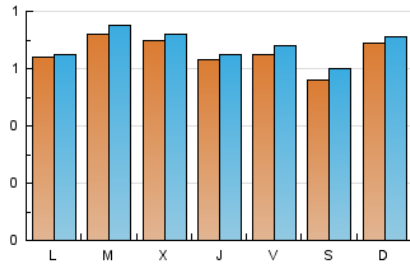

1. Cifras totales y promedios (Nacional)

MES - AÑO	NAVEGADORES UNICOS	VISITAS	PAGINAS
Junio - 2022	1.857	2.041	2.529
PROMEDIO DIARIO	65	68	84
PROMEDIO LUNES-VIERNES	67	69	86
PROMEDIO SABADO-DOMINGO	62	65	79
PAGINAS / VISITAS	1,24		
DURACION MEDIA VISITAS	0:00:35		
DURACION MEDIA PAGINAS	0:02:26		

2. Secciones (Nacional)

	PAGINAS	%
HOME	39	1.54 %
RESTO	2.490	98.46 %

3. Por día del mes (Nacional)

Día	N. únicos	Visitas	Páginas	Día	N. únicos	Visitas	Páginas	Día	N. únicos	Visitas	Páginas
1	66	69	88	11	56	59	61	21	95	98	113
2	54	55	66	12	66	71	84	22	72	75	91
3	62	63	75	13	74	77	94	23	60	62	73
4	51	59	77	14	66	69	83	24	54	58	62
5	63	66	85	15	99	101	122	25	54	56	66
6	70	72	84	16	92	95	129	26	54	55	77
7	78	83	102	17	64	70	88	27	57	58	75
8	52	54	76	18	61	65	69	28	50	51	66
9	65	67	86	19	91	92	115	29	62	62	69
10	78	80	125	20	53	54	71	30	44	45	57

4. Gráficas (Nacional)

4.1 Por día de la semana (promedio)

N. únicos / Visitas (x 100)

Páginas (x 100)

4.2 Por franja horaria (promedio)

Visitas_ (x 1000)

Páginas (x 1000)

4.3 Por meses