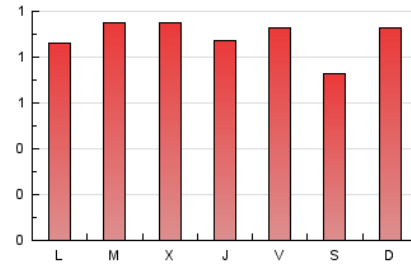

1. Cifras totales y promedios (Nacional e Internacional)

MES - AÑO	NAVEGADORES UNICOS	VISITAS	PAGINAS
Junio - 2022	1.970	2.162	2.668
PROMEDIO DIARIO	69	72	89
PROMEDIO LUNES-VIERNES	71	73	91
PROMEDIO SABADO-DOMINGO	65	69	83
PAGINAS / VISITAS	1,23		
DURACION MEDIA VISITAS	0:00:34		
DURACION MEDIA PAGINAS	0:02:27		

2. Secciones (Nacional e Internacional)

	PAGINAS	%
HOME	49	1.84 %
RESTO	2.619	98.16 %

3. Por día del mes (Nacional e Internacional)

Día	N. únicos	Visitas	Páginas	Día	N. únicos	Visitas	Páginas	Día	N. únicos	Visitas	Páginas
1	74	77	97	11	59	62	65	21	98	101	116
2	60	61	72	12	69	74	87	22	78	84	101
3	65	66	78	13	79	82	99	23	63	65	77
4	52	60	78	14	68	71	85	24	58	62	68
5	66	69	88	15	104	106	127	25	58	60	71
6	73	75	91	16	97	100	134	26	58	59	82
7	83	88	108	17	71	77	95	27	61	62	79
8	56	58	80	18	68	72	77	28	54	55	71
9	68	70	90	19	91	92	115	29	64	64	72
10	81	83	129	20	57	58	75	30	48	49	61

4. Gráficas (Nacional e Internacional)

4.1 Por día de la semana (promedio)

N. únicos / Visitas (x 100)

Páginas (x 100)

4.2 Por franja horaria (promedio)

Visitas (x 1000)

Páginas (x 1000)

4.3 Por meses