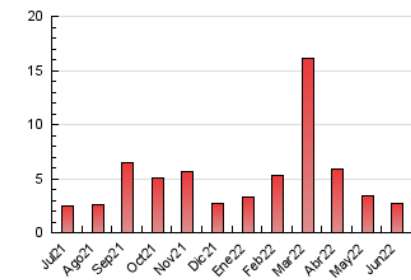

Páginas (x 1000)