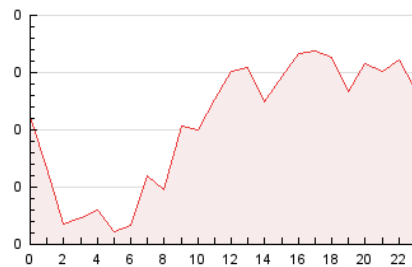

1. Cifras totales y promedios (Nacional)

MES - AÑO	NAVEGADORES UNICOS	VISITAS	PAGINAS
Junio - 2022	1.857	2.041	2.529
PROMEDIO DIARIO	65	68	84
PROMEDIO LUNES-VIERNES	67	69	86
PROMEDIO SABADO-DOMINGO	62	65	79
PAGINAS / VISITAS	1,24		
DURACION MEDIA VISITAS	0:00:35		
DURACION MEDIA PAGINAS	0:02:26		

2. Secciones (Nacional)

	PAGINAS	%
HOME	39	1.54 %
RESTO	2.490	98.46 %

3. Por día del mes (Nacional)

Día	N. únicos	Visitas	Páginas	Día	N. únicos	Visitas	Páginas	Día	N. únicos	Visitas	Páginas
1	66	69	88	11	56	59	61	21	95	98	113
2	54	55	66	12	66	71	84	22	72	75	91
3	62	63	75	13	74	77	94	23	60	62	73
4	51	59	77	14	66	69	83	24	54	58	62
5	63	66	85	15	99	101	122	25	54	56	66
6	70	72	84	16	92	95	129	26	54	55	77
7	78	83	102	17	64	70	88	27	57	58	75
8	52	54	76	18	61	65	69	28	50	51	66
9	65	67	86	19	91	92	115	29	62	62	69
10	78	80	125	20	53	54	71	30	44	45	57

4. Gráficas (Nacional)

4.1 Por día de la semana (promedio)

N. únicos / Visitas (x 100)

Páginas (x 100)

4.2 Por franja horaria (promedio)

Visitas_ (x 1000)

Páginas (x 1000)

4.3 Por meses