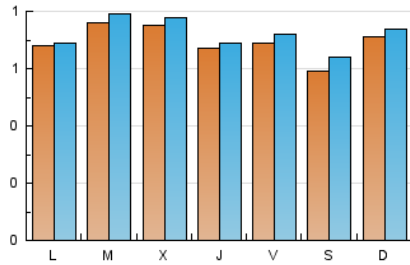

1. Cifras totales y promedios (Nacional e Internacional)

MES - AÑO	NAVEGADORES UNICOS	VISITAS	PAGINAS
Junio - 2022	1.970	2.162	2.668
PROMEDIO DIARIO	69	72	89
PROMEDIO LUNES-VIERNES	71	73	91
PROMEDIO SABADO-DOMINGO	65	69	83
PAGINAS / VISITAS	1,23		
DURACION MEDIA VISITAS	0:00:34		
DURACION MEDIA PAGINAS	0:02:27		

2. Secciones (Nacional e Internacional)

	PAGINAS	%
HOME	49	1.84 %
RESTO	2.619	98.16 %

3. Por día del mes (Nacional e Internacional)

Día	N. únicos	Visitas	Páginas	Día	N. únicos	Visitas	Páginas	Día	N. únicos	Visitas	Páginas
1	74	77	97	11	59	62	65	21	98	101	116
2	60	61	72	12	69	74	87	22	78	84	101
3	65	66	78	13	79	82	99	23	63	65	77
4	52	60	78	14	68	71	85	24	58	62	68
5	66	69	88	15	104	106	127	25	58	60	71
6	73	75	91	16	97	100	134	26	58	59	82
7	83	88	108	17	71	77	95	27	61	62	79
8	56	58	80	18	68	72	77	28	54	55	71
9	68	70	90	19	91	92	115	29	64	64	72
10	81	83	129	20	57	58	75	30	48	49	61

4. Gráficas (Nacional e Internacional)

4.1 Por día de la semana (promedio)

N. únicos / Visitas (x 100)

Páginas (x 100)

4.2 Por franja horaria (promedio)

Visitas (x 1000)

Páginas (x 1000)

4.3 Por meses