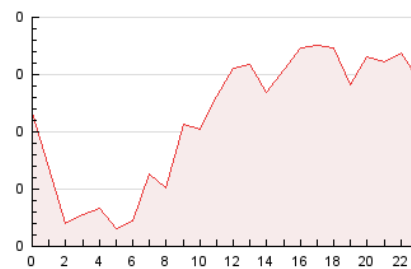

1. Cifras totales y promedios (Nacional e Internacional)

MES - AÑO	NAVEGADORES UNICOS	VISITAS	PAGINAS
Junio - 2022	1.970	2.162	2.668
PROMEDIO DIARIO	69	72	89
PROMEDIO LUNES-VIERNES	71	73	91
PROMEDIO SABADO-DOMINGO	65	69	83
PAGINAS / VISITAS	1,23		
DURACION MEDIA VISITAS	0:00:34		
DURACION MEDIA PAGINAS	0:02:27		

2. Secciones (Nacional e Internacional)

	PAGINAS	%
HOME	49	1.84 %
RESTO	2.619	98.16 %

3. Por día del mes (Nacional e Internacional)

Día	N. únicos	Visitas	Páginas	Día	N. únicos	Visitas	Páginas	Día	N. únicos	Visitas	Páginas
1	74	77	97	11	59	62	65	21	98	101	116
2	60	61	72	12	69	74	87	22	78	84	101
3	65	66	78	13	79	82	99	23	63	65	77
4	52	60	78	14	68	71	85	24	58	62	68
5	66	69	88	15	104	106	127	25	58	60	71
6	73	75	91	16	97	100	134	26	58	59	82
7	83	88	108	17	71	77	95	27	61	62	79
8	56	58	80	18	68	72	77	28	54	55	71
9	68	70	90	19	91	92	115	29	64	64	72
10	81	83	129	20	57	58	75	30	48	49	61

4. Gráficas (Nacional e Internacional)

4.1 Por día de la semana (promedio)

N. únicos / Visitas (x 100)

Páginas (x 100)

4.2 Por franja horaria (promedio)

Visitas (x 1000)

Páginas (x 1000)

4.3 Por meses