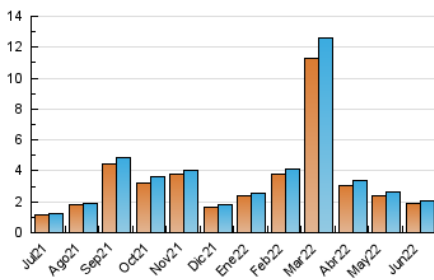

4.3 Por meses

N. únicos / Visitas (x 1000)