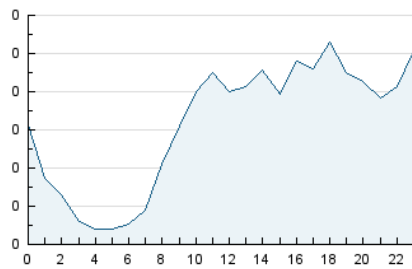

1. Cifras totales y promedios (Nacional e Internacional)

MES - AÑO	NAVEGADORES UNICOS	VISITAS	PAGINAS
Junio - 2021	1.395	1.518	1.912
PROMEDIO DIARIO	49	51	64
PROMEDIO LUNES-VIERNES	50	52	66
PROMEDIO SABADO-DOMINGO	45	47	58
PAGINAS / VISITAS	1,26		
DURACION MEDIA VISITAS	0:00:37		
DURACION MEDIA PAGINAS	0:02:23		

2. Secciones (Nacional e Internacional)

	PAGINAS	%
HOME	61	3.19 %
RESTO	1.851	96.81 %

3. Por día del mes (Nacional e Internacional)

Día	N. únicos	Visitas	Páginas	Día	N. únicos	Visitas	Páginas	Día	N. únicos	Visitas	Páginas
1	62	62	87	11	36	37	63	21	48	48	62
2	60	63	81	12	31	32	43	22	62	65	68
3	48	49	66	13	48	51	65	23	51	53	61
4	25	25	32	14	66	70	84	24	46	47	55
5	45	46	55	15	56	62	75	25	42	43	60
6	44	46	52	16	47	50	83	26	24	25	30
7	60	61	67	17	68	70	76	27	45	46	49
8	58	58	70	18	44	46	48	28	46	48	64
9	46	48	75	19	55	57	79	29	47	47	60
10	49	49	54	20	67	71	90	30	43	43	58

4. Gráficas (Nacional e Internacional)

4.1 Por día de la semana (promedio)

N. únicos / Visitas (x 100)

Páginas (x 100)

4.2 Por franja horaria (promedio)

Visitas (x 1000)

Páginas (x 1000)

4.3 Por meses