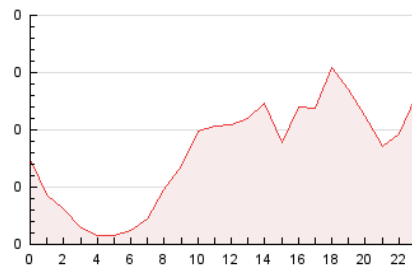

1. Cifras totales y promedios (Nacional e Internacional)

MES - AÑO	NAVEGADORES UNICOS	VISITAS	PAGINAS
Junio - 2021	1.395	1.518	1.912
PROMEDIO DIARIO	49	51	64
PROMEDIO LUNES-VIERNES	50	52	66
PROMEDIO SABADO-DOMINGO	45	47	58
PAGINAS / VISITAS	1,26		
DURACION MEDIA VISITAS	0:00:37		
DURACION MEDIA PAGINAS	0:02:23		

2. Secciones (Nacional e Internacional)

	PAGINAS	%
HOME	61	3.19 %
RESTO	1.851	96.81 %

3. Por día del mes (Nacional e Internacional)

Día	N. únicos	Visitas	Páginas	Día	N. únicos	Visitas	Páginas	Día	N. únicos	Visitas	Páginas
1	62	62	87	11	36	37	63	21	48	48	62
2	60	63	81	12	31	32	43	22	62	65	68
3	48	49	66	13	48	51	65	23	51	53	61
4	25	25	32	14	66	70	84	24	46	47	55
5	45	46	55	15	56	62	75	25	42	43	60
6	44	46	52	16	47	50	83	26	24	25	30
7	60	61	67	17	68	70	76	27	45	46	49
8	58	58	70	18	44	46	48	28	46	48	64
9	46	48	75	19	55	57	79	29	47	47	60
10	49	49	54	20	67	71	90	30	43	43	58

4. Gráficas (Nacional e Internacional)

4.1 Por día de la semana (promedio)

N. únicos / Visitas (x 100)

Páginas (x 100)

4.2 Por franja horaria (promedio)

Visitas (x 1000)

Páginas (x 1000)

4.3 Por meses