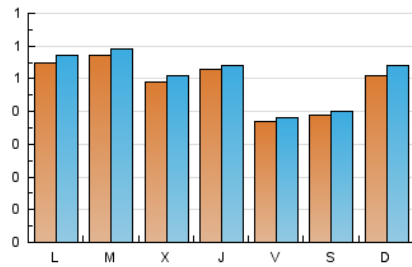

1. Cifras totales y promedios (Nacional e Internacional)

MES - AÑO	NAVEGADORES UNICOS	VISITAS	PAGINAS
Junio - 2021	1.395	1.518	1.912
PROMEDIO DIARIO	49	51	64
PROMEDIO LUNES-VIERNES	50	52	66
PROMEDIO SABADO-DOMINGO	45	47	58
PAGINAS / VISITAS	1,26		
DURACION MEDIA VISITAS	0:00:37		
DURACION MEDIA PAGINAS	0:02:23		

2. Secciones (Nacional e Internacional)

	PAGINAS	%
HOME	61	3.19 %
RESTO	1.851	96.81 %

3. Por día del mes (Nacional e Internacional)

Día	N. únicos	Visitas	Páginas	Día	N. únicos	Visitas	Páginas	Día	N. únicos	Visitas	Páginas
1	62	62	87	11	36	37	63	21	48	48	62
2	60	63	81	12	31	32	43	22	62	65	68
3	48	49	66	13	48	51	65	23	51	53	61
4	25	25	32	14	66	70	84	24	46	47	55
5	45	46	55	15	56	62	75	25	42	43	60
6	44	46	52	16	47	50	83	26	24	25	30
7	60	61	67	17	68	70	76	27	45	46	49
8	58	58	70	18	44	46	48	28	46	48	64
9	46	48	75	19	55	57	79	29	47	47	60
10	49	49	54	20	67	71	90	30	43	43	58

4. Gráficas (Nacional e Internacional)

4.1 Por día de la semana (promedio)

N. únicos / Visitas (x 100)

Páginas (x 100)

4.2 Por franja horaria (promedio)

Visitas (x 1000)

Páginas (x 1000)

4.3 Por meses