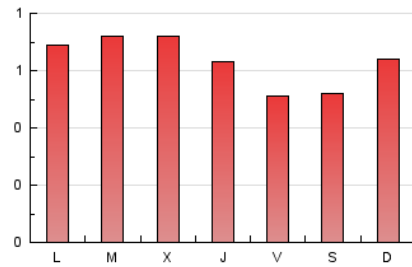

1. Cifras totales y promedios (Nacional e Internacional)

MES - AÑO	NAVEGADORES UNICOS	VISITAS	PAGINAS
Junio - 2021	1.395	1.518	1.912
PROMEDIO DIARIO	49	51	64
PROMEDIO LUNES-VIERNES	50	52	66
PROMEDIO SABADO-DOMINGO	45	47	58
PAGINAS / VISITAS	1,26		
DURACION MEDIA VISITAS	0:00:37		
DURACION MEDIA PAGINAS	0:02:23		

2. Secciones (Nacional e Internacional)

	PAGINAS	%
HOME	61	3.19 %
RESTO	1.851	96.81 %

3. Por día del mes (Nacional e Internacional)

Día	N. únicos	Visitas	Páginas	Día	N. únicos	Visitas	Páginas	Día	N. únicos	Visitas	Páginas
1	62	62	87	11	36	37	63	21	48	48	62
2	60	63	81	12	31	32	43	22	62	65	68
3	48	49	66	13	48	51	65	23	51	53	61
4	25	25	32	14	66	70	84	24	46	47	55
5	45	46	55	15	56	62	75	25	42	43	60
6	44	46	52	16	47	50	83	26	24	25	30
7	60	61	67	17	68	70	76	27	45	46	49
8	58	58	70	18	44	46	48	28	46	48	64
9	46	48	75	19	55	57	79	29	47	47	60
10	49	49	54	20	67	71	90	30	43	43	58

4. Gráficas (Nacional e Internacional)

4.1 Por día de la semana (promedio)

N. únicos / Visitas (x 100)

Páginas (x 100)

4.2 Por franja horaria (promedio)

Visitas (x 1000)

Páginas (x 1000)

4.3 Por meses