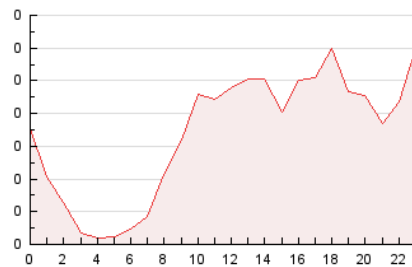

2. Secciones (Nacional)

	PAGINAS	%
HOME	44	2.69 %
RESTO	1.590	97.31 %

3. Por día del mes (Nacional)

Día	N. únicos	Visitas	Páginas	Día	N. únicos	Visitas	Páginas	Día	N. únicos	Visitas	Páginas
1	50	50	75	11	32	33	40	21	40	40	51
2	57	60	78	12	28	29	40	22	52	54	57
3	44	45	61	13	45	48	59	23	47	49	54
4	22	22	29	14	48	49	54	24	40	41	49
5	40	41	50	15	52	58	71	25	38	39	56
6	38	39	45	16	41	44	56	26	23	24	29
7	51	52	58	17	57	59	64	27	41	42	45
8	52	52	64	18	35	37	39	28	42	44	60
9	41	43	57	19	50	51	63	29	43	43	56
10	48	48	53	20	52	56	66	30	40	40	55

4. Gráficas (Nacional)

4.1 Por día de la semana (promedio)

N. únicos / Visitas (x 100)

Páginas (x 100)

4.2 Por franja horaria (promedio)

Visitas (x 1000)

Páginas (x 1000)

4.3 Por meses