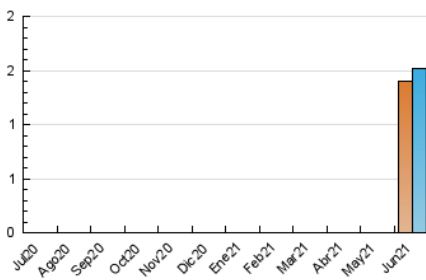

4.3 Por meses

N. únicos / Visitas (x 1000)