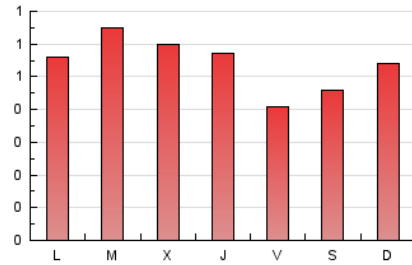

1. Cifras totales y promedios (Nacional)

MES - AÑO	NAVEGADORES UNICOS	VISITAS	PAGINAS
Junio - 2021	1.225	1.332	1.634
PROMEDIO DIARIO	43	44	54
PROMEDIO LUNES-VIERNES	44	46	56
PROMEDIO SABADO-DOMINGO	40	41	50
PAGINAS / VISITAS	1,23		
DURACION MEDIA VISITAS	0:00:32		
DURACION MEDIA PAGINAS	0:02:20		

2. Secciones (Nacional)

	PAGINAS	%
HOME	44	2.69 %
RESTO	1.590	97.31 %

3. Por día del mes (Nacional)

Día	N. únicos	Visitas	Páginas	Día	N. únicos	Visitas	Páginas	Día	N. únicos	Visitas	Páginas
1	50	50	75	11	32	33	40	21	40	40	51
2	57	60	78	12	28	29	40	22	52	54	57
3	44	45	61	13	45	48	59	23	47	49	54
4	22	22	29	14	48	49	54	24	40	41	49
5	40	41	50	15	52	58	71	25	38	39	56
6	38	39	45	16	41	44	56	26	23	24	29
7	51	52	58	17	57	59	64	27	41	42	45
8	52	52	64	18	35	37	39	28	42	44	60
9	41	43	57	19	50	51	63	29	43	43	56
10	48	48	53	20	52	56	66	30	40	40	55

4. Gráficas (Nacional)

4.1 Por día de la semana (promedio)

N. únicos / Visitas (x 100)

Páginas (x 100)

4.2 Por franja horaria (promedio)

Visitas (x 1000)

Páginas (x 1000)

4.3 Por meses