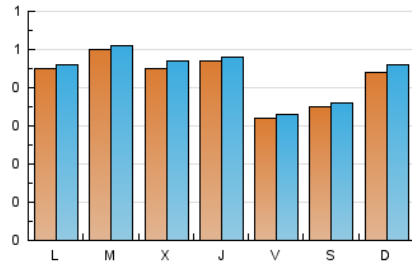

1. Cifras totales y promedios (Nacional)

MES - AÑO	NAVEGADORES UNICOS	VISITAS	PAGINAS
Junio - 2021	1.225	1.332	1.634
PROMEDIO DIARIO	43	44	54
PROMEDIO LUNES-VIERNES	44	46	56
PROMEDIO SABADO-DOMINGO	40	41	50
PAGINAS / VISITAS	1,23		
DURACION MEDIA VISITAS	0:00:32		
DURACION MEDIA PAGINAS	0:02:20		

2. Secciones (Nacional)

	PAGINAS	%
HOME	44	2.69 %
RESTO	1.590	97.31 %

3. Por día del mes (Nacional)

Día	N. únicos	Visitas	Páginas	Día	N. únicos	Visitas	Páginas	Día	N. únicos	Visitas	Páginas
1	50	50	75	11	32	33	40	21	40	40	51
2	57	60	78	12	28	29	40	22	52	54	57
3	44	45	61	13	45	48	59	23	47	49	54
4	22	22	29	14	48	49	54	24	40	41	49
5	40	41	50	15	52	58	71	25	38	39	56
6	38	39	45	16	41	44	56	26	23	24	29
7	51	52	58	17	57	59	64	27	41	42	45
8	52	52	64	18	35	37	39	28	42	44	60
9	41	43	57	19	50	51	63	29	43	43	56
10	48	48	53	20	52	56	66	30	40	40	55

4. Gráficas (Nacional)

4.1 Por día de la semana (promedio)

N. únicos / Visitas (x 100)

Páginas (x 100)

4.2 Por franja horaria (promedio)

Visitas (x 1000)

Páginas (x 1000)

4.3 Por meses