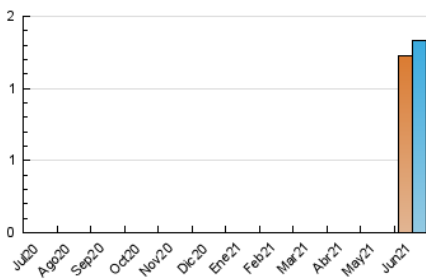

4.3 Por meses

N. únicos / Visitas (x 1000)