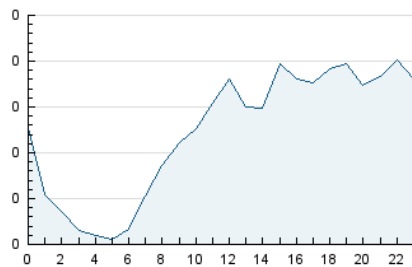

2. Secciones (Nacional)

	PAGINAS	%
HOME	62	1.78 %
RESTO	3.413	98.22 %

3. Por día del mes (Nacional)

Día	N. únicos	Visitas	Páginas	Día	N. únicos	Visitas	Páginas	Día	N. únicos	Visitas	Páginas
1	170	176	205	11	76	78	92	21	66	69	76
2	156	161	182	12	83	86	106	22	75	78	87
3	121	123	154	13	96	100	117	23	96	97	118
4	115	119	129	14	104	105	119	24	86	93	109
5	93	96	109	15	87	90	125	25	70	74	84
6	127	132	149	16	80	84	98	26	72	76	102
7	135	142	162	17	106	111	138	27	69	72	99
8	90	95	111	18	98	100	114	28	58	59	67
9	92	96	104	19	102	104	118	29	84	86	101
10	77	79	92	20	84	89	102	30	85	87	106

4. Gráficas (Nacional)

4.1 Por día de la semana (promedio)

N. únicos / Visitas (x 100)

Páginas (x 100)

4.2 Por franja horaria (promedio)

Visitas_ (x 1000)

Páginas (x 1000)

4.3 Por meses