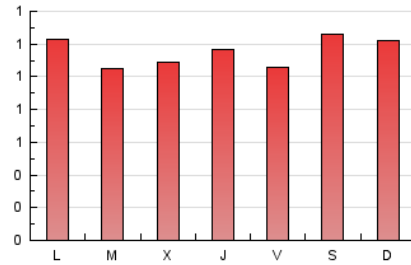

1. Cifras totales y promedios (Nacional)

MES - AÑO	NAVEGADORES UNICOS	VISITAS	PAGINAS
Abril - 2023	2.689	2.957	3.475
PROMEDIO DIARIO	95	99	116
PROMEDIO LUNES-VIERNES	92	95	112
PROMEDIO SABADO-DOMINGO	102	105	124
PAGINAS / VISITAS	1,18		
DURACION MEDIA VISITAS	0:00:28		
DURACION MEDIA PAGINAS	0:02:39		

2. Secciones (Nacional)

	PAGINAS	%
HOME	62	1.78 %
RESTO	3.413	98.22 %

3. Por día del mes (Nacional)

Día	N. únicos	Visitas	Páginas	Día	N. únicos	Visitas	Páginas	Día	N. únicos	Visitas	Páginas
1	170	176	205	11	76	78	92	21	66	69	76
2	156	161	182	12	83	86	106	22	75	78	87
3	121	123	154	13	96	100	117	23	96	97	118
4	115	119	129	14	104	105	119	24	86	93	109
5	93	96	109	15	87	90	125	25	70	74	84
6	127	132	149	16	80	84	98	26	72	76	102
7	135	142	162	17	106	111	138	27	69	72	99
8	90	95	111	18	98	100	114	28	58	59	67
9	92	96	104	19	102	104	118	29	84	86	101
10	77	79	92	20	84	89	102	30	85	87	106

4. Gráficas (Nacional)

4.1 Por día de la semana (promedio)

N. únicos / Visitas (x 100)

Páginas (x 100)

4.2 Por franja horaria (promedio)

Visitas_ (x 1000)

Páginas (x 1000)

4.3 Por meses