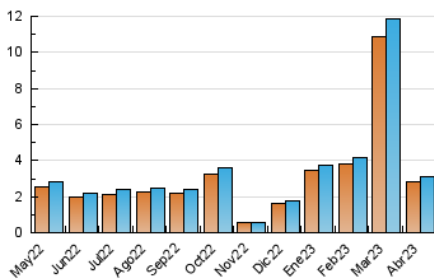

4.3 Por meses

N. únicos / Visitas (x 1000)