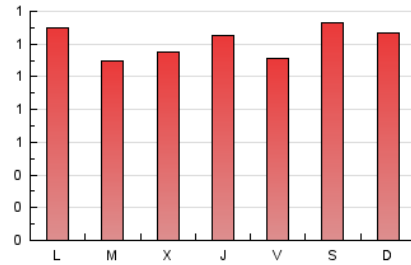

1. Cifras totales y promedios (Nacional e Internacional)

MES - AÑO	NAVEGADORES UNICOS	VISITAS	PAGINAS
Abril - 2023	2.847	3.120	3.659
PROMEDIO DIARIO	101	104	122
PROMEDIO LUNES-VIERNES	97	101	118
PROMEDIO SABADO-DOMINGO	107	111	130
PAGINAS / VISITAS	1,17		
DURACION MEDIA VISITAS	0:00:27		
DURACION MEDIA PAGINAS	0:02:37		

2. Secciones (Nacional e Internacional)

	PAGINAS	%
HOME	70	1.91 %
RESTO	3.589	98.09 %

3. Por día del mes (Nacional e Internacional)

Día	N. únicos	Visitas	Páginas	Día	N. únicos	Visitas	Páginas	Día	N. únicos	Visitas	Páginas
1	173	179	208	11	83	85	99	21	66	69	76
2	158	164	185	12	85	88	108	22	79	82	91
3	124	126	158	13	97	101	118	23	101	102	123
4	121	125	137	14	107	108	124	24	89	96	114
5	104	107	120	15	92	95	131	25	76	80	90
6	134	139	160	16	86	90	104	26	82	86	112
7	143	150	171	17	114	119	147	27	78	81	108
8	101	106	125	18	99	101	115	28	65	66	74
9	101	105	113	19	103	105	119	29	90	92	108
10	83	85	99	20	92	97	112	30	89	91	110

4. Gráficas (Nacional e Internacional)

4.1 Por día de la semana (promedio)

N. únicos / Visitas (x 100)

Páginas (x 100)

4.2 Por franja horaria (promedio)

Visitas_ (x 1000)

Páginas (x 1000)

4.3 Por meses