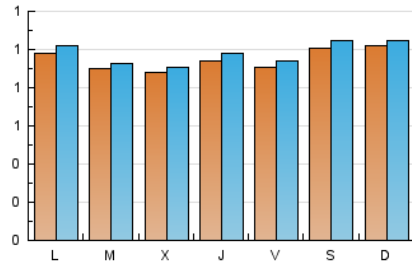

1. Cifras totales y promedios (Nacional)

MES - AÑO	NAVEGADORES UNICOS	VISITAS	PAGINAS
Abril - 2023	2.689	2.957	3.475
PROMEDIO DIARIO	95	99	116
PROMEDIO LUNES-VIERNES	92	95	112
PROMEDIO SABADO-DOMINGO	102	105	124
PAGINAS / VISITAS	1,18		
DURACION MEDIA VISITAS	0:00:28		
DURACION MEDIA PAGINAS	0:02:39		

2. Secciones (Nacional)

	PAGINAS	%
HOME	62	1.78 %
RESTO	3.413	98.22 %

3. Por día del mes (Nacional)

Día	N. únicos	Visitas	Páginas	Día	N. únicos	Visitas	Páginas	Día	N. únicos	Visitas	Páginas
1	170	176	205	11	76	78	92	21	66	69	76
2	156	161	182	12	83	86	106	22	75	78	87
3	121	123	154	13	96	100	117	23	96	97	118
4	115	119	129	14	104	105	119	24	86	93	109
5	93	96	109	15	87	90	125	25	70	74	84
6	127	132	149	16	80	84	98	26	72	76	102
7	135	142	162	17	106	111	138	27	69	72	99
8	90	95	111	18	98	100	114	28	58	59	67
9	92	96	104	19	102	104	118	29	84	86	101
10	77	79	92	20	84	89	102	30	85	87	106

4. Gráficas (Nacional)

4.1 Por día de la semana (promedio)

N. únicos / Visitas (x 100)

Páginas (x 100)

4.2 Por franja horaria (promedio)

Visitas_ (x 1000)

Páginas (x 1000)

4.3 Por meses