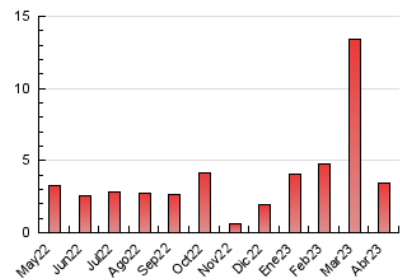

Páginas (x 1000)