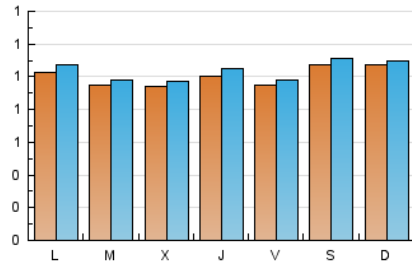

1. Cifras totales y promedios (Nacional e Internacional)

MES - AÑO	NAVEGADORES UNICOS	VISITAS	PAGINAS
Abril - 2023	2.847	3.120	3.659
PROMEDIO DIARIO	101	104	122
PROMEDIO LUNES-VIERNES	97	101	118
PROMEDIO SABADO-DOMINGO	107	111	130
PAGINAS / VISITAS	1,17		
DURACION MEDIA VISITAS	0:00:27		
DURACION MEDIA PAGINAS	0:02:37		

2. Secciones (Nacional e Internacional)

	PAGINAS	%
HOME	70	1.91 %
RESTO	3.589	98.09 %

3. Por día del mes (Nacional e Internacional)

Día	N. únicos	Visitas	Páginas	Día	N. únicos	Visitas	Páginas	Día	N. únicos	Visitas	Páginas
1	173	179	208	11	83	85	99	21	66	69	76
2	158	164	185	12	85	88	108	22	79	82	91
3	124	126	158	13	97	101	118	23	101	102	123
4	121	125	137	14	107	108	124	24	89	96	114
5	104	107	120	15	92	95	131	25	76	80	90
6	134	139	160	16	86	90	104	26	82	86	112
7	143	150	171	17	114	119	147	27	78	81	108
8	101	106	125	18	99	101	115	28	65	66	74
9	101	105	113	19	103	105	119	29	90	92	108
10	83	85	99	20	92	97	112	30	89	91	110

4. Gráficas (Nacional e Internacional)

4.1 Por día de la semana (promedio)

N. únicos / Visitas (x 100)

Páginas (x 100)

4.2 Por franja horaria (promedio)

Visitas_ (x 1000)

Páginas (x 1000)

4.3 Por meses