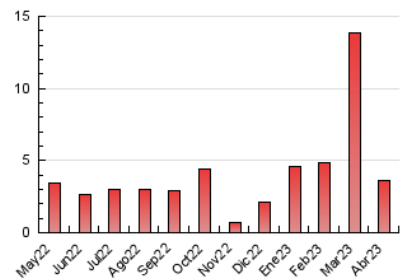

Páginas (x 1000)