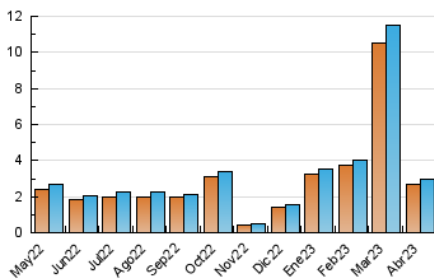

2. Secciones (Nacional)

	PAGINAS	%
HOME	62	1.78 %
RESTO	3.413	98.22 %

3. Por día del mes (Nacional)

Día	N. únicos	Visitas	Páginas	Día	N. únicos	Visitas	Páginas	Día	N. únicos	Visitas	Páginas
1	170	176	205	11	76	78	92	21	66	69	76
2	156	161	182	12	83	86	106	22	75	78	87
3	121	123	154	13	96	100	117	23	96	97	118
4	115	119	129	14	104	105	119	24	86	93	109
5	93	96	109	15	87	90	125	25	70	74	84
6	127	132	149	16	80	84	98	26	72	76	102
7	135	142	162	17	106	111	138	27	69	72	99
8	90	95	111	18	98	100	114	28	58	59	67
9	92	96	104	19	102	104	118	29	84	86	101
10	77	79	92	20	84	89	102	30	85	87	106

4. Gráficas (Nacional)

4.1 Por día de la semana (promedio)

N. únicos / Visitas (x 100)

Páginas (x 100)

4.2 Por franja horaria (promedio)

Visitas_ (x 1000)

Páginas (x 1000)

4.3 Por meses

N. únicos / Visitas (x 1000)

Páginas (x 1000)

5. Observaciones

Este Medio Electrónico de Comunicación ha sido medido por la herramienta Google Analytics de Google (Universal Analytics)

6. Definiciones básicas (Para más información ver Normas Técnicas para el Control de los Medios Electrónicos de Comunicación)

Visita:

Una secuencia ininterrumpida de páginas servidas a un usuario válido. Si dicho usuario no realiza peticiones de páginas en un periodo de tiempo (30 min) la siguiente petición constituirá el inicio de una nueva visita.