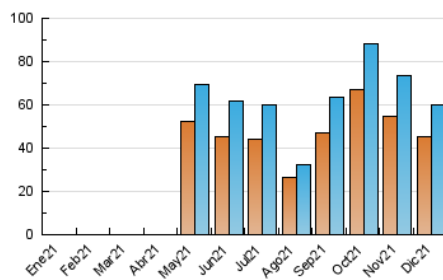

2. Secciones (Nacional)

	PAGINAS	%
HOME	6.268	7.17 %
RESTO	81.139	92.83 %

3. Por día del mes (Nacional)

Día	N. únicos	Visitas	Páginas	Día	N. únicos	Visitas	Páginas	Día	N. únicos	Visitas	Páginas
1	2.590	2.848	4.260	11	926	978	1.300	21	2.813	3.094	4.434
2	2.623	2.927	4.478	12	921	975	1.291	22	2.231	2.542	3.850
3	2.544	2.782	4.382	13	2.321	2.604	4.023	23	2.128	2.347	3.586
4	1.061	1.118	1.522	14	2.816	3.124	4.622	24	1.089	1.165	1.643
5	897	952	1.279	15	3.246	3.547	5.206	25	692	732	908
6	1.014	1.098	1.495	16	2.968	3.213	4.821	26	807	856	1.056
7	1.618	1.785	2.929	17	3.733	4.056	5.517	27	1.352	1.478	2.262
8	1.259	1.356	1.857	18	1.154	1.242	1.570	28	1.344	1.441	1.976
9	2.178	2.447	3.665	19	1.004	1.078	1.418	29	1.184	1.246	1.863
10	2.061	2.310	3.668	20	2.246	2.512	3.625	30	1.114	1.213	1.931
								31	643	683	970

4. Gráficas (Nacional)

4.1 Por día de la semana (promedio)

N. únicos / Visitas (x 100)

Páginas (x 100)

4.2 Por franja horaria (promedio)

Visitas_ (x 1000)

Páginas (x 1000)

4.3 Por meses

N. únicos / Visitas (x 1000)

Páginas (x 1000)

5. Observaciones

Este Medio Electrónico de Comunicación ha sido medido por la herramienta Google Analytics de Google

6. Definiciones básicas (Para más información ver Normas Técnicas para el Control de los Medios Electrónicos de Comunicación)

Visita:

Una secuencia ininterrumpida de páginas servidas a un usuario válido. Si dicho usuario no realiza peticiones de páginas en un periodo de tiempo (30 min) la siguiente petición constituirá el inicio de una nueva visita.