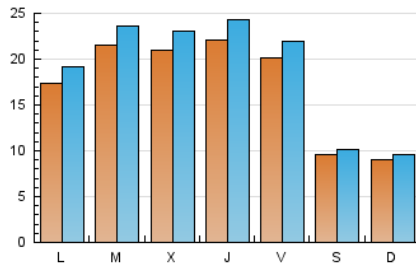

1. Cifras totales y promedios (Nacional)

MES - AÑO	NAVEGADORES UNICOS	VISITAS	PAGINAS
Diciembre - 2021	45.224	59.749	87.407
PROMEDIO DIARIO	1.761	1.927	2.820
PROMEDIO LUNES-VIERNES	2.048	2.253	3.351
PROMEDIO SABADO-DOMINGO	933	991	1.293
PAGINAS / VISITAS	1,46		
DURACION MEDIA VISITAS	0:01:41		
DURACION MEDIA PAGINAS	0:03:31		

2. Secciones (Nacional)

	PAGINAS	%
HOME	6.268	7.17 %
RESTO	81.139	92.83 %

3. Por día del mes (Nacional)

Día	N. únicos	Visitas	Páginas	Día	N. únicos	Visitas	Páginas	Día	N. únicos	Visitas	Páginas
1	2.590	2.848	4.260	11	926	978	1.300	21	2.813	3.094	4.434
2	2.623	2.927	4.478	12	921	975	1.291	22	2.231	2.542	3.850
3	2.544	2.782	4.382	13	2.321	2.604	4.023	23	2.128	2.347	3.586
4	1.061	1.118	1.522	14	2.816	3.124	4.622	24	1.089	1.165	1.643
5	897	952	1.279	15	3.246	3.547	5.206	25	692	732	908
6	1.014	1.098	1.495	16	2.968	3.213	4.821	26	807	856	1.056
7	1.618	1.785	2.929	17	3.733	4.056	5.517	27	1.352	1.478	2.262
8	1.259	1.356	1.857	18	1.154	1.242	1.570	28	1.344	1.441	1.976
9	2.178	2.447	3.665	19	1.004	1.078	1.418	29	1.184	1.246	1.863
10	2.061	2.310	3.668	20	2.246	2.512	3.625	30	1.114	1.213	1.931
								31	643	683	970

4. Gráficas (Nacional)

4.1 Por día de la semana (promedio)

N. únicos / Visitas (x 100)

Páginas (x 100)

4.2 Por franja horaria (promedio)

Visitas_ (x 1000)

Páginas (x 1000)

4.3 Por meses