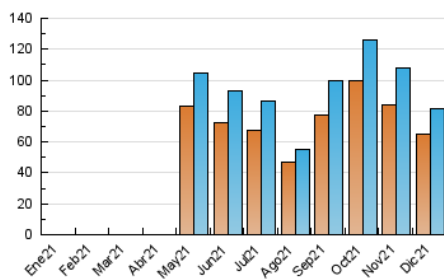

4.3 Por meses

N. únicos / Visitas (x 1000)