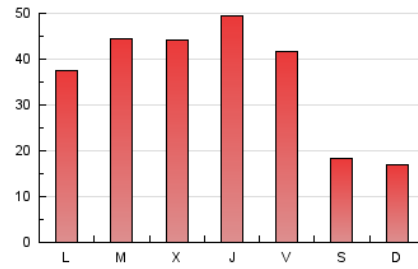

1. Cifras totales y promedios (Nacional e Internacional)

MES - AÑO	NAVEGADORES UNICOS	VISITAS	PAGINAS
Diciembre - 2021	64.838	81.858	114.507
PROMEDIO DIARIO	2.436	2.641	3.694
PROMEDIO LUNES-VIERNES	2.821	3.068	4.368
PROMEDIO SABADO-DOMINGO	1.328	1.411	1.755
PAGINAS / VISITAS	1,40		
DURACION MEDIA VISITAS	0:01:34		
DURACION MEDIA PAGINAS	0:03:44		

2. Secciones (Nacional e Internacional)

	PAGINAS	%
HOME	7.325	6.40 %
RESTO	107.182	93.60 %

3. Por día del mes (Nacional e Internacional)

Día	N. únicos	Visitas	Páginas	Día	N. únicos	Visitas	Páginas	Día	N. únicos	Visitas	Páginas
1	3.678	3.999	5.804	11	1.463	1.572	1.987	21	3.545	3.881	5.511
2	3.755	4.123	6.005	12	1.327	1.413	1.755	22	2.975	3.333	4.910
3	3.558	3.855	5.664	13	3.059	3.394	5.007	23	2.814	3.071	4.516
4	1.617	1.699	2.148	14	3.710	4.073	5.820	24	1.455	1.552	2.213
5	1.419	1.496	1.887	15	4.225	4.587	6.501	25	887	933	1.132
6	1.788	1.910	2.439	16	3.877	4.171	6.023	26	1.030	1.096	1.313
7	2.391	2.616	3.966	17	4.589	4.962	6.775	27	1.745	1.890	2.753
8	1.875	2.004	2.555	18	1.547	1.652	2.038	28	1.769	1.893	2.521
9	4.164	4.495	5.882	19	1.337	1.429	1.776	29	1.564	1.641	2.328
10	2.924	3.226	4.869	20	3.064	3.369	4.768	30	1.459	1.578	2.363
								31	894	945	1.278

4. Gráficas (Nacional e Internacional)

4.1 Por día de la semana (promedio)

N. únicos / Visitas (x 100)

Páginas (x 100)

4.2 Por franja horaria (promedio)

Visitas_ (x 1000)

Páginas (x 1000)

4.3 Por meses