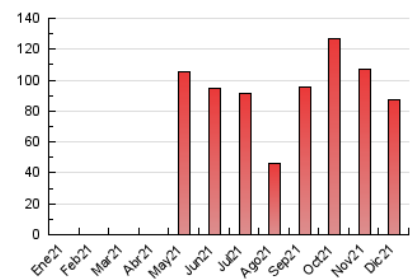

Páginas (x 1000)