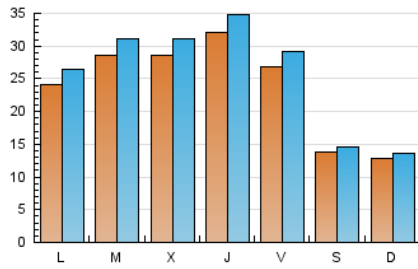

1. Cifras totales y promedios (Nacional e Internacional)

MES - AÑO	NAVEGADORES UNICOS	VISITAS	PAGINAS
Diciembre - 2021	64.838	81.858	114.507
PROMEDIO DIARIO	2.436	2.641	3.694
PROMEDIO LUNES-VIERNES	2.821	3.068	4.368
PROMEDIO SABADO-DOMINGO	1.328	1.411	1.755
PAGINAS / VISITAS	1,40		
DURACION MEDIA VISITAS	0:01:34		
DURACION MEDIA PAGINAS	0:03:44		

2. Secciones (Nacional e Internacional)

	PAGINAS	%
HOME	7.325	6.40 %
RESTO	107.182	93.60 %

3. Por día del mes (Nacional e Internacional)

Día	N. únicos	Visitas	Páginas	Día	N. únicos	Visitas	Páginas	Día	N. únicos	Visitas	Páginas
1	3.678	3.999	5.804	11	1.463	1.572	1.987	21	3.545	3.881	5.511
2	3.755	4.123	6.005	12	1.327	1.413	1.755	22	2.975	3.333	4.910
3	3.558	3.855	5.664	13	3.059	3.394	5.007	23	2.814	3.071	4.516
4	1.617	1.699	2.148	14	3.710	4.073	5.820	24	1.455	1.552	2.213
5	1.419	1.496	1.887	15	4.225	4.587	6.501	25	887	933	1.132
6	1.788	1.910	2.439	16	3.877	4.171	6.023	26	1.030	1.096	1.313
7	2.391	2.616	3.966	17	4.589	4.962	6.775	27	1.745	1.890	2.753
8	1.875	2.004	2.555	18	1.547	1.652	2.038	28	1.769	1.893	2.521
9	4.164	4.495	5.882	19	1.337	1.429	1.776	29	1.564	1.641	2.328
10	2.924	3.226	4.869	20	3.064	3.369	4.768	30	1.459	1.578	2.363
								31	894	945	1.278

4. Gráficas (Nacional e Internacional)

4.1 Por día de la semana (promedio)

N. únicos / Visitas (x 100)

Páginas (x 100)

4.2 Por franja horaria (promedio)

Visitas_ (x 1000)

Páginas (x 1000)

4.3 Por meses