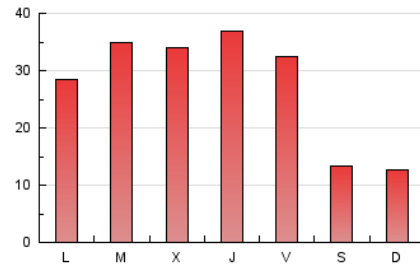

1. Cifras totales y promedios (Nacional)

MES - AÑO	NAVEGADORES UNICOS	VISITAS	PAGINAS
Diciembre - 2021	45.224	59.749	87.407
PROMEDIO DIARIO	1.761	1.927	2.820
PROMEDIO LUNES-VIERNES	2.048	2.253	3.351
PROMEDIO SABADO-DOMINGO	933	991	1.293
PAGINAS / VISITAS	1,46		
DURACION MEDIA VISITAS	0:01:41		
DURACION MEDIA PAGINAS	0:03:31		

2. Secciones (Nacional)

	PAGINAS	%
HOME	6.268	7.17 %
RESTO	81.139	92.83 %

3. Por día del mes (Nacional)

Día	N. únicos	Visitas	Páginas	Día	N. únicos	Visitas	Páginas	Día	N. únicos	Visitas	Páginas
1	2.590	2.848	4.260	11	926	978	1.300	21	2.813	3.094	4.434
2	2.623	2.927	4.478	12	921	975	1.291	22	2.231	2.542	3.850
3	2.544	2.782	4.382	13	2.321	2.604	4.023	23	2.128	2.347	3.586
4	1.061	1.118	1.522	14	2.816	3.124	4.622	24	1.089	1.165	1.643
5	897	952	1.279	15	3.246	3.547	5.206	25	692	732	908
6	1.014	1.098	1.495	16	2.968	3.213	4.821	26	807	856	1.056
7	1.618	1.785	2.929	17	3.733	4.056	5.517	27	1.352	1.478	2.262
8	1.259	1.356	1.857	18	1.154	1.242	1.570	28	1.344	1.441	1.976
9	2.178	2.447	3.665	19	1.004	1.078	1.418	29	1.184	1.246	1.863
10	2.061	2.310	3.668	20	2.246	2.512	3.625	30	1.114	1.213	1.931
								31	643	683	970

4. Gráficas (Nacional)

4.1 Por día de la semana (promedio)

N. únicos / Visitas (x 100)

Páginas (x 100)

4.2 Por franja horaria (promedio)

Visitas_ (x 1000)

Páginas (x 1000)

4.3 Por meses