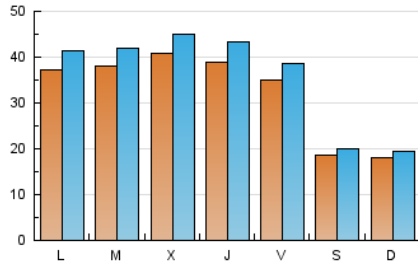

1. Cifras totales y promedios (Nacional e Internacional)

MES - AÑO	NAVEGADORES UNICOS	VISITAS	PAGINAS
Noviembre - 2021	83.994	108.232	147.971
PROMEDIO DIARIO	3.277	3.608	4.932
PROMEDIO LUNES-VIERNES	3.801	4.204	5.867
PROMEDIO SABADO-DOMINGO	1.836	1.969	2.362
PAGINAS / VISITAS	1,37		
DURACION MEDIA VISITAS	0:01:57		
DURACION MEDIA PAGINAS	0:04:40		

2. Secciones (Nacional e Internacional)

	PAGINAS	%
HOME	8.785	5.94 %
RESTO	139.186	94.06 %

3. Por día del mes (Nacional e Internacional)

Día	N. únicos	Visitas	Páginas	Día	N. únicos	Visitas	Páginas	Día	N. únicos	Visitas	Páginas
1	3.382	3.777	4.884	11	4.441	4.915	6.643	21	1.782	1.908	2.201
2	3.987	4.384	6.277	12	4.045	4.492	6.226	22	3.509	3.938	5.564
3	3.865	4.274	6.021	13	2.071	2.242	2.721	23	3.646	4.066	5.886
4	3.950	4.387	6.197	14	1.882	2.022	2.455	24	3.823	4.274	5.999
5	3.223	3.550	4.968	15	3.988	4.400	6.138	25	3.729	4.119	5.886
6	1.798	1.924	2.225	16	4.360	4.751	6.542	26	3.347	3.676	5.321
7	1.851	2.002	2.388	17	4.021	4.433	6.210	27	1.647	1.753	2.186
8	4.269	4.756	6.470	18	3.475	3.895	5.351	28	1.713	1.836	2.250
9	3.321	3.609	4.898	19	3.377	3.699	5.268	29	3.495	3.887	5.651
10	4.611	5.065	6.842	20	1.944	2.067	2.468	30	3.757	4.131	5.835

4. Gráficas (Nacional e Internacional)

4.1 Por día de la semana (promedio)

N. únicos / Visitas (x 100)

Páginas (x 100)

4.2 Por franja horaria (promedio)

Visitas_ (x 1000)

Páginas (x 1000)

4.3 Por meses