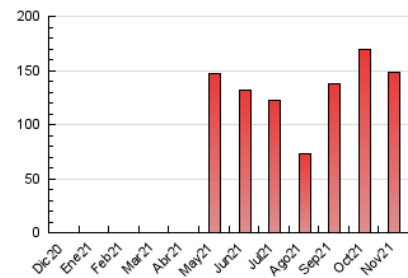

Páginas (x 1000)