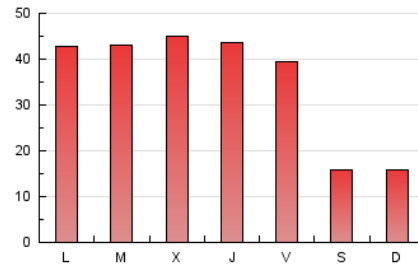

1. Cifras totales y promedios (Nacional)

MES - AÑO	NAVEGADORES UNICOS	VISITAS	PAGINAS
Noviembre - 2021	54.466	73.540	106.747
PROMEDIO DIARIO	2.210	2.451	3.558
PROMEDIO LUNES-VIERNES	2.587	2.887	4.276
PROMEDIO SABADO-DOMINGO	1.173	1.254	1.585
PAGINAS / VISITAS	1,45		
DURACION MEDIA VISITAS	0:01:58		
DURACION MEDIA PAGINAS	0:03:57		

2. Secciones (Nacional)

	PAGINAS	%
HOME	7.460	6.99 %
RESTO	99.287	93.01 %

3. Por día del mes (Nacional)

Día	N. únicos	Visitas	Páginas	Día	N. únicos	Visitas	Páginas	Día	N. únicos	Visitas	Páginas
1	2.578	2.878	3.880	11	3.103	3.472	4.949	21	1.179	1.258	1.515
2	2.793	3.090	4.641	12	2.745	3.096	4.696	22	2.422	2.737	4.146
3	2.594	2.895	4.296	13	1.280	1.375	1.758	23	2.489	2.816	4.372
4	2.617	2.924	4.364	14	1.240	1.326	1.682	24	2.524	2.853	4.258
5	2.097	2.330	3.426	15	2.684	3.010	4.426	25	2.534	2.819	4.272
6	1.073	1.141	1.425	16	2.957	3.244	4.665	26	2.175	2.406	3.812
7	1.222	1.336	1.663	17	2.626	2.923	4.383	27	1.037	1.104	1.457
8	3.014	3.379	4.762	18	2.312	2.619	3.865	28	1.132	1.198	1.519
9	2.202	2.390	3.477	19	2.264	2.492	3.854	29	2.319	2.635	4.130
10	3.238	3.580	5.074	20	1.219	1.294	1.661	30	2.621	2.920	4.319

4. Gráficas (Nacional)

4.1 Por día de la semana (promedio)

N. únicos / Visitas (x 100)

Páginas (x 100)

4.2 Por franja horaria (promedio)

Visitas__ (x 1000)

Páginas (x 1000)

4.3 Por meses