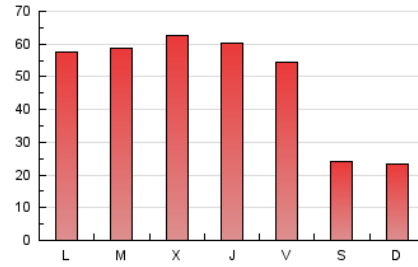

1. Cifras totales y promedios (Nacional e Internacional)

MES - AÑO	NAVEGADORES UNICOS	VISITAS	PAGINAS
Noviembre - 2021	83.994	108.232	147.971
PROMEDIO DIARIO	3.277	3.608	4.932
PROMEDIO LUNES-VIERNES	3.801	4.204	5.867
PROMEDIO SABADO-DOMINGO	1.836	1.969	2.362
PAGINAS / VISITAS	1,37		
DURACION MEDIA VISITAS	0:01:57		
DURACION MEDIA PAGINAS	0:04:40		

2. Secciones (Nacional e Internacional)

	PAGINAS	%
HOME	8.785	5.94 %
RESTO	139.186	94.06 %

3. Por día del mes (Nacional e Internacional)

Día	N. únicos	Visitas	Páginas	Día	N. únicos	Visitas	Páginas	Día	N. únicos	Visitas	Páginas
1	3.382	3.777	4.884	11	4.441	4.915	6.643	21	1.782	1.908	2.201
2	3.987	4.384	6.277	12	4.045	4.492	6.226	22	3.509	3.938	5.564
3	3.865	4.274	6.021	13	2.071	2.242	2.721	23	3.646	4.066	5.886
4	3.950	4.387	6.197	14	1.882	2.022	2.455	24	3.823	4.274	5.999
5	3.223	3.550	4.968	15	3.988	4.400	6.138	25	3.729	4.119	5.886
6	1.798	1.924	2.225	16	4.360	4.751	6.542	26	3.347	3.676	5.321
7	1.851	2.002	2.388	17	4.021	4.433	6.210	27	1.647	1.753	2.186
8	4.269	4.756	6.470	18	3.475	3.895	5.351	28	1.713	1.836	2.250
9	3.321	3.609	4.898	19	3.377	3.699	5.268	29	3.495	3.887	5.651
10	4.611	5.065	6.842	20	1.944	2.067	2.468	30	3.757	4.131	5.835

4. Gráficas (Nacional e Internacional)

4.1 Por día de la semana (promedio)

N. únicos / Visitas (x 100)

Páginas (x 100)

4.2 Por franja horaria (promedio)

Visitas_ (x 1000)

Páginas (x 1000)

4.3 Por meses