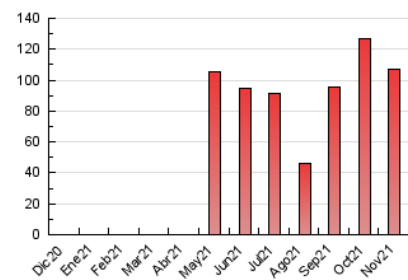

Páginas (x 1000)