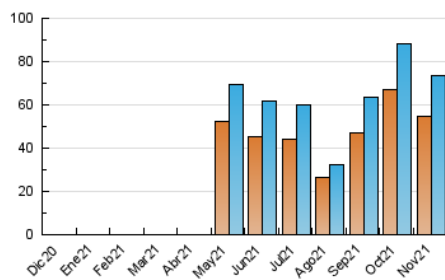

2. Secciones (Nacional)

	PAGINAS	%
HOME	7.460	6.99 %
RESTO	99.287	93.01 %

3. Por día del mes (Nacional)

Día	N. únicos	Visitas	Páginas	Día	N. únicos	Visitas	Páginas	Día	N. únicos	Visitas	Páginas
1	2.578	2.878	3.880	11	3.103	3.472	4.949	21	1.179	1.258	1.515
2	2.793	3.090	4.641	12	2.745	3.096	4.696	22	2.422	2.737	4.146
3	2.594	2.895	4.296	13	1.280	1.375	1.758	23	2.489	2.816	4.372
4	2.617	2.924	4.364	14	1.240	1.326	1.682	24	2.524	2.853	4.258
5	2.097	2.330	3.426	15	2.684	3.010	4.426	25	2.534	2.819	4.272
6	1.073	1.141	1.425	16	2.957	3.244	4.665	26	2.175	2.406	3.812
7	1.222	1.336	1.663	17	2.626	2.923	4.383	27	1.037	1.104	1.457
8	3.014	3.379	4.762	18	2.312	2.619	3.865	28	1.132	1.198	1.519
9	2.202	2.390	3.477	19	2.264	2.492	3.854	29	2.319	2.635	4.130
10	3.238	3.580	5.074	20	1.219	1.294	1.661	30	2.621	2.920	4.319

4. Gráficas (Nacional)

4.1 Por día de la semana (promedio)

N. únicos / Visitas (x 100)

Páginas (x 100)

4.2 Por franja horaria (promedio)

Visitas__ (x 1000)

Páginas (x 1000)

4.3 Por meses

N. únicos / Visitas (x 1000)

Páginas (x 1000)

5. Observaciones

Este Medio Electrónico de Comunicación ha sido medido por la herramienta Google Analytics de Google

6. Definiciones básicas (Para más información ver Normas Técnicas para el Control de los Medios Electrónicos de Comunicación)

Visita:

Una secuencia ininterrumpida de páginas servidas a un usuario válido. Si dicho usuario no realiza peticiones de páginas en un periodo de tiempo (30 min) la siguiente petición constituirá el inicio de una nueva visita.