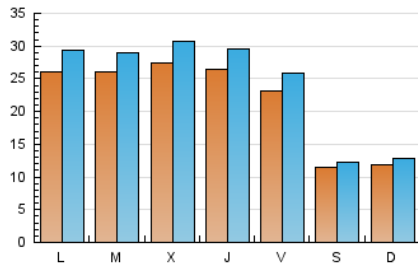

1. Cifras totales y promedios (Nacional)

MES - AÑO	NAVEGADORES UNICOS	VISITAS	PAGINAS
Noviembre - 2021	54.466	73.540	106.747
PROMEDIO DIARIO	2.210	2.451	3.558
PROMEDIO LUNES-VIERNES	2.587	2.887	4.276
PROMEDIO SABADO-DOMINGO	1.173	1.254	1.585
PAGINAS / VISITAS	1,45		
DURACION MEDIA VISITAS	0:01:58		
DURACION MEDIA PAGINAS	0:03:57		

2. Secciones (Nacional)

	PAGINAS	%
HOME	7.460	6.99 %
RESTO	99.287	93.01 %

3. Por día del mes (Nacional)

Día	N. únicos	Visitas	Páginas	Día	N. únicos	Visitas	Páginas	Día	N. únicos	Visitas	Páginas
1	2.578	2.878	3.880	11	3.103	3.472	4.949	21	1.179	1.258	1.515
2	2.793	3.090	4.641	12	2.745	3.096	4.696	22	2.422	2.737	4.146
3	2.594	2.895	4.296	13	1.280	1.375	1.758	23	2.489	2.816	4.372
4	2.617	2.924	4.364	14	1.240	1.326	1.682	24	2.524	2.853	4.258
5	2.097	2.330	3.426	15	2.684	3.010	4.426	25	2.534	2.819	4.272
6	1.073	1.141	1.425	16	2.957	3.244	4.665	26	2.175	2.406	3.812
7	1.222	1.336	1.663	17	2.626	2.923	4.383	27	1.037	1.104	1.457
8	3.014	3.379	4.762	18	2.312	2.619	3.865	28	1.132	1.198	1.519
9	2.202	2.390	3.477	19	2.264	2.492	3.854	29	2.319	2.635	4.130
10	3.238	3.580	5.074	20	1.219	1.294	1.661	30	2.621	2.920	4.319

4. Gráficas (Nacional)

4.1 Por día de la semana (promedio)

N. únicos / Visitas (x 100)

Páginas (x 100)

4.2 Por franja horaria (promedio)

Visitas__ (x 1000)

Páginas (x 1000)

4.3 Por meses