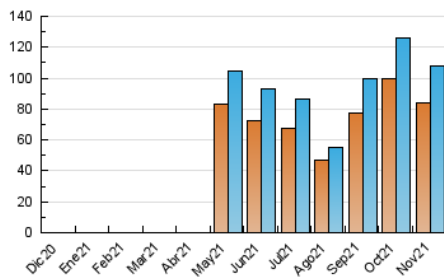

4.3 Por meses

N. únicos / Visitas (x 1000)