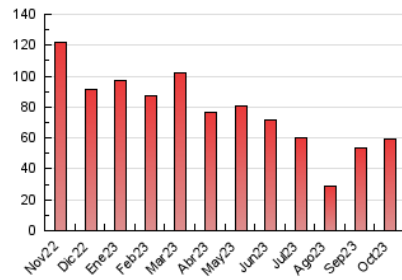

Páginas (x 1000)