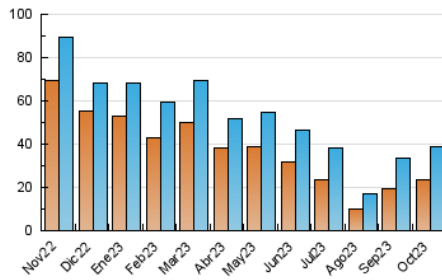

4.2 Por franja horaria (promedio)

Visitas_ (x 1000)

Páginas (x 1000)

4.3 Por meses

N. únicos / Visitas (x 1000)