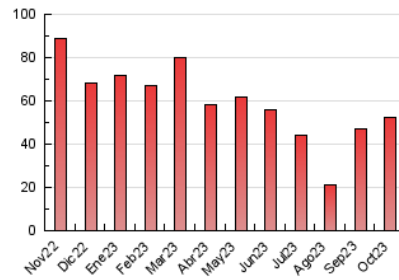

1. Cifras totales y promedios (Nacional)

MES - AÑO	NAVEGADORES UNICOS	VISITAS	PAGINAS
Octubre - 2023	20.095	33.969	52.590
PROMEDIO DIARIO	913	1.096	1.696
PROMEDIO LUNES-VIERNES	1.181	1.423	2.194
PROMEDIO SABADO-DOMINGO	258	295	481
PAGINAS / VISITAS	1,55		
DURACION MEDIA VISITAS	0:03:44		
TIEMPO INTERACCIÓN MEDIO	0:01:29		

2. Secciones (Nacional)

	PAGINAS	%
HOME	4.194	7.97 %
RESTO	48.396	92.03 %

3. Por día del mes (Nacional)

Día	N. únicos	Visitas	Páginas	Día	N. únicos	Visitas	Páginas	Día	N. únicos	Visitas	Páginas
1	284	333	529	11	1.507	1.774	2.662	21	213	248	391
2	1.273	1.539	2.534	12	363	403	553	22	222	267	404
3	1.411	1.732	2.583	13	891	1.038	1.670	23	1.160	1.380	2.067
4	1.202	1.489	2.316	14	267	303	441	24	1.192	1.436	2.114
5	1.280	1.560	2.324	15	280	311	485	25	1.203	1.430	2.180
6	1.143	1.362	2.112	16	1.203	1.478	2.355	26	1.166	1.433	2.141
7	253	287	410	17	1.188	1.449	2.216	27	1.035	1.252	2.041
8	274	307	598	18	1.113	1.368	2.105	28	245	278	431
9	1.239	1.497	2.394	19	1.295	1.578	2.433	29	287	325	644
10	1.484	1.765	2.637	20	1.043	1.279	1.941	30	1.385	1.655	2.584
								31	1.206	1.413	2.295

4. Gráficas (Nacional)

4.1 Por día de la semana (promedio)

N. únicos / Visitas (x 100)

Páginas (x 100)

4.2 Por franja horaria (promedio)

Visitas_ (x 1000)

Páginas (x 1000)

4.3 Por meses

N. únicos / Visitas (x 1000)

Páginas (x 1000)

5. Observaciones

Este Medio Electrónico de Comunicación ha sido medido por la herramienta Google Analytics de Google (GA4)

6. Definiciones básicas (Para más información ver Normas Técnicas para el Control de los Medios Electrónicos de Comunicación)