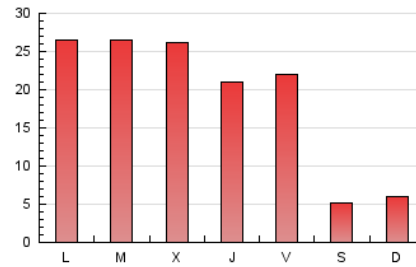

1. Cifras totales y promedios (Nacional e Internacional)

MES - AÑO	NAVEGADORES UNICOS	VISITAS	PAGINAS
Octubre - 2023	23.736	39.108	59.174
PROMEDIO DIARIO	1.058	1.262	1.909
PROMEDIO LUNES-VIERNES	1.359	1.627	2.459
PROMEDIO SABADO-DOMINGO	323	368	564
PAGINAS / VISITAS	1,51		
DURACION MEDIA VISITAS	0:03:41		
TIEMPO INTERACCIÓN MEDIO	0:01:25		

2. Secciones (Nacional e Internacional)

	PAGINAS	%
HOME	4.667	7.89 %
RESTO	54.507	92.11 %

3. Por día del mes (Nacional e Internacional)

Día	N. únicos	Visitas	Páginas	Día	N. únicos	Visitas	Páginas	Día	N. únicos	Visitas	Páginas
1	338	400	595	11	1.714	2.004	2.971	21	290	331	485
2	1.457	1.745	2.822	12	502	568	752	22	282	339	479
3	1.602	1.960	2.909	13	1.046	1.211	1.905	23	1.306	1.548	2.292
4	1.371	1.677	2.577	14	315	352	491	24	1.376	1.651	2.386
5	1.456	1.762	2.567	15	335	374	569	25	1.407	1.666	2.473
6	1.309	1.550	2.390	16	1.431	1.735	2.689	26	1.327	1.618	2.386
7	350	391	546	17	1.380	1.661	2.463	27	1.188	1.424	2.273
8	330	370	669	18	1.331	1.629	2.439	28	316	359	524
9	1.395	1.669	2.613	19	1.487	1.810	2.700	29	348	393	714
10	1.658	1.974	2.927	20	1.239	1.506	2.221	30	1.553	1.852	2.820
								31	1.356	1.579	2.527

4. Gráficas (Nacional e Internacional)

4.1 Por día de la semana (promedio)

N. únicos / Visitas (x 100)

Páginas (x 100)

4.2 Por franja horaria (promedio)

Visitas_ (x 1000)

Páginas (x 1000)

4.3 Por meses