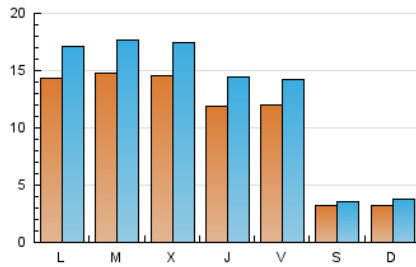

1. Cifras totales y promedios (Nacional e Internacional)

MES - AÑO	NAVEGADORES UNICOS	VISITAS	PAGINAS
Octubre - 2023	23.736	39.108	59.174
PROMEDIO DIARIO	1.058	1.262	1.909
PROMEDIO LUNES-VIERNES	1.359	1.627	2.459
PROMEDIO SABADO-DOMINGO	323	368	564
PAGINAS / VISITAS	1,51		
DURACION MEDIA VISITAS	0:03:41		
TIEMPO INTERACCIÓN MEDIO	0:01:25		

2. Secciones (Nacional e Internacional)

	PAGINAS	%
HOME	4.667	7.89 %
RESTO	54.507	92.11 %

3. Por día del mes (Nacional e Internacional)

Día	N. únicos	Visitas	Páginas	Día	N. únicos	Visitas	Páginas	Día	N. únicos	Visitas	Páginas
1	338	400	595	11	1.714	2.004	2.971	21	290	331	485
2	1.457	1.745	2.822	12	502	568	752	22	282	339	479
3	1.602	1.960	2.909	13	1.046	1.211	1.905	23	1.306	1.548	2.292
4	1.371	1.677	2.577	14	315	352	491	24	1.376	1.651	2.386
5	1.456	1.762	2.567	15	335	374	569	25	1.407	1.666	2.473
6	1.309	1.550	2.390	16	1.431	1.735	2.689	26	1.327	1.618	2.386
7	350	391	546	17	1.380	1.661	2.463	27	1.188	1.424	2.273
8	330	370	669	18	1.331	1.629	2.439	28	316	359	524
9	1.395	1.669	2.613	19	1.487	1.810	2.700	29	348	393	714
10	1.658	1.974	2.927	20	1.239	1.506	2.221	30	1.553	1.852	2.820
								31	1.356	1.579	2.527

4. Gráficas (Nacional e Internacional)

4.1 Por día de la semana (promedio)

N. únicos / Visitas (x 100)

Páginas (x 100)

4.2 Por franja horaria (promedio)

Visitas_ (x 1000)

Páginas (x 1000)

4.3 Por meses