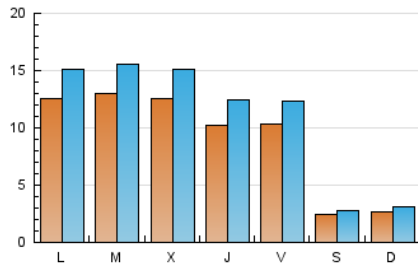

1. Cifras totales y promedios (Nacional)

MES - AÑO	NAVEGADORES UNICOS	VISITAS	PAGINAS
Octubre - 2023	20.095	33.969	52.590
PROMEDIO DIARIO	913	1.096	1.696
PROMEDIO LUNES-VIERNES	1.181	1.423	2.194
PROMEDIO SABADO-DOMINGO	258	295	481
PAGINAS / VISITAS	1,55		
DURACION MEDIA VISITAS	0:03:44		
TIEMPO INTERACCIÓN MEDIO	0:01:29		

2. Secciones (Nacional)

	PAGINAS	%
HOME	4.194	7.97 %
RESTO	48.396	92.03 %

3. Por día del mes (Nacional)

Día	N. únicos	Visitas	Páginas	Día	N. únicos	Visitas	Páginas	Día	N. únicos	Visitas	Páginas
1	284	333	529	11	1.507	1.774	2.662	21	213	248	391
2	1.273	1.539	2.534	12	363	403	553	22	222	267	404
3	1.411	1.732	2.583	13	891	1.038	1.670	23	1.160	1.380	2.067
4	1.202	1.489	2.316	14	267	303	441	24	1.192	1.436	2.114
5	1.280	1.560	2.324	15	280	311	485	25	1.203	1.430	2.180
6	1.143	1.362	2.112	16	1.203	1.478	2.355	26	1.166	1.433	2.141
7	253	287	410	17	1.188	1.449	2.216	27	1.035	1.252	2.041
8	274	307	598	18	1.113	1.368	2.105	28	245	278	431
9	1.239	1.497	2.394	19	1.295	1.578	2.433	29	287	325	644
10	1.484	1.765	2.637	20	1.043	1.279	1.941	30	1.385	1.655	2.584
								31	1.206	1.413	2.295

4. Gráficas (Nacional)

4.1 Por día de la semana (promedio)

N. únicos / Visitas (x 100)

Páginas (x 100)

4.2 Por franja horaria (promedio)

Visitas_ (x 1000)

Páginas (x 1000)

4.3 Por meses