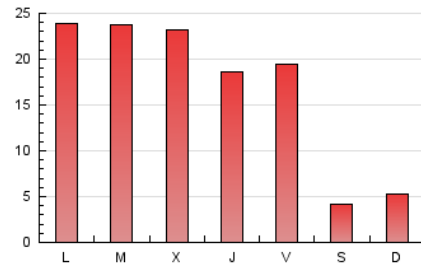

1. Cifras totales y promedios (Nacional)

MES - AÑO	NAVEGADORES UNICOS	VISITAS	PAGINAS
Octubre - 2023	20.095	33.969	52.590
PROMEDIO DIARIO	913	1.096	1.696
PROMEDIO LUNES-VIERNES	1.181	1.423	2.194
PROMEDIO SABADO-DOMINGO	258	295	481
PAGINAS / VISITAS	1,55		
DURACION MEDIA VISITAS	0:03:44		
TIEMPO INTERACCIÓN MEDIO	0:01:29		

2. Secciones (Nacional)

	PAGINAS	%
HOME	4.194	7.97 %
RESTO	48.396	92.03 %

3. Por día del mes (Nacional)

Día	N. únicos	Visitas	Páginas	Día	N. únicos	Visitas	Páginas	Día	N. únicos	Visitas	Páginas
1	284	333	529	11	1.507	1.774	2.662	21	213	248	391
2	1.273	1.539	2.534	12	363	403	553	22	222	267	404
3	1.411	1.732	2.583	13	891	1.038	1.670	23	1.160	1.380	2.067
4	1.202	1.489	2.316	14	267	303	441	24	1.192	1.436	2.114
5	1.280	1.560	2.324	15	280	311	485	25	1.203	1.430	2.180
6	1.143	1.362	2.112	16	1.203	1.478	2.355	26	1.166	1.433	2.141
7	253	287	410	17	1.188	1.449	2.216	27	1.035	1.252	2.041
8	274	307	598	18	1.113	1.368	2.105	28	245	278	431
9	1.239	1.497	2.394	19	1.295	1.578	2.433	29	287	325	644
10	1.484	1.765	2.637	20	1.043	1.279	1.941	30	1.385	1.655	2.584
								31	1.206	1.413	2.295

4. Gráficas (Nacional)

4.1 Por día de la semana (promedio)

N. únicos / Visitas (x 100)

Páginas (x 100)

4.2 Por franja horaria (promedio)

Visitas_ (x 1000)

Páginas (x 1000)

4.3 Por meses