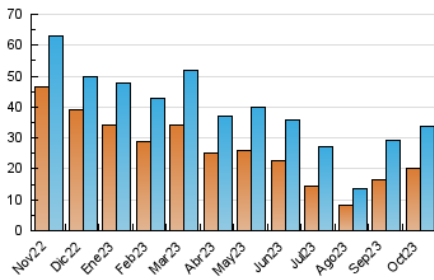

2. Secciones (Nacional)

	PAGINAS	%
HOME	4.194	7.97 %
RESTO	48.396	92.03 %

3. Por día del mes (Nacional)

Día	N. únicos	Visitas	Páginas	Día	N. únicos	Visitas	Páginas	Día	N. únicos	Visitas	Páginas
1	284	333	529	11	1.507	1.774	2.662	21	213	248	391
2	1.273	1.539	2.534	12	363	403	553	22	222	267	404
3	1.411	1.732	2.583	13	891	1.038	1.670	23	1.160	1.380	2.067
4	1.202	1.489	2.316	14	267	303	441	24	1.192	1.436	2.114
5	1.280	1.560	2.324	15	280	311	485	25	1.203	1.430	2.180
6	1.143	1.362	2.112	16	1.203	1.478	2.355	26	1.166	1.433	2.141
7	253	287	410	17	1.188	1.449	2.216	27	1.035	1.252	2.041
8	274	307	598	18	1.113	1.368	2.105	28	245	278	431
9	1.239	1.497	2.394	19	1.295	1.578	2.433	29	287	325	644
10	1.484	1.765	2.637	20	1.043	1.279	1.941	30	1.385	1.655	2.584
								31	1.206	1.413	2.295

4. Gráficas (Nacional)

4.1 Por día de la semana (promedio)

N. únicos / Visitas (x 100)

Páginas (x 100)

4.2 Por franja horaria (promedio)

Visitas_ (x 1000)

Páginas (x 1000)

4.3 Por meses

N. únicos / Visitas (x 1000)

Páginas (x 1000)

5. Observaciones

Este Medio Electrónico de Comunicación ha sido medido por la herramienta Google Analytics de Google (GA4)

6. Definiciones básicas (Para más información ver Normas Técnicas para el Control de los Medios Electrónicos de Comunicación)

Visita:

Una secuencia ininterrumpida de páginas servidas a un usuario válido. Si dicho usuario no realiza peticiones de páginas en un periodo de tiempo (30 min) la siguiente petición constituirá el inicio de una nueva visita.