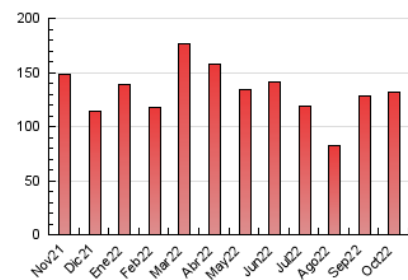

Páginas (x 1000)