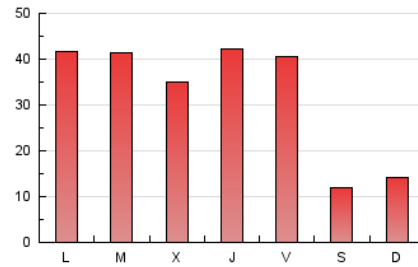

1. Cifras totales y promedios (Nacional)

MES - AÑO	NAVEGADORES UNICOS	VISITAS	PAGINAS
Octubre - 2022	51.791	69.015	97.357
PROMEDIO DIARIO	2.027	2.226	3.141
PROMEDIO LUNES-VIERNES	2.535	2.805	4.020
PROMEDIO SABADO-DOMINGO	959	1.010	1.293
PAGINAS / VISITAS	1,41		
DURACION MEDIA VISITAS	0:01:43		
DURACION MEDIA PAGINAS	0:04:00		

2. Secciones (Nacional)

	PAGINAS	%
HOME	6.175	6.34 %
RESTO	91.182	93.66 %

3. Por día del mes (Nacional)

Día	N. únicos	Visitas	Páginas	Día	N. únicos	Visitas	Páginas	Día	N. únicos	Visitas	Páginas
1	893	945	1.242	11	3.125	3.445	4.601	21	2.263	2.506	3.654
2	946	1.011	1.435	12	1.598	1.741	2.231	22	979	1.053	1.306
3	2.387	2.686	4.271	13	2.366	2.666	4.011	23	1.001	1.061	1.402
4	2.484	2.772	4.294	14	2.042	2.283	3.387	24	2.392	2.654	3.813
5	2.487	2.747	3.818	15	1.003	1.029	1.299	25	2.415	2.646	3.781
6	2.608	2.904	4.092	16	825	870	1.158	26	2.627	2.870	3.980
7	2.281	2.525	3.695	17	2.337	2.584	3.811	27	2.958	3.270	4.580
8	994	1.055	1.296	18	2.432	2.710	3.858	28	3.678	4.012	5.460
9	1.077	1.120	1.444	19	2.457	2.700	3.944	29	656	669	768
10	2.771	3.050	4.322	20	2.626	2.934	4.194	30	1.217	1.288	1.584
								31	2.907	3.209	4.626

4. Gráficas (Nacional)

4.1 Por día de la semana (promedio)

N. únicos / Visitas (x 100)

Páginas (x 100)

4.2 Por franja horaria (promedio)

Visitas_ (x 1000)

Páginas (x 1000)

4.3 Por meses