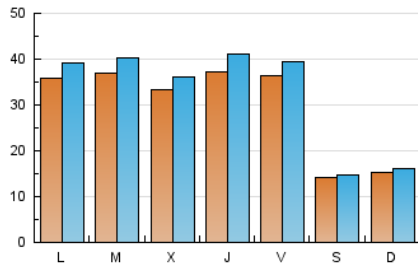

1. Cifras totales y promedios (Nacional e Internacional)

MES - AÑO	NAVEGADORES UNICOS	VISITAS	PAGINAS
Octubre - 2022	76.545	97.885	132.082
PROMEDIO DIARIO	2.911	3.158	4.261
PROMEDIO LUNES-VIERNES	3.594	3.923	5.386
PROMEDIO SABADO-DOMINGO	1.475	1.549	1.898
PAGINAS / VISITAS	1,35		
DURACION MEDIA VISITAS	0:01:36		
DURACION MEDIA PAGINAS	0:04:22		

2. Secciones (Nacional e Internacional)

	PAGINAS	%
HOME	7.312	5.54 %
RESTO	124.770	94.46 %

3. Por día del mes (Nacional e Internacional)

Día	N. únicos	Visitas	Páginas	Día	N. únicos	Visitas	Páginas	Día	N. únicos	Visitas	Páginas
1	1.494	1.581	1.962	11	4.188	4.570	5.908	21	3.352	3.648	5.388
2	1.572	1.668	2.171	12	2.539	2.737	3.488	22	1.568	1.659	1.980
3	3.436	3.800	5.578	13	3.407	3.751	5.283	23	1.530	1.611	2.014
4	3.493	3.843	5.608	14	3.105	3.384	4.720	24	3.346	3.676	5.087
5	3.478	3.801	5.120	15	1.618	1.673	1.983	25	3.480	3.779	5.090
6	3.703	4.050	5.373	16	1.344	1.412	1.755	26	3.721	4.024	5.419
7	3.318	3.619	4.990	17	3.361	3.656	5.177	27	4.042	4.446	6.017
8	1.576	1.659	1.976	18	3.571	3.903	5.294	28	4.774	5.166	6.859
9	1.646	1.711	2.154	19	3.596	3.908	5.398	29	790	812	927
10	3.834	4.163	5.726	20	3.788	4.151	5.596	30	1.610	1.707	2.059
								31	3.949	4.317	5.982

4. Gráficas (Nacional e Internacional)

4.1 Por día de la semana (promedio)

N. únicos / Visitas (x 100)

Páginas (x 100)

4.2 Por franja horaria (promedio)

Visitas (x 1000)

Páginas (x 1000)

4.3 Por meses