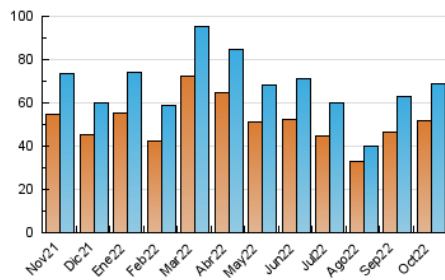

2. Secciones (Nacional)

	PAGINAS	%
HOME	6.175	6.34 %
RESTO	91.182	93.66 %

3. Por día del mes (Nacional)

Día	N. únicos	Visitas	Páginas	Día	N. únicos	Visitas	Páginas	Día	N. únicos	Visitas	Páginas
1	893	945	1.242	11	3.125	3.445	4.601	21	2.263	2.506	3.654
2	946	1.011	1.435	12	1.598	1.741	2.231	22	979	1.053	1.306
3	2.387	2.686	4.271	13	2.366	2.666	4.011	23	1.001	1.061	1.402
4	2.484	2.772	4.294	14	2.042	2.283	3.387	24	2.392	2.654	3.813
5	2.487	2.747	3.818	15	1.003	1.029	1.299	25	2.415	2.646	3.781
6	2.608	2.904	4.092	16	825	870	1.158	26	2.627	2.870	3.980
7	2.281	2.525	3.695	17	2.337	2.584	3.811	27	2.958	3.270	4.580
8	994	1.055	1.296	18	2.432	2.710	3.858	28	3.678	4.012	5.460
9	1.077	1.120	1.444	19	2.457	2.700	3.944	29	656	669	768
10	2.771	3.050	4.322	20	2.626	2.934	4.194	30	1.217	1.288	1.584
								31	2.907	3.209	4.626

4. Gráficas (Nacional)

4.1 Por día de la semana (promedio)

N. únicos / Visitas (x 100)

Páginas (x 100)

4.2 Por franja horaria (promedio)

Visitas_ (x 1000)

Páginas (x 1000)

4.3 Por meses

N. únicos / Visitas (x 1000)

Páginas (x 1000)

5. Observaciones

Este Medio Electrónico de Comunicación ha sido medido por la herramienta Google Analytics de Google (Universal Analytics)

6. Definiciones básicas (Para más información ver Normas Técnicas para el Control de los Medios Electrónicos de Comunicación)

Visita:

Una secuencia ininterrumpida de páginas servidas a un usuario válido. Si dicho usuario no realiza peticiones de páginas en un periodo de tiempo (30 min) la siguiente petición constituirá el inicio de una nueva visita.