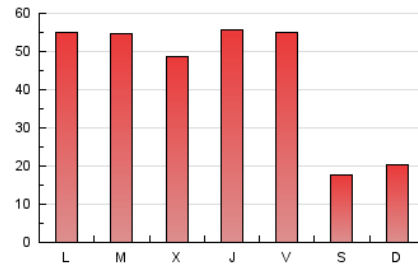

1. Cifras totales y promedios (Nacional e Internacional)

MES - AÑO	NAVEGADORES UNICOS	VISITAS	PAGINAS
Octubre - 2022	76.545	97.885	132.082
PROMEDIO DIARIO	2.911	3.158	4.261
PROMEDIO LUNES-VIERNES	3.594	3.923	5.386
PROMEDIO SABADO-DOMINGO	1.475	1.549	1.898
PAGINAS / VISITAS	1,35		
DURACION MEDIA VISITAS	0:01:36		
DURACION MEDIA PAGINAS	0:04:22		

2. Secciones (Nacional e Internacional)

	PAGINAS	%
HOME	7.312	5.54 %
RESTO	124.770	94.46 %

3. Por día del mes (Nacional e Internacional)

Día	N. únicos	Visitas	Páginas	Día	N. únicos	Visitas	Páginas	Día	N. únicos	Visitas	Páginas
1	1.494	1.581	1.962	11	4.188	4.570	5.908	21	3.352	3.648	5.388
2	1.572	1.668	2.171	12	2.539	2.737	3.488	22	1.568	1.659	1.980
3	3.436	3.800	5.578	13	3.407	3.751	5.283	23	1.530	1.611	2.014
4	3.493	3.843	5.608	14	3.105	3.384	4.720	24	3.346	3.676	5.087
5	3.478	3.801	5.120	15	1.618	1.673	1.983	25	3.480	3.779	5.090
6	3.703	4.050	5.373	16	1.344	1.412	1.755	26	3.721	4.024	5.419
7	3.318	3.619	4.990	17	3.361	3.656	5.177	27	4.042	4.446	6.017
8	1.576	1.659	1.976	18	3.571	3.903	5.294	28	4.774	5.166	6.859
9	1.646	1.711	2.154	19	3.596	3.908	5.398	29	790	812	927
10	3.834	4.163	5.726	20	3.788	4.151	5.596	30	1.610	1.707	2.059
								31	3.949	4.317	5.982

4. Gráficas (Nacional e Internacional)

4.1 Por día de la semana (promedio)

N. únicos / Visitas (x 100)

Páginas (x 100)

4.2 Por franja horaria (promedio)

Visitas (x 1000)

Páginas (x 1000)

4.3 Por meses