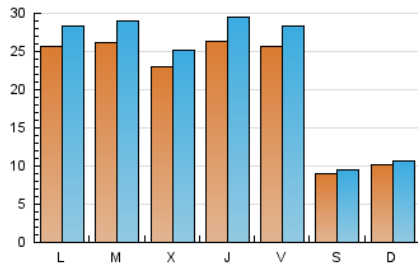

1. Cifras totales y promedios (Nacional)

MES - AÑO	NAVEGADORES UNICOS	VISITAS	PAGINAS
Octubre - 2022	51.791	69.015	97.357
PROMEDIO DIARIO	2.027	2.226	3.141
PROMEDIO LUNES-VIERNES	2.535	2.805	4.020
PROMEDIO SABADO-DOMINGO	959	1.010	1.293
PAGINAS / VISITAS	1,41		
DURACION MEDIA VISITAS	0:01:43		
DURACION MEDIA PAGINAS	0:04:00		

2. Secciones (Nacional)

	PAGINAS	%
HOME	6.175	6.34 %
RESTO	91.182	93.66 %

3. Por día del mes (Nacional)

Día	N. únicos	Visitas	Páginas	Día	N. únicos	Visitas	Páginas	Día	N. únicos	Visitas	Páginas
1	893	945	1.242	11	3.125	3.445	4.601	21	2.263	2.506	3.654
2	946	1.011	1.435	12	1.598	1.741	2.231	22	979	1.053	1.306
3	2.387	2.686	4.271	13	2.366	2.666	4.011	23	1.001	1.061	1.402
4	2.484	2.772	4.294	14	2.042	2.283	3.387	24	2.392	2.654	3.813
5	2.487	2.747	3.818	15	1.003	1.029	1.299	25	2.415	2.646	3.781
6	2.608	2.904	4.092	16	825	870	1.158	26	2.627	2.870	3.980
7	2.281	2.525	3.695	17	2.337	2.584	3.811	27	2.958	3.270	4.580
8	994	1.055	1.296	18	2.432	2.710	3.858	28	3.678	4.012	5.460
9	1.077	1.120	1.444	19	2.457	2.700	3.944	29	656	669	768
10	2.771	3.050	4.322	20	2.626	2.934	4.194	30	1.217	1.288	1.584
								31	2.907	3.209	4.626

4. Gráficas (Nacional)

4.1 Por día de la semana (promedio)

N. únicos / Visitas (x 100)

Páginas (x 100)

4.2 Por franja horaria (promedio)

Visitas_ (x 1000)

Páginas (x 1000)

4.3 Por meses