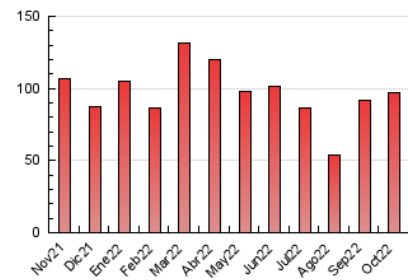

Páginas (x 1000)