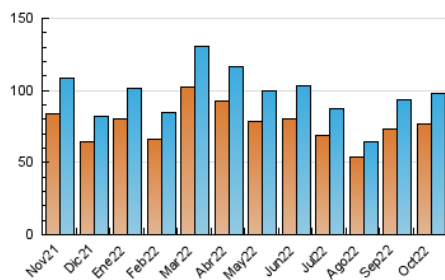

4.3 Por meses

N. únicos / Visitas (x 1000)