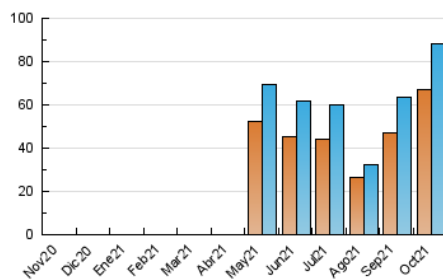

2. Secciones (Nacional)

	PAGINAS	%
HOME	7.599	6.01 %
RESTO	118.816	93.99 %

3. Por día del mes (Nacional)

Día	N. únicos	Visitas	Páginas	Día	N. únicos	Visitas	Páginas	Día	N. únicos	Visitas	Páginas
1	2.449	2.711	4.125	11	2.244	2.483	3.541	21	2.109	2.401	3.598
2	1.275	1.369	1.693	12	2.049	2.160	2.726	22	2.361	2.633	4.109
3	1.123	1.194	1.555	13	3.920	4.259	6.107	23	935	1.001	1.336
4	2.908	3.260	4.951	14	2.994	3.315	4.787	24	1.043	1.101	1.553
5	2.881	3.185	4.706	15	2.644	2.926	4.295	25	3.307	3.725	5.805
6	2.404	2.724	3.974	16	1.174	1.293	1.717	26	4.432	4.887	6.794
7	2.497	2.794	4.042	17	1.194	1.321	1.660	27	4.417	4.836	6.555
8	2.280	2.523	3.803	18	2.541	2.888	4.402	28	4.337	4.862	6.941
9	1.275	1.359	1.680	19	2.736	3.058	4.559	29	7.440	8.784	12.404
10	1.042	1.110	1.468	20	2.474	2.762	4.043	30	2.713	3.055	4.150
								31	2.133	2.366	3.336

4. Gráficas (Nacional)

4.1 Por día de la semana (promedio)

N. únicos / Visitas (x 100)

Páginas (x 100)

4.2 Por franja horaria (promedio)

Visitas_ (x 1000)

Páginas (x 1000)

4.3 Por meses

N. únicos / Visitas (x 1000)

Páginas (x 1000)

5. Observaciones

Este Medio Electrónico de Comunicación ha sido medido por la herramienta Google Analytics de Google

6. Definiciones básicas (Para más información ver Normas Técnicas para el Control de los Medios Electrónicos de Comunicación)

Visita:

Una secuencia ininterrumpida de páginas servidas a un usuario válido. Si dicho usuario no realiza peticiones de páginas en un periodo de tiempo (30 min) la siguiente petición constituirá el inicio de una nueva visita.