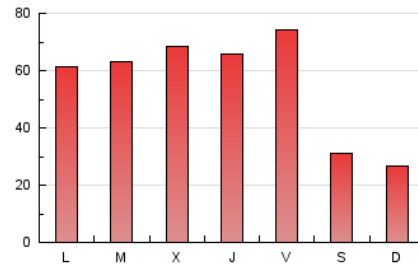

1. Cifras totales y promedios (Nacional e Internacional)

MES - AÑO	NAVEGADORES UNICOS	VISITAS	PAGINAS
Octubre - 2021	99.363	125.631	169.365
PROMEDIO DIARIO	3.675	4.053	5.463
PROMEDIO LUNES-VIERNES	4.420	4.892	6.691
PROMEDIO SABADO-DOMINGO	2.111	2.290	2.884
PAGINAS / VISITAS	1,35		
DURACION MEDIA VISITAS	0:01:56		
DURACION MEDIA PAGINAS	0:05:00		

2. Secciones (Nacional e Internacional)

	PAGINAS	%
HOME	9.005	5.32 %
RESTO	160.360	94.68 %

3. Por día del mes (Nacional e Internacional)

Día	N. únicos	Visitas	Páginas	Día	N. únicos	Visitas	Páginas	Día	N. únicos	Visitas	Páginas
1	3.686	4.049	5.661	11	3.343	3.654	4.827	21	3.860	4.244	5.579
2	1.983	2.136	2.546	12	3.076	3.275	4.044	22	3.705	4.081	5.754
3	1.719	1.828	2.263	13	5.271	5.707	7.809	23	1.655	1.760	2.260
4	4.134	4.589	6.514	14	4.372	4.805	6.492	24	1.679	1.790	2.281
5	4.272	4.696	6.549	15	3.922	4.289	5.886	25	4.491	5.005	7.356
6	3.739	4.162	5.668	16	1.950	2.131	2.674	26	5.826	6.382	8.477
7	3.733	4.117	5.552	17	1.839	2.021	2.438	27	5.837	6.371	8.319
8	3.415	3.737	5.266	18	3.732	4.185	5.887	28	5.768	6.412	8.748
9	2.145	2.278	2.666	19	4.008	4.424	6.138	29	8.924	10.437	14.439
10	1.668	1.767	2.181	20	3.696	4.107	5.556	30	3.625	4.063	5.311
								31	2.843	3.129	4.224

4. Gráficas (Nacional e Internacional)

4.1 Por día de la semana (promedio)

N. únicos / Visitas (x 100)

Páginas (x 100)

4.2 Por franja horaria (promedio)

Visitas_ (x 1000)

Páginas (x 1000)

4.3 Por meses