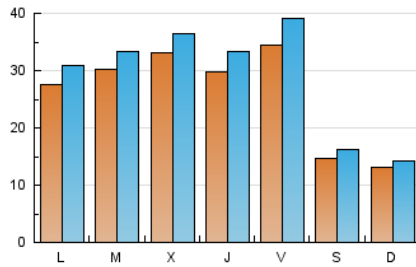

1. Cifras totales y promedios (Nacional)

MES - AÑO	NAVEGADORES UNICOS	VISITAS	PAGINAS
Octubre - 2021	66.777	88.345	126.415
PROMEDIO DIARIO	2.559	2.850	4.078
PROMEDIO LUNES-VIERNES	3.115	3.485	5.060
PROMEDIO SABADO-DOMINGO	1.391	1.517	2.015
PAGINAS / VISITAS	1,43		
DURACION MEDIA VISITAS	0:01:58		
DURACION MEDIA PAGINAS	0:04:14		

2. Secciones (Nacional)

	PAGINAS	%
HOME	7.599	6.01 %
RESTO	118.816	93.99 %

3. Por día del mes (Nacional)

Día	N. únicos	Visitas	Páginas	Día	N. únicos	Visitas	Páginas	Día	N. únicos	Visitas	Páginas
1	2.449	2.711	4.125	11	2.244	2.483	3.541	21	2.109	2.401	3.598
2	1.275	1.369	1.693	12	2.049	2.160	2.726	22	2.361	2.633	4.109
3	1.123	1.194	1.555	13	3.920	4.259	6.107	23	935	1.001	1.336
4	2.908	3.260	4.951	14	2.994	3.315	4.787	24	1.043	1.101	1.553
5	2.881	3.185	4.706	15	2.644	2.926	4.295	25	3.307	3.725	5.805
6	2.404	2.724	3.974	16	1.174	1.293	1.717	26	4.432	4.887	6.794
7	2.497	2.794	4.042	17	1.194	1.321	1.660	27	4.417	4.836	6.555
8	2.280	2.523	3.803	18	2.541	2.888	4.402	28	4.337	4.862	6.941
9	1.275	1.359	1.680	19	2.736	3.058	4.559	29	7.440	8.784	12.404
10	1.042	1.110	1.468	20	2.474	2.762	4.043	30	2.713	3.055	4.150
								31	2.133	2.366	3.336

4. Gráficas (Nacional)

4.1 Por día de la semana (promedio)

N. únicos / Visitas (x 100)

Páginas (x 100)

4.2 Por franja horaria (promedio)

Visitas_ (x 1000)

Páginas (x 1000)

4.3 Por meses