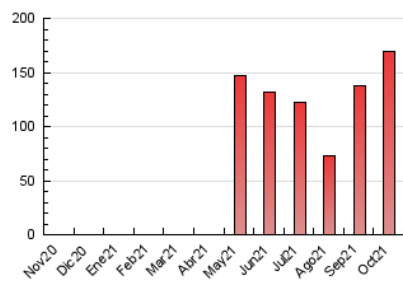

Páginas (x 1000)