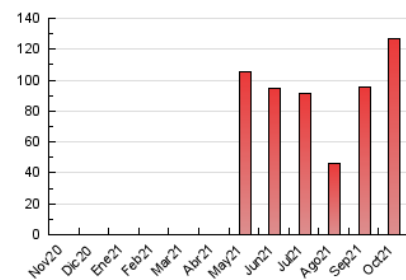

Páginas (x 1000)