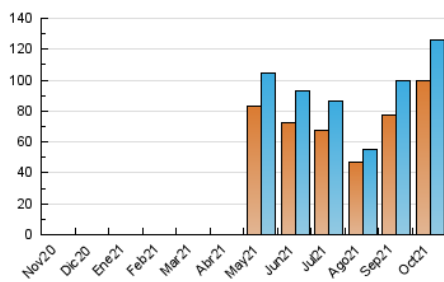

4.3 Por meses

N. únicos / Visitas (x 1000)