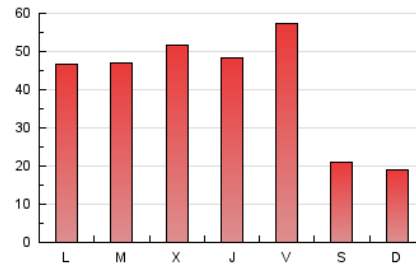

1. Cifras totales y promedios (Nacional)

MES - AÑO	NAVEGADORES UNICOS	VISITAS	PAGINAS
Octubre - 2021	66.777	88.345	126.415
PROMEDIO DIARIO	2.559	2.850	4.078
PROMEDIO LUNES-VIERNES	3.115	3.485	5.060
PROMEDIO SABADO-DOMINGO	1.391	1.517	2.015
PAGINAS / VISITAS	1,43		
DURACION MEDIA VISITAS	0:01:58		
DURACION MEDIA PAGINAS	0:04:14		

2. Secciones (Nacional)

	PAGINAS	%
HOME	7.599	6.01 %
RESTO	118.816	93.99 %

3. Por día del mes (Nacional)

Día	N. únicos	Visitas	Páginas	Día	N. únicos	Visitas	Páginas	Día	N. únicos	Visitas	Páginas
1	2.449	2.711	4.125	11	2.244	2.483	3.541	21	2.109	2.401	3.598
2	1.275	1.369	1.693	12	2.049	2.160	2.726	22	2.361	2.633	4.109
3	1.123	1.194	1.555	13	3.920	4.259	6.107	23	935	1.001	1.336
4	2.908	3.260	4.951	14	2.994	3.315	4.787	24	1.043	1.101	1.553
5	2.881	3.185	4.706	15	2.644	2.926	4.295	25	3.307	3.725	5.805
6	2.404	2.724	3.974	16	1.174	1.293	1.717	26	4.432	4.887	6.794
7	2.497	2.794	4.042	17	1.194	1.321	1.660	27	4.417	4.836	6.555
8	2.280	2.523	3.803	18	2.541	2.888	4.402	28	4.337	4.862	6.941
9	1.275	1.359	1.680	19	2.736	3.058	4.559	29	7.440	8.784	12.404
10	1.042	1.110	1.468	20	2.474	2.762	4.043	30	2.713	3.055	4.150
								31	2.133	2.366	3.336

4. Gráficas (Nacional)

4.1 Por día de la semana (promedio)

N. únicos / Visitas (x 100)

Páginas (x 100)

4.2 Por franja horaria (promedio)

Visitas_ (x 1000)

Páginas (x 1000)

4.3 Por meses