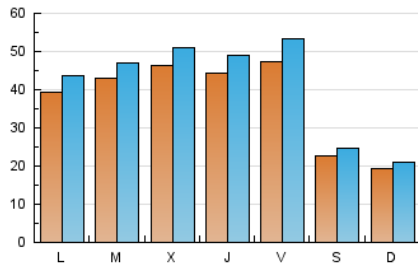

1. Cifras totales y promedios (Nacional e Internacional)

MES - AÑO	NAVEGADORES UNICOS	VISITAS	PAGINAS
Octubre - 2021	99.363	125.631	169.365
PROMEDIO DIARIO	3.675	4.053	5.463
PROMEDIO LUNES-VIERNES	4.420	4.892	6.691
PROMEDIO SABADO-DOMINGO	2.111	2.290	2.884
PAGINAS / VISITAS	1,35		
DURACION MEDIA VISITAS	0:01:56		
DURACION MEDIA PAGINAS	0:05:00		

2. Secciones (Nacional e Internacional)

	PAGINAS	%
HOME	9.005	5.32 %
RESTO	160.360	94.68 %

3. Por día del mes (Nacional e Internacional)

Día	N. únicos	Visitas	Páginas	Día	N. únicos	Visitas	Páginas	Día	N. únicos	Visitas	Páginas
1	3.686	4.049	5.661	11	3.343	3.654	4.827	21	3.860	4.244	5.579
2	1.983	2.136	2.546	12	3.076	3.275	4.044	22	3.705	4.081	5.754
3	1.719	1.828	2.263	13	5.271	5.707	7.809	23	1.655	1.760	2.260
4	4.134	4.589	6.514	14	4.372	4.805	6.492	24	1.679	1.790	2.281
5	4.272	4.696	6.549	15	3.922	4.289	5.886	25	4.491	5.005	7.356
6	3.739	4.162	5.668	16	1.950	2.131	2.674	26	5.826	6.382	8.477
7	3.733	4.117	5.552	17	1.839	2.021	2.438	27	5.837	6.371	8.319
8	3.415	3.737	5.266	18	3.732	4.185	5.887	28	5.768	6.412	8.748
9	2.145	2.278	2.666	19	4.008	4.424	6.138	29	8.924	10.437	14.439
10	1.668	1.767	2.181	20	3.696	4.107	5.556	30	3.625	4.063	5.311
								31	2.843	3.129	4.224

4. Gráficas (Nacional e Internacional)

4.1 Por día de la semana (promedio)

N. únicos / Visitas (x 100)

Páginas (x 100)

4.2 Por franja horaria (promedio)

Visitas_ (x 1000)

Páginas (x 1000)

4.3 Por meses