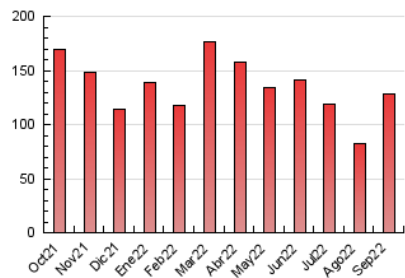

### 3. Por día del mes (Nacional e Internacional)

Día	N. únicos	Visitas	Páginas	Día	N. únicos	Visitas	Páginas	Día	N. únicos	Visitas	Páginas
1	2.874	3.163	4.515	11	1.393	1.473	1.740	21	3.638	3.963	5.458
2	2.665	2.882	3.926	12	3.122	3.432	5.178	22	3.407	3.765	5.093
3	1.322	1.393	1.663	13	3.504	3.874	5.356	23	3.501	3.832	5.281
4	1.479	1.552	1.864	14	3.443	3.762	5.265	24	1.596	1.697	2.012
5	3.051	3.319	4.759	15	3.439	3.771	4.930	25	1.426	1.482	1.797
6	3.045	3.333	4.656	16	3.163	3.416	4.725	26	3.276	3.616	5.176
7	3.310	3.620	5.075	17	1.526	1.603	2.010	27	3.526	3.864	5.585
8	3.209	3.551	4.849	18	1.408	1.480	1.790	28	3.798	4.207	5.695
9	3.243	3.557	4.962	19	3.504	3.857	5.466	29	3.633	3.943	5.931
10	1.595	1.701	2.068	20	3.950	4.304	6.012	30	3.558	3.853	5.405

##### 4.1 Por día de la semana (promedio)

N. únicos / Visitas (x 100)

Páginas (x 100)

##### 4.2 Por franja horaria (promedio)

Visitas\_\_ (x 1000)

Páginas (x 1000)

##### 4.3 Por meses

N. únicos / Visitas (x 1000)

Páginas (x 1000)