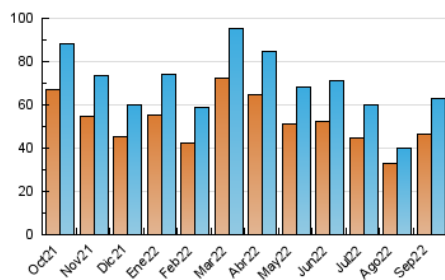

##### 4.1 Por día de la semana (promedio)

N. únicos / Visitas (x 100)

Páginas (x 100)

##### 4.2 Por franja horaria (promedio)

Visitas\_ (x 1000)

Páginas (x 1000)

##### 4.3 Por meses

N. únicos / Visitas (x 1000)

Páginas (x 1000)