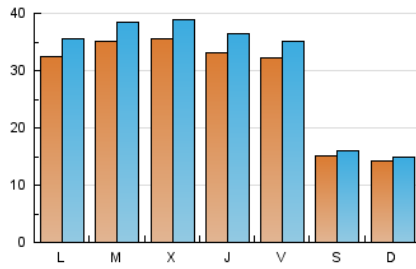

4. Gráficas (Nacional e Internacional)

4.1 Por día de la semana (promedio)

N. únicos / Visitas (x 100)