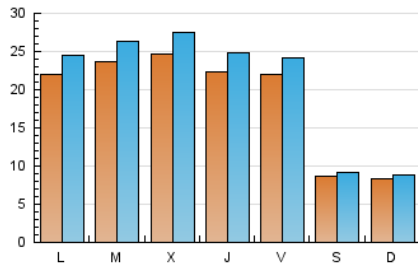

4. Gráficas (Nacional)

4.1 Por día de la semana (promedio)

N. únicos / Visitas (x 100)