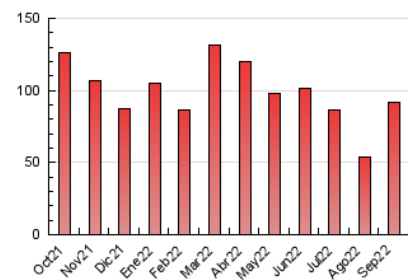

##### 4.1 Por día de la semana (promedio)

N. únicos / Visitas (x 100)

Páginas (x 100)

##### 4.2 Por franja horaria (promedio)

Visitas\_ (x 1000)

Páginas (x 1000)

##### 4.3 Por meses

N. únicos / Visitas (x 1000)

Páginas (x 1000)