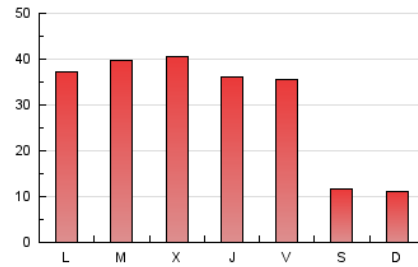

Páginas (x 100)