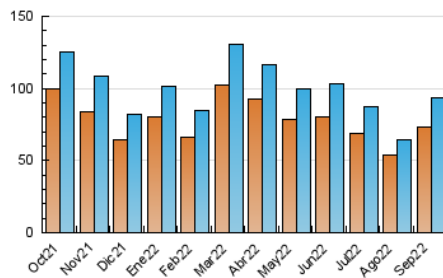

### 3. Por día del mes (Nacional e Internacional)

Día	N. únicos	Visitas	Páginas	Día	N. únicos	Visitas	Páginas	Día	N. únicos	Visitas	Páginas
1	2.874	3.163	4.515	11	1.393	1.473	1.740	21	3.638	3.963	5.458
2	2.665	2.882	3.926	12	3.122	3.432	5.178	22	3.407	3.765	5.093
3	1.322	1.393	1.663	13	3.504	3.874	5.356	23	3.501	3.832	5.281
4	1.479	1.552	1.864	14	3.443	3.762	5.265	24	1.596	1.697	2.012
5	3.051	3.319	4.759	15	3.439	3.771	4.930	25	1.426	1.482	1.797
6	3.045	3.333	4.656	16	3.163	3.416	4.725	26	3.276	3.616	5.176
7	3.310	3.620	5.075	17	1.526	1.603	2.010	27	3.526	3.864	5.585
8	3.209	3.551	4.849	18	1.408	1.480	1.790	28	3.798	4.207	5.695
9	3.243	3.557	4.962	19	3.504	3.857	5.466	29	3.633	3.943	5.931
10	1.595	1.701	2.068	20	3.950	4.304	6.012	30	3.558	3.853	5.405

##### 4.1 Por día de la semana (promedio)

N. únicos / Visitas (x 100)

Páginas (x 100)

##### 4.2 Por franja horaria (promedio)

Visitas\_\_ (x 1000)

Páginas (x 1000)

##### 4.3 Por meses

N. únicos / Visitas (x 1000)

Páginas (x 1000)