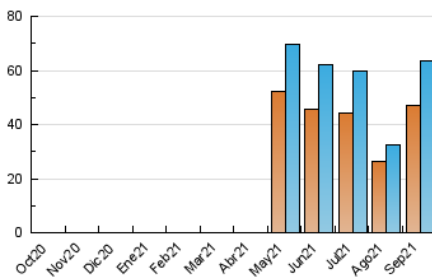

##### 4.1 Por día de la semana (promedio)

N. únicos / Visitas (x 100)

Páginas (x 100)

##### 4.2 Por franja horaria (promedio)

Visitas\_ (x 1000)

Páginas (x 1000)

##### 4.3 Por meses

N. únicos / Visitas (x 1000)

Páginas (x 1000)