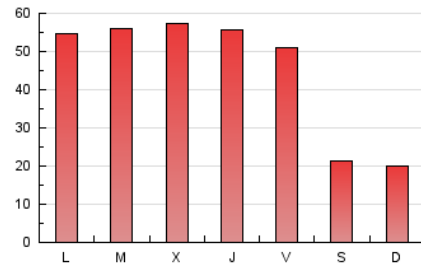

### 3. Por día del mes (Nacional e Internacional)

Día	N. únicos	Visitas	Páginas	Día	N. únicos	Visitas	Páginas	Día	N. únicos	Visitas	Páginas
1	2.554	2.785	4.104	11	1.486	1.577	1.935	21	4.139	4.504	6.189
2	2.591	2.826	4.168	12	1.413	1.476	1.913	22	4.556	4.985	6.809
3	2.440	2.613	3.685	13	3.217	3.586	5.295	23	4.055	4.471	6.141
4	1.369	1.430	1.909	14	3.582	3.935	5.724	24	4.038	4.343	5.922
5	1.224	1.292	1.650	15	4.147	4.532	6.303	25	1.782	1.883	2.217
6	2.808	3.082	4.632	16	3.717	4.102	5.763	26	1.850	1.980	2.420
7	3.017	3.323	4.797	17	3.731	4.066	5.673	27	4.008	4.442	6.058
8	3.538	3.854	5.320	18	1.871	1.976	2.449	28	3.808	4.166	5.720
9	3.461	3.792	5.317	19	1.614	1.716	2.057	29	3.931	4.347	6.064
10	3.372	3.696	5.164	20	4.029	4.406	5.880	30	4.122	4.564	6.377

4. Gráficas (Nacional e Internacional)

4.1 Por día de la semana (promedio)

N. únicos / Visitas (x 100)

Páginas (x 100)

4.2 Por franja horaria (promedio)

Visitas\_ (x 1000)

Páginas (x 1000)

4.3 Por meses