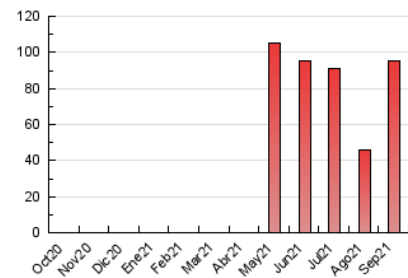

##### 4.1 Por día de la semana (promedio)

N. únicos / Visitas (x 100)

Páginas (x 100)

##### 4.2 Por franja horaria (promedio)

Visitas\_ (x 1000)

Páginas (x 1000)

##### 4.3 Por meses

N. únicos / Visitas (x 1000)

Páginas (x 1000)