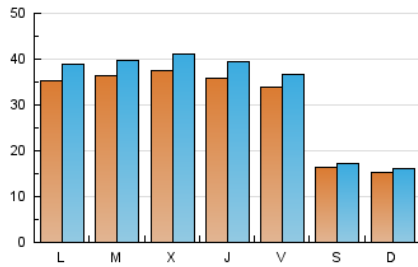

4. Gráficas (Nacional e Internacional)

4.1 Por día de la semana (promedio)

N. únicos / Visitas (x 100)