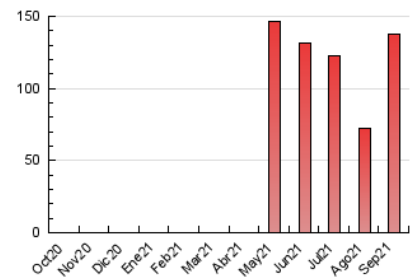

### 3. Por día del mes (Nacional e Internacional)

Día	N. únicos	Visitas	Páginas	Día	N. únicos	Visitas	Páginas	Día	N. únicos	Visitas	Páginas
1	2.554	2.785	4.104	11	1.486	1.577	1.935	21	4.139	4.504	6.189
2	2.591	2.826	4.168	12	1.413	1.476	1.913	22	4.556	4.985	6.809
3	2.440	2.613	3.685	13	3.217	3.586	5.295	23	4.055	4.471	6.141
4	1.369	1.430	1.909	14	3.582	3.935	5.724	24	4.038	4.343	5.922
5	1.224	1.292	1.650	15	4.147	4.532	6.303	25	1.782	1.883	2.217
6	2.808	3.082	4.632	16	3.717	4.102	5.763	26	1.850	1.980	2.420
7	3.017	3.323	4.797	17	3.731	4.066	5.673	27	4.008	4.442	6.058
8	3.538	3.854	5.320	18	1.871	1.976	2.449	28	3.808	4.166	5.720
9	3.461	3.792	5.317	19	1.614	1.716	2.057	29	3.931	4.347	6.064
10	3.372	3.696	5.164	20	4.029	4.406	5.880	30	4.122	4.564	6.377

4. Gráficas (Nacional e Internacional)

4.1 Por día de la semana (promedio)

N. únicos / Visitas (x 100)

Páginas (x 100)

4.2 Por franja horaria (promedio)

Visitas\_ (x 1000)

Páginas (x 1000)

4.3 Por meses

N. únicos / Visitas (x 1000)

Páginas (x 1000)