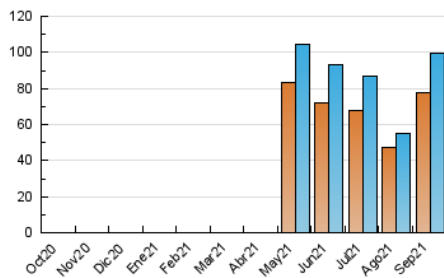

### 3. Por día del mes (Nacional e Internacional)

Día	N. únicos	Visitas	Páginas	Día	N. únicos	Visitas	Páginas	Día	N. únicos	Visitas	Páginas
1	2.554	2.785	4.104	11	1.486	1.577	1.935	21	4.139	4.504	6.189
2	2.591	2.826	4.168	12	1.413	1.476	1.913	22	4.556	4.985	6.809
3	2.440	2.613	3.685	13	3.217	3.586	5.295	23	4.055	4.471	6.141
4	1.369	1.430	1.909	14	3.582	3.935	5.724	24	4.038	4.343	5.922
5	1.224	1.292	1.650	15	4.147	4.532	6.303	25	1.782	1.883	2.217
6	2.808	3.082	4.632	16	3.717	4.102	5.763	26	1.850	1.980	2.420
7	3.017	3.323	4.797	17	3.731	4.066	5.673	27	4.008	4.442	6.058
8	3.538	3.854	5.320	18	1.871	1.976	2.449	28	3.808	4.166	5.720
9	3.461	3.792	5.317	19	1.614	1.716	2.057	29	3.931	4.347	6.064
10	3.372	3.696	5.164	20	4.029	4.406	5.880	30	4.122	4.564	6.377

4. Gráficas (Nacional e Internacional)

4.1 Por día de la semana (promedio)

N. únicos / Visitas (x 100)

Páginas (x 100)

4.2 Por franja horaria (promedio)

Visitas\_ (x 1000)

Páginas (x 1000)

4.3 Por meses

N. únicos / Visitas (x 1000)

Páginas (x 1000)