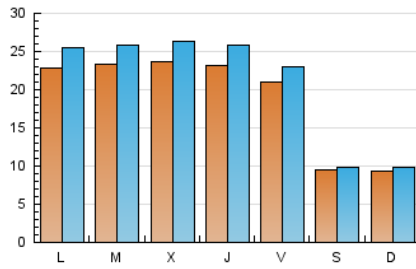

4. Gráficas (Nacional)

4.1 Por día de la semana (promedio)

N. únicos / Visitas (x 100)