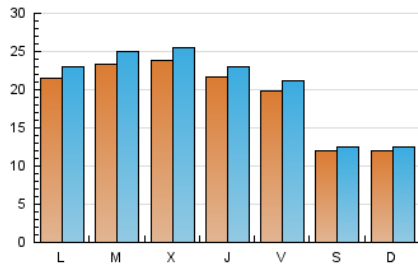

1. Cifras totales y promedios (Nacional e Internacional)

MES - AÑO	NAVEGADORES UNICOS	VISITAS	PAGINAS
Agosto - 2022	54.057	64.535	82.362
PROMEDIO DIARIO	1.953	2.082	2.657
PROMEDIO LUNES-VIERNES	2.214	2.370	3.076
PROMEDIO SABADO-DOMINGO	1.203	1.253	1.453
PAGINAS / VISITAS	1,28		
DURACION MEDIA VISITAS	0:01:17		
DURACION MEDIA PAGINAS	0:04:28		

2. Secciones (Nacional e Internacional)

	PAGINAS	%
HOME	4.975	6.04 %
RESTO	77.387	93.96 %

3. Por día del mes (Nacional e Internacional)

Día	N. únicos	Visitas	Páginas	Día	N. únicos	Visitas	Páginas	Día	N. únicos	Visitas	Páginas
1	2.317	2.485	3.334	11	1.924	2.045	2.760	21	1.139	1.186	1.348
2	2.538	2.728	3.628	12	1.708	1.835	2.270	22	2.378	2.540	3.149
3	2.637	2.815	3.539	13	1.109	1.151	1.280	23	2.656	2.860	3.691
4	2.335	2.464	3.218	14	1.110	1.154	1.280	24	2.649	2.865	3.707
5	2.081	2.195	2.836	15	1.708	1.764	2.097	25	2.512	2.723	3.637
6	1.239	1.291	1.536	16	1.988	2.116	2.572	26	2.291	2.492	3.421
7	1.203	1.255	1.516	17	1.889	1.984	2.500	27	1.311	1.366	1.627
8	1.861	1.991	2.518	18	1.878	1.982	2.452	28	1.344	1.404	1.663
9	1.874	1.992	2.461	19	1.830	1.949	2.523	29	2.521	2.754	3.928
10	1.834	1.932	2.385	20	1.172	1.218	1.375	30	2.589	2.820	3.771
								31	2.918	3.179	4.340

4. Gráficas (Nacional e Internacional)

4.1 Por día de la semana (promedio)

N. únicos / Visitas (x 100)

Páginas (x 100)

4.2 Por franja horaria (promedio)

Visitas_ (x 1000)

Páginas (x 1000)

4.3 Por meses