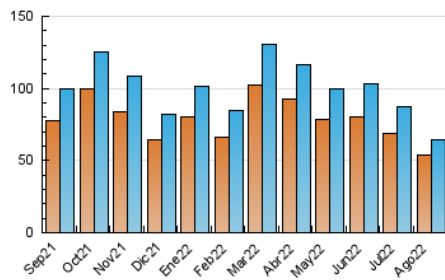

4.3 Por meses

N. únicos / Visitas (x 1000)