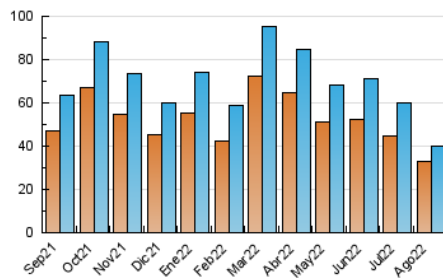

2. Secciones (Nacional)

	PAGINAS	%
HOME	3.912	7.29 %
RESTO	49.783	92.71 %

3. Por día del mes (Nacional)

Día	N. únicos	Visitas	Páginas	Día	N. únicos	Visitas	Páginas	Día	N. únicos	Visitas	Páginas
1	1.611	1.737	2.453	11	1.211	1.292	1.683	21	599	619	743
2	1.749	1.891	2.615	12	1.015	1.098	1.453	22	1.476	1.600	2.078
3	1.859	1.994	2.592	13	560	579	669	23	1.724	1.878	2.564
4	1.585	1.670	2.278	14	581	604	701	24	1.677	1.834	2.517
5	1.408	1.500	1.927	15	811	836	1.063	25	1.545	1.697	2.371
6	718	752	951	16	1.091	1.178	1.534	26	1.385	1.520	2.264
7	707	737	940	17	1.123	1.189	1.592	27	659	689	870
8	1.157	1.248	1.659	18	1.079	1.149	1.438	28	792	826	984
9	1.136	1.219	1.585	19	1.121	1.196	1.619	29	1.619	1.792	2.675
10	1.114	1.180	1.488	20	596	624	726	30	1.677	1.848	2.627
								31	1.934	2.117	3.036

4. Gráficas (Nacional)

4.1 Por día de la semana (promedio)

N. únicos / Visitas (x 100)

Páginas (x 100)

4.2 Por franja horaria (promedio)

Visitas__ (x 1000)

Páginas (x 1000)

4.3 Por meses

N. únicos / Visitas (x 1000)

Páginas (x 1000)

5. Observaciones

Este Medio Electrónico de Comunicación ha sido medido por la herramienta Google Analytics de Google (Universal Analytics)

6. Definiciones básicas (Para más información ver Normas Técnicas para el Control de los Medios Electrónicos de Comunicación)

Visita:

Una secuencia ininterrumpida de páginas servidas a un usuario válido. Si dicho usuario no realiza peticiones de páginas en un periodo de tiempo (30 min) la siguiente petición constituirá el inicio de una nueva visita.