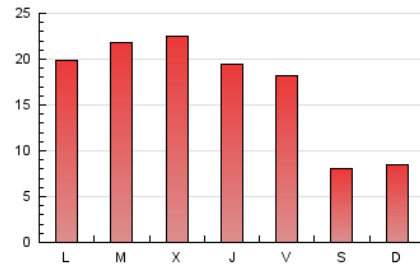

1. Cifras totales y promedios (Nacional)

MES - AÑO	NAVEGADORES UNICOS	VISITAS	PAGINAS
Agosto - 2022	32.732	40.093	53.695
PROMEDIO DIARIO	1.204	1.293	1.732
PROMEDIO LUNES-VIERNES	1.396	1.507	2.048
PROMEDIO SABADO-DOMINGO	652	679	823
PAGINAS / VISITAS	1,34		
DURACION MEDIA VISITAS	0:01:18		
DURACION MEDIA PAGINAS	0:03:43		

2. Secciones (Nacional)

	PAGINAS	%
HOME	3.912	7.29 %
RESTO	49.783	92.71 %

3. Por día del mes (Nacional)

Día	N. únicos	Visitas	Páginas	Día	N. únicos	Visitas	Páginas	Día	N. únicos	Visitas	Páginas
1	1.611	1.737	2.453	11	1.211	1.292	1.683	21	599	619	743
2	1.749	1.891	2.615	12	1.015	1.098	1.453	22	1.476	1.600	2.078
3	1.859	1.994	2.592	13	560	579	669	23	1.724	1.878	2.564
4	1.585	1.670	2.278	14	581	604	701	24	1.677	1.834	2.517
5	1.408	1.500	1.927	15	811	836	1.063	25	1.545	1.697	2.371
6	718	752	951	16	1.091	1.178	1.534	26	1.385	1.520	2.264
7	707	737	940	17	1.123	1.189	1.592	27	659	689	870
8	1.157	1.248	1.659	18	1.079	1.149	1.438	28	792	826	984
9	1.136	1.219	1.585	19	1.121	1.196	1.619	29	1.619	1.792	2.675
10	1.114	1.180	1.488	20	596	624	726	30	1.677	1.848	2.627
								31	1.934	2.117	3.036

4. Gráficas (Nacional)

4.1 Por día de la semana (promedio)

N. únicos / Visitas (x 100)

Páginas (x 100)

4.2 Por franja horaria (promedio)

Visitas__ (x 1000)

Páginas (x 1000)

4.3 Por meses