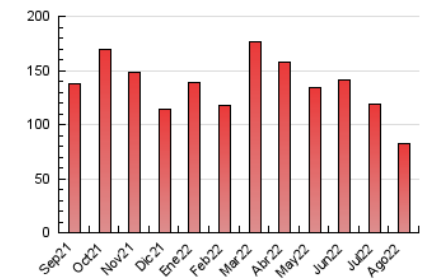

Páginas (x 1000)