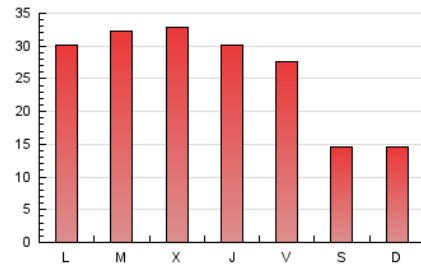

1. Cifras totales y promedios (Nacional e Internacional)

MES - AÑO	NAVEGADORES UNICOS	VISITAS	PAGINAS
Agosto - 2022	54.057	64.535	82.362
PROMEDIO DIARIO	1.953	2.082	2.657
PROMEDIO LUNES-VIERNES	2.214	2.370	3.076
PROMEDIO SABADO-DOMINGO	1.203	1.253	1.453
PAGINAS / VISITAS	1,28		
DURACION MEDIA VISITAS	0:01:17		
DURACION MEDIA PAGINAS	0:04:28		

2. Secciones (Nacional e Internacional)

	PAGINAS	%
HOME	4.975	6.04 %
RESTO	77.387	93.96 %

3. Por día del mes (Nacional e Internacional)

Día	N. únicos	Visitas	Páginas	Día	N. únicos	Visitas	Páginas	Día	N. únicos	Visitas	Páginas
1	2.317	2.485	3.334	11	1.924	2.045	2.760	21	1.139	1.186	1.348
2	2.538	2.728	3.628	12	1.708	1.835	2.270	22	2.378	2.540	3.149
3	2.637	2.815	3.539	13	1.109	1.151	1.280	23	2.656	2.860	3.691
4	2.335	2.464	3.218	14	1.110	1.154	1.280	24	2.649	2.865	3.707
5	2.081	2.195	2.836	15	1.708	1.764	2.097	25	2.512	2.723	3.637
6	1.239	1.291	1.536	16	1.988	2.116	2.572	26	2.291	2.492	3.421
7	1.203	1.255	1.516	17	1.889	1.984	2.500	27	1.311	1.366	1.627
8	1.861	1.991	2.518	18	1.878	1.982	2.452	28	1.344	1.404	1.663
9	1.874	1.992	2.461	19	1.830	1.949	2.523	29	2.521	2.754	3.928
10	1.834	1.932	2.385	20	1.172	1.218	1.375	30	2.589	2.820	3.771
								31	2.918	3.179	4.340

4. Gráficas (Nacional e Internacional)

4.1 Por día de la semana (promedio)

N. únicos / Visitas (x 100)

Páginas (x 100)

4.2 Por franja horaria (promedio)

Visitas_ (x 1000)

Páginas (x 1000)

4.3 Por meses