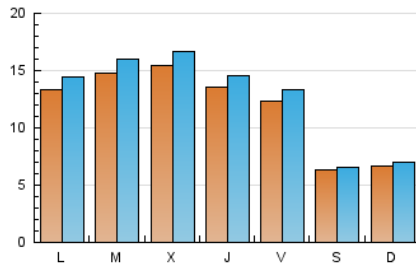

1. Cifras totales y promedios (Nacional)

MES - AÑO	NAVEGADORES UNICOS	VISITAS	PAGINAS
Agosto - 2022	32.732	40.093	53.695
PROMEDIO DIARIO	1.204	1.293	1.732
PROMEDIO LUNES-VIERNES	1.396	1.507	2.048
PROMEDIO SABADO-DOMINGO	652	679	823
PAGINAS / VISITAS	1,34		
DURACION MEDIA VISITAS	0:01:18		
DURACION MEDIA PAGINAS	0:03:43		

2. Secciones (Nacional)

	PAGINAS	%
HOME	3.912	7.29 %
RESTO	49.783	92.71 %

3. Por día del mes (Nacional)

Día	N. únicos	Visitas	Páginas	Día	N. únicos	Visitas	Páginas	Día	N. únicos	Visitas	Páginas
1	1.611	1.737	2.453	11	1.211	1.292	1.683	21	599	619	743
2	1.749	1.891	2.615	12	1.015	1.098	1.453	22	1.476	1.600	2.078
3	1.859	1.994	2.592	13	560	579	669	23	1.724	1.878	2.564
4	1.585	1.670	2.278	14	581	604	701	24	1.677	1.834	2.517
5	1.408	1.500	1.927	15	811	836	1.063	25	1.545	1.697	2.371
6	718	752	951	16	1.091	1.178	1.534	26	1.385	1.520	2.264
7	707	737	940	17	1.123	1.189	1.592	27	659	689	870
8	1.157	1.248	1.659	18	1.079	1.149	1.438	28	792	826	984
9	1.136	1.219	1.585	19	1.121	1.196	1.619	29	1.619	1.792	2.675
10	1.114	1.180	1.488	20	596	624	726	30	1.677	1.848	2.627
								31	1.934	2.117	3.036

4. Gráficas (Nacional)

4.1 Por día de la semana (promedio)

N. únicos / Visitas (x 100)

Páginas (x 100)

4.2 Por franja horaria (promedio)

Visitas__ (x 1000)

Páginas (x 1000)

4.3 Por meses