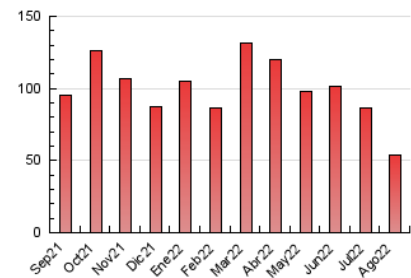

2. Secciones (Nacional)

	PAGINAS	%
HOME	3.912	7.29 %
RESTO	49.783	92.71 %

3. Por día del mes (Nacional)

Día	N. únicos	Visitas	Páginas	Día	N. únicos	Visitas	Páginas	Día	N. únicos	Visitas	Páginas
1	1.611	1.737	2.453	11	1.211	1.292	1.683	21	599	619	743
2	1.749	1.891	2.615	12	1.015	1.098	1.453	22	1.476	1.600	2.078
3	1.859	1.994	2.592	13	560	579	669	23	1.724	1.878	2.564
4	1.585	1.670	2.278	14	581	604	701	24	1.677	1.834	2.517
5	1.408	1.500	1.927	15	811	836	1.063	25	1.545	1.697	2.371
6	718	752	951	16	1.091	1.178	1.534	26	1.385	1.520	2.264
7	707	737	940	17	1.123	1.189	1.592	27	659	689	870
8	1.157	1.248	1.659	18	1.079	1.149	1.438	28	792	826	984
9	1.136	1.219	1.585	19	1.121	1.196	1.619	29	1.619	1.792	2.675
10	1.114	1.180	1.488	20	596	624	726	30	1.677	1.848	2.627
								31	1.934	2.117	3.036

4. Gráficas (Nacional)

4.1 Por día de la semana (promedio)

N. únicos / Visitas (x 100)

Páginas (x 100)

4.2 Por franja horaria (promedio)

Visitas__ (x 1000)

Páginas (x 1000)

4.3 Por meses

N. únicos / Visitas (x 1000)

Páginas (x 1000)

5. Observaciones

Este Medio Electrónico de Comunicación ha sido medido por la herramienta Google Analytics de Google (Universal Analytics)

6. Definiciones básicas (Para más información ver Normas Técnicas para el Control de los Medios Electrónicos de Comunicación)