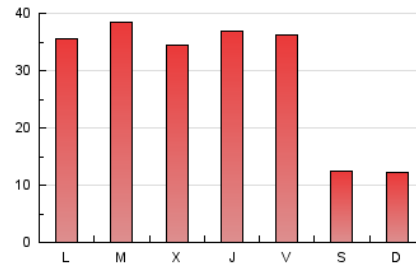

Páginas (x 100)