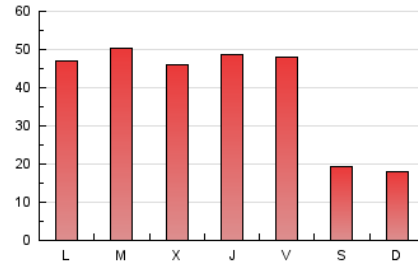

### 1. Cifras totales y promedios (Nacional e Internacional)

MES - AÑO	NAVEGADORES UNICOS	VISITAS	PAGINAS
Julio - 2021	67.719	86.693	122.575
<b>PROMEDIO DIARIO</b>	<b>2.607</b>	<b>2.797</b>	<b>3.954</b>
<b>PROMEDIO LUNES-VIERNES</b>	<b>3.078</b>	<b>3.316</b>	<b>4.809</b>
<b>PROMEDIO SABADO-DOMINGO</b>	<b>1.458</b>	<b>1.526</b>	<b>1.864</b>
<b>PAGINAS / VISITAS</b>	<b>1,41</b>		
<b>DURACION MEDIA VISITAS</b>	<b>0:01:09</b>		
<b>DURACION MEDIA PAGINAS</b>	<b>0:02:41</b>		

### 3. Por día del mes (Nacional e Internacional)

Día	N. únicos	Visitas	Páginas	Día	N. únicos	Visitas	Páginas	Día	N. únicos	Visitas	Páginas
1	3.124	3.388	4.965	11	1.389	1.446	1.780	21	3.356	3.651	5.129
2	3.093	3.331	4.846	12	3.109	3.329	4.885	22	3.568	3.852	5.561
3	1.427	1.489	1.878	13	3.023	3.259	4.837	23	3.311	3.557	4.983
4	1.249	1.328	1.701	14	2.998	3.211	4.421	24	1.549	1.621	1.973
5	2.920	3.159	4.807	15	2.805	3.019	4.457	25	1.465	1.528	1.779
6	2.964	3.179	5.025	16	2.785	2.986	4.147	26	3.012	3.245	4.413
7	2.973	3.173	4.534	17	1.465	1.530	1.861	27	3.178	3.417	5.119
8	2.900	3.104	4.714	18	1.529	1.609	1.923	28	2.895	3.122	4.289
9	3.213	3.437	5.005	19	2.892	3.168	4.729	29	3.112	3.378	4.719
10	1.637	1.712	2.066	20	3.335	3.597	5.197	30	3.144	3.395	5.015
								31	1.411	1.473	1.817

4. Gráficas (Nacional e Internacional)

4.1 Por día de la semana (promedio)

N. únicos / Visitas (x 100)

Páginas (x 100)

4.2 Por franja horaria (promedio)

Visitas (x 1000)

Páginas (x 1000)

4.3 Por meses