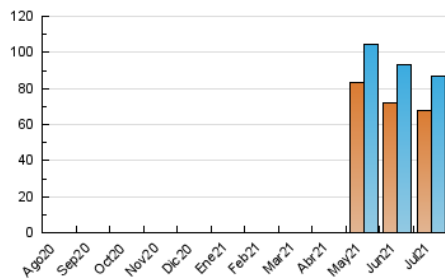

4.3 Por meses

N. únicos / Visitas (x 1000)