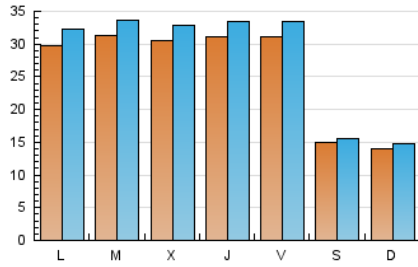

4. Gráficas (Nacional e Internacional)

4.1 Por día de la semana (promedio)

N. únicos / Visitas (x 100)