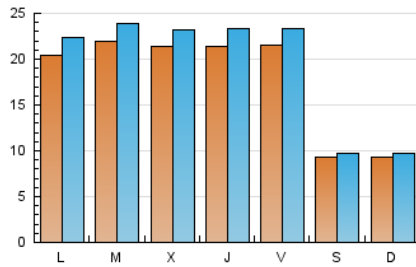

4. Gráficas (Nacional)

4.1 Por día de la semana (promedio)

N. únicos / Visitas (x 100)