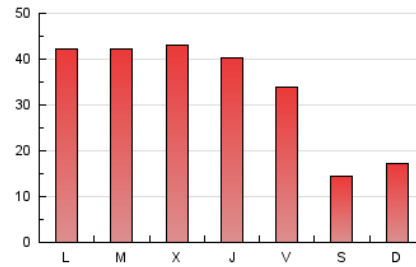

1. Cifras totales y promedios (Nacional)

| MES - AÑO | NAVEGADORES UNICOS | VISITAS | PAGINAS |
|--------------------------------|--------------------|--------------|--------------|
| Junio - 2022 | 52.429 | 71.193 | 101.692 |
| PROMEDIO DIARIO | 2.151 | 2.373 | 3.390 |
| PROMEDIO LUNES-VIERNES | 2.497 | 2.773 | 4.047 |
| PROMEDIO SABADO-DOMINGO | 1.199 | 1.273 | 1.581 |
| PAGINAS / VISITAS | 1,43 | | |
| DURACION MEDIA VISITAS | 0:01:41 | | |
| DURACION MEDIA PAGINAS | 0:03:46 | | |

2. Secciones (Nacional)

| | PAGINAS | % |
|--------------|---------|---------|
| HOME | 7.275 | 7.15 % |
| RESTO | 94.417 | 92.85 % |

3. Por día del mes (Nacional)

| Día | N. únicos | Visitas | Páginas | Día | N. únicos | Visitas | Páginas | Día | N. únicos | Visitas | Páginas |
|-----|-----------|---------|---------|-----|-----------|---------|---------|-----|-----------|---------|---------|
| 1 | 2.896 | 3.191 | 4.457 | 11 | 1.030 | 1.093 | 1.372 | 21 | 2.582 | 2.904 | 4.288 |
| 2 | 2.658 | 2.950 | 4.227 | 12 | 1.026 | 1.112 | 1.460 | 22 | 2.703 | 2.993 | 4.414 |
| 3 | 2.159 | 2.368 | 3.451 | 13 | 2.276 | 2.569 | 3.795 | 23 | 2.569 | 2.852 | 4.133 |
| 4 | 967 | 1.032 | 1.339 | 14 | 2.601 | 2.914 | 4.249 | 24 | 1.841 | 2.036 | 3.045 |
| 5 | 992 | 1.057 | 1.356 | 15 | 2.903 | 3.267 | 4.747 | 25 | 1.441 | 1.521 | 1.852 |
| 6 | 2.248 | 2.522 | 3.770 | 16 | 2.695 | 2.993 | 4.160 | 26 | 2.255 | 2.358 | 2.718 |
| 7 | 2.607 | 2.923 | 4.310 | 17 | 2.152 | 2.385 | 3.528 | 27 | 3.231 | 3.557 | 5.086 |
| 8 | 2.732 | 3.016 | 4.430 | 18 | 922 | 975 | 1.201 | 28 | 2.490 | 2.762 | 4.034 |
| 9 | 2.481 | 2.752 | 3.976 | 19 | 956 | 1.035 | 1.353 | 29 | 2.146 | 2.382 | 3.455 |
| 10 | 2.033 | 2.240 | 3.582 | 20 | 2.536 | 2.807 | 4.201 | 30 | 2.403 | 2.627 | 3.703 |

4. Gráficas (Nacional)

4.1 Por día de la semana (promedio)

N. únicos / Visitas (x 100)

Páginas (x 100)

4.2 Por franja horaria (promedio)

Visitas__ (x 1000)

Páginas (x 1000)

4.3 Por meses