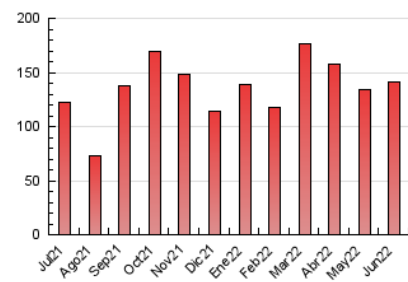

Páginas (x 1000)