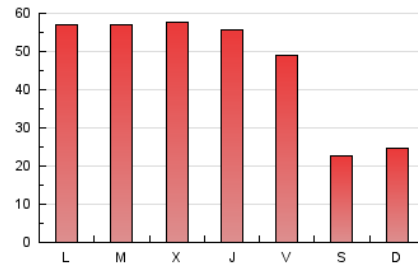

Páginas (x 100)