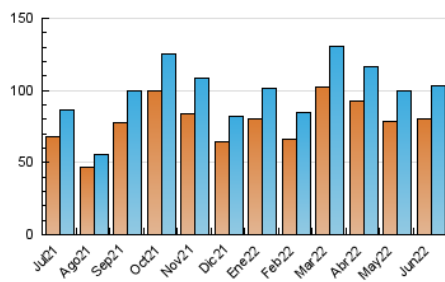

4.3 Por meses

N. únicos / Visitas (x 1000)