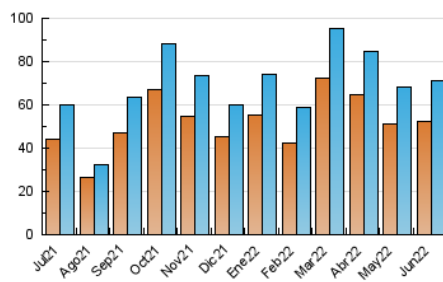

4.3 Por meses

N. únicos / Visitas (x 1000)