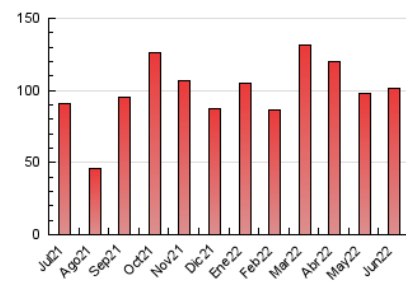

Páginas (x 1000)