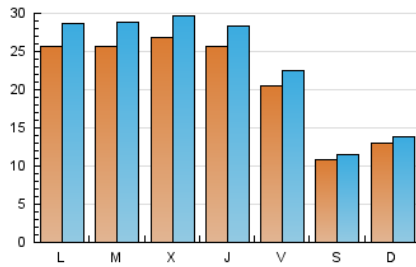

1. Cifras totales y promedios (Nacional)

| MES - AÑO | NAVEGADORES UNICOS | VISITAS | PAGINAS |
|--------------------------------|--------------------|--------------|--------------|
| Junio - 2022 | 52.429 | 71.193 | 101.692 |
| PROMEDIO DIARIO | 2.151 | 2.373 | 3.390 |
| PROMEDIO LUNES-VIERNES | 2.497 | 2.773 | 4.047 |
| PROMEDIO SABADO-DOMINGO | 1.199 | 1.273 | 1.581 |
| PAGINAS / VISITAS | 1,43 | | |
| DURACION MEDIA VISITAS | 0:01:41 | | |
| DURACION MEDIA PAGINAS | 0:03:46 | | |

2. Secciones (Nacional)

| | PAGINAS | % |
|--------------|---------|---------|
| HOME | 7.275 | 7.15 % |
| RESTO | 94.417 | 92.85 % |

3. Por día del mes (Nacional)

| Día | N. únicos | Visitas | Páginas | Día | N. únicos | Visitas | Páginas | Día | N. únicos | Visitas | Páginas |
|-----|-----------|---------|---------|-----|-----------|---------|---------|-----|-----------|---------|---------|
| 1 | 2.896 | 3.191 | 4.457 | 11 | 1.030 | 1.093 | 1.372 | 21 | 2.582 | 2.904 | 4.288 |
| 2 | 2.658 | 2.950 | 4.227 | 12 | 1.026 | 1.112 | 1.460 | 22 | 2.703 | 2.993 | 4.414 |
| 3 | 2.159 | 2.368 | 3.451 | 13 | 2.276 | 2.569 | 3.795 | 23 | 2.569 | 2.852 | 4.133 |
| 4 | 967 | 1.032 | 1.339 | 14 | 2.601 | 2.914 | 4.249 | 24 | 1.841 | 2.036 | 3.045 |
| 5 | 992 | 1.057 | 1.356 | 15 | 2.903 | 3.267 | 4.747 | 25 | 1.441 | 1.521 | 1.852 |
| 6 | 2.248 | 2.522 | 3.770 | 16 | 2.695 | 2.993 | 4.160 | 26 | 2.255 | 2.358 | 2.718 |
| 7 | 2.607 | 2.923 | 4.310 | 17 | 2.152 | 2.385 | 3.528 | 27 | 3.231 | 3.557 | 5.086 |
| 8 | 2.732 | 3.016 | 4.430 | 18 | 922 | 975 | 1.201 | 28 | 2.490 | 2.762 | 4.034 |
| 9 | 2.481 | 2.752 | 3.976 | 19 | 956 | 1.035 | 1.353 | 29 | 2.146 | 2.382 | 3.455 |
| 10 | 2.033 | 2.240 | 3.582 | 20 | 2.536 | 2.807 | 4.201 | 30 | 2.403 | 2.627 | 3.703 |

4. Gráficas (Nacional)

4.1 Por día de la semana (promedio)

N. únicos / Visitas (x 100)

Páginas (x 100)

4.2 Por franja horaria (promedio)

Visitas__ (x 1000)

Páginas (x 1000)

4.3 Por meses