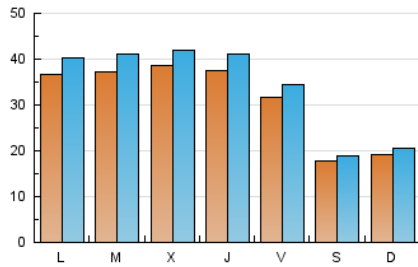

4. Gráficas (Nacional e Internacional)

4.1 Por día de la semana (promedio)

N. únicos / Visitas (x 100)