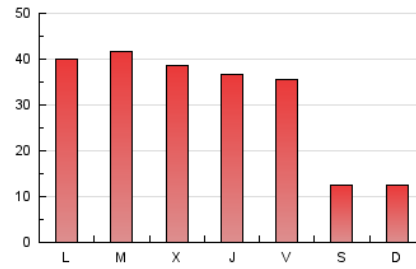

1. Cifras totales y promedios (Nacional)

MES - AÑO	NAVEGADORES UNICOS	VISITAS	PAGINAS
Junio - 2021	45.479	62.008	95.019
PROMEDIO DIARIO	1.886	2.067	3.167
PROMEDIO LUNES-VIERNES	2.229	2.456	3.864
PROMEDIO SABADO-DOMINGO	942	996	1.252
PAGINAS / VISITAS	1,53		
DURACION MEDIA VISITAS	0:01:43		
DURACION MEDIA PAGINAS	0:03:01		

2. Secciones (Nacional)

	PAGINAS	%
HOME	7.299	7.68 %
RESTO	87.720	92.32 %

3. Por día del mes (Nacional)

Día	N. únicos	Visitas	Páginas	Día	N. únicos	Visitas	Páginas	Día	N. únicos	Visitas	Páginas
1	2.516	2.803	4.571	11	1.986	2.205	3.682	21	2.151	2.383	3.841
2	2.614	2.883	4.708	12	955	1.008	1.276	22	2.268	2.487	3.759
3	2.309	2.513	4.119	13	903	961	1.248	23	2.096	2.306	3.484
4	2.084	2.306	3.716	14	2.306	2.570	4.027	24	1.779	1.944	2.988
5	1.179	1.246	1.536	15	2.331	2.581	4.040	25	1.855	2.036	3.229
6	1.033	1.112	1.396	16	2.193	2.433	3.856	26	810	842	1.045
7	2.660	2.901	4.470	17	2.219	2.436	3.879	27	884	937	1.123
8	2.681	2.961	4.466	18	2.068	2.275	3.552	28	2.160	2.404	3.692
9	2.173	2.392	3.800	19	841	881	1.148	29	2.365	2.588	3.967
10	2.095	2.303	3.681	20	931	982	1.247	30	2.133	2.329	3.473

4. Gráficas (Nacional)

4.1 Por día de la semana (promedio)

N. únicos / Visitas (x 100)

Páginas (x 100)

4.2 Por franja horaria (promedio)

Visitas (x 1000)

Páginas (x 1000)

4.3 Por meses