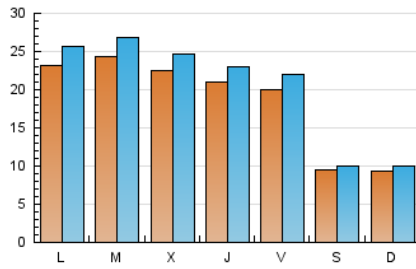

1. Cifras totales y promedios (Nacional)

MES - AÑO	NAVEGADORES UNICOS	VISITAS	PAGINAS
Junio - 2021	45.479	62.008	95.019
PROMEDIO DIARIO	1.886	2.067	3.167
PROMEDIO LUNES-VIERNES	2.229	2.456	3.864
PROMEDIO SABADO-DOMINGO	942	996	1.252
PAGINAS / VISITAS	1,53		
DURACION MEDIA VISITAS	0:01:43		
DURACION MEDIA PAGINAS	0:03:01		

2. Secciones (Nacional)

	PAGINAS	%
HOME	7.299	7.68 %
RESTO	87.720	92.32 %

3. Por día del mes (Nacional)

Día	N. únicos	Visitas	Páginas	Día	N. únicos	Visitas	Páginas	Día	N. únicos	Visitas	Páginas
1	2.516	2.803	4.571	11	1.986	2.205	3.682	21	2.151	2.383	3.841
2	2.614	2.883	4.708	12	955	1.008	1.276	22	2.268	2.487	3.759
3	2.309	2.513	4.119	13	903	961	1.248	23	2.096	2.306	3.484
4	2.084	2.306	3.716	14	2.306	2.570	4.027	24	1.779	1.944	2.988
5	1.179	1.246	1.536	15	2.331	2.581	4.040	25	1.855	2.036	3.229
6	1.033	1.112	1.396	16	2.193	2.433	3.856	26	810	842	1.045
7	2.660	2.901	4.470	17	2.219	2.436	3.879	27	884	937	1.123
8	2.681	2.961	4.466	18	2.068	2.275	3.552	28	2.160	2.404	3.692
9	2.173	2.392	3.800	19	841	881	1.148	29	2.365	2.588	3.967
10	2.095	2.303	3.681	20	931	982	1.247	30	2.133	2.329	3.473

4. Gráficas (Nacional)

4.1 Por día de la semana (promedio)

N. únicos / Visitas (x 100)

Páginas (x 100)

4.2 Por franja horaria (promedio)

Visitas (x 1000)

Páginas (x 1000)

4.3 Por meses