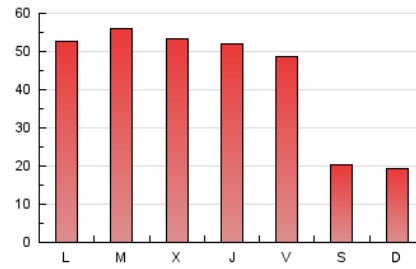

1. Cifras totales y promedios (Nacional e Internacional)

MES - AÑO	NAVEGADORES UNICOS	VISITAS	PAGINAS
Junio - 2021	72.132	93.335	131.905
PROMEDIO DIARIO	2.861	3.111	4.397
PROMEDIO LUNES-VIERNES	3.340	3.646	5.269
PROMEDIO SABADO-DOMINGO	1.543	1.641	1.998
PAGINAS / VISITAS	1,41		
DURACION MEDIA VISITAS	0:01:37		
DURACION MEDIA PAGINAS	0:03:37		

2. Secciones (Nacional e Internacional)

	PAGINAS	%
HOME	8.583	6.51 %
RESTO	123.322	93.49 %

3. Por día del mes (Nacional e Internacional)

Día	N. únicos	Visitas	Páginas	Día	N. únicos	Visitas	Páginas	Día	N. únicos	Visitas	Páginas
1	3.668	4.039	6.005	11	3.071	3.362	5.078	21	3.109	3.404	5.052
2	3.814	4.171	6.248	12	1.601	1.700	2.122	22	3.353	3.649	5.146
3	3.427	3.710	5.514	13	1.494	1.588	1.992	23	3.182	3.462	4.905
4	3.124	3.422	4.996	14	3.314	3.646	5.325	24	2.817	3.060	4.303
5	1.848	1.981	2.335	15	3.590	3.938	5.608	25	2.830	3.074	4.397
6	1.622	1.742	2.133	16	3.568	3.924	5.641	26	1.423	1.503	1.796
7	3.664	3.971	5.748	17	3.807	4.141	5.864	27	1.418	1.498	1.769
8	3.844	4.210	5.974	18	3.190	3.482	4.979	28	3.173	3.483	4.928
9	3.211	3.497	5.142	19	1.482	1.575	1.940	29	3.334	3.646	5.216
10	3.196	3.468	5.074	20	1.458	1.544	1.893	30	3.188	3.445	4.782

4. Gráficas (Nacional e Internacional)

4.1 Por día de la semana (promedio)

N. únicos / Visitas (x 100)

Páginas (x 100)

4.2 Por franja horaria (promedio)

Visitas__ (x 1000)

Páginas (x 1000)

4.3 Por meses