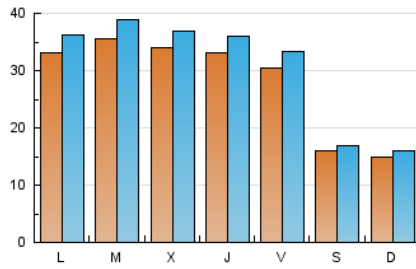

1. Cifras totales y promedios (Nacional e Internacional)

MES - AÑO	NAVEGADORES UNICOS	VISITAS	PAGINAS
Junio - 2021	72.132	93.335	131.905
PROMEDIO DIARIO	2.861	3.111	4.397
PROMEDIO LUNES-VIERNES	3.340	3.646	5.269
PROMEDIO SABADO-DOMINGO	1.543	1.641	1.998
PAGINAS / VISITAS	1,41		
DURACION MEDIA VISITAS	0:01:37		
DURACION MEDIA PAGINAS	0:03:37		

2. Secciones (Nacional e Internacional)

	PAGINAS	%
HOME	8.583	6.51 %
RESTO	123.322	93.49 %

3. Por día del mes (Nacional e Internacional)

Día	N. únicos	Visitas	Páginas	Día	N. únicos	Visitas	Páginas	Día	N. únicos	Visitas	Páginas
1	3.668	4.039	6.005	11	3.071	3.362	5.078	21	3.109	3.404	5.052
2	3.814	4.171	6.248	12	1.601	1.700	2.122	22	3.353	3.649	5.146
3	3.427	3.710	5.514	13	1.494	1.588	1.992	23	3.182	3.462	4.905
4	3.124	3.422	4.996	14	3.314	3.646	5.325	24	2.817	3.060	4.303
5	1.848	1.981	2.335	15	3.590	3.938	5.608	25	2.830	3.074	4.397
6	1.622	1.742	2.133	16	3.568	3.924	5.641	26	1.423	1.503	1.796
7	3.664	3.971	5.748	17	3.807	4.141	5.864	27	1.418	1.498	1.769
8	3.844	4.210	5.974	18	3.190	3.482	4.979	28	3.173	3.483	4.928
9	3.211	3.497	5.142	19	1.482	1.575	1.940	29	3.334	3.646	5.216
10	3.196	3.468	5.074	20	1.458	1.544	1.893	30	3.188	3.445	4.782

4. Gráficas (Nacional e Internacional)

4.1 Por día de la semana (promedio)

N. únicos / Visitas (x 100)

Páginas (x 100)

4.2 Por franja horaria (promedio)

Visitas__ (x 1000)

Páginas (x 1000)

4.3 Por meses