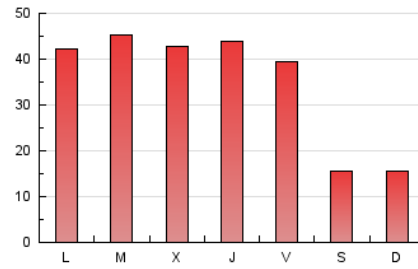

1. Cifras totales y promedios (Nacional)

MES - AÑO	NAVEGADORES UNICOS	VISITAS	PAGINAS
Mayo - 2021	52.208	69.468	105.311
PROMEDIO DIARIO	2.051	2.241	3.397
PROMEDIO LUNES-VIERNES	2.495	2.741	4.272
PROMEDIO SABADO-DOMINGO	1.118	1.190	1.561
PAGINAS / VISITAS	1,52		
DURACION MEDIA VISITAS	0:01:42		
DURACION MEDIA PAGINAS	0:03:04		

2. Secciones (Nacional)

	PAGINAS	%
HOME	7.079	6.72 %
RESTO	98.232	93.28 %

3. Por día del mes (Nacional)

Día	N. únicos	Visitas	Páginas	Día	N. únicos	Visitas	Páginas	Día	N. únicos	Visitas	Páginas
1	1.349	1.431	1.881	11	3.062	3.453	5.277	21	2.307	2.500	3.966
2	1.097	1.153	1.503	12	2.874	3.159	4.735	22	1.018	1.097	1.402
3	2.239	2.413	3.423	13	2.794	3.049	4.672	23	1.047	1.102	1.418
4	2.564	2.809	4.443	14	2.185	2.375	3.697	24	2.439	2.689	4.146
5	2.555	2.766	4.313	15	1.103	1.195	1.486	25	2.421	2.701	4.151
6	2.778	3.059	4.747	16	1.145	1.216	1.606	26	2.379	2.619	4.034
7	2.248	2.458	3.776	17	2.511	2.787	4.388	27	2.363	2.610	3.924
8	1.086	1.144	1.480	18	2.414	2.664	4.204	28	2.367	2.592	4.375
9	1.185	1.277	1.766	19	2.425	2.652	4.011	29	1.139	1.202	1.524
10	2.632	2.896	4.647	20	2.331	2.540	4.222	30	1.014	1.083	1.539
								31	2.502	2.777	4.555

4. Gráficas (Nacional)

4.1 Por día de la semana (promedio)

N. únicos / Visitas (x 100)

Páginas (x 100)

4.2 Por franja horaria (promedio)

Visitas (x 1000)

Páginas (x 1000)

4.3 Por meses