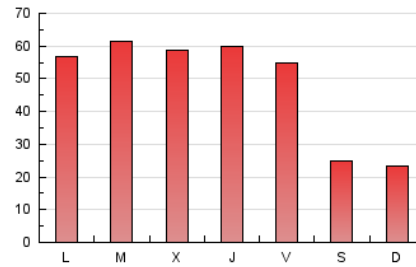

1. Cifras totales y promedios (Nacional e Internacional)

MES - AÑO	NAVEGADORES UNICOS	VISITAS	PAGINAS
Mayo - 2021	83.489	104.723	146.480
PROMEDIO DIARIO	3.113	3.378	4.725
PROMEDIO LUNES-VIERNES	3.727	4.061	5.827
PROMEDIO SABADO-DOMINGO	1.824	1.945	2.412
PAGINAS / VISITAS	1,40		
DURACION MEDIA VISITAS	0:01:36		
DURACION MEDIA PAGINAS	0:03:42		

2. Secciones (Nacional e Internacional)

	PAGINAS	%
HOME	8.442	5.76 %
RESTO	138.038	94.24 %

3. Por día del mes (Nacional e Internacional)

Día	N. únicos	Visitas	Páginas	Día	N. únicos	Visitas	Páginas	Día	N. únicos	Visitas	Páginas
1	2.182	2.305	2.877	11	4.615	5.099	7.148	21	3.477	3.727	5.467
2	1.841	1.950	2.401	12	4.263	4.653	6.446	22	1.774	1.898	2.306
3	3.313	3.577	4.740	13	4.212	4.569	6.459	23	1.684	1.769	2.163
4	3.759	4.080	5.916	14	3.351	3.623	5.188	24	3.478	3.804	5.451
5	3.730	4.014	5.781	15	1.819	1.964	2.339	25	3.707	4.113	5.776
6	4.056	4.434	6.392	16	1.809	1.924	2.400	26	3.598	3.923	5.583
7	3.422	3.720	5.285	17	3.690	4.045	6.000	27	3.514	3.841	5.376
8	1.856	1.972	2.433	18	3.643	3.956	5.762	28	3.624	3.962	5.932
9	1.788	1.921	2.466	19	3.686	4.003	5.648	29	1.871	1.999	2.448
10	3.957	4.308	6.268	20	3.546	3.827	5.759	30	1.611	1.746	2.288
								31	3.619	3.997	5.982

4. Gráficas (Nacional e Internacional)

4.1 Por día de la semana (promedio)

N. únicos / Visitas (x 100)

Páginas (x 100)

4.2 Por franja horaria (promedio)

Visitas (x 1000)

Páginas (x 1000)

4.3 Por meses