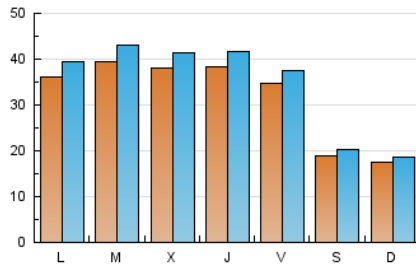

1. Cifras totales y promedios (Nacional e Internacional)

MES - AÑO	NAVEGADORES UNICOS	VISITAS	PAGINAS
Mayo - 2021	83.489	104.723	146.480
PROMEDIO DIARIO	3.113	3.378	4.725
PROMEDIO LUNES-VIERNES	3.727	4.061	5.827
PROMEDIO SABADO-DOMINGO	1.824	1.945	2.412
PAGINAS / VISITAS	1,40		
DURACION MEDIA VISITAS	0:01:36		
DURACION MEDIA PAGINAS	0:03:42		

2. Secciones (Nacional e Internacional)

	PAGINAS	%
HOME	8.442	5.76 %
RESTO	138.038	94.24 %

3. Por día del mes (Nacional e Internacional)

Día	N. únicos	Visitas	Páginas	Día	N. únicos	Visitas	Páginas	Día	N. únicos	Visitas	Páginas
1	2.182	2.305	2.877	11	4.615	5.099	7.148	21	3.477	3.727	5.467
2	1.841	1.950	2.401	12	4.263	4.653	6.446	22	1.774	1.898	2.306
3	3.313	3.577	4.740	13	4.212	4.569	6.459	23	1.684	1.769	2.163
4	3.759	4.080	5.916	14	3.351	3.623	5.188	24	3.478	3.804	5.451
5	3.730	4.014	5.781	15	1.819	1.964	2.339	25	3.707	4.113	5.776
6	4.056	4.434	6.392	16	1.809	1.924	2.400	26	3.598	3.923	5.583
7	3.422	3.720	5.285	17	3.690	4.045	6.000	27	3.514	3.841	5.376
8	1.856	1.972	2.433	18	3.643	3.956	5.762	28	3.624	3.962	5.932
9	1.788	1.921	2.466	19	3.686	4.003	5.648	29	1.871	1.999	2.448
10	3.957	4.308	6.268	20	3.546	3.827	5.759	30	1.611	1.746	2.288
								31	3.619	3.997	5.982

4. Gráficas (Nacional e Internacional)

4.1 Por día de la semana (promedio)

N. únicos / Visitas (x 100)

Páginas (x 100)

4.2 Por franja horaria (promedio)

Visitas (x 1000)

Páginas (x 1000)

4.3 Por meses