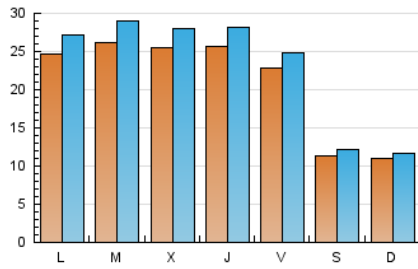

1. Cifras totales y promedios (Nacional)

MES - AÑO	NAVEGADORES UNICOS	VISITAS	PAGINAS
Mayo - 2021	52.208	69.468	105.311
PROMEDIO DIARIO	2.051	2.241	3.397
PROMEDIO LUNES-VIERNES	2.495	2.741	4.272
PROMEDIO SABADO-DOMINGO	1.118	1.190	1.561
PAGINAS / VISITAS	1,52		
DURACION MEDIA VISITAS	0:01:42		
DURACION MEDIA PAGINAS	0:03:04		

2. Secciones (Nacional)

	PAGINAS	%
HOME	7.079	6.72 %
RESTO	98.232	93.28 %

3. Por día del mes (Nacional)

Día	N. únicos	Visitas	Páginas	Día	N. únicos	Visitas	Páginas	Día	N. únicos	Visitas	Páginas
1	1.349	1.431	1.881	11	3.062	3.453	5.277	21	2.307	2.500	3.966
2	1.097	1.153	1.503	12	2.874	3.159	4.735	22	1.018	1.097	1.402
3	2.239	2.413	3.423	13	2.794	3.049	4.672	23	1.047	1.102	1.418
4	2.564	2.809	4.443	14	2.185	2.375	3.697	24	2.439	2.689	4.146
5	2.555	2.766	4.313	15	1.103	1.195	1.486	25	2.421	2.701	4.151
6	2.778	3.059	4.747	16	1.145	1.216	1.606	26	2.379	2.619	4.034
7	2.248	2.458	3.776	17	2.511	2.787	4.388	27	2.363	2.610	3.924
8	1.086	1.144	1.480	18	2.414	2.664	4.204	28	2.367	2.592	4.375
9	1.185	1.277	1.766	19	2.425	2.652	4.011	29	1.139	1.202	1.524
10	2.632	2.896	4.647	20	2.331	2.540	4.222	30	1.014	1.083	1.539
								31	2.502	2.777	4.555

4. Gráficas (Nacional)

4.1 Por día de la semana (promedio)

N. únicos / Visitas (x 100)

Páginas (x 100)

4.2 Por franja horaria (promedio)

Visitas (x 1000)

Páginas (x 1000)

4.3 Por meses