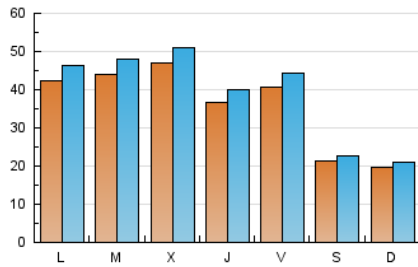

1. Cifras totales y promedios (Nacional e Internacional)

MES - AÑO	NAVEGADORES UNICOS	VISITAS	PAGINAS
Abril - 2022	92.519	116.036	158.155
PROMEDIO DIARIO	3.569	3.868	5.272
PROMEDIO LUNES-VIERNES	4.212	4.587	6.332
PROMEDIO SABADO-DOMINGO	2.068	2.190	2.798
PAGINAS / VISITAS	1,36		
DURACION MEDIA VISITAS	0:01:36		
DURACION MEDIA PAGINAS	0:04:13		

2. Secciones (Nacional e Internacional)

	PAGINAS	%
HOME	7.836	4.95 %
RESTO	150.319	95.05 %

3. Por día del mes (Nacional e Internacional)

Día	N. únicos	Visitas	Páginas	Día	N. únicos	Visitas	Páginas	Día	N. únicos	Visitas	Páginas
1	3.679	4.015	5.439	11	4.187	4.557	6.570	21	4.223	4.593	6.260
2	1.774	1.879	2.311	12	4.537	4.940	6.788	22	4.285	4.594	6.724
3	1.676	1.759	2.251	13	4.828	5.304	7.320	23	2.822	2.948	3.849
4	5.149	5.665	7.840	14	2.059	2.180	2.602	24	2.459	2.600	4.011
5	4.374	4.751	6.544	15	1.569	1.666	2.033	25	4.314	4.681	6.694
6	4.305	4.711	6.657	16	1.493	1.573	1.879	26	4.449	4.812	6.803
7	4.152	4.593	6.492	17	1.822	1.926	2.258	27	4.005	4.358	6.307
8	5.539	6.041	8.153	18	3.272	3.563	4.696	28	4.281	4.675	6.755
9	2.356	2.524	3.087	19	4.292	4.670	6.485	29	5.274	5.903	8.052
10	1.954	2.049	2.372	20	5.683	6.050	7.762	30	2.258	2.456	3.161

4. Gráficas (Nacional e Internacional)

4.1 Por día de la semana (promedio)

N. únicos / Visitas (x 100)

Páginas (x 100)

4.2 Por franja horaria (promedio)

Visitas__ (x 1000)

Páginas (x 1000)

4.3 Por meses