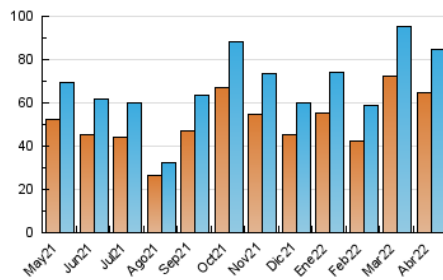

4.3 Por meses

N. únicos / Visitas (x 1000)