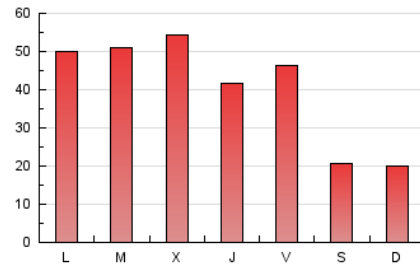

1. Cifras totales y promedios (Nacional)

MES - AÑO	NAVEGADORES UNICOS	VISITAS	PAGINAS
Abril - 2022	64.688	84.661	120.239
PROMEDIO DIARIO	2.580	2.822	4.008
PROMEDIO LUNES-VIERNES	3.075	3.381	4.850
PROMEDIO SABADO-DOMINGO	1.425	1.518	2.042
PAGINAS / VISITAS	1,42		
DURACION MEDIA VISITAS	0:01:43		
DURACION MEDIA PAGINAS	0:03:56		

2. Secciones (Nacional)

	PAGINAS	%
HOME	6.679	5.55 %
RESTO	113.560	94.45 %

3. Por día del mes (Nacional)

Día	N. únicos	Visitas	Páginas	Día	N. únicos	Visitas	Páginas	Día	N. únicos	Visitas	Páginas
1	2.402	2.670	3.840	11	3.118	3.423	5.152	21	3.052	3.340	4.663
2	1.042	1.108	1.448	12	3.398	3.730	5.278	22	3.133	3.375	5.144
3	1.027	1.082	1.510	13	3.757	4.162	5.816	23	2.167	2.270	3.092
4	3.849	4.286	6.088	14	1.413	1.494	1.882	24	1.835	1.945	3.226
5	3.103	3.388	4.929	15	942	1.013	1.337	25	3.149	3.440	5.087
6	2.946	3.288	4.916	16	941	999	1.258	26	3.305	3.604	5.320
7	2.888	3.249	4.855	17	1.256	1.346	1.617	27	2.832	3.108	4.770
8	4.197	4.622	6.370	18	2.413	2.648	3.641	28	3.077	3.395	5.206
9	1.643	1.774	2.254	19	3.118	3.428	4.926	29	4.003	4.565	6.417
10	1.332	1.401	1.651	20	4.483	4.767	6.222	30	1.582	1.741	2.324

4. Gráficas (Nacional)

4.1 Por día de la semana (promedio)

N. únicos / Visitas (x 100)

Páginas (x 100)

4.2 Por franja horaria (promedio)

Visitas__ (x 1000)

Páginas (x 1000)

4.3 Por meses