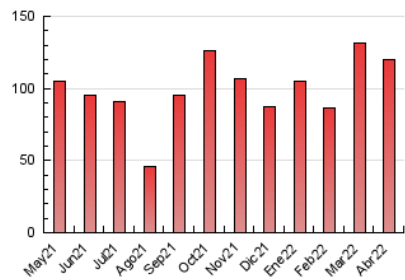

Páginas (x 1000)