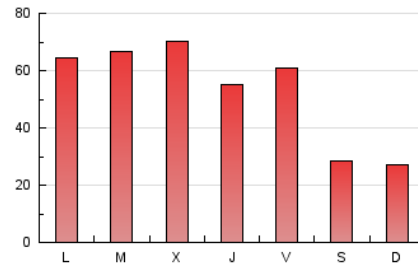

1. Cifras totales y promedios (Nacional e Internacional)

MES - AÑO	NAVEGADORES UNICOS	VISITAS	PAGINAS
Abril - 2022	92.519	116.036	158.155
PROMEDIO DIARIO	3.569	3.868	5.272
PROMEDIO LUNES-VIERNES	4.212	4.587	6.332
PROMEDIO SABADO-DOMINGO	2.068	2.190	2.798
PAGINAS / VISITAS	1,36		
DURACION MEDIA VISITAS	0:01:36		
DURACION MEDIA PAGINAS	0:04:13		

2. Secciones (Nacional e Internacional)

	PAGINAS	%
HOME	7.836	4.95 %
RESTO	150.319	95.05 %

3. Por día del mes (Nacional e Internacional)

Día	N. únicos	Visitas	Páginas	Día	N. únicos	Visitas	Páginas	Día	N. únicos	Visitas	Páginas
1	3.679	4.015	5.439	11	4.187	4.557	6.570	21	4.223	4.593	6.260
2	1.774	1.879	2.311	12	4.537	4.940	6.788	22	4.285	4.594	6.724
3	1.676	1.759	2.251	13	4.828	5.304	7.320	23	2.822	2.948	3.849
4	5.149	5.665	7.840	14	2.059	2.180	2.602	24	2.459	2.600	4.011
5	4.374	4.751	6.544	15	1.569	1.666	2.033	25	4.314	4.681	6.694
6	4.305	4.711	6.657	16	1.493	1.573	1.879	26	4.449	4.812	6.803
7	4.152	4.593	6.492	17	1.822	1.926	2.258	27	4.005	4.358	6.307
8	5.539	6.041	8.153	18	3.272	3.563	4.696	28	4.281	4.675	6.755
9	2.356	2.524	3.087	19	4.292	4.670	6.485	29	5.274	5.903	8.052
10	1.954	2.049	2.372	20	5.683	6.050	7.762	30	2.258	2.456	3.161

4. Gráficas (Nacional e Internacional)

4.1 Por día de la semana (promedio)

N. únicos / Visitas (x 100)

Páginas (x 100)

4.2 Por franja horaria (promedio)

Visitas__ (x 1000)

Páginas (x 1000)

4.3 Por meses