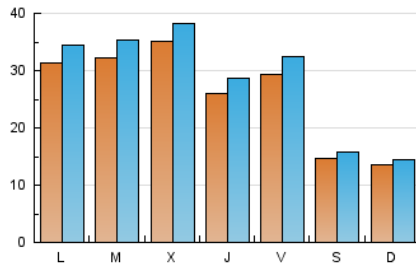

1. Cifras totales y promedios (Nacional)

MES - AÑO	NAVEGADORES UNICOS	VISITAS	PAGINAS
Abril - 2022	64.688	84.661	120.239
PROMEDIO DIARIO	2.580	2.822	4.008
PROMEDIO LUNES-VIERNES	3.075	3.381	4.850
PROMEDIO SABADO-DOMINGO	1.425	1.518	2.042
PAGINAS / VISITAS	1,42		
DURACION MEDIA VISITAS	0:01:43		
DURACION MEDIA PAGINAS	0:03:56		

2. Secciones (Nacional)

	PAGINAS	%
HOME	6.679	5.55 %
RESTO	113.560	94.45 %

3. Por día del mes (Nacional)

Día	N. únicos	Visitas	Páginas	Día	N. únicos	Visitas	Páginas	Día	N. únicos	Visitas	Páginas
1	2.402	2.670	3.840	11	3.118	3.423	5.152	21	3.052	3.340	4.663
2	1.042	1.108	1.448	12	3.398	3.730	5.278	22	3.133	3.375	5.144
3	1.027	1.082	1.510	13	3.757	4.162	5.816	23	2.167	2.270	3.092
4	3.849	4.286	6.088	14	1.413	1.494	1.882	24	1.835	1.945	3.226
5	3.103	3.388	4.929	15	942	1.013	1.337	25	3.149	3.440	5.087
6	2.946	3.288	4.916	16	941	999	1.258	26	3.305	3.604	5.320
7	2.888	3.249	4.855	17	1.256	1.346	1.617	27	2.832	3.108	4.770
8	4.197	4.622	6.370	18	2.413	2.648	3.641	28	3.077	3.395	5.206
9	1.643	1.774	2.254	19	3.118	3.428	4.926	29	4.003	4.565	6.417
10	1.332	1.401	1.651	20	4.483	4.767	6.222	30	1.582	1.741	2.324

4. Gráficas (Nacional)

4.1 Por día de la semana (promedio)

N. únicos / Visitas (x 100)

Páginas (x 100)

4.2 Por franja horaria (promedio)

Visitas__ (x 1000)

Páginas (x 1000)

4.3 Por meses