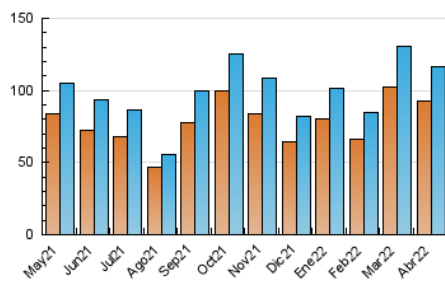

4.3 Por meses

N. únicos / Visitas (x 1000)