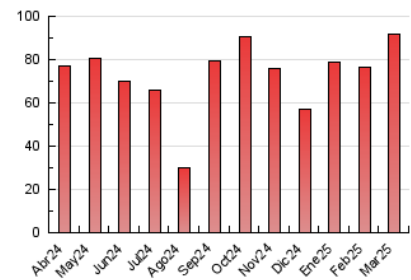

Páginas (x 1000)