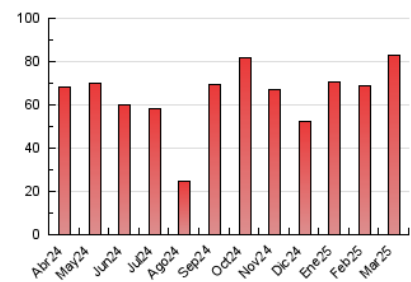

1. Cifras totales y promedios (Nacional)

MES - AÑO	NAVEGADORES UNICOS	VISITAS	PAGINAS
Marzo - 2025	24.198	36.741	83.039
PROMEDIO DIARIO	1.028	1.205	2.679
PROMEDIO LUNES-VIERNES	1.373	1.618	3.613
PROMEDIO SABADO-DOMINGO	304	339	717
PAGINAS / VISITAS	2,22		
DURACION MEDIA VISITAS	0:03:10		
TIEMPO INTERACCIÓN MEDIO	0:01:04		

2. Secciones (Nacional)

	PAGINAS	%
HOME	5.389	6.49 %
RESTO	77.650	93.51 %

3. Por día del mes (Nacional)

Día	N. únicos	Visitas	Páginas	Día	N. únicos	Visitas	Páginas	Día	N. únicos	Visitas	Páginas
1	256	272	539	11	1.278	1.544	3.439	21	1.573	1.788	3.900
2	255	283	593	12	1.471	1.744	3.963	22	435	467	926
3	1.034	1.231	3.017	13	1.386	1.665	3.410	23	337	372	759
4	1.366	1.612	3.736	14	1.012	1.186	2.774	24	1.202	1.452	3.224
5	2.032	2.357	5.027	15	279	324	632	25	3.552	4.079	8.954
6	1.411	1.681	3.745	16	286	320	834	26	1.643	1.906	4.036
7	1.047	1.260	2.779	17	1.077	1.286	3.138	27	1.278	1.486	3.253
8	273	310	652	18	1.194	1.404	3.089	28	1.043	1.231	2.896
9	304	353	728	19	990	1.167	2.702	29	317	371	782
10	1.111	1.327	3.024	20	1.020	1.249	2.733	30	293	318	729
								31	1.104	1.318	3.026

4. Gráficas (Nacional)

4.1 Por día de la semana (promedio)

N. únicos / Visitas (x 100)

Páginas (x 100)

4.2 Por franja horaria (promedio)

Visitas_ (x 1000)

Páginas (x 1000)

4.3 Por meses

N. únicos / Visitas (x 1000)

Páginas (x 1000)

5. Observaciones

Este Medio Electrónico de Comunicación ha sido medido por la herramienta Google Analytics de Google (GA4).

6. Definiciones básicas (Para más información ver Normas Técnicas para el Control de los Medios Electrónicos de Comunicación)