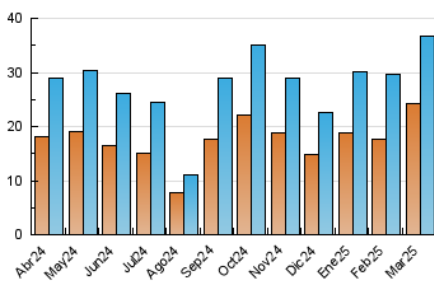

2. Secciones (Nacional)

	PAGINAS	%
HOME	5.389	6.49 %
RESTO	77.650	93.51 %

3. Por día del mes (Nacional)

Día	N. únicos	Visitas	Páginas	Día	N. únicos	Visitas	Páginas	Día	N. únicos	Visitas	Páginas
1	256	272	539	11	1.278	1.544	3.439	21	1.573	1.788	3.900
2	255	283	593	12	1.471	1.744	3.963	22	435	467	926
3	1.034	1.231	3.017	13	1.386	1.665	3.410	23	337	372	759
4	1.366	1.612	3.736	14	1.012	1.186	2.774	24	1.202	1.452	3.224
5	2.032	2.357	5.027	15	279	324	632	25	3.552	4.079	8.954
6	1.411	1.681	3.745	16	286	320	834	26	1.643	1.906	4.036
7	1.047	1.260	2.779	17	1.077	1.286	3.138	27	1.278	1.486	3.253
8	273	310	652	18	1.194	1.404	3.089	28	1.043	1.231	2.896
9	304	353	728	19	990	1.167	2.702	29	317	371	782
10	1.111	1.327	3.024	20	1.020	1.249	2.733	30	293	318	729
								31	1.104	1.318	3.026

4. Gráficas (Nacional)

4.1 Por día de la semana (promedio)

N. únicos / Visitas (x 100)

Páginas (x 100)

4.2 Por franja horaria (promedio)

Visitas_ (x 1000)

Páginas (x 1000)

4.3 Por meses

N. únicos / Visitas (x 1000)

Páginas (x 1000)

5. Observaciones

Este Medio Electrónico de Comunicación ha sido medido por la herramienta Google Analytics de Google (GA4).

6. Definiciones básicas (Para más información ver Normas Técnicas para el Control de los Medios Electrónicos de Comunicación)

Visita:

Una secuencia ininterrumpida de páginas servidas a un usuario válido. Si dicho usuario no realiza peticiones de páginas en un periodo de tiempo (30 min) la siguiente petición constituirá el inicio de una nueva visita.