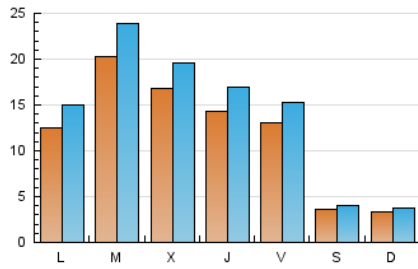

1. Cifras totales y promedios (Nacional e Internacional)

MES - AÑO	NAVEGADORES UNICOS	VISITAS	PAGINAS
Marzo - 2025	27.212	40.798	91.640
PROMEDIO DIARIO	1.148	1.345	2.956
PROMEDIO LUNES-VIERNES	1.528	1.799	3.974
PROMEDIO SABADO-DOMINGO	351	392	818
PAGINAS / VISITAS	2,20		
DURACION MEDIA VISITAS	0:03:13		
TIEMPO INTERACCIÓN MEDIO	0:01:02		

2. Secciones (Nacional e Internacional)

	PAGINAS	%
HOME	6.120	6.68 %
RESTO	85.520	93.32 %

3. Por día del mes (Nacional e Internacional)

Día	N. únicos	Visitas	Páginas	Día	N. únicos	Visitas	Páginas	Día	N. únicos	Visitas	Páginas
1	313	334	656	11	1.436	1.730	3.827	21	1.741	1.973	4.291
2	304	339	738	12	1.608	1.903	4.304	22	492	531	1.038
3	1.193	1.414	3.325	13	1.516	1.812	3.709	23	390	429	868
4	1.529	1.789	4.110	14	1.132	1.330	3.024	24	1.340	1.615	3.560
5	2.188	2.528	5.356	15	331	381	721	25	3.754	4.351	9.421
6	1.594	1.892	4.181	16	321	358	906	26	1.801	2.084	4.372
7	1.178	1.408	3.055	17	1.212	1.439	3.433	27	1.434	1.673	3.648
8	319	365	750	18	1.411	1.664	3.552	28	1.189	1.410	3.257
9	343	398	807	19	1.126	1.327	3.013	29	362	428	885
10	1.284	1.527	3.463	20	1.172	1.423	3.191	30	332	360	812
								31	1.252	1.483	3.367

4. Gráficas (Nacional e Internacional)

4.1 Por día de la semana (promedio)

N. únicos / Visitas (x 100)

Páginas (x 100)

4.2 Por franja horaria (promedio)

Visitas_ (x 1000)

Páginas (x 1000)

4.3 Por meses