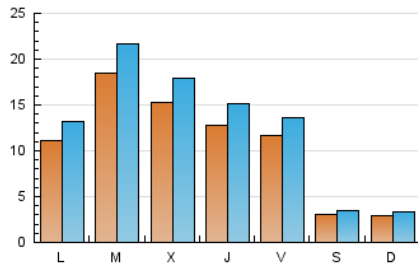

1. Cifras totales y promedios (Nacional)

MES - AÑO	NAVEGADORES UNICOS	VISITAS	PAGINAS
Marzo - 2025	24.198	36.741	83.039
PROMEDIO DIARIO	1.028	1.205	2.679
PROMEDIO LUNES-VIERNES	1.373	1.618	3.613
PROMEDIO SABADO-DOMINGO	304	339	717
PAGINAS / VISITAS	2,22		
DURACION MEDIA VISITAS	0:03:10		
TIEMPO INTERACCIÓN MEDIO	0:01:04		

2. Secciones (Nacional)

	PAGINAS	%
HOME	5.389	6.49 %
RESTO	77.650	93.51 %

3. Por día del mes (Nacional)

Día	N. únicos	Visitas	Páginas	Día	N. únicos	Visitas	Páginas	Día	N. únicos	Visitas	Páginas
1	256	272	539	11	1.278	1.544	3.439	21	1.573	1.788	3.900
2	255	283	593	12	1.471	1.744	3.963	22	435	467	926
3	1.034	1.231	3.017	13	1.386	1.665	3.410	23	337	372	759
4	1.366	1.612	3.736	14	1.012	1.186	2.774	24	1.202	1.452	3.224
5	2.032	2.357	5.027	15	279	324	632	25	3.552	4.079	8.954
6	1.411	1.681	3.745	16	286	320	834	26	1.643	1.906	4.036
7	1.047	1.260	2.779	17	1.077	1.286	3.138	27	1.278	1.486	3.253
8	273	310	652	18	1.194	1.404	3.089	28	1.043	1.231	2.896
9	304	353	728	19	990	1.167	2.702	29	317	371	782
10	1.111	1.327	3.024	20	1.020	1.249	2.733	30	293	318	729
								31	1.104	1.318	3.026

4. Gráficas (Nacional)

4.1 Por día de la semana (promedio)

N. únicos / Visitas (x 100)

Páginas (x 100)

4.2 Por franja horaria (promedio)

Visitas_ (x 1000)

Páginas (x 1000)

4.3 Por meses