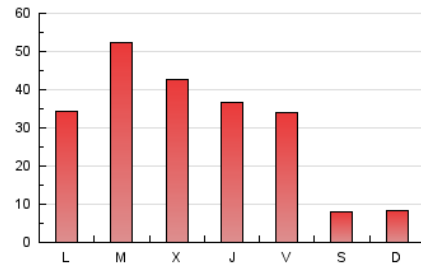

1. Cifras totales y promedios (Nacional e Internacional)

MES - AÑO	NAVEGADORES UNICOS	VISITAS	PAGINAS
Marzo - 2025	27.212	40.798	91.640
PROMEDIO DIARIO	1.148	1.345	2.956
PROMEDIO LUNES-VIERNES	1.528	1.799	3.974
PROMEDIO SABADO-DOMINGO	351	392	818
PAGINAS / VISITAS	2,20		
DURACION MEDIA VISITAS	0:03:13		
TIEMPO INTERACCIÓN MEDIO	0:01:02		

2. Secciones (Nacional e Internacional)

	PAGINAS	%
HOME	6.120	6.68 %
RESTO	85.520	93.32 %

3. Por día del mes (Nacional e Internacional)

Día	N. únicos	Visitas	Páginas	Día	N. únicos	Visitas	Páginas	Día	N. únicos	Visitas	Páginas
1	313	334	656	11	1.436	1.730	3.827	21	1.741	1.973	4.291
2	304	339	738	12	1.608	1.903	4.304	22	492	531	1.038
3	1.193	1.414	3.325	13	1.516	1.812	3.709	23	390	429	868
4	1.529	1.789	4.110	14	1.132	1.330	3.024	24	1.340	1.615	3.560
5	2.188	2.528	5.356	15	331	381	721	25	3.754	4.351	9.421
6	1.594	1.892	4.181	16	321	358	906	26	1.801	2.084	4.372
7	1.178	1.408	3.055	17	1.212	1.439	3.433	27	1.434	1.673	3.648
8	319	365	750	18	1.411	1.664	3.552	28	1.189	1.410	3.257
9	343	398	807	19	1.126	1.327	3.013	29	362	428	885
10	1.284	1.527	3.463	20	1.172	1.423	3.191	30	332	360	812
								31	1.252	1.483	3.367

4. Gráficas (Nacional e Internacional)

4.1 Por día de la semana (promedio)

N. únicos / Visitas (x 100)

Páginas (x 100)

4.2 Por franja horaria (promedio)

Visitas_ (x 1000)

Páginas (x 1000)

4.3 Por meses