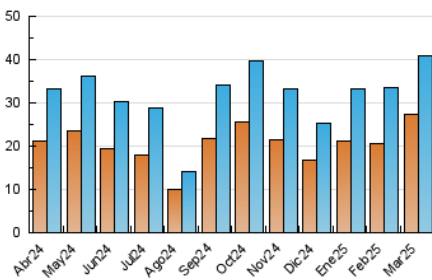

4.3 Por meses

N. únicos / Visitas (x 1000)