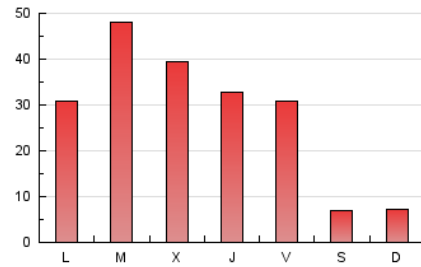

1. Cifras totales y promedios (Nacional)

MES - AÑO	NAVEGADORES UNICOS	VISITAS	PAGINAS
Marzo - 2025	24.198	36.741	83.039
PROMEDIO DIARIO	1.028	1.205	2.679
PROMEDIO LUNES-VIERNES	1.373	1.618	3.613
PROMEDIO SABADO-DOMINGO	304	339	717
PAGINAS / VISITAS	2,22		
DURACION MEDIA VISITAS	0:03:10		
TIEMPO INTERACCIÓN MEDIO	0:01:04		

2. Secciones (Nacional)

	PAGINAS	%
HOME	5.389	6.49 %
RESTO	77.650	93.51 %

3. Por día del mes (Nacional)

Día	N. únicos	Visitas	Páginas	Día	N. únicos	Visitas	Páginas	Día	N. únicos	Visitas	Páginas
1	256	272	539	11	1.278	1.544	3.439	21	1.573	1.788	3.900
2	255	283	593	12	1.471	1.744	3.963	22	435	467	926
3	1.034	1.231	3.017	13	1.386	1.665	3.410	23	337	372	759
4	1.366	1.612	3.736	14	1.012	1.186	2.774	24	1.202	1.452	3.224
5	2.032	2.357	5.027	15	279	324	632	25	3.552	4.079	8.954
6	1.411	1.681	3.745	16	286	320	834	26	1.643	1.906	4.036
7	1.047	1.260	2.779	17	1.077	1.286	3.138	27	1.278	1.486	3.253
8	273	310	652	18	1.194	1.404	3.089	28	1.043	1.231	2.896
9	304	353	728	19	990	1.167	2.702	29	317	371	782
10	1.111	1.327	3.024	20	1.020	1.249	2.733	30	293	318	729
								31	1.104	1.318	3.026

4. Gráficas (Nacional)

4.1 Por día de la semana (promedio)

N. únicos / Visitas (x 100)

Páginas (x 100)

4.2 Por franja horaria (promedio)

Visitas_ (x 1000)

Páginas (x 1000)

4.3 Por meses