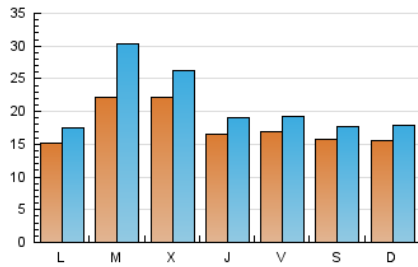

El Temps

1. Cifras totales y promedios (Nacional e Internacional)

MES - AÑO	NAVEGADORES UNICOS	VISITAS	PAGINAS
Agosto - 2022	41.466	66.579	101.627
PROMEDIO DIARIO	1.795	2.148	3.278
PROMEDIO LUNES-VIERNES	1.874	2.275	3.472
PROMEDIO SABADO-DOMINGO	1.571	1.783	2.721
PAGINAS / VISITAS	1,53		
DURACION MEDIA VISITAS	0:01:28		
DURACION MEDIA PAGINAS	0:02:46		

2. Secciones (Nacional e Internacional)

	PAGINAS	%
HOME	14.960	14.72 %
RESTO	86.667	85.28 %

3. Por día del mes (Nacional e Internacional)

Día	N. únicos	Visitas	Páginas	Día	N. únicos	Visitas	Páginas	Día	N. únicos	Visitas	Páginas
1	1.273	1.489	2.603	11	1.786	2.039	3.219	21	1.399	1.604	2.635
2	1.601	2.329	3.325	12	1.288	1.470	2.511	22	1.795	2.081	3.361
3	2.219	2.588	3.766	13	1.245	1.386	2.150	23	2.265	2.969	4.404
4	1.393	1.634	2.667	14	1.711	1.984	3.068	24	2.834	3.238	4.646
5	2.851	3.144	4.377	15	1.450	1.640	2.781	25	1.845	2.134	3.221
6	2.832	3.134	4.373	16	2.440	3.152	4.450	26	1.262	1.466	2.413
7	1.911	2.172	3.150	17	1.781	2.193	3.306	27	1.127	1.296	2.159
8	1.572	1.789	2.923	18	1.578	1.831	2.854	28	1.236	1.412	2.186
9	2.742	3.791	5.565	19	1.373	1.588	2.548	29	1.485	1.723	2.935
10	2.127	2.650	3.813	20	1.104	1.277	2.045	30	2.009	2.897	4.334
								31	2.123	2.479	3.839

4. Gráficas (Nacional e Internacional)

4.1 Por día de la semana (promedio)

N. únicos / Visitas (x 100)

Páginas (x 100)

4.2 Por franja horaria (promedio)

Visitas__ (x 1000)

Páginas (x 1000)

4.3 Por meses