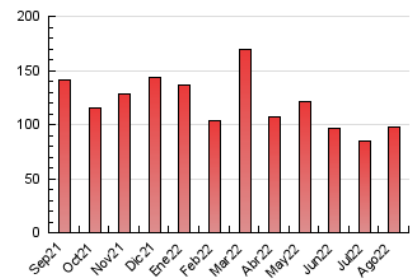

Páginas (x 1000)