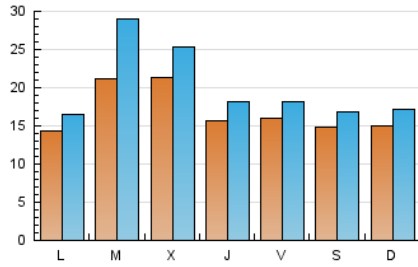

El Temps

1. Cifras totales y promedios (Nacional)

MES - AÑO	NAVEGADORES UNICOS	VISITAS	PAGINAS
Agosto - 2022	39.418	63.517	97.495
PROMEDIO DIARIO	1.707	2.049	3.145
PROMEDIO LUNES-VIERNES	1.782	2.172	3.337
PROMEDIO SABADO-DOMINGO	1.491	1.695	2.592
PAGINAS / VISITAS	1,53		
DURACION MEDIA VISITAS	0:01:29		
DURACION MEDIA PAGINAS	0:02:46		

2. Secciones (Nacional)

	PAGINAS	%
HOME	14.405	14.78 %
RESTO	83.090	85.22 %

3. Por día del mes (Nacional)

Día	N. únicos	Visitas	Páginas	Día	N. únicos	Visitas	Páginas	Día	N. únicos	Visitas	Páginas
1	1.196	1.409	2.505	11	1.676	1.923	3.038	21	1.329	1.525	2.529
2	1.527	2.182	3.134	12	1.216	1.395	2.438	22	1.686	1.968	3.214
3	2.151	2.513	3.669	13	1.165	1.301	2.031	23	2.167	2.851	4.242
4	1.332	1.572	2.588	14	1.628	1.896	2.888	24	2.702	3.092	4.473
5	2.709	2.992	4.212	15	1.374	1.566	2.691	25	1.725	2.011	3.125
6	2.693	2.976	4.170	16	2.305	2.993	4.262	26	1.180	1.383	2.287
7	1.830	2.081	3.019	17	1.699	2.102	3.154	27	1.052	1.223	2.058
8	1.482	1.700	2.816	18	1.507	1.754	2.717	28	1.187	1.356	2.107
9	2.650	3.667	5.368	19	1.297	1.506	2.423	29	1.396	1.630	2.801
10	2.015	2.529	3.663	20	1.041	1.204	1.937	30	1.932	2.804	4.211
								31	2.063	2.413	3.725

4. Gráficas (Nacional)

4.1 Por día de la semana (promedio)

N. únicos / Visitas (x 100)

Páginas (x 100)

4.2 Por franja horaria (promedio)

Visitas_ (x 1000)

Páginas (x 1000)

4.3 Por meses