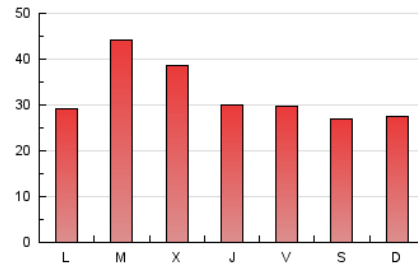

El Temps

1. Cifras totales y promedios (Nacional e Internacional)

MES - AÑO	NAVEGADORES UNICOS	VISITAS	PAGINAS
Agosto - 2022	41.466	66.579	101.627
PROMEDIO DIARIO	1.795	2.148	3.278
PROMEDIO LUNES-VIERNES	1.874	2.275	3.472
PROMEDIO SABADO-DOMINGO	1.571	1.783	2.721
PAGINAS / VISITAS	1,53		
DURACION MEDIA VISITAS	0:01:28		
DURACION MEDIA PAGINAS	0:02:46		

2. Secciones (Nacional e Internacional)

	PAGINAS	%
HOME	14.960	14.72 %
RESTO	86.667	85.28 %

3. Por día del mes (Nacional e Internacional)

Día	N. únicos	Visitas	Páginas	Día	N. únicos	Visitas	Páginas	Día	N. únicos	Visitas	Páginas
1	1.273	1.489	2.603	11	1.786	2.039	3.219	21	1.399	1.604	2.635
2	1.601	2.329	3.325	12	1.288	1.470	2.511	22	1.795	2.081	3.361
3	2.219	2.588	3.766	13	1.245	1.386	2.150	23	2.265	2.969	4.404
4	1.393	1.634	2.667	14	1.711	1.984	3.068	24	2.834	3.238	4.646
5	2.851	3.144	4.377	15	1.450	1.640	2.781	25	1.845	2.134	3.221
6	2.832	3.134	4.373	16	2.440	3.152	4.450	26	1.262	1.466	2.413
7	1.911	2.172	3.150	17	1.781	2.193	3.306	27	1.127	1.296	2.159
8	1.572	1.789	2.923	18	1.578	1.831	2.854	28	1.236	1.412	2.186
9	2.742	3.791	5.565	19	1.373	1.588	2.548	29	1.485	1.723	2.935
10	2.127	2.650	3.813	20	1.104	1.277	2.045	30	2.009	2.897	4.334
								31	2.123	2.479	3.839

4. Gráficas (Nacional e Internacional)

4.1 Por día de la semana (promedio)

N. únicos / Visitas (x 100)

Páginas (x 100)

4.2 Por franja horaria (promedio)

Visitas__ (x 1000)

Páginas (x 1000)

4.3 Por meses