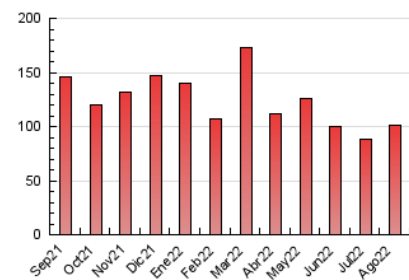

Páginas (x 1000)