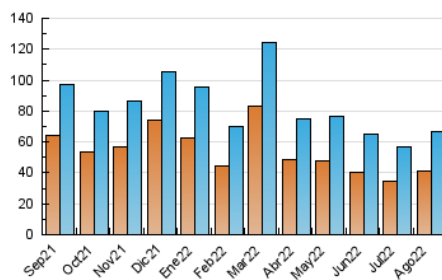

4.3 Por meses

N. únicos / Visitas (x 1000)