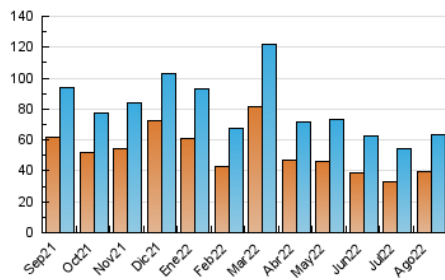

2. Secciones (Nacional)

	PAGINAS	%
HOME	14.405	14.78 %
RESTO	83.090	85.22 %

3. Por día del mes (Nacional)

Día	N. únicos	Visitas	Páginas	Día	N. únicos	Visitas	Páginas	Día	N. únicos	Visitas	Páginas
1	1.196	1.409	2.505	11	1.676	1.923	3.038	21	1.329	1.525	2.529
2	1.527	2.182	3.134	12	1.216	1.395	2.438	22	1.686	1.968	3.214
3	2.151	2.513	3.669	13	1.165	1.301	2.031	23	2.167	2.851	4.242
4	1.332	1.572	2.588	14	1.628	1.896	2.888	24	2.702	3.092	4.473
5	2.709	2.992	4.212	15	1.374	1.566	2.691	25	1.725	2.011	3.125
6	2.693	2.976	4.170	16	2.305	2.993	4.262	26	1.180	1.383	2.287
7	1.830	2.081	3.019	17	1.699	2.102	3.154	27	1.052	1.223	2.058
8	1.482	1.700	2.816	18	1.507	1.754	2.717	28	1.187	1.356	2.107
9	2.650	3.667	5.368	19	1.297	1.506	2.423	29	1.396	1.630	2.801
10	2.015	2.529	3.663	20	1.041	1.204	1.937	30	1.932	2.804	4.211
								31	2.063	2.413	3.725

4. Gráficas (Nacional)

4.1 Por día de la semana (promedio)

N. únicos / Visitas (x 100)

Páginas (x 100)

4.2 Por franja horaria (promedio)

Visitas_ (x 1000)

Páginas (x 1000)

4.3 Por meses

N. únicos / Visitas (x 1000)

Páginas (x 1000)

5. Observaciones

Este Medio Electrónico de Comunicación ha sido medido por la herramienta Google Analytics de Google (Universal Analytics)

6. Definiciones básicas (Para más información ver Normas Técnicas para el Control de los Medios Electrónicos de Comunicación)

Visita:

Una secuencia ininterrumpida de páginas servidas a un usuario válido. Si dicho usuario no realiza peticiones de páginas en un periodo de tiempo (30 min) la siguiente petición constituirá el inicio de una nueva visita.