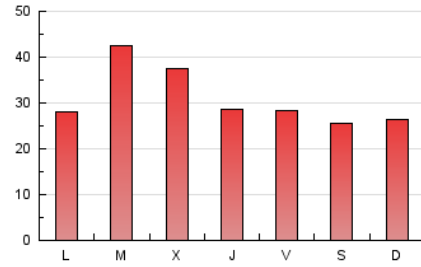

El Temps

1. Cifras totales y promedios (Nacional)

MES - AÑO	NAVEGADORES UNICOS	VISITAS	PAGINAS
Agosto - 2022	39.418	63.517	97.495
PROMEDIO DIARIO	1.707	2.049	3.145
PROMEDIO LUNES-VIERNES	1.782	2.172	3.337
PROMEDIO SABADO-DOMINGO	1.491	1.695	2.592
PAGINAS / VISITAS	1,53		
DURACION MEDIA VISITAS	0:01:29		
DURACION MEDIA PAGINAS	0:02:46		

2. Secciones (Nacional)

	PAGINAS	%
HOME	14.405	14.78 %
RESTO	83.090	85.22 %

3. Por día del mes (Nacional)

Día	N. únicos	Visitas	Páginas	Día	N. únicos	Visitas	Páginas	Día	N. únicos	Visitas	Páginas
1	1.196	1.409	2.505	11	1.676	1.923	3.038	21	1.329	1.525	2.529
2	1.527	2.182	3.134	12	1.216	1.395	2.438	22	1.686	1.968	3.214
3	2.151	2.513	3.669	13	1.165	1.301	2.031	23	2.167	2.851	4.242
4	1.332	1.572	2.588	14	1.628	1.896	2.888	24	2.702	3.092	4.473
5	2.709	2.992	4.212	15	1.374	1.566	2.691	25	1.725	2.011	3.125
6	2.693	2.976	4.170	16	2.305	2.993	4.262	26	1.180	1.383	2.287
7	1.830	2.081	3.019	17	1.699	2.102	3.154	27	1.052	1.223	2.058
8	1.482	1.700	2.816	18	1.507	1.754	2.717	28	1.187	1.356	2.107
9	2.650	3.667	5.368	19	1.297	1.506	2.423	29	1.396	1.630	2.801
10	2.015	2.529	3.663	20	1.041	1.204	1.937	30	1.932	2.804	4.211
								31	2.063	2.413	3.725

4. Gráficas (Nacional)

4.1 Por día de la semana (promedio)

N. únicos / Visitas (x 100)

Páginas (x 100)

4.2 Por franja horaria (promedio)

Visitas_ (x 1000)

Páginas (x 1000)

4.3 Por meses