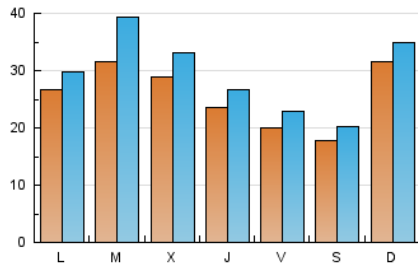

4. Gráficas (Nacional e Internacional)

4.1 Por día de la semana (promedio)

N. únicos / Visitas (x 100)