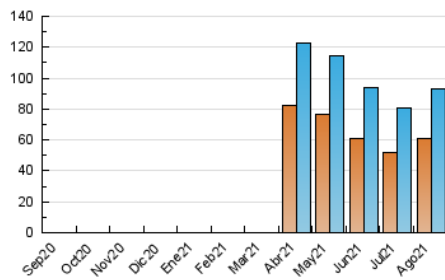

4.3 Por meses

N. únicos / Visitas (x 1000)