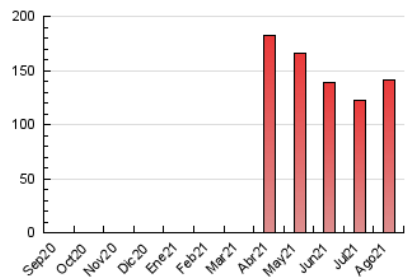

### 3. Por día del mes (Nacional e Internacional)

Día	N. únicos	Visitas	Páginas	Día	N. únicos	Visitas	Páginas	Día	N. únicos	Visitas	Páginas
1	2.423	2.689	3.972	11	4.387	4.934	7.390	21	1.548	1.779	2.803
2	1.663	1.905	3.444	12	2.655	2.957	4.376	22	2.332	2.688	3.860
3	1.994	2.597	3.858	13	2.371	2.640	3.816	23	2.380	2.696	4.441
4	2.007	2.354	3.600	14	2.203	2.476	3.766	24	3.661	4.448	6.649
5	2.794	3.140	5.051	15	2.680	3.064	4.330	25	2.357	2.720	4.376
6	2.060	2.378	3.681	16	2.220	2.529	3.954	26	1.753	2.059	3.225
7	1.905	2.134	3.636	17	2.661	3.451	5.211	27	1.637	1.902	3.162
8	6.976	7.410	10.418	18	2.780	3.253	4.893	28	1.418	1.661	2.605
9	5.132	5.579	8.273	19	2.182	2.485	3.940	29	1.330	1.543	2.465
10	4.563	5.524	7.907	20	1.919	2.230	3.458	30	1.888	2.134	3.461
								31	2.847	3.601	5.284

4. Gráficas (Nacional e Internacional)

4.1 Por día de la semana (promedio)

N. únicos / Visitas (x 100)

Páginas (x 100)

4.2 Por franja horaria (promedio)

Visitas (x 1000)

Páginas (x 1000)

4.3 Por meses

N. únicos / Visitas (x 1000)

Páginas (x 1000)