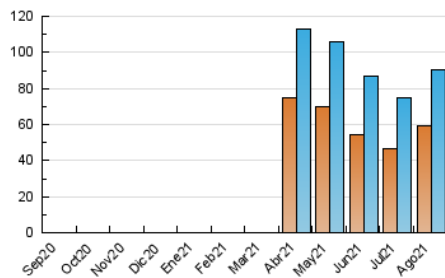

#### 3. Por día del mes (Nacional)

Día	N. únicos	Visitas	Páginas	Día	N. únicos	Visitas	Páginas	Día	N. únicos	Visitas	Páginas
1	2.343	2.606	3.869	11	4.270	4.802	7.221	21	1.471	1.697	2.694
2	1.587	1.821	3.289	12	2.567	2.868	4.251	22	2.249	2.601	3.739
3	1.942	2.535	3.789	13	2.297	2.565	3.721	23	2.283	2.594	4.285
4	1.939	2.275	3.475	14	2.145	2.414	3.651	24	3.544	4.305	6.459
5	2.684	3.023	4.842	15	2.613	2.989	4.217	25	2.276	2.616	4.258
6	1.962	2.272	3.520	16	2.128	2.430	3.823	26	1.700	1.999	3.155
7	1.832	2.048	3.512	17	2.533	3.294	5.020	27	1.582	1.847	3.085
8	6.810	7.243	10.179	18	2.689	3.152	4.696	28	1.364	1.610	2.537
9	5.029	5.468	8.085	19	2.131	2.429	3.861	29	1.297	1.503	2.411
10	4.446	5.383	7.726	20	1.840	2.144	3.337	30	1.816	2.069	3.368
								31	2.789	3.537	5.201

4. Gráficas (Nacional)

4.1 Por día de la semana (promedio)

N. únicos / Visitas (x 100)

Páginas (x 100)

4.2 Por franja horaria (promedio)

Visitas (x 1000)

Páginas (x 1000)

4.3 Por meses

N. únicos / Visitas (x 1000)

Páginas (x 1000)