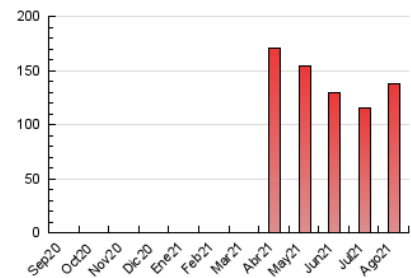

#### 3. Por día del mes (Nacional)

Día	N. únicos	Visitas	Páginas	Día	N. únicos	Visitas	Páginas	Día	N. únicos	Visitas	Páginas
1	2.343	2.606	3.869	11	4.270	4.802	7.221	21	1.471	1.697	2.694
2	1.587	1.821	3.289	12	2.567	2.868	4.251	22	2.249	2.601	3.739
3	1.942	2.535	3.789	13	2.297	2.565	3.721	23	2.283	2.594	4.285
4	1.939	2.275	3.475	14	2.145	2.414	3.651	24	3.544	4.305	6.459
5	2.684	3.023	4.842	15	2.613	2.989	4.217	25	2.276	2.616	4.258
6	1.962	2.272	3.520	16	2.128	2.430	3.823	26	1.700	1.999	3.155
7	1.832	2.048	3.512	17	2.533	3.294	5.020	27	1.582	1.847	3.085
8	6.810	7.243	10.179	18	2.689	3.152	4.696	28	1.364	1.610	2.537
9	5.029	5.468	8.085	19	2.131	2.429	3.861	29	1.297	1.503	2.411
10	4.446	5.383	7.726	20	1.840	2.144	3.337	30	1.816	2.069	3.368
								31	2.789	3.537	5.201

4. Gráficas (Nacional)

4.1 Por día de la semana (promedio)

N. únicos / Visitas (x 100)

Páginas (x 100)

4.2 Por franja horaria (promedio)

Visitas (x 1000)

Páginas (x 1000)

4.3 Por meses

N. únicos / Visitas (x 1000)

Páginas (x 1000)