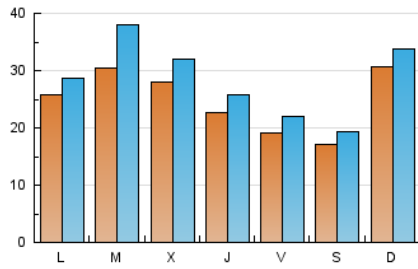

4. Gráficas (Nacional)

4.1 Por día de la semana (promedio)

N. únicos / Visitas (x 100)