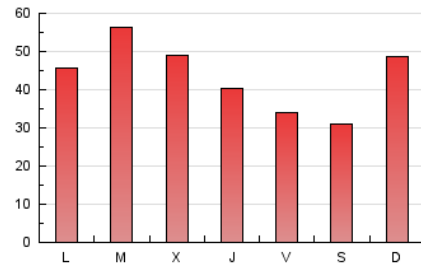

#### 2. Secciones (Nacional)

	PAGINAS	%
<b>HOME</b>	16.690	12.16 %
<b>RESTO</b>	120.586	87.84 %

#### 3. Por día del mes (Nacional)

Día	N. únicos	Visitas	Páginas	Día	N. únicos	Visitas	Páginas	Día	N. únicos	Visitas	Páginas
1	2.343	2.606	3.869	11	4.270	4.802	7.221	21	1.471	1.697	2.694
2	1.587	1.821	3.289	12	2.567	2.868	4.251	22	2.249	2.601	3.739
3	1.942	2.535	3.789	13	2.297	2.565	3.721	23	2.283	2.594	4.285
4	1.939	2.275	3.475	14	2.145	2.414	3.651	24	3.544	4.305	6.459
5	2.684	3.023	4.842	15	2.613	2.989	4.217	25	2.276	2.616	4.258
6	1.962	2.272	3.520	16	2.128	2.430	3.823	26	1.700	1.999	3.155
7	1.832	2.048	3.512	17	2.533	3.294	5.020	27	1.582	1.847	3.085
8	6.810	7.243	10.179	18	2.689	3.152	4.696	28	1.364	1.610	2.537
9	5.029	5.468	8.085	19	2.131	2.429	3.861	29	1.297	1.503	2.411
10	4.446	5.383	7.726	20	1.840	2.144	3.337	30	1.816	2.069	3.368
								31	2.789	3.537	5.201

4. Gráficas (Nacional)

4.1 Por día de la semana (promedio)

N. únicos / Visitas (x 100)

Páginas (x 100)

4.2 Por franja horaria (promedio)

Visitas (x 1000)

Páginas (x 1000)

4.3 Por meses