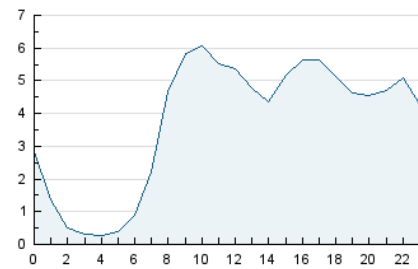

#### 3. Por día del mes (Nacional)

Día	N. únicos	Visitas	Páginas	Día	N. únicos	Visitas	Páginas	Día	N. únicos	Visitas	Páginas
1	2.343	2.606	3.869	11	4.270	4.802	7.221	21	1.471	1.697	2.694
2	1.587	1.821	3.289	12	2.567	2.868	4.251	22	2.249	2.601	3.739
3	1.942	2.535	3.789	13	2.297	2.565	3.721	23	2.283	2.594	4.285
4	1.939	2.275	3.475	14	2.145	2.414	3.651	24	3.544	4.305	6.459
5	2.684	3.023	4.842	15	2.613	2.989	4.217	25	2.276	2.616	4.258
6	1.962	2.272	3.520	16	2.128	2.430	3.823	26	1.700	1.999	3.155
7	1.832	2.048	3.512	17	2.533	3.294	5.020	27	1.582	1.847	3.085
8	6.810	7.243	10.179	18	2.689	3.152	4.696	28	1.364	1.610	2.537
9	5.029	5.468	8.085	19	2.131	2.429	3.861	29	1.297	1.503	2.411
10	4.446	5.383	7.726	20	1.840	2.144	3.337	30	1.816	2.069	3.368
								31	2.789	3.537	5.201

4. Gráficas (Nacional)

4.1 Por día de la semana (promedio)

N. únicos / Visitas (x 100)

Páginas (x 100)

4.2 Por franja horaria (promedio)

Visitas (x 1000)

Páginas (x 1000)

4.3 Por meses