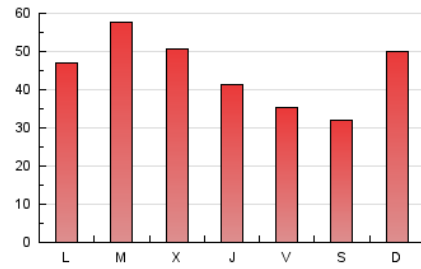

### 3. Por día del mes (Nacional e Internacional)

Día	N. únicos	Visitas	Páginas	Día	N. únicos	Visitas	Páginas	Día	N. únicos	Visitas	Páginas
1	2.423	2.689	3.972	11	4.387	4.934	7.390	21	1.548	1.779	2.803
2	1.663	1.905	3.444	12	2.655	2.957	4.376	22	2.332	2.688	3.860
3	1.994	2.597	3.858	13	2.371	2.640	3.816	23	2.380	2.696	4.441
4	2.007	2.354	3.600	14	2.203	2.476	3.766	24	3.661	4.448	6.649
5	2.794	3.140	5.051	15	2.680	3.064	4.330	25	2.357	2.720	4.376
6	2.060	2.378	3.681	16	2.220	2.529	3.954	26	1.753	2.059	3.225
7	1.905	2.134	3.636	17	2.661	3.451	5.211	27	1.637	1.902	3.162
8	6.976	7.410	10.418	18	2.780	3.253	4.893	28	1.418	1.661	2.605
9	5.132	5.579	8.273	19	2.182	2.485	3.940	29	1.330	1.543	2.465
10	4.563	5.524	7.907	20	1.919	2.230	3.458	30	1.888	2.134	3.461
								31	2.847	3.601	5.284

4. Gráficas (Nacional e Internacional)

4.1 Por día de la semana (promedio)

N. únicos / Visitas (x 100)

Páginas (x 100)

4.2 Por franja horaria (promedio)

Visitas (x 1000)

Páginas (x 1000)

4.3 Por meses