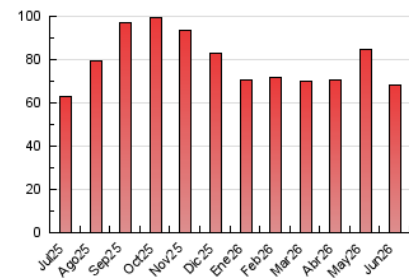

Páginas (x 1000)