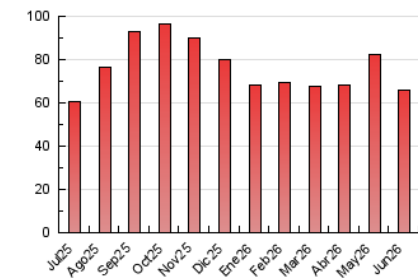

El Temps

1. Cifras totales y promedios (Nacional)

MES - AÑO	NAVEGADORES UNICOS	VISITAS	PAGINAS
Junio - 2026	27.620	42.672	65.775
PROMEDIO DIARIO	1.249	1.438	2.193
PROMEDIO LUNES-VIERNES	1.203	1.412	2.243
PROMEDIO SABADO-DOMINGO	1.373	1.511	2.053
PAGINAS / VISITAS	1,52		
DURACION MEDIA VISITAS	0:02:58		
TIEMPO INTERACCIÓN MEDIO	0:02:09		

2. Secciones (Nacional)

	PAGINAS	%
HOME	10.651	16.19 %
RESTO	55.124	83.81 %

3. Por día del mes (Nacional)

Día	N. únicos	Visitas	Páginas	Día	N. únicos	Visitas	Páginas	Día	N. únicos	Visitas	Páginas
1	1.210	1.437	2.363	11	1.240	1.480	2.158	21	836	946	1.456
2	1.473	1.756	3.055	12	1.187	1.368	2.247	22	847	995	1.566
3	1.163	1.374	2.332	13	1.101	1.205	1.736	23	1.180	1.367	2.183
4	917	1.098	1.835	14	1.025	1.130	1.731	24	1.017	1.179	1.759
5	1.158	1.353	2.166	15	1.012	1.218	1.834	25	930	1.124	1.806
6	837	960	1.386	16	1.231	1.411	2.156	26	810	938	1.375
7	1.380	1.539	2.060	17	1.019	1.223	1.966	27	2.552	2.745	3.375
8	1.371	1.638	2.820	18	1.546	1.748	2.546	28	2.324	2.519	3.176
9	1.625	1.969	3.392	19	1.360	1.534	2.170	29	1.422	1.603	2.318
10	1.168	1.402	2.546	20	930	1.043	1.502	30	1.588	1.843	2.760

4. Gráficas (Nacional)

4.1 Por día de la semana (promedio)

N. únicos / Visitas (x 100)

Páginas (x 100)

4.2 Por franja horaria (promedio)

Visitas_ (x 1000)

Páginas (x 1000)

4.3 Por meses

N. únicos / Visitas (x 1000)

Páginas (x 1000)

5. Observaciones

Este Medio Electrónico de Comunicación ha sido medido por la herramienta Google Analytics de Google (GA4).

6. Definiciones básicas (Para más información ver Normas Técnicas para el Control de los Medios Electrónicos de Comunicación)