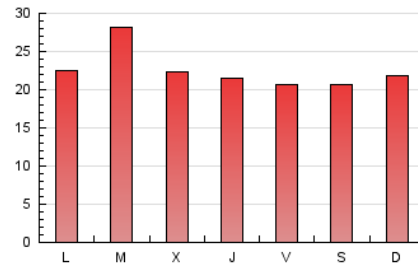

El Temps

1. Cifras totales y promedios (Nacional e Internacional)

MES - AÑO	NAVEGADORES UNICOS	VISITAS	PAGINAS
Junio - 2026	28.853	44.374	68.095
PROMEDIO DIARIO	1.299	1.495	2.270
PROMEDIO LUNES-VIERNES	1.254	1.469	2.322
PROMEDIO SABADO-DOMINGO	1.424	1.567	2.126
PAGINAS / VISITAS	1,52		
DURACION MEDIA VISITAS	0:02:57		
TIEMPO INTERACCIÓN MEDIO	0:02:07		

2. Secciones (Nacional e Internacional)

	PAGINAS	%
HOME	10.916	16.03 %
RESTO	57.179	83.97 %

3. Por día del mes (Nacional e Internacional)

Día	N. únicos	Visitas	Páginas	Día	N. únicos	Visitas	Páginas	Día	N. únicos	Visitas	Páginas
1	1.268	1.505	2.450	11	1.292	1.538	2.222	21	866	982	1.498
2	1.530	1.817	3.160	12	1.239	1.426	2.326	22	879	1.027	1.606
3	1.199	1.419	2.384	13	1.136	1.247	1.795	23	1.226	1.418	2.252
4	966	1.156	1.950	14	1.059	1.173	1.779	24	1.068	1.238	1.838
5	1.210	1.408	2.234	15	1.049	1.263	1.884	25	959	1.154	1.853
6	880	1.006	1.439	16	1.307	1.499	2.268	26	853	985	1.428
7	1.425	1.585	2.119	17	1.074	1.283	2.081	27	2.619	2.817	3.480
8	1.418	1.689	2.888	18	1.577	1.783	2.587	28	2.427	2.634	3.323
9	1.700	2.059	3.521	19	1.424	1.606	2.275	29	1.491	1.675	2.400
10	1.215	1.457	2.628	20	977	1.095	1.577	30	1.649	1.912	2.850

4. Gráficas (Nacional e Internacional)

4.1 Por día de la semana (promedio)

N. únicos / Visitas (x 100)

Páginas (x 100)

4.2 Por franja horaria (promedio)

Visitas_ (x 1000)

Páginas (x 1000)

4.3 Por meses