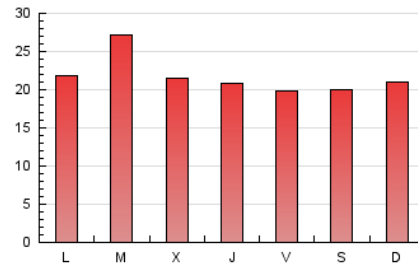

El Temps

1. Cifras totales y promedios (Nacional)

MES - AÑO	NAVEGADORES UNICOS	VISITAS	PAGINAS
Junio - 2026	27.620	42.672	65.775
PROMEDIO DIARIO	1.249	1.438	2.193
PROMEDIO LUNES-VIERNES	1.203	1.412	2.243
PROMEDIO SABADO-DOMINGO	1.373	1.511	2.053
PAGINAS / VISITAS	1,52		
DURACION MEDIA VISITAS	0:02:58		
TIEMPO INTERACCIÓN MEDIO	0:02:09		

2. Secciones (Nacional)

	PAGINAS	%
HOME	10.651	16.19 %
RESTO	55.124	83.81 %

3. Por día del mes (Nacional)

Día	N. únicos	Visitas	Páginas	Día	N. únicos	Visitas	Páginas	Día	N. únicos	Visitas	Páginas
1	1.210	1.437	2.363	11	1.240	1.480	2.158	21	836	946	1.456
2	1.473	1.756	3.055	12	1.187	1.368	2.247	22	847	995	1.566
3	1.163	1.374	2.332	13	1.101	1.205	1.736	23	1.180	1.367	2.183
4	917	1.098	1.835	14	1.025	1.130	1.731	24	1.017	1.179	1.759
5	1.158	1.353	2.166	15	1.012	1.218	1.834	25	930	1.124	1.806
6	837	960	1.386	16	1.231	1.411	2.156	26	810	938	1.375
7	1.380	1.539	2.060	17	1.019	1.223	1.966	27	2.552	2.745	3.375
8	1.371	1.638	2.820	18	1.546	1.748	2.546	28	2.324	2.519	3.176
9	1.625	1.969	3.392	19	1.360	1.534	2.170	29	1.422	1.603	2.318
10	1.168	1.402	2.546	20	930	1.043	1.502	30	1.588	1.843	2.760

4. Gráficas (Nacional)

4.1 Por día de la semana (promedio)

N. únicos / Visitas (x 100)

Páginas (x 100)

4.2 Por franja horaria (promedio)

Visitas_ (x 1000)

Páginas (x 1000)

4.3 Por meses