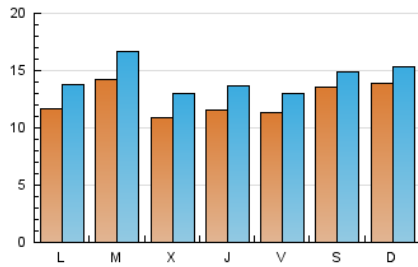

El Temps

1. Cifras totales y promedios (Nacional)

MES - AÑO	NAVEGADORES UNICOS	VISITAS	PAGINAS
Junio - 2026	27.620	42.672	65.775
PROMEDIO DIARIO	1.249	1.438	2.193
PROMEDIO LUNES-VIERNES	1.203	1.412	2.243
PROMEDIO SABADO-DOMINGO	1.373	1.511	2.053
PAGINAS / VISITAS	1,52		
DURACION MEDIA VISITAS	0:02:58		
TIEMPO INTERACCIÓN MEDIO	0:02:09		

2. Secciones (Nacional)

	PAGINAS	%
HOME	10.651	16.19 %
RESTO	55.124	83.81 %

3. Por día del mes (Nacional)

Día	N. únicos	Visitas	Páginas	Día	N. únicos	Visitas	Páginas	Día	N. únicos	Visitas	Páginas
1	1.210	1.437	2.363	11	1.240	1.480	2.158	21	836	946	1.456
2	1.473	1.756	3.055	12	1.187	1.368	2.247	22	847	995	1.566
3	1.163	1.374	2.332	13	1.101	1.205	1.736	23	1.180	1.367	2.183
4	917	1.098	1.835	14	1.025	1.130	1.731	24	1.017	1.179	1.759
5	1.158	1.353	2.166	15	1.012	1.218	1.834	25	930	1.124	1.806
6	837	960	1.386	16	1.231	1.411	2.156	26	810	938	1.375
7	1.380	1.539	2.060	17	1.019	1.223	1.966	27	2.552	2.745	3.375
8	1.371	1.638	2.820	18	1.546	1.748	2.546	28	2.324	2.519	3.176
9	1.625	1.969	3.392	19	1.360	1.534	2.170	29	1.422	1.603	2.318
10	1.168	1.402	2.546	20	930	1.043	1.502	30	1.588	1.843	2.760

4. Gráficas (Nacional)

4.1 Por día de la semana (promedio)

N. únicos / Visitas (x 100)

Páginas (x 100)

4.2 Por franja horaria (promedio)

Visitas_ (x 1000)

Páginas (x 1000)

4.3 Por meses