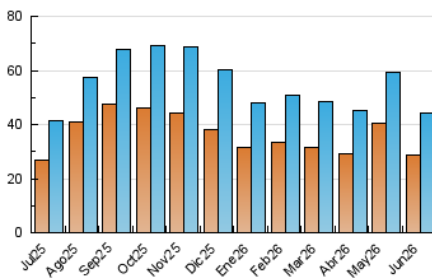

4.3 Por meses

N. únicos / Visitas (x 1000)