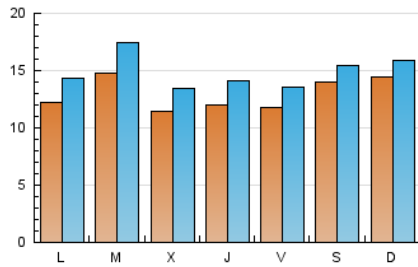

El Temps

1. Cifras totales y promedios (Nacional e Internacional)

MES - AÑO	NAVEGADORES UNICOS	VISITAS	PAGINAS
Junio - 2026	28.853	44.374	68.095
PROMEDIO DIARIO	1.299	1.495	2.270
PROMEDIO LUNES-VIERNES	1.254	1.469	2.322
PROMEDIO SABADO-DOMINGO	1.424	1.567	2.126
PAGINAS / VISITAS	1,52		
DURACION MEDIA VISITAS	0:02:57		
TIEMPO INTERACCIÓN MEDIO	0:02:07		

2. Secciones (Nacional e Internacional)

	PAGINAS	%
HOME	10.916	16.03 %
RESTO	57.179	83.97 %

3. Por día del mes (Nacional e Internacional)

Día	N. únicos	Visitas	Páginas	Día	N. únicos	Visitas	Páginas	Día	N. únicos	Visitas	Páginas
1	1.268	1.505	2.450	11	1.292	1.538	2.222	21	866	982	1.498
2	1.530	1.817	3.160	12	1.239	1.426	2.326	22	879	1.027	1.606
3	1.199	1.419	2.384	13	1.136	1.247	1.795	23	1.226	1.418	2.252
4	966	1.156	1.950	14	1.059	1.173	1.779	24	1.068	1.238	1.838
5	1.210	1.408	2.234	15	1.049	1.263	1.884	25	959	1.154	1.853
6	880	1.006	1.439	16	1.307	1.499	2.268	26	853	985	1.428
7	1.425	1.585	2.119	17	1.074	1.283	2.081	27	2.619	2.817	3.480
8	1.418	1.689	2.888	18	1.577	1.783	2.587	28	2.427	2.634	3.323
9	1.700	2.059	3.521	19	1.424	1.606	2.275	29	1.491	1.675	2.400
10	1.215	1.457	2.628	20	977	1.095	1.577	30	1.649	1.912	2.850

4. Gráficas (Nacional e Internacional)

4.1 Por día de la semana (promedio)

N. únicos / Visitas (x 100)

Páginas (x 100)

4.2 Por franja horaria (promedio)

Visitas_ (x 1000)

Páginas (x 1000)

4.3 Por meses