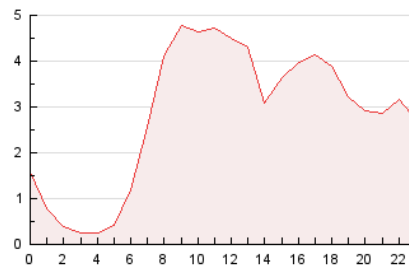

2. Secciones (Nacional e Internacional)

	PAGINAS	%
HOME	10.916	16.03 %
RESTO	57.179	83.97 %

3. Por día del mes (Nacional e Internacional)

Día	N. únicos	Visitas	Páginas	Día	N. únicos	Visitas	Páginas	Día	N. únicos	Visitas	Páginas
1	1.268	1.505	2.450	11	1.292	1.538	2.222	21	866	982	1.498
2	1.530	1.817	3.160	12	1.239	1.426	2.326	22	879	1.027	1.606
3	1.199	1.419	2.384	13	1.136	1.247	1.795	23	1.226	1.418	2.252
4	966	1.156	1.950	14	1.059	1.173	1.779	24	1.068	1.238	1.838
5	1.210	1.408	2.234	15	1.049	1.263	1.884	25	959	1.154	1.853
6	880	1.006	1.439	16	1.307	1.499	2.268	26	853	985	1.428
7	1.425	1.585	2.119	17	1.074	1.283	2.081	27	2.619	2.817	3.480
8	1.418	1.689	2.888	18	1.577	1.783	2.587	28	2.427	2.634	3.323
9	1.700	2.059	3.521	19	1.424	1.606	2.275	29	1.491	1.675	2.400
10	1.215	1.457	2.628	20	977	1.095	1.577	30	1.649	1.912	2.850

4. Gráficas (Nacional e Internacional)

4.1 Por día de la semana (promedio)

N. únicos / Visitas (x 100)

Páginas (x 100)

4.2 Por franja horaria (promedio)

Visitas_ (x 1000)

Páginas (x 1000)

4.3 Por meses