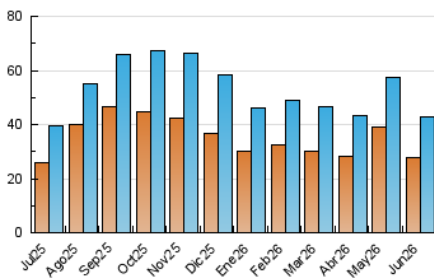

El Temps

1. Cifras totales y promedios (Nacional)

MES - AÑO	NAVEGADORES UNICOS	VISITAS	PAGINAS
Junio - 2026	27.620	42.672	65.775
PROMEDIO DIARIO	1.249	1.438	2.193
PROMEDIO LUNES-VIERNES	1.203	1.412	2.243
PROMEDIO SABADO-DOMINGO	1.373	1.511	2.053
PAGINAS / VISITAS	1,52		
DURACION MEDIA VISITAS	0:02:58		
TIEMPO INTERACCIÓN MEDIO	0:02:09		

2. Secciones (Nacional)

	PAGINAS	%
HOME	10.651	16.19 %
RESTO	55.124	83.81 %

3. Por día del mes (Nacional)

Día	N. únicos	Visitas	Páginas	Día	N. únicos	Visitas	Páginas	Día	N. únicos	Visitas	Páginas
1	1.210	1.437	2.363	11	1.240	1.480	2.158	21	836	946	1.456
2	1.473	1.756	3.055	12	1.187	1.368	2.247	22	847	995	1.566
3	1.163	1.374	2.332	13	1.101	1.205	1.736	23	1.180	1.367	2.183
4	917	1.098	1.835	14	1.025	1.130	1.731	24	1.017	1.179	1.759
5	1.158	1.353	2.166	15	1.012	1.218	1.834	25	930	1.124	1.806
6	837	960	1.386	16	1.231	1.411	2.156	26	810	938	1.375
7	1.380	1.539	2.060	17	1.019	1.223	1.966	27	2.552	2.745	3.375
8	1.371	1.638	2.820	18	1.546	1.748	2.546	28	2.324	2.519	3.176
9	1.625	1.969	3.392	19	1.360	1.534	2.170	29	1.422	1.603	2.318
10	1.168	1.402	2.546	20	930	1.043	1.502	30	1.588	1.843	2.760

4. Gráficas (Nacional)

4.1 Por día de la semana (promedio)

N. únicos / Visitas (x 100)

Páginas (x 100)

4.2 Por franja horaria (promedio)

Visitas_ (x 1000)

Páginas (x 1000)

4.3 Por meses

N. únicos / Visitas (x 1000)

Páginas (x 1000)

5. Observaciones

Este Medio Electrónico de Comunicación ha sido medido por la herramienta Google Analytics de Google (GA4).

6. Definiciones básicas (Para más información ver Normas Técnicas para el Control de los Medios Electrónicos de Comunicación)