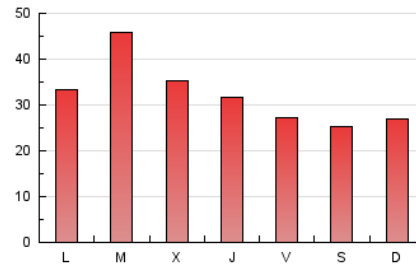

El Temps

1. Cifras totales y promedios (Nacional)

MES - AÑO	NAVEGADORES UNICOS	VISITAS	PAGINAS
Junio - 2022	38.599	62.434	96.862
PROMEDIO DIARIO	1.751	2.081	3.229
PROMEDIO LUNES-VIERNES	1.862	2.231	3.453
PROMEDIO SABADO-DOMINGO	1.444	1.669	2.613
PAGINAS / VISITAS	1,55		
DURACION MEDIA VISITAS	0:01:30		
DURACION MEDIA PAGINAS	0:02:42		

2. Secciones (Nacional)

	PAGINAS	%
HOME	15.157	15.65 %
RESTO	81.705	84.35 %

3. Por día del mes (Nacional)

Día	N. únicos	Visitas	Páginas	Día	N. únicos	Visitas	Páginas	Día	N. únicos	Visitas	Páginas
1	2.636	3.033	4.293	11	1.691	2.042	2.985	21	2.996	3.833	5.553
2	2.272	2.601	3.914	12	1.454	1.689	2.685	22	2.108	2.509	4.310
3	1.471	1.702	2.609	13	2.013	2.287	3.731	23	1.248	1.480	2.634
4	1.341	1.539	2.599	14	2.897	3.738	5.487	24	1.484	1.741	3.034
5	1.331	1.517	2.581	15	1.922	2.278	3.203	25	1.280	1.502	2.419
6	1.719	1.986	3.336	16	1.563	1.874	3.057	26	1.166	1.370	2.163
7	1.872	2.462	3.649	17	1.426	1.661	2.605	27	1.531	1.829	3.044
8	1.937	2.285	3.397	18	1.166	1.321	2.151	28	1.768	2.389	3.628
9	1.648	1.915	2.941	19	2.123	2.373	3.318	29	1.212	1.479	2.387
10	1.525	1.758	2.650	20	1.925	2.171	3.278	30	1.791	2.070	3.221

4. Gráficas (Nacional)

4.1 Por día de la semana (promedio)

N. únicos / Visitas (x 100)

Páginas (x 100)

4.2 Por franja horaria (promedio)

Visitas_ (x 1000)

Páginas (x 1000)

4.3 Por meses