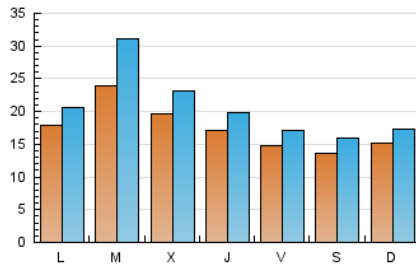

El Temps

1. Cifras totales y promedios (Nacional)

MES - AÑO	NAVEGADORES UNICOS	VISITAS	PAGINAS
Junio - 2022	38.599	62.434	96.862
PROMEDIO DIARIO	1.751	2.081	3.229
PROMEDIO LUNES-VIERNES	1.862	2.231	3.453
PROMEDIO SABADO-DOMINGO	1.444	1.669	2.613
PAGINAS / VISITAS	1,55		
DURACION MEDIA VISITAS	0:01:30		
DURACION MEDIA PAGINAS	0:02:42		

2. Secciones (Nacional)

	PAGINAS	%
HOME	15.157	15.65 %
RESTO	81.705	84.35 %

3. Por día del mes (Nacional)

Día	N. únicos	Visitas	Páginas	Día	N. únicos	Visitas	Páginas	Día	N. únicos	Visitas	Páginas
1	2.636	3.033	4.293	11	1.691	2.042	2.985	21	2.996	3.833	5.553
2	2.272	2.601	3.914	12	1.454	1.689	2.685	22	2.108	2.509	4.310
3	1.471	1.702	2.609	13	2.013	2.287	3.731	23	1.248	1.480	2.634
4	1.341	1.539	2.599	14	2.897	3.738	5.487	24	1.484	1.741	3.034
5	1.331	1.517	2.581	15	1.922	2.278	3.203	25	1.280	1.502	2.419
6	1.719	1.986	3.336	16	1.563	1.874	3.057	26	1.166	1.370	2.163
7	1.872	2.462	3.649	17	1.426	1.661	2.605	27	1.531	1.829	3.044
8	1.937	2.285	3.397	18	1.166	1.321	2.151	28	1.768	2.389	3.628
9	1.648	1.915	2.941	19	2.123	2.373	3.318	29	1.212	1.479	2.387
10	1.525	1.758	2.650	20	1.925	2.171	3.278	30	1.791	2.070	3.221

4. Gráficas (Nacional)

4.1 Por día de la semana (promedio)

N. únicos / Visitas (x 100)

Páginas (x 100)

4.2 Por franja horaria (promedio)

Visitas_ (x 1000)

Páginas (x 1000)

4.3 Por meses