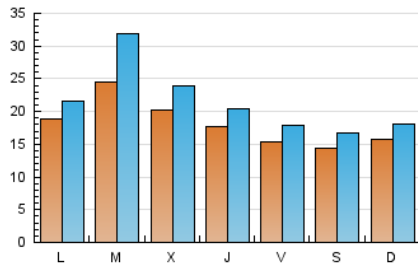

El Temps

1. Cifras totales y promedios (Nacional e Internacional)

MES - AÑO	NAVEGADORES UNICOS	VISITAS	PAGINAS
Junio - 2022	40.256	64.729	99.829
PROMEDIO DIARIO	1.819	2.158	3.328
PROMEDIO LUNES-VIERNES	1.932	2.308	3.548
PROMEDIO SABADO-DOMINGO	1.511	1.743	2.722
PAGINAS / VISITAS	1,54		
DURACION MEDIA VISITAS	0:01:28		
DURACION MEDIA PAGINAS	0:02:42		

2. Secciones (Nacional e Internacional)

	PAGINAS	%
HOME	15.563	15.59 %
RESTO	84.266	84.41 %

3. Por día del mes (Nacional e Internacional)

Día	N. únicos	Visitas	Páginas	Día	N. únicos	Visitas	Páginas	Día	N. únicos	Visitas	Páginas
1	2.706	3.111	4.384	11	1.766	2.132	3.105	21	3.100	3.955	5.705
2	2.323	2.654	3.989	12	1.522	1.764	2.777	22	2.191	2.606	4.421
3	1.528	1.767	2.693	13	2.104	2.385	3.849	23	1.312	1.551	2.726
4	1.418	1.623	2.731	14	2.954	3.814	5.568	24	1.548	1.808	3.157
5	1.391	1.578	2.662	15	1.979	2.345	3.268	25	1.336	1.565	2.500
6	1.831	2.108	3.505	16	1.608	1.918	3.103	26	1.222	1.436	2.263
7	1.936	2.537	3.737	17	1.484	1.730	2.716	27	1.611	1.915	3.171
8	1.993	2.358	3.470	18	1.231	1.392	2.261	28	1.840	2.467	3.696
9	1.700	1.969	3.007	19	2.202	2.457	3.479	29	1.266	1.539	2.449
10	1.606	1.844	2.736	20	2.016	2.254	3.385	30	1.857	2.147	3.316

4. Gráficas (Nacional e Internacional)

4.1 Por día de la semana (promedio)

N. únicos / Visitas (x 100)

Páginas (x 100)

4.2 Por franja horaria (promedio)

Visitas_ (x 1000)

Páginas (x 1000)

4.3 Por meses