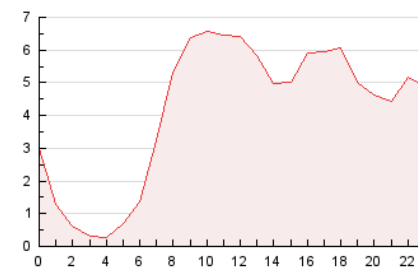

2. Secciones (Nacional e Internacional)

	PAGINAS	%
HOME	15.563	15.59 %
RESTO	84.266	84.41 %

3. Por día del mes (Nacional e Internacional)

Día	N. únicos	Visitas	Páginas	Día	N. únicos	Visitas	Páginas	Día	N. únicos	Visitas	Páginas
1	2.706	3.111	4.384	11	1.766	2.132	3.105	21	3.100	3.955	5.705
2	2.323	2.654	3.989	12	1.522	1.764	2.777	22	2.191	2.606	4.421
3	1.528	1.767	2.693	13	2.104	2.385	3.849	23	1.312	1.551	2.726
4	1.418	1.623	2.731	14	2.954	3.814	5.568	24	1.548	1.808	3.157
5	1.391	1.578	2.662	15	1.979	2.345	3.268	25	1.336	1.565	2.500
6	1.831	2.108	3.505	16	1.608	1.918	3.103	26	1.222	1.436	2.263
7	1.936	2.537	3.737	17	1.484	1.730	2.716	27	1.611	1.915	3.171
8	1.993	2.358	3.470	18	1.231	1.392	2.261	28	1.840	2.467	3.696
9	1.700	1.969	3.007	19	2.202	2.457	3.479	29	1.266	1.539	2.449
10	1.606	1.844	2.736	20	2.016	2.254	3.385	30	1.857	2.147	3.316

4. Gráficas (Nacional e Internacional)

4.1 Por día de la semana (promedio)

N. únicos / Visitas (x 100)

Páginas (x 100)

4.2 Por franja horaria (promedio)

Visitas_ (x 1000)

Páginas (x 1000)

4.3 Por meses