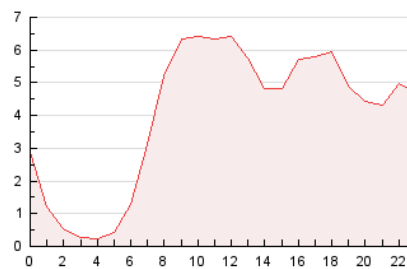

2. Secciones (Nacional)

	PAGINAS	%
HOME	15.157	15.65 %
RESTO	81.705	84.35 %

3. Por día del mes (Nacional)

Día	N. únicos	Visitas	Páginas	Día	N. únicos	Visitas	Páginas	Día	N. únicos	Visitas	Páginas
1	2.636	3.033	4.293	11	1.691	2.042	2.985	21	2.996	3.833	5.553
2	2.272	2.601	3.914	12	1.454	1.689	2.685	22	2.108	2.509	4.310
3	1.471	1.702	2.609	13	2.013	2.287	3.731	23	1.248	1.480	2.634
4	1.341	1.539	2.599	14	2.897	3.738	5.487	24	1.484	1.741	3.034
5	1.331	1.517	2.581	15	1.922	2.278	3.203	25	1.280	1.502	2.419
6	1.719	1.986	3.336	16	1.563	1.874	3.057	26	1.166	1.370	2.163
7	1.872	2.462	3.649	17	1.426	1.661	2.605	27	1.531	1.829	3.044
8	1.937	2.285	3.397	18	1.166	1.321	2.151	28	1.768	2.389	3.628
9	1.648	1.915	2.941	19	2.123	2.373	3.318	29	1.212	1.479	2.387
10	1.525	1.758	2.650	20	1.925	2.171	3.278	30	1.791	2.070	3.221

4. Gráficas (Nacional)

4.1 Por día de la semana (promedio)

N. únicos / Visitas (x 100)

Páginas (x 100)

4.2 Por franja horaria (promedio)

Visitas_ (x 1000)

Páginas (x 1000)

4.3 Por meses