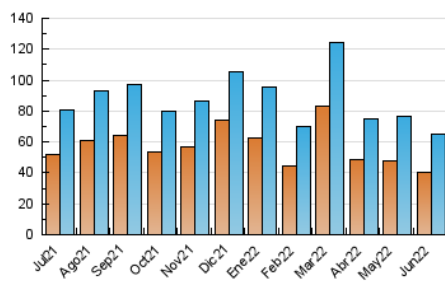

4.3 Por meses

N. únicos / Visitas (x 1000)