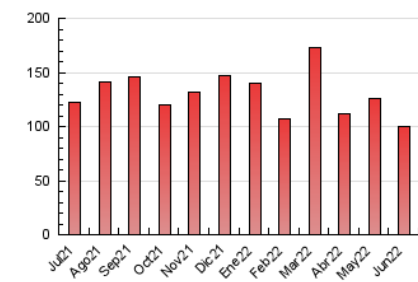

Páginas (x 1000)