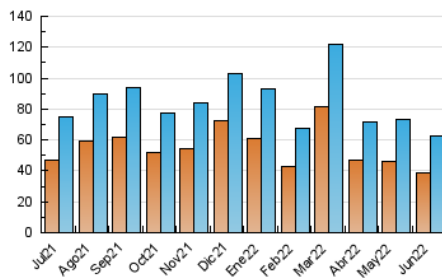

4.3 Por meses

N. únicos / Visitas (x 1000)