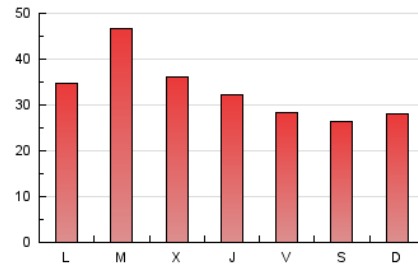

El Temps

1. Cifras totales y promedios (Nacional e Internacional)

MES - AÑO	NAVEGADORES UNICOS	VISITAS	PAGINAS
Junio - 2022	40.256	64.729	99.829
PROMEDIO DIARIO	1.819	2.158	3.328
PROMEDIO LUNES-VIERNES	1.932	2.308	3.548
PROMEDIO SABADO-DOMINGO	1.511	1.743	2.722
PAGINAS / VISITAS	1,54		
DURACION MEDIA VISITAS	0:01:28		
DURACION MEDIA PAGINAS	0:02:42		

2. Secciones (Nacional e Internacional)

	PAGINAS	%
HOME	15.563	15.59 %
RESTO	84.266	84.41 %

3. Por día del mes (Nacional e Internacional)

Día	N. únicos	Visitas	Páginas	Día	N. únicos	Visitas	Páginas	Día	N. únicos	Visitas	Páginas
1	2.706	3.111	4.384	11	1.766	2.132	3.105	21	3.100	3.955	5.705
2	2.323	2.654	3.989	12	1.522	1.764	2.777	22	2.191	2.606	4.421
3	1.528	1.767	2.693	13	2.104	2.385	3.849	23	1.312	1.551	2.726
4	1.418	1.623	2.731	14	2.954	3.814	5.568	24	1.548	1.808	3.157
5	1.391	1.578	2.662	15	1.979	2.345	3.268	25	1.336	1.565	2.500
6	1.831	2.108	3.505	16	1.608	1.918	3.103	26	1.222	1.436	2.263
7	1.936	2.537	3.737	17	1.484	1.730	2.716	27	1.611	1.915	3.171
8	1.993	2.358	3.470	18	1.231	1.392	2.261	28	1.840	2.467	3.696
9	1.700	1.969	3.007	19	2.202	2.457	3.479	29	1.266	1.539	2.449
10	1.606	1.844	2.736	20	2.016	2.254	3.385	30	1.857	2.147	3.316

4. Gráficas (Nacional e Internacional)

4.1 Por día de la semana (promedio)

N. únicos / Visitas (x 100)

Páginas (x 100)

4.2 Por franja horaria (promedio)

Visitas_ (x 1000)

Páginas (x 1000)

4.3 Por meses