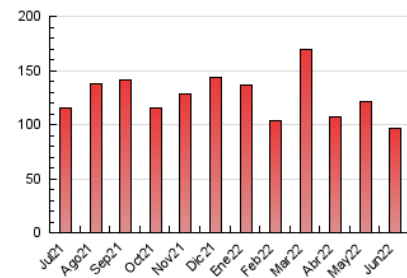

El Temps

1. Cifras totales y promedios (Nacional)

MES - AÑO	NAVEGADORES UNICOS	VISITAS	PAGINAS
Junio - 2022	38.599	62.434	96.862
PROMEDIO DIARIO	1.751	2.081	3.229
PROMEDIO LUNES-VIERNES	1.862	2.231	3.453
PROMEDIO SABADO-DOMINGO	1.444	1.669	2.613
PAGINAS / VISITAS	1,55		
DURACION MEDIA VISITAS	0:01:30		
DURACION MEDIA PAGINAS	0:02:42		

2. Secciones (Nacional)

	PAGINAS	%
HOME	15.157	15.65 %
RESTO	81.705	84.35 %

3. Por día del mes (Nacional)

Día	N. únicos	Visitas	Páginas	Día	N. únicos	Visitas	Páginas	Día	N. únicos	Visitas	Páginas
1	2.636	3.033	4.293	11	1.691	2.042	2.985	21	2.996	3.833	5.553
2	2.272	2.601	3.914	12	1.454	1.689	2.685	22	2.108	2.509	4.310
3	1.471	1.702	2.609	13	2.013	2.287	3.731	23	1.248	1.480	2.634
4	1.341	1.539	2.599	14	2.897	3.738	5.487	24	1.484	1.741	3.034
5	1.331	1.517	2.581	15	1.922	2.278	3.203	25	1.280	1.502	2.419
6	1.719	1.986	3.336	16	1.563	1.874	3.057	26	1.166	1.370	2.163
7	1.872	2.462	3.649	17	1.426	1.661	2.605	27	1.531	1.829	3.044
8	1.937	2.285	3.397	18	1.166	1.321	2.151	28	1.768	2.389	3.628
9	1.648	1.915	2.941	19	2.123	2.373	3.318	29	1.212	1.479	2.387
10	1.525	1.758	2.650	20	1.925	2.171	3.278	30	1.791	2.070	3.221

4. Gráficas (Nacional)

4.1 Por día de la semana (promedio)

N. únicos / Visitas (x 100)

Páginas (x 100)

4.2 Por franja horaria (promedio)

Visitas_ (x 1000)

Páginas (x 1000)

4.3 Por meses

N. únicos / Visitas (x 1000)

Páginas (x 1000)

5. Observaciones

Este Medio Electrónico de Comunicación ha sido medido por la herramienta Google Analytics de Google

6. Definiciones básicas (Para más información ver Normas Técnicas para el Control de los Medios Electrónicos de Comunicación)