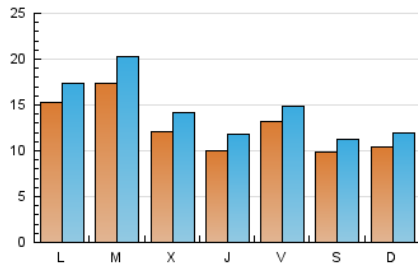

El Temps

1. Cifras totales y promedios (Nacional)

MES - AÑO	NAVEGADORES UNICOS	VISITAS	PAGINAS
Abril - 2026	28.028	43.270	68.079
PROMEDIO DIARIO	1.249	1.443	2.269
PROMEDIO LUNES-VIERNES	1.334	1.547	2.420
PROMEDIO SABADO-DOMINGO	1.015	1.158	1.854
PAGINAS / VISITAS	1,57		
DURACION MEDIA VISITAS	0:02:52		
TIEMPO INTERACCIÓN MEDIO	0:01:57		

2. Secciones (Nacional)

	PAGINAS	%
HOME	10.474	15.39 %
RESTO	57.605	84.61 %

3. Por día del mes (Nacional)

Día	N. únicos	Visitas	Páginas	Día	N. únicos	Visitas	Páginas	Día	N. únicos	Visitas	Páginas
1	1.006	1.222	2.034	11	911	1.047	1.770	21	1.626	1.892	2.986
2	807	955	1.515	12	1.076	1.235	2.106	22	1.259	1.474	2.270
3	1.820	1.994	3.070	13	1.068	1.228	1.746	23	1.155	1.352	1.964
4	1.193	1.301	1.946	14	1.728	2.012	3.248	24	1.436	1.649	2.329
5	1.258	1.413	2.290	15	1.092	1.280	2.130	25	1.124	1.294	1.952
6	1.926	2.159	3.652	16	1.112	1.323	2.080	26	922	1.081	1.536
7	1.942	2.279	4.029	17	1.147	1.300	1.966	27	1.598	1.841	2.726
8	1.451	1.714	2.716	18	736	853	1.222	28	1.655	1.933	2.872
9	1.014	1.188	1.819	19	898	1.036	2.010	29	1.213	1.406	2.010
10	872	1.018	1.557	20	1.510	1.745	2.913	30	911	1.074	1.615

4. Gráficas (Nacional)

4.1 Por día de la semana (promedio)

N. únicos / Visitas (x 100)

Páginas (x 100)

4.2 Por franja horaria (promedio)

Visitas_ (x 1000)

Páginas (x 1000)

4.3 Por meses