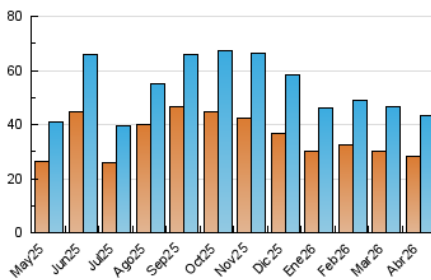

El Temps

1. Cifras totales y promedios (Nacional)

MES - AÑO	NAVEGADORES UNICOS	VISITAS	PAGINAS
Abril - 2026	28.028	43.270	68.079
PROMEDIO DIARIO	1.249	1.443	2.269
PROMEDIO LUNES-VIERNES	1.334	1.547	2.420
PROMEDIO SABADO-DOMINGO	1.015	1.158	1.854
PAGINAS / VISITAS	1,57		
DURACION MEDIA VISITAS	0:02:52		
TIEMPO INTERACCIÓN MEDIO	0:01:57		

2. Secciones (Nacional)

	PAGINAS	%
HOME	10.474	15.39 %
RESTO	57.605	84.61 %

3. Por día del mes (Nacional)

Día	N. únicos	Visitas	Páginas	Día	N. únicos	Visitas	Páginas	Día	N. únicos	Visitas	Páginas
1	1.006	1.222	2.034	11	911	1.047	1.770	21	1.626	1.892	2.986
2	807	955	1.515	12	1.076	1.235	2.106	22	1.259	1.474	2.270
3	1.820	1.994	3.070	13	1.068	1.228	1.746	23	1.155	1.352	1.964
4	1.193	1.301	1.946	14	1.728	2.012	3.248	24	1.436	1.649	2.329
5	1.258	1.413	2.290	15	1.092	1.280	2.130	25	1.124	1.294	1.952
6	1.926	2.159	3.652	16	1.112	1.323	2.080	26	922	1.081	1.536
7	1.942	2.279	4.029	17	1.147	1.300	1.966	27	1.598	1.841	2.726
8	1.451	1.714	2.716	18	736	853	1.222	28	1.655	1.933	2.872
9	1.014	1.188	1.819	19	898	1.036	2.010	29	1.213	1.406	2.010
10	872	1.018	1.557	20	1.510	1.745	2.913	30	911	1.074	1.615

4. Gráficas (Nacional)

4.1 Por día de la semana (promedio)

N. únicos / Visitas (x 100)

Páginas (x 100)

4.2 Por franja horaria (promedio)

Visitas_ (x 1000)

Páginas (x 1000)

4.3 Por meses

N. únicos / Visitas (x 1000)

Páginas (x 1000)

5. Observaciones

Este Medio Electrónico de Comunicación ha sido medido por la herramienta Google Analytics de Google (GA4).

6. Definiciones básicas (Para más información ver Normas Técnicas para el Control de los Medios Electrónicos de Comunicación)