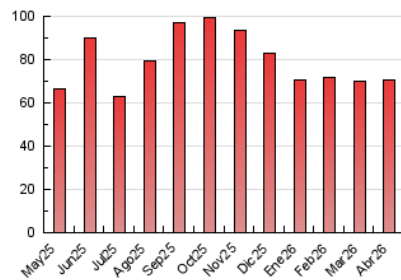

Páginas (x 1000)