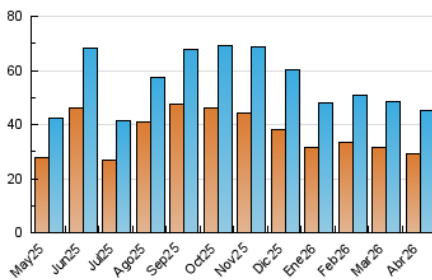

4.3 Por meses

N. únicos / Visitas (x 1000)