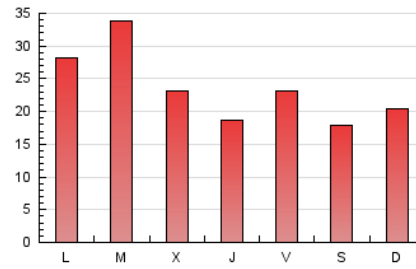

El Temps

1. Cifras totales y promedios (Nacional e Internacional)

MES - AÑO	NAVEGADORES UNICOS	VISITAS	PAGINAS
Abril - 2026	29.370	44.973	70.317
PROMEDIO DIARIO	1.301	1.501	2.344
PROMEDIO LUNES-VIERNES	1.388	1.608	2.500
PROMEDIO SABADO-DOMINGO	1.059	1.206	1.916
PAGINAS / VISITAS	1,56		
DURACION MEDIA VISITAS	0:02:51		
TIEMPO INTERACCIÓN MEDIO	0:01:54		

2. Secciones (Nacional e Internacional)

	PAGINAS	%
HOME	10.776	15.32 %
RESTO	59.541	84.68 %

3. Por día del mes (Nacional e Internacional)

Día	N. únicos	Visitas	Páginas	Día	N. únicos	Visitas	Páginas	Día	N. únicos	Visitas	Páginas
1	1.050	1.267	2.095	11	965	1.105	1.834	21	1.685	1.961	3.091
2	855	1.012	1.582	12	1.127	1.289	2.176	22	1.317	1.546	2.378
3	1.875	2.058	3.170	13	1.114	1.278	1.801	23	1.206	1.408	2.037
4	1.240	1.351	2.021	14	1.800	2.095	3.372	24	1.508	1.732	2.421
5	1.313	1.467	2.354	15	1.150	1.344	2.210	25	1.182	1.361	2.046
6	1.979	2.218	3.725	16	1.148	1.361	2.132	26	956	1.124	1.586
7	2.005	2.346	4.117	17	1.197	1.352	2.019	27	1.656	1.904	2.808
8	1.521	1.787	2.809	18	757	876	1.256	28	1.709	1.992	2.962
9	1.057	1.242	1.898	19	933	1.078	2.055	29	1.256	1.454	2.069
10	929	1.080	1.623	20	1.552	1.796	2.972	30	973	1.145	1.698

4. Gráficas (Nacional e Internacional)

4.1 Por día de la semana (promedio)

N. únicos / Visitas (x 100)

Páginas (x 100)

4.2 Por franja horaria (promedio)

Visitas_ (x 1000)

Páginas (x 1000)

4.3 Por meses