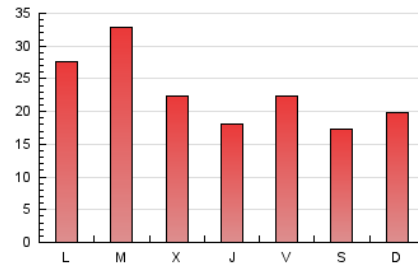

El Temps

1. Cifras totales y promedios (Nacional)

MES - AÑO	NAVEGADORES UNICOS	VISITAS	PAGINAS
Abril - 2026	28.028	43.270	68.079
PROMEDIO DIARIO	1.249	1.443	2.269
PROMEDIO LUNES-VIERNES	1.334	1.547	2.420
PROMEDIO SABADO-DOMINGO	1.015	1.158	1.854
PAGINAS / VISITAS	1,57		
DURACION MEDIA VISITAS	0:02:52		
TIEMPO INTERACCIÓN MEDIO	0:01:57		

2. Secciones (Nacional)

	PAGINAS	%
HOME	10.474	15.39 %
RESTO	57.605	84.61 %

3. Por día del mes (Nacional)

Día	N. únicos	Visitas	Páginas	Día	N. únicos	Visitas	Páginas	Día	N. únicos	Visitas	Páginas
1	1.006	1.222	2.034	11	911	1.047	1.770	21	1.626	1.892	2.986
2	807	955	1.515	12	1.076	1.235	2.106	22	1.259	1.474	2.270
3	1.820	1.994	3.070	13	1.068	1.228	1.746	23	1.155	1.352	1.964
4	1.193	1.301	1.946	14	1.728	2.012	3.248	24	1.436	1.649	2.329
5	1.258	1.413	2.290	15	1.092	1.280	2.130	25	1.124	1.294	1.952
6	1.926	2.159	3.652	16	1.112	1.323	2.080	26	922	1.081	1.536
7	1.942	2.279	4.029	17	1.147	1.300	1.966	27	1.598	1.841	2.726
8	1.451	1.714	2.716	18	736	853	1.222	28	1.655	1.933	2.872
9	1.014	1.188	1.819	19	898	1.036	2.010	29	1.213	1.406	2.010
10	872	1.018	1.557	20	1.510	1.745	2.913	30	911	1.074	1.615

4. Gráficas (Nacional)

4.1 Por día de la semana (promedio)

N. únicos / Visitas (x 100)

Páginas (x 100)

4.2 Por franja horaria (promedio)

Visitas_ (x 1000)

Páginas (x 1000)

4.3 Por meses