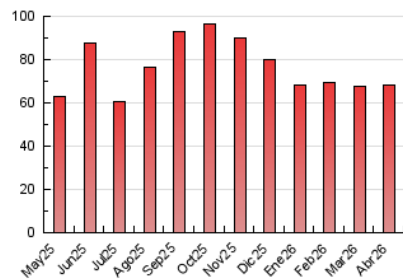

2. Secciones (Nacional)

	PAGINAS	%
HOME	10.474	15.39 %
RESTO	57.605	84.61 %

3. Por día del mes (Nacional)

Día	N. únicos	Visitas	Páginas	Día	N. únicos	Visitas	Páginas	Día	N. únicos	Visitas	Páginas
1	1.006	1.222	2.034	11	911	1.047	1.770	21	1.626	1.892	2.986
2	807	955	1.515	12	1.076	1.235	2.106	22	1.259	1.474	2.270
3	1.820	1.994	3.070	13	1.068	1.228	1.746	23	1.155	1.352	1.964
4	1.193	1.301	1.946	14	1.728	2.012	3.248	24	1.436	1.649	2.329
5	1.258	1.413	2.290	15	1.092	1.280	2.130	25	1.124	1.294	1.952
6	1.926	2.159	3.652	16	1.112	1.323	2.080	26	922	1.081	1.536
7	1.942	2.279	4.029	17	1.147	1.300	1.966	27	1.598	1.841	2.726
8	1.451	1.714	2.716	18	736	853	1.222	28	1.655	1.933	2.872
9	1.014	1.188	1.819	19	898	1.036	2.010	29	1.213	1.406	2.010
10	872	1.018	1.557	20	1.510	1.745	2.913	30	911	1.074	1.615

4. Gráficas (Nacional)

4.1 Por día de la semana (promedio)

N. únicos / Visitas (x 100)

Páginas (x 100)

4.2 Por franja horaria (promedio)

Visitas_ (x 1000)

Páginas (x 1000)

4.3 Por meses

N. únicos / Visitas (x 1000)

Páginas (x 1000)

5. Observaciones

Este Medio Electrónico de Comunicación ha sido medido por la herramienta Google Analytics de Google (GA4).

6. Definiciones básicas (Para más información ver Normas Técnicas para el Control de los Medios Electrónicos de Comunicación)