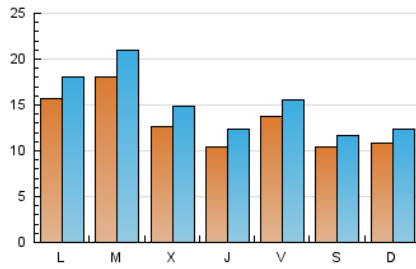

El Temps

1. Cifras totales y promedios (Nacional e Internacional)

MES - AÑO	NAVEGADORES UNICOS	VISITAS	PAGINAS
Abril - 2026	29.370	44.973	70.317
PROMEDIO DIARIO	1.301	1.501	2.344
PROMEDIO LUNES-VIERNES	1.388	1.608	2.500
PROMEDIO SABADO-DOMINGO	1.059	1.206	1.916
PAGINAS / VISITAS	1,56		
DURACION MEDIA VISITAS	0:02:51		
TIEMPO INTERACCIÓN MEDIO	0:01:54		

2. Secciones (Nacional e Internacional)

	PAGINAS	%
HOME	10.776	15.32 %
RESTO	59.541	84.68 %

3. Por día del mes (Nacional e Internacional)

Día	N. únicos	Visitas	Páginas	Día	N. únicos	Visitas	Páginas	Día	N. únicos	Visitas	Páginas
1	1.050	1.267	2.095	11	965	1.105	1.834	21	1.685	1.961	3.091
2	855	1.012	1.582	12	1.127	1.289	2.176	22	1.317	1.546	2.378
3	1.875	2.058	3.170	13	1.114	1.278	1.801	23	1.206	1.408	2.037
4	1.240	1.351	2.021	14	1.800	2.095	3.372	24	1.508	1.732	2.421
5	1.313	1.467	2.354	15	1.150	1.344	2.210	25	1.182	1.361	2.046
6	1.979	2.218	3.725	16	1.148	1.361	2.132	26	956	1.124	1.586
7	2.005	2.346	4.117	17	1.197	1.352	2.019	27	1.656	1.904	2.808
8	1.521	1.787	2.809	18	757	876	1.256	28	1.709	1.992	2.962
9	1.057	1.242	1.898	19	933	1.078	2.055	29	1.256	1.454	2.069
10	929	1.080	1.623	20	1.552	1.796	2.972	30	973	1.145	1.698

4. Gráficas (Nacional e Internacional)

4.1 Por día de la semana (promedio)

N. únicos / Visitas (x 100)

Páginas (x 100)

4.2 Por franja horaria (promedio)

Visitas_ (x 1000)

Páginas (x 1000)

4.3 Por meses