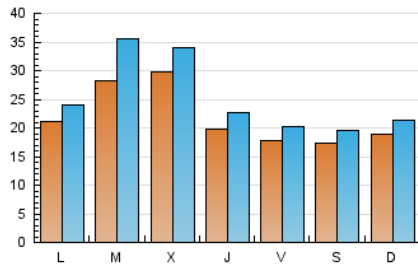

4. Gráficas (Nacional e Internacional)

4.1 Por día de la semana (promedio)

N. únicos / Visitas (x 100)