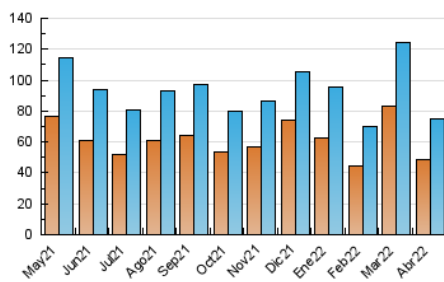

4.3 Por meses

N. únicos / Visitas (x 1000)