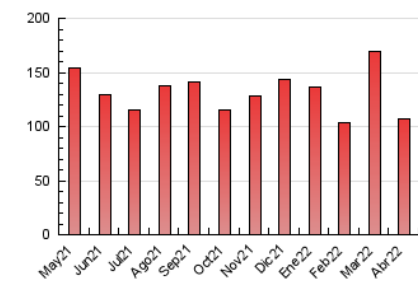

Páginas (x 1000)