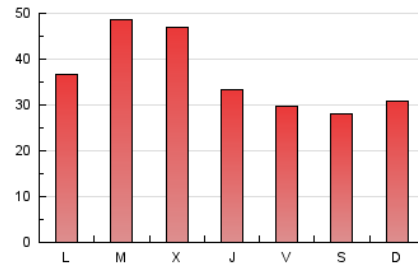

El Temps

1. Cifras totales y promedios (Nacional)

| MES - AÑO | NAVEGADORES UNICOS | VISITAS | PAGINAS |
|--------------------------------|--------------------|--------------|--------------|
| Abril - 2022 | 46.962 | 71.899 | 107.438 |
| PROMEDIO DIARIO | 2.067 | 2.397 | 3.581 |
| PROMEDIO LUNES-VIERNES | 2.214 | 2.591 | 3.860 |
| PROMEDIO SABADO-DOMINGO | 1.723 | 1.944 | 2.931 |
| PAGINAS / VISITAS | 1,49 | | |
| DURACION MEDIA VISITAS | 0:01:19 | | |
| DURACION MEDIA PAGINAS | 0:02:39 | | |

2. Secciones (Nacional)

| | PAGINAS | % |
|--------------|---------|---------|
| HOME | 14.552 | 13.54 % |
| RESTO | 92.886 | 86.46 % |

3. Por día del mes (Nacional)

| Día | N. únicos | Visitas | Páginas | Día | N. únicos | Visitas | Páginas | Día | N. únicos | Visitas | Páginas |
|-----|-----------|---------|---------|-----|-----------|---------|---------|-----|-----------|---------|---------|
| 1 | 1.878 | 2.152 | 3.397 | 11 | 2.118 | 2.404 | 3.672 | 21 | 1.920 | 2.253 | 3.597 |
| 2 | 2.019 | 2.221 | 3.193 | 12 | 3.077 | 3.851 | 5.284 | 22 | 2.046 | 2.314 | 3.344 |
| 3 | 1.741 | 1.958 | 3.001 | 13 | 4.096 | 4.573 | 6.296 | 23 | 1.598 | 1.813 | 2.846 |
| 4 | 2.008 | 2.320 | 3.868 | 14 | 1.918 | 2.201 | 3.233 | 24 | 1.713 | 1.944 | 2.942 |
| 5 | 2.432 | 3.142 | 4.510 | 15 | 1.262 | 1.438 | 2.241 | 25 | 2.042 | 2.305 | 3.631 |
| 6 | 2.298 | 2.674 | 3.874 | 16 | 1.428 | 1.598 | 2.516 | 26 | 2.715 | 3.383 | 4.888 |
| 7 | 2.029 | 2.307 | 3.486 | 17 | 1.361 | 1.509 | 2.443 | 27 | 2.623 | 3.012 | 4.508 |
| 8 | 1.948 | 2.214 | 3.297 | 18 | 1.930 | 2.195 | 3.477 | 28 | 1.735 | 1.985 | 3.069 |
| 9 | 1.774 | 1.997 | 2.919 | 19 | 2.500 | 3.195 | 4.740 | 29 | 1.326 | 1.525 | 2.560 |
| 10 | 2.450 | 2.791 | 3.996 | 20 | 2.600 | 2.964 | 4.083 | 30 | 1.420 | 1.661 | 2.527 |

4. Gráficas (Nacional)

4.1 Por día de la semana (promedio)

N. únicos / Visitas (x 100)

Páginas (x 100)

4.2 Por franja horaria (promedio)

Visitas_ (x 1000)

Páginas (x 1000)

4.3 Por meses