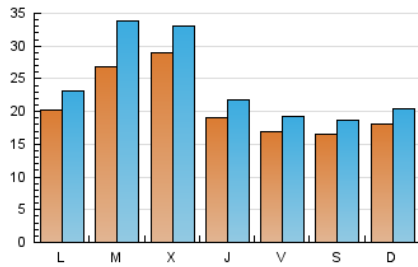

El Temps

1. Cifras totales y promedios (Nacional)

| MES - AÑO | NAVEGADORES UNICOS | VISITAS | PAGINAS |
|--------------------------------|--------------------|--------------|--------------|
| Abril - 2022 | 46.962 | 71.899 | 107.438 |
| PROMEDIO DIARIO | 2.067 | 2.397 | 3.581 |
| PROMEDIO LUNES-VIERNES | 2.214 | 2.591 | 3.860 |
| PROMEDIO SABADO-DOMINGO | 1.723 | 1.944 | 2.931 |
| PAGINAS / VISITAS | 1,49 | | |
| DURACION MEDIA VISITAS | 0:01:19 | | |
| DURACION MEDIA PAGINAS | 0:02:39 | | |

2. Secciones (Nacional)

| | PAGINAS | % |
|--------------|---------|---------|
| HOME | 14.552 | 13.54 % |
| RESTO | 92.886 | 86.46 % |

3. Por día del mes (Nacional)

| Día | N. únicos | Visitas | Páginas | Día | N. únicos | Visitas | Páginas | Día | N. únicos | Visitas | Páginas |
|-----|-----------|---------|---------|-----|-----------|---------|---------|-----|-----------|---------|---------|
| 1 | 1.878 | 2.152 | 3.397 | 11 | 2.118 | 2.404 | 3.672 | 21 | 1.920 | 2.253 | 3.597 |
| 2 | 2.019 | 2.221 | 3.193 | 12 | 3.077 | 3.851 | 5.284 | 22 | 2.046 | 2.314 | 3.344 |
| 3 | 1.741 | 1.958 | 3.001 | 13 | 4.096 | 4.573 | 6.296 | 23 | 1.598 | 1.813 | 2.846 |
| 4 | 2.008 | 2.320 | 3.868 | 14 | 1.918 | 2.201 | 3.233 | 24 | 1.713 | 1.944 | 2.942 |
| 5 | 2.432 | 3.142 | 4.510 | 15 | 1.262 | 1.438 | 2.241 | 25 | 2.042 | 2.305 | 3.631 |
| 6 | 2.298 | 2.674 | 3.874 | 16 | 1.428 | 1.598 | 2.516 | 26 | 2.715 | 3.383 | 4.888 |
| 7 | 2.029 | 2.307 | 3.486 | 17 | 1.361 | 1.509 | 2.443 | 27 | 2.623 | 3.012 | 4.508 |
| 8 | 1.948 | 2.214 | 3.297 | 18 | 1.930 | 2.195 | 3.477 | 28 | 1.735 | 1.985 | 3.069 |
| 9 | 1.774 | 1.997 | 2.919 | 19 | 2.500 | 3.195 | 4.740 | 29 | 1.326 | 1.525 | 2.560 |
| 10 | 2.450 | 2.791 | 3.996 | 20 | 2.600 | 2.964 | 4.083 | 30 | 1.420 | 1.661 | 2.527 |

4. Gráficas (Nacional)

4.1 Por día de la semana (promedio)

N. únicos / Visitas (x 100)

Páginas (x 100)

4.2 Por franja horaria (promedio)

Visitas_ (x 1000)

Páginas (x 1000)

4.3 Por meses