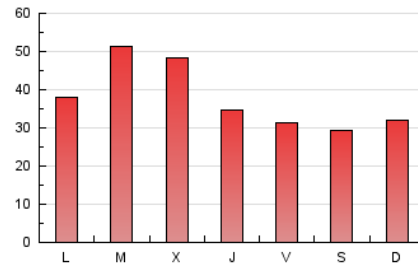

Páginas (x 100)