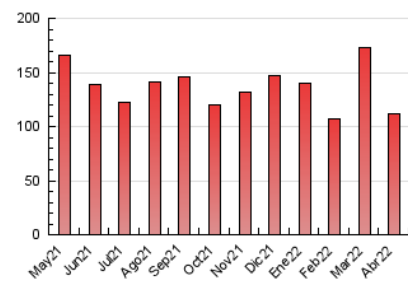

Páginas (x 1000)