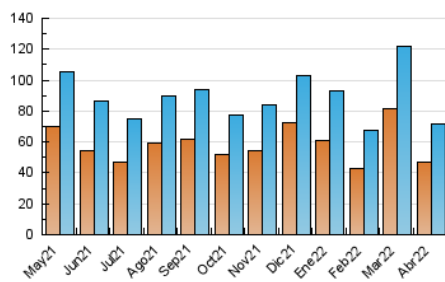

2. Secciones (Nacional)

| | PAGINAS | % |
|--------------|---------|---------|
| HOME | 14.552 | 13.54 % |
| RESTO | 92.886 | 86.46 % |

3. Por día del mes (Nacional)

| Día | N. únicos | Visitas | Páginas | Día | N. únicos | Visitas | Páginas | Día | N. únicos | Visitas | Páginas |
|-----|-----------|---------|---------|-----|-----------|---------|---------|-----|-----------|---------|---------|
| 1 | 1.878 | 2.152 | 3.397 | 11 | 2.118 | 2.404 | 3.672 | 21 | 1.920 | 2.253 | 3.597 |
| 2 | 2.019 | 2.221 | 3.193 | 12 | 3.077 | 3.851 | 5.284 | 22 | 2.046 | 2.314 | 3.344 |
| 3 | 1.741 | 1.958 | 3.001 | 13 | 4.096 | 4.573 | 6.296 | 23 | 1.598 | 1.813 | 2.846 |
| 4 | 2.008 | 2.320 | 3.868 | 14 | 1.918 | 2.201 | 3.233 | 24 | 1.713 | 1.944 | 2.942 |
| 5 | 2.432 | 3.142 | 4.510 | 15 | 1.262 | 1.438 | 2.241 | 25 | 2.042 | 2.305 | 3.631 |
| 6 | 2.298 | 2.674 | 3.874 | 16 | 1.428 | 1.598 | 2.516 | 26 | 2.715 | 3.383 | 4.888 |
| 7 | 2.029 | 2.307 | 3.486 | 17 | 1.361 | 1.509 | 2.443 | 27 | 2.623 | 3.012 | 4.508 |
| 8 | 1.948 | 2.214 | 3.297 | 18 | 1.930 | 2.195 | 3.477 | 28 | 1.735 | 1.985 | 3.069 |
| 9 | 1.774 | 1.997 | 2.919 | 19 | 2.500 | 3.195 | 4.740 | 29 | 1.326 | 1.525 | 2.560 |
| 10 | 2.450 | 2.791 | 3.996 | 20 | 2.600 | 2.964 | 4.083 | 30 | 1.420 | 1.661 | 2.527 |

4. Gráficas (Nacional)

4.1 Por día de la semana (promedio)

N. únicos / Visitas (x 100)

Páginas (x 100)

4.2 Por franja horaria (promedio)

Visitas_ (x 1000)

Páginas (x 1000)

4.3 Por meses

N. únicos / Visitas (x 1000)

Páginas (x 1000)

5. Observaciones

Este Medio Electrónico de Comunicación ha sido medido por la herramienta Google Analytics de Google

6. Definiciones básicas (Para más información ver Normas Técnicas para el Control de los Medios Electrónicos de Comunicación)

Visita:

Una secuencia ininterrumpida de páginas servidas a un usuario válido. Si dicho usuario no realiza peticiones de páginas en un periodo de tiempo (30 min) la siguiente petición constituirá el inicio de una nueva visita.