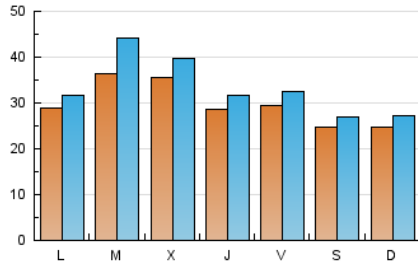

El Temps

1. Cifras totales y promedios (Nacional e Internacional)

MES - AÑO	NAVEGADORES UNICOS	VISITAS	PAGINAS
Marzo - 2023	74.191	103.939	142.966
PROMEDIO DIARIO	2.996	3.353	4.612
PROMEDIO LUNES-VIERNES	3.177	3.578	4.935
PROMEDIO SABADO-DOMINGO	2.476	2.707	3.683
PAGINAS / VISITAS	1,38		
DURACION MEDIA VISITAS	0:01:01		
DURACION MEDIA PAGINAS	0:02:42		

2. Secciones (Nacional e Internacional)

	PAGINAS	%
HOME	15.719	10.99 %
RESTO	127.247	89.01 %

3. Por día del mes (Nacional e Internacional)

Día	N. únicos	Visitas	Páginas	Día	N. únicos	Visitas	Páginas	Día	N. únicos	Visitas	Páginas
1	3.407	3.864	5.168	11	1.919	2.142	3.112	21	3.923	4.697	6.213
2	2.562	2.859	4.143	12	2.151	2.342	3.371	22	4.141	4.520	5.949
3	2.198	2.438	3.518	13	2.632	2.893	4.347	23	3.264	3.564	4.748
4	2.025	2.223	3.041	14	3.243	3.957	5.471	24	2.375	2.588	3.689
5	1.993	2.193	3.006	15	3.441	3.826	5.291	25	2.676	2.940	3.973
6	2.253	2.504	3.862	16	2.898	3.233	4.555	26	2.410	2.650	3.604
7	3.071	3.907	5.554	17	2.252	2.510	3.574	27	2.340	2.590	3.850
8	2.635	3.018	4.095	18	3.264	3.511	4.580	28	4.305	5.049	6.782
9	2.220	2.476	3.760	19	3.369	3.653	4.778	29	4.219	4.620	6.311
10	1.993	2.242	3.241	20	4.355	4.712	6.186	30	3.387	3.722	4.949
								31	5.951	6.496	8.245

4. Gráficas (Nacional e Internacional)

4.1 Por día de la semana (promedio)

N. únicos / Visitas (x 100)

Páginas (x 100)

4.2 Por franja horaria (promedio)

Visitas_ (x 1000)

Páginas (x 1000)

4.3 Por meses