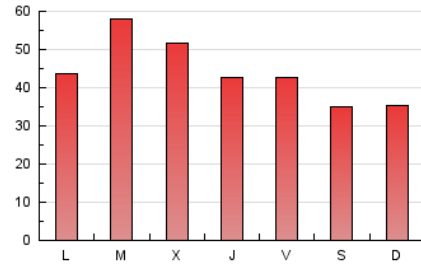

El Temps

1. Cifras totales y promedios (Nacional)

MES - AÑO	NAVEGADORES UNICOS	VISITAS	PAGINAS
Marzo - 2023	71.397	99.931	137.314
PROMEDIO DIARIO	2.882	3.224	4.429
PROMEDIO LUNES-VIERNES	3.057	3.442	4.746
PROMEDIO SABADO-DOMINGO	2.378	2.596	3.520
PAGINAS / VISITAS	1,37		
DURACION MEDIA VISITAS	0:01:01		
DURACION MEDIA PAGINAS	0:02:42		

2. Secciones (Nacional)

	PAGINAS	%
HOME	15.113	11.01 %
RESTO	122.201	88.99 %

3. Por día del mes (Nacional)

Día	N. únicos	Visitas	Páginas	Día	N. únicos	Visitas	Páginas	Día	N. únicos	Visitas	Páginas
1	3.286	3.721	4.994	11	1.796	2.001	2.914	21	3.805	4.561	6.034
2	2.455	2.733	3.940	12	2.081	2.263	3.269	22	4.030	4.395	5.770
3	2.116	2.338	3.391	13	2.494	2.746	4.162	23	3.164	3.448	4.591
4	1.936	2.113	2.908	14	3.122	3.816	5.277	24	2.293	2.502	3.516
5	1.934	2.128	2.923	15	3.317	3.683	5.068	25	2.569	2.817	3.807
6	2.114	2.340	3.586	16	2.789	3.113	4.383	26	2.307	2.538	3.326
7	2.951	3.760	5.349	17	2.155	2.407	3.427	27	2.227	2.471	3.684
8	2.515	2.891	3.928	18	3.132	3.368	4.382	28	4.202	4.930	6.578
9	2.117	2.364	3.609	19	3.266	3.541	4.631	29	4.093	4.486	6.148
10	1.913	2.150	3.120	20	4.215	4.548	5.975	30	3.260	3.579	4.779
								31	5.674	6.180	7.845

4. Gráficas (Nacional)

4.1 Por día de la semana (promedio)

N. únicos / Visitas (x 100)

Páginas (x 100)

4.2 Por franja horaria (promedio)

Visitas_ (x 1000)

Páginas (x 1000)

4.3 Por meses