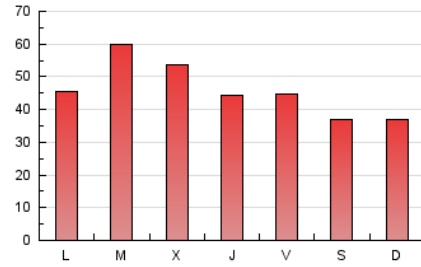

El Temps

1. Cifras totales y promedios (Nacional e Internacional)

MES - AÑO	NAVEGADORES UNICOS	VISITAS	PAGINAS
Marzo - 2023	74.191	103.939	142.966
PROMEDIO DIARIO	2.996	3.353	4.612
PROMEDIO LUNES-VIERNES	3.177	3.578	4.935
PROMEDIO SABADO-DOMINGO	2.476	2.707	3.683
PAGINAS / VISITAS	1,38		
DURACION MEDIA VISITAS	0:01:01		
DURACION MEDIA PAGINAS	0:02:42		

2. Secciones (Nacional e Internacional)

	PAGINAS	%
HOME	15.719	10.99 %
RESTO	127.247	89.01 %

3. Por día del mes (Nacional e Internacional)

Día	N. únicos	Visitas	Páginas	Día	N. únicos	Visitas	Páginas	Día	N. únicos	Visitas	Páginas
1	3.407	3.864	5.168	11	1.919	2.142	3.112	21	3.923	4.697	6.213
2	2.562	2.859	4.143	12	2.151	2.342	3.371	22	4.141	4.520	5.949
3	2.198	2.438	3.518	13	2.632	2.893	4.347	23	3.264	3.564	4.748
4	2.025	2.223	3.041	14	3.243	3.957	5.471	24	2.375	2.588	3.689
5	1.993	2.193	3.006	15	3.441	3.826	5.291	25	2.676	2.940	3.973
6	2.253	2.504	3.862	16	2.898	3.233	4.555	26	2.410	2.650	3.604
7	3.071	3.907	5.554	17	2.252	2.510	3.574	27	2.340	2.590	3.850
8	2.635	3.018	4.095	18	3.264	3.511	4.580	28	4.305	5.049	6.782
9	2.220	2.476	3.760	19	3.369	3.653	4.778	29	4.219	4.620	6.311
10	1.993	2.242	3.241	20	4.355	4.712	6.186	30	3.387	3.722	4.949
								31	5.951	6.496	8.245

4. Gráficas (Nacional e Internacional)

4.1 Por día de la semana (promedio)

N. únicos / Visitas (x 100)

Páginas (x 100)

4.2 Por franja horaria (promedio)

Visitas_ (x 1000)

Páginas (x 1000)

4.3 Por meses