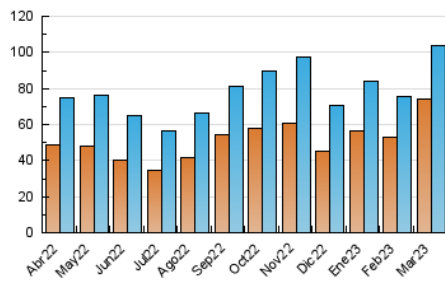

4.3 Por meses

N. únicos / Visitas (x 1000)