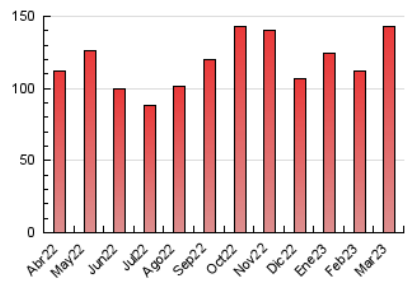

Páginas (x 1000)