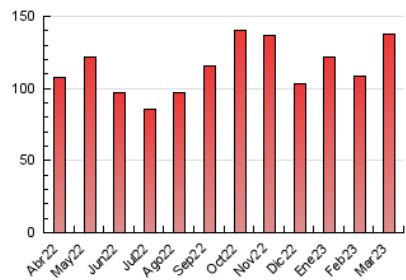

Páginas (x 1000)