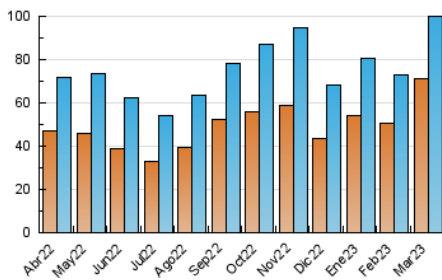

2. Secciones (Nacional)

	PAGINAS	%
HOME	15.113	11.01 %
RESTO	122.201	88.99 %

3. Por día del mes (Nacional)

Día	N. únicos	Visitas	Páginas	Día	N. únicos	Visitas	Páginas	Día	N. únicos	Visitas	Páginas
1	3.286	3.721	4.994	11	1.796	2.001	2.914	21	3.805	4.561	6.034
2	2.455	2.733	3.940	12	2.081	2.263	3.269	22	4.030	4.395	5.770
3	2.116	2.338	3.391	13	2.494	2.746	4.162	23	3.164	3.448	4.591
4	1.936	2.113	2.908	14	3.122	3.816	5.277	24	2.293	2.502	3.516
5	1.934	2.128	2.923	15	3.317	3.683	5.068	25	2.569	2.817	3.807
6	2.114	2.340	3.586	16	2.789	3.113	4.383	26	2.307	2.538	3.326
7	2.951	3.760	5.349	17	2.155	2.407	3.427	27	2.227	2.471	3.684
8	2.515	2.891	3.928	18	3.132	3.368	4.382	28	4.202	4.930	6.578
9	2.117	2.364	3.609	19	3.266	3.541	4.631	29	4.093	4.486	6.148
10	1.913	2.150	3.120	20	4.215	4.548	5.975	30	3.260	3.579	4.779
								31	5.674	6.180	7.845

4. Gráficas (Nacional)

4.1 Por día de la semana (promedio)

N. únicos / Visitas (x 100)

Páginas (x 100)

4.2 Por franja horaria (promedio)

Visitas_ (x 1000)

Páginas (x 1000)

4.3 Por meses

N. únicos / Visitas (x 1000)

Páginas (x 1000)

5. Observaciones

Este Medio Electrónico de Comunicación ha sido medido por la herramienta Google Analytics de Google (Universal Analytics)

6. Definiciones básicas (Para más información ver Normas Técnicas para el Control de los Medios Electrónicos de Comunicación)

Visita:

Una secuencia ininterrumpida de páginas servidas a un usuario válido. Si dicho usuario no realiza peticiones de páginas en un periodo de tiempo (30 min) la siguiente petición constituirá el inicio de una nueva visita.