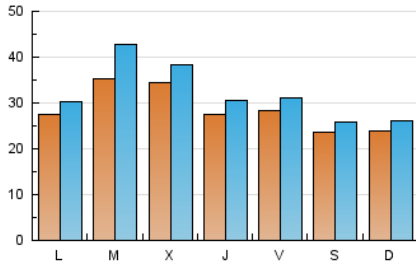

El Temps

1. Cifras totales y promedios (Nacional)

MES - AÑO	NAVEGADORES UNICOS	VISITAS	PAGINAS
Marzo - 2023	71.397	99.931	137.314
PROMEDIO DIARIO	2.882	3.224	4.429
PROMEDIO LUNES-VIERNES	3.057	3.442	4.746
PROMEDIO SABADO-DOMINGO	2.378	2.596	3.520
PAGINAS / VISITAS	1,37		
DURACION MEDIA VISITAS	0:01:01		
DURACION MEDIA PAGINAS	0:02:42		

2. Secciones (Nacional)

	PAGINAS	%
HOME	15.113	11.01 %
RESTO	122.201	88.99 %

3. Por día del mes (Nacional)

Día	N. únicos	Visitas	Páginas	Día	N. únicos	Visitas	Páginas	Día	N. únicos	Visitas	Páginas
1	3.286	3.721	4.994	11	1.796	2.001	2.914	21	3.805	4.561	6.034
2	2.455	2.733	3.940	12	2.081	2.263	3.269	22	4.030	4.395	5.770
3	2.116	2.338	3.391	13	2.494	2.746	4.162	23	3.164	3.448	4.591
4	1.936	2.113	2.908	14	3.122	3.816	5.277	24	2.293	2.502	3.516
5	1.934	2.128	2.923	15	3.317	3.683	5.068	25	2.569	2.817	3.807
6	2.114	2.340	3.586	16	2.789	3.113	4.383	26	2.307	2.538	3.326
7	2.951	3.760	5.349	17	2.155	2.407	3.427	27	2.227	2.471	3.684
8	2.515	2.891	3.928	18	3.132	3.368	4.382	28	4.202	4.930	6.578
9	2.117	2.364	3.609	19	3.266	3.541	4.631	29	4.093	4.486	6.148
10	1.913	2.150	3.120	20	4.215	4.548	5.975	30	3.260	3.579	4.779
								31	5.674	6.180	7.845

4. Gráficas (Nacional)

4.1 Por día de la semana (promedio)

N. únicos / Visitas (x 100)

Páginas (x 100)

4.2 Por franja horaria (promedio)

Visitas_ (x 1000)

Páginas (x 1000)

4.3 Por meses