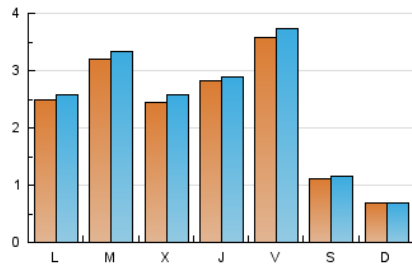

4. Gráficas (Nacional e Internacional)

4.1 Por día de la semana (promedio)

N. únicos / Visitas (x 100)