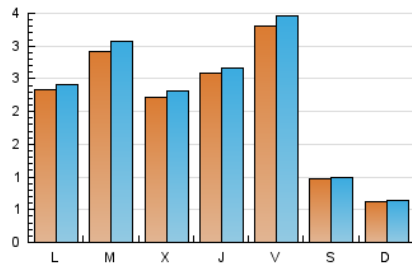

4. Gráficas (Nacional)

4.1 Por día de la semana (promedio)

N. únicos / Visitas (x 100)