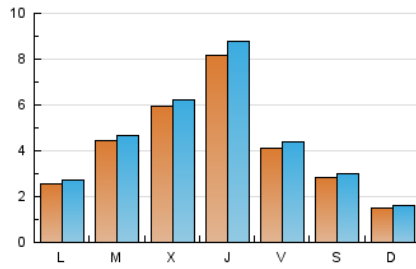

4. Gráficas (Nacional)

4.1 Por día de la semana (promedio)

N. únicos / Visitas (x 100)