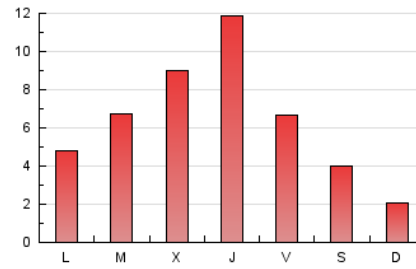

#### 1. Cifras totales y promedios (Nacional)

MES - AÑO	NAVEGADORES UNICOS	VISITAS	PAGINAS
Junio - 2021	10.520	13.629	19.605
<b>PROMEDIO DIARIO</b>	<b>428</b>	<b>454</b>	<b>654</b>
<b>PROMEDIO LUNES-VIERNES</b>	<b>506</b>	<b>536</b>	<b>781</b>
<b>PROMEDIO SABADO-DOMINGO</b>	<b>216</b>	<b>230</b>	<b>302</b>
<b>PAGINAS / VISITAS</b>	<b>1,44</b>		
<b>DURACION MEDIA VISITAS</b>	<b>0:00:58</b>		
<b>DURACION MEDIA PAGINAS</b>	<b>0:02:13</b>		

#### 2. Secciones (Nacional)

	PAGINAS	%
<b>HOME</b>	682	3.48 %
<b>RESTO</b>	18.923	96.52 %

#### 3. Por día del mes (Nacional)

Día	N. únicos	Visitas	Páginas	Día	N. únicos	Visitas	Páginas	Día	N. únicos	Visitas	Páginas
1	577	602	803	11	377	399	578	21	150	164	341
2	1.411	1.457	1.899	12	253	264	349	22	348	364	566
3	1.810	1.926	2.390	13	105	120	174	23	211	230	382
4	834	885	1.173	14	125	140	338	24	207	238	430
5	635	661	837	15	542	569	857	25	213	239	497
6	305	322	393	16	562	601	996	26	143	162	208
7	672	703	982	17	456	497	808	27	103	105	125
8	565	586	852	18	213	232	419	28	70	81	259
9	563	595	834	19	98	113	204	29	198	204	285
10	804	845	1.110	20	84	95	126	30	218	230	390

4. Gráficas (Nacional)

4.1 Por día de la semana (promedio)

N. únicos / Visitas (x 100)

Páginas (x 100)

4.2 Por franja horaria (promedio)

Visitas\_\_ (x 1000)

Páginas (x 1000)

4.3 Por meses