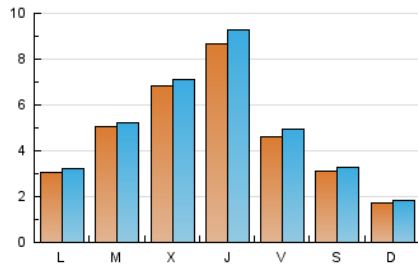

4. Gráficas (Nacional e Internacional)

4.1 Por día de la semana (promedio)

N. únicos / Visitas (x 100)