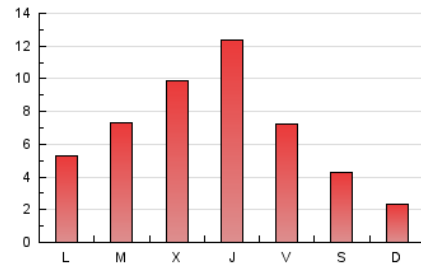

### 1. Cifras totales y promedios (Nacional e Internacional)

MES - AÑO	NAVEGADORES UNICOS	VISITAS	PAGINAS
Junio - 2021	12.094	15.185	21.223
<b>PROMEDIO DIARIO</b>	<b>480</b>	<b>506</b>	<b>707</b>
<b>PROMEDIO LUNES-VIERNES</b>	<b>567</b>	<b>597</b>	<b>845</b>
<b>PROMEDIO SABADO-DOMINGO</b>	<b>241</b>	<b>255</b>	<b>330</b>
<b>PAGINAS / VISITAS</b>	<b>1,40</b>		
<b>DURACION MEDIA VISITAS</b>	<b>0:00:53</b>		
<b>DURACION MEDIA PAGINAS</b>	<b>0:02:12</b>		

### 3. Por día del mes (Nacional e Internacional)

Día	N. únicos	Visitas	Páginas	Día	N. únicos	Visitas	Páginas	Día	N. únicos	Visitas	Páginas
1	655	680	882	11	431	453	632	21	189	203	380
2	1.480	1.526	1.969	12	287	298	385	22	407	423	627
3	1.874	1.990	2.458	13	119	134	189	23	269	288	442
4	914	965	1.261	14	158	173	371	24	225	256	451
5	681	707	883	15	587	614	902	25	242	268	528
6	348	365	439	16	642	681	1.076	26	166	185	237
7	740	771	1.050	17	518	559	877	27	119	121	150
8	638	659	928	18	261	281	471	28	135	146	324
9	637	669	908	19	109	124	215	29	233	239	320
10	856	897	1.163	20	98	109	144	30	389	401	561

4. Gráficas (Nacional e Internacional)

4.1 Por día de la semana (promedio)

N. únicos / Visitas (x 100)

Páginas (x 100)

4.2 Por franja horaria (promedio)

Visitas\_\_ (x 1000)

Páginas (x 1000)

4.3 Por meses