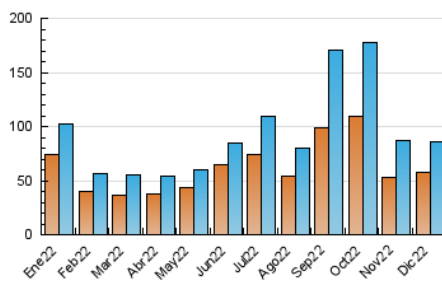

2. Secciones (Nacional)

	PAGINAS	%
HOME	17.490	14.20 %
RESTO	105.674	85.80 %

3. Por día del mes (Nacional)

Día	N. únicos	Visitas	Páginas	Día	N. únicos	Visitas	Páginas	Día	N. únicos	Visitas	Páginas
1	2.029	2.410	3.838	11	1.907	2.108	3.085	21	4.344	4.717	6.408
2	2.080	2.424	4.005	12	1.705	1.992	3.189	22	2.992	3.254	4.592
3	1.668	1.893	2.782	13	1.602	1.862	2.882	23	2.075	2.315	3.376
4	1.534	1.834	2.754	14	1.509	1.849	3.084	24	1.461	1.666	2.529
5	1.417	1.740	2.850	15	2.520	2.842	4.188	25	986	1.094	1.586
6	1.137	1.357	2.096	16	2.227	2.451	3.507	26	1.384	1.577	2.381
7	1.435	1.739	2.834	17	1.929	2.234	3.315	27	4.012	4.594	6.550
8	1.465	1.666	2.471	18	1.736	1.922	2.821	28	14.428	15.091	17.515
9	1.405	1.711	2.596	19	2.155	2.508	4.006	29	5.430	5.955	8.008
10	1.307	1.534	2.438	20	2.706	3.073	4.701	30	2.668	2.957	4.082
								31	1.787	1.977	2.695

4. Gráficas (Nacional)

4.1 Por día de la semana (promedio)

N. únicos / Visitas (x 100)

Páginas (x 100)

4.2 Por franja horaria (promedio)

Visitas_ (x 1000)

Páginas (x 1000)

4.3 Por meses

N. únicos / Visitas (x 1000)

Páginas (x 1000)

5. Observaciones

Este Medio Electrónico de Comunicación ha sido medido por la herramienta Google Analytics de Google (Universal Analytics)

6. Definiciones básicas (Para más información ver Normas Técnicas para el Control de los Medios Electrónicos de Comunicación)

Visita:

Una secuencia ininterrumpida de páginas servidas a un usuario válido. Si dicho usuario no realiza peticiones de páginas en un periodo de tiempo (30 min) la siguiente petición constituirá el inicio de una nueva visita.