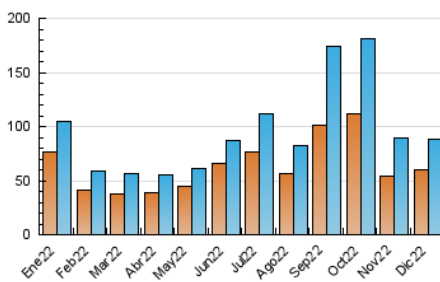

4.3 Por meses

N. únicos / Visitas (x 1000)