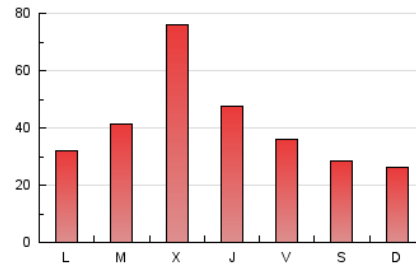

1. Cifras totales y promedios (Nacional e Internacional)

MES - AÑO	NAVEGADORES UNICOS	VISITAS	PAGINAS
Diciembre - 2022	59.529	88.531	126.136
PROMEDIO DIARIO	2.550	2.856	4.069
PROMEDIO LUNES-VIERNES	2.921	3.261	4.611
PROMEDIO SABADO-DOMINGO	1.642	1.866	2.743
PAGINAS / VISITAS	1,42		
DURACION MEDIA VISITAS	0:00:50		
DURACION MEDIA PAGINAS	0:01:58		

2. Secciones (Nacional e Internacional)

	PAGINAS	%
HOME	17.852	14.15 %
RESTO	108.284	85.85 %

3. Por día del mes (Nacional e Internacional)

Día	N. únicos	Visitas	Páginas	Día	N. únicos	Visitas	Páginas	Día	N. únicos	Visitas	Páginas
1	2.077	2.469	3.922	11	1.964	2.172	3.164	21	4.422	4.803	6.523
2	2.142	2.499	4.097	12	1.759	2.053	3.289	22	3.072	3.337	4.732
3	1.733	1.968	2.885	13	1.654	1.917	2.962	23	2.120	2.363	3.431
4	1.603	1.911	2.865	14	1.560	1.908	3.171	24	1.495	1.704	2.575
5	1.490	1.819	2.971	15	2.592	2.917	4.298	25	1.011	1.121	1.617
6	1.191	1.421	2.186	16	2.285	2.516	3.598	26	1.423	1.621	2.471
7	1.487	1.802	2.929	17	1.981	2.295	3.399	27	4.087	4.686	6.677
8	1.523	1.729	2.542	18	1.790	1.984	2.887	28	14.662	15.281	17.743
9	1.463	1.775	2.672	19	2.195	2.554	4.065	29	5.556	6.091	8.188
10	1.361	1.597	2.527	20	2.755	3.131	4.782	30	2.749	3.047	4.196
								31	1.841	2.040	2.772

4. Gráficas (Nacional e Internacional)

4.1 Por día de la semana (promedio)

N. únicos / Visitas (x 100)

Páginas (x 100)

4.2 Por franja horaria (promedio)

Visitas__ (x 1000)

Páginas (x 1000)

4.3 Por meses