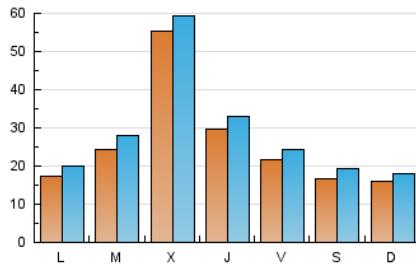

1. Cifras totales y promedios (Nacional e Internacional)

MES - AÑO	NAVEGADORES UNICOS	VISITAS	PAGINAS
Diciembre - 2022	59.529	88.531	126.136
PROMEDIO DIARIO	2.550	2.856	4.069
PROMEDIO LUNES-VIERNES	2.921	3.261	4.611
PROMEDIO SABADO-DOMINGO	1.642	1.866	2.743
PAGINAS / VISITAS	1,42		
DURACION MEDIA VISITAS	0:00:50		
DURACION MEDIA PAGINAS	0:01:58		

2. Secciones (Nacional e Internacional)

	PAGINAS	%
HOME	17.852	14.15 %
RESTO	108.284	85.85 %

3. Por día del mes (Nacional e Internacional)

Día	N. únicos	Visitas	Páginas	Día	N. únicos	Visitas	Páginas	Día	N. únicos	Visitas	Páginas
1	2.077	2.469	3.922	11	1.964	2.172	3.164	21	4.422	4.803	6.523
2	2.142	2.499	4.097	12	1.759	2.053	3.289	22	3.072	3.337	4.732
3	1.733	1.968	2.885	13	1.654	1.917	2.962	23	2.120	2.363	3.431
4	1.603	1.911	2.865	14	1.560	1.908	3.171	24	1.495	1.704	2.575
5	1.490	1.819	2.971	15	2.592	2.917	4.298	25	1.011	1.121	1.617
6	1.191	1.421	2.186	16	2.285	2.516	3.598	26	1.423	1.621	2.471
7	1.487	1.802	2.929	17	1.981	2.295	3.399	27	4.087	4.686	6.677
8	1.523	1.729	2.542	18	1.790	1.984	2.887	28	14.662	15.281	17.743
9	1.463	1.775	2.672	19	2.195	2.554	4.065	29	5.556	6.091	8.188
10	1.361	1.597	2.527	20	2.755	3.131	4.782	30	2.749	3.047	4.196
								31	1.841	2.040	2.772

4. Gráficas (Nacional e Internacional)

4.1 Por día de la semana (promedio)

N. únicos / Visitas (x 100)

Páginas (x 100)

4.2 Por franja horaria (promedio)

Visitas__ (x 1000)

Páginas (x 1000)

4.3 Por meses