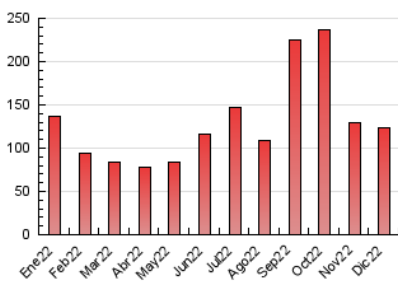

2. Secciones (Nacional)

	PAGINAS	%
HOME	17.490	14.20 %
RESTO	105.674	85.80 %

3. Por día del mes (Nacional)

Día	N. únicos	Visitas	Páginas	Día	N. únicos	Visitas	Páginas	Día	N. únicos	Visitas	Páginas
1	2.029	2.410	3.838	11	1.907	2.108	3.085	21	4.344	4.717	6.408
2	2.080	2.424	4.005	12	1.705	1.992	3.189	22	2.992	3.254	4.592
3	1.668	1.893	2.782	13	1.602	1.862	2.882	23	2.075	2.315	3.376
4	1.534	1.834	2.754	14	1.509	1.849	3.084	24	1.461	1.666	2.529
5	1.417	1.740	2.850	15	2.520	2.842	4.188	25	986	1.094	1.586
6	1.137	1.357	2.096	16	2.227	2.451	3.507	26	1.384	1.577	2.381
7	1.435	1.739	2.834	17	1.929	2.234	3.315	27	4.012	4.594	6.550
8	1.465	1.666	2.471	18	1.736	1.922	2.821	28	14.428	15.091	17.515
9	1.405	1.711	2.596	19	2.155	2.508	4.006	29	5.430	5.955	8.008
10	1.307	1.534	2.438	20	2.706	3.073	4.701	30	2.668	2.957	4.082
								31	1.787	1.977	2.695

4. Gráficas (Nacional)

4.1 Por día de la semana (promedio)

N. únicos / Visitas (x 100)

Páginas (x 100)

4.2 Por franja horaria (promedio)

Visitas_ (x 1000)

Páginas (x 1000)

4.3 Por meses

N. únicos / Visitas (x 1000)

Páginas (x 1000)

5. Observaciones

Este Medio Electrónico de Comunicación ha sido medido por la herramienta Google Analytics de Google (Universal Analytics)

6. Definiciones básicas (Para más información ver Normas Técnicas para el Control de los Medios Electrónicos de Comunicación)

Visita:

Una secuencia ininterrumpida de páginas servidas a un usuario válido. Si dicho usuario no realiza peticiones de páginas en un periodo de tiempo (30 min) la siguiente petición constituirá el inicio de una nueva visita.