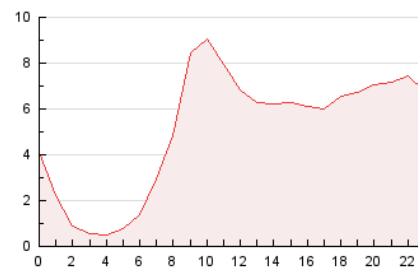

2. Secciones (Nacional)

	PAGINAS	%
HOME	17.490	14.20 %
RESTO	105.674	85.80 %

3. Por día del mes (Nacional)

Día	N. únicos	Visitas	Páginas	Día	N. únicos	Visitas	Páginas	Día	N. únicos	Visitas	Páginas
1	2.029	2.410	3.838	11	1.907	2.108	3.085	21	4.344	4.717	6.408
2	2.080	2.424	4.005	12	1.705	1.992	3.189	22	2.992	3.254	4.592
3	1.668	1.893	2.782	13	1.602	1.862	2.882	23	2.075	2.315	3.376
4	1.534	1.834	2.754	14	1.509	1.849	3.084	24	1.461	1.666	2.529
5	1.417	1.740	2.850	15	2.520	2.842	4.188	25	986	1.094	1.586
6	1.137	1.357	2.096	16	2.227	2.451	3.507	26	1.384	1.577	2.381
7	1.435	1.739	2.834	17	1.929	2.234	3.315	27	4.012	4.594	6.550
8	1.465	1.666	2.471	18	1.736	1.922	2.821	28	14.428	15.091	17.515
9	1.405	1.711	2.596	19	2.155	2.508	4.006	29	5.430	5.955	8.008
10	1.307	1.534	2.438	20	2.706	3.073	4.701	30	2.668	2.957	4.082
								31	1.787	1.977	2.695

4. Gráficas (Nacional)

4.1 Por día de la semana (promedio)

N. únicos / Visitas (x 100)

Páginas (x 100)

4.2 Por franja horaria (promedio)

Visitas_ (x 1000)

Páginas (x 1000)

4.3 Por meses