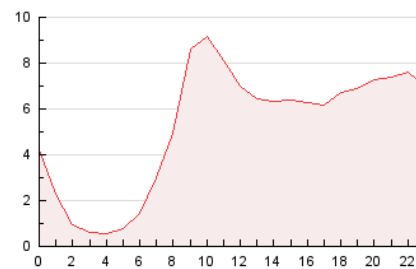

2. Secciones (Nacional e Internacional)

	PAGINAS	%
HOME	17.852	14.15 %
RESTO	108.284	85.85 %

3. Por día del mes (Nacional e Internacional)

Día	N. únicos	Visitas	Páginas	Día	N. únicos	Visitas	Páginas	Día	N. únicos	Visitas	Páginas
1	2.077	2.469	3.922	11	1.964	2.172	3.164	21	4.422	4.803	6.523
2	2.142	2.499	4.097	12	1.759	2.053	3.289	22	3.072	3.337	4.732
3	1.733	1.968	2.885	13	1.654	1.917	2.962	23	2.120	2.363	3.431
4	1.603	1.911	2.865	14	1.560	1.908	3.171	24	1.495	1.704	2.575
5	1.490	1.819	2.971	15	2.592	2.917	4.298	25	1.011	1.121	1.617
6	1.191	1.421	2.186	16	2.285	2.516	3.598	26	1.423	1.621	2.471
7	1.487	1.802	2.929	17	1.981	2.295	3.399	27	4.087	4.686	6.677
8	1.523	1.729	2.542	18	1.790	1.984	2.887	28	14.662	15.281	17.743
9	1.463	1.775	2.672	19	2.195	2.554	4.065	29	5.556	6.091	8.188
10	1.361	1.597	2.527	20	2.755	3.131	4.782	30	2.749	3.047	4.196
								31	1.841	2.040	2.772

4. Gráficas (Nacional e Internacional)

4.1 Por día de la semana (promedio)

N. únicos / Visitas (x 100)

Páginas (x 100)

4.2 Por franja horaria (promedio)

Visitas__ (x 1000)

Páginas (x 1000)

4.3 Por meses