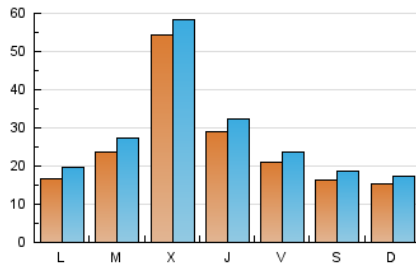

1. Cifras totales y promedios (Nacional)

MES - AÑO	NAVEGADORES UNICOS	VISITAS	PAGINAS
Diciembre - 2022	57.950	86.346	123.164
PROMEDIO DIARIO	2.485	2.785	3.973
PROMEDIO LUNES-VIERNES	2.851	3.186	4.507
PROMEDIO SABADO-DOMINGO	1.591	1.807	2.667
PAGINAS / VISITAS	1,43		
DURACION MEDIA VISITAS		0:00:51	
DURACION MEDIA PAGINAS		0:01:59	

2. Secciones (Nacional)

	PAGINAS	%
HOME	17.490	14.20 %
RESTO	105.674	85.80 %

3. Por día del mes (Nacional)

Día	N. únicos	Visitas	Páginas	Día	N. únicos	Visitas	Páginas	Día	N. únicos	Visitas	Páginas
1	2.029	2.410	3.838	11	1.907	2.108	3.085	21	4.344	4.717	6.408
2	2.080	2.424	4.005	12	1.705	1.992	3.189	22	2.992	3.254	4.592
3	1.668	1.893	2.782	13	1.602	1.862	2.882	23	2.075	2.315	3.376
4	1.534	1.834	2.754	14	1.509	1.849	3.084	24	1.461	1.666	2.529
5	1.417	1.740	2.850	15	2.520	2.842	4.188	25	986	1.094	1.586
6	1.137	1.357	2.096	16	2.227	2.451	3.507	26	1.384	1.577	2.381
7	1.435	1.739	2.834	17	1.929	2.234	3.315	27	4.012	4.594	6.550
8	1.465	1.666	2.471	18	1.736	1.922	2.821	28	14.428	15.091	17.515
9	1.405	1.711	2.596	19	2.155	2.508	4.006	29	5.430	5.955	8.008
10	1.307	1.534	2.438	20	2.706	3.073	4.701	30	2.668	2.957	4.082
								31	1.787	1.977	2.695

4. Gráficas (Nacional)

4.1 Por día de la semana (promedio)

N. únicos / Visitas (x 100)

Páginas (x 100)

4.2 Por franja horaria (promedio)

Visitas_ (x 1000)

Páginas (x 1000)

4.3 Por meses