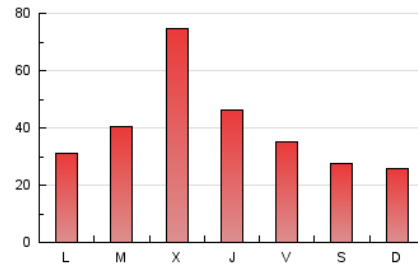

1. Cifras totales y promedios (Nacional)

MES - AÑO	NAVEGADORES UNICOS	VISITAS	PAGINAS
Diciembre - 2022	57.950	86.346	123.164
PROMEDIO DIARIO	2.485	2.785	3.973
PROMEDIO LUNES-VIERNES	2.851	3.186	4.507
PROMEDIO SABADO-DOMINGO	1.591	1.807	2.667
PAGINAS / VISITAS	1,43		
DURACION MEDIA VISITAS		0:00:51	
DURACION MEDIA PAGINAS		0:01:59	

2. Secciones (Nacional)

	PAGINAS	%
HOME	17.490	14.20 %
RESTO	105.674	85.80 %

3. Por día del mes (Nacional)

Día	N. únicos	Visitas	Páginas	Día	N. únicos	Visitas	Páginas	Día	N. únicos	Visitas	Páginas
1	2.029	2.410	3.838	11	1.907	2.108	3.085	21	4.344	4.717	6.408
2	2.080	2.424	4.005	12	1.705	1.992	3.189	22	2.992	3.254	4.592
3	1.668	1.893	2.782	13	1.602	1.862	2.882	23	2.075	2.315	3.376
4	1.534	1.834	2.754	14	1.509	1.849	3.084	24	1.461	1.666	2.529
5	1.417	1.740	2.850	15	2.520	2.842	4.188	25	986	1.094	1.586
6	1.137	1.357	2.096	16	2.227	2.451	3.507	26	1.384	1.577	2.381
7	1.435	1.739	2.834	17	1.929	2.234	3.315	27	4.012	4.594	6.550
8	1.465	1.666	2.471	18	1.736	1.922	2.821	28	14.428	15.091	17.515
9	1.405	1.711	2.596	19	2.155	2.508	4.006	29	5.430	5.955	8.008
10	1.307	1.534	2.438	20	2.706	3.073	4.701	30	2.668	2.957	4.082
								31	1.787	1.977	2.695

4. Gráficas (Nacional)

4.1 Por día de la semana (promedio)

N. únicos / Visitas (x 100)

Páginas (x 100)

4.2 Por franja horaria (promedio)

Visitas_ (x 1000)

Páginas (x 1000)

4.3 Por meses