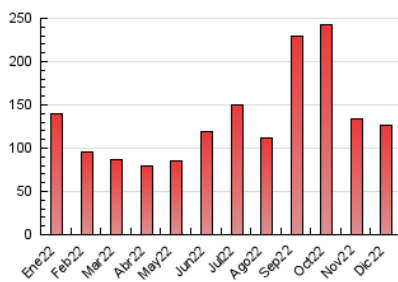

Páginas (x 1000)