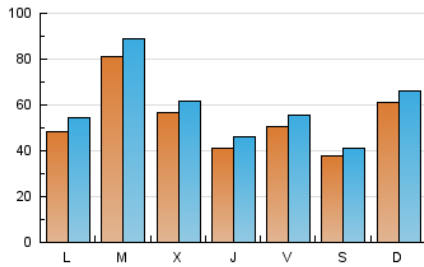

4. Gráficas (Nacional e Internacional)

4.1 Por día de la semana (promedio)

N. únicos / Visitas (x 100)