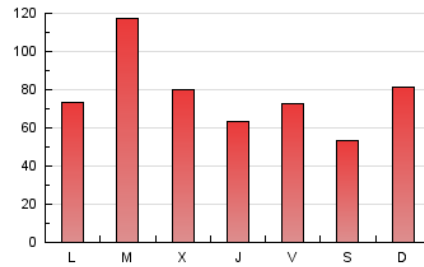

Páginas (x 100)