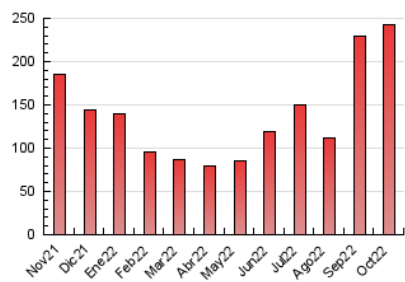

### 3. Por día del mes (Nacional e Internacional)

Día	N. únicos	Visitas	Páginas	Día	N. únicos	Visitas	Páginas	Día	N. únicos	Visitas	Páginas
1	1.639	1.930	2.933	11	5.916	6.521	9.565	21	2.278	2.597	4.068
2	3.024	3.390	4.823	12	2.796	3.080	4.718	22	6.203	6.569	8.042
3	5.090	5.741	8.212	13	5.413	6.064	8.469	23	19.783	20.773	23.670
4	9.815	11.115	14.056	14	11.457	12.074	15.079	24	9.126	9.868	12.262
5	9.678	10.452	12.881	15	6.117	6.559	8.191	25	11.040	11.649	15.152
6	4.181	4.584	6.053	16	3.419	3.757	5.395	26	6.225	6.737	8.941
7	2.883	3.252	4.633	17	2.927	3.481	5.185	27	4.116	4.595	6.364
8	2.347	2.690	3.823	18	5.567	6.340	9.118	28	3.694	4.240	5.957
9	2.038	2.468	3.664	19	3.866	4.328	6.197	29	2.483	2.840	4.162
10	3.977	4.379	5.891	20	2.764	3.283	5.103	30	2.223	2.631	3.794
								31	3.138	3.627	5.760

##### 4.1 Por día de la semana (promedio)

N. únicos / Visitas (x 100)

Páginas (x 100)

##### 4.2 Por franja horaria (promedio)

Visitas\_ (x 1000)

Páginas (x 1000)

##### 4.3 Por meses

N. únicos / Visitas (x 1000)

Páginas (x 1000)