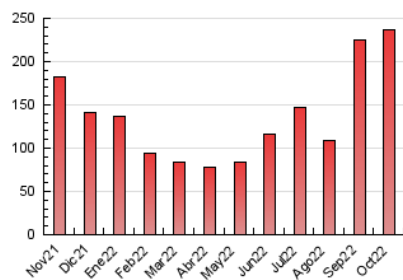

#### 3. Por día del mes (Nacional)

Día	N. únicos	Visitas	Páginas	Día	N. únicos	Visitas	Páginas	Día	N. únicos	Visitas	Páginas
1	1.603	1.889	2.859	11	5.789	6.379	9.344	21	2.201	2.510	3.935
2	2.962	3.320	4.701	12	2.720	2.993	4.584	22	6.101	6.463	7.866
3	4.995	5.634	8.070	13	5.307	5.935	8.268	23	19.573	20.523	23.374
4	9.706	10.989	13.892	14	11.251	11.883	14.839	24	9.019	9.743	12.068
5	9.548	10.312	12.718	15	6.011	6.446	8.054	25	10.880	11.457	14.864
6	4.077	4.475	5.909	16	3.349	3.678	5.287	26	6.120	6.612	8.753
7	2.806	3.162	4.499	17	2.854	3.395	5.058	27	4.016	4.468	6.181
8	2.293	2.627	3.726	18	5.457	6.210	8.941	28	3.591	4.118	5.763
9	1.988	2.406	3.584	19	3.764	4.206	6.027	29	2.425	2.764	4.055
10	3.904	4.293	5.768	20	2.689	3.188	4.929	30	2.163	2.563	3.691
								31	3.050	3.521	5.584

##### 4.1 Por día de la semana (promedio)

N. únicos / Visitas (x 100)

Páginas (x 100)

##### 4.2 Por franja horaria (promedio)

Visitas\_\_ (x 1000)

Páginas (x 1000)

##### 4.3 Por meses

N. únicos / Visitas (x 1000)

Páginas (x 1000)