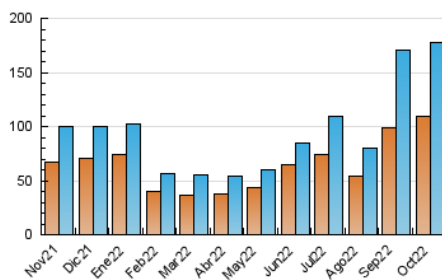

#### 3. Por día del mes (Nacional)

Día	N. únicos	Visitas	Páginas	Día	N. únicos	Visitas	Páginas	Día	N. únicos	Visitas	Páginas
1	1.603	1.889	2.859	11	5.789	6.379	9.344	21	2.201	2.510	3.935
2	2.962	3.320	4.701	12	2.720	2.993	4.584	22	6.101	6.463	7.866
3	4.995	5.634	8.070	13	5.307	5.935	8.268	23	19.573	20.523	23.374
4	9.706	10.989	13.892	14	11.251	11.883	14.839	24	9.019	9.743	12.068
5	9.548	10.312	12.718	15	6.011	6.446	8.054	25	10.880	11.457	14.864
6	4.077	4.475	5.909	16	3.349	3.678	5.287	26	6.120	6.612	8.753
7	2.806	3.162	4.499	17	2.854	3.395	5.058	27	4.016	4.468	6.181
8	2.293	2.627	3.726	18	5.457	6.210	8.941	28	3.591	4.118	5.763
9	1.988	2.406	3.584	19	3.764	4.206	6.027	29	2.425	2.764	4.055
10	3.904	4.293	5.768	20	2.689	3.188	4.929	30	2.163	2.563	3.691
								31	3.050	3.521	5.584

##### 4.1 Por día de la semana (promedio)

N. únicos / Visitas (x 100)

Páginas (x 100)

##### 4.2 Por franja horaria (promedio)

Visitas\_\_ (x 1000)

Páginas (x 1000)

##### 4.3 Por meses

N. únicos / Visitas (x 1000)

Páginas (x 1000)