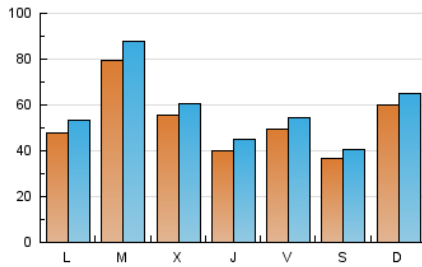

4. Gráficas (Nacional)

4.1 Por día de la semana (promedio)

N. únicos / Visitas (x 100)