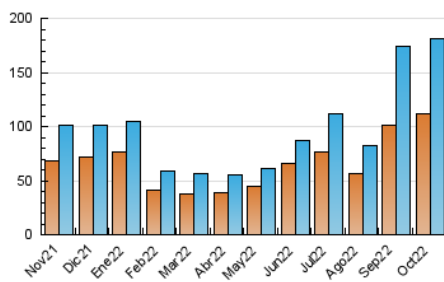

### 3. Por día del mes (Nacional e Internacional)

Día	N. únicos	Visitas	Páginas	Día	N. únicos	Visitas	Páginas	Día	N. únicos	Visitas	Páginas
1	1.639	1.930	2.933	11	5.916	6.521	9.565	21	2.278	2.597	4.068
2	3.024	3.390	4.823	12	2.796	3.080	4.718	22	6.203	6.569	8.042
3	5.090	5.741	8.212	13	5.413	6.064	8.469	23	19.783	20.773	23.670
4	9.815	11.115	14.056	14	11.457	12.074	15.079	24	9.126	9.868	12.262
5	9.678	10.452	12.881	15	6.117	6.559	8.191	25	11.040	11.649	15.152
6	4.181	4.584	6.053	16	3.419	3.757	5.395	26	6.225	6.737	8.941
7	2.883	3.252	4.633	17	2.927	3.481	5.185	27	4.116	4.595	6.364
8	2.347	2.690	3.823	18	5.567	6.340	9.118	28	3.694	4.240	5.957
9	2.038	2.468	3.664	19	3.866	4.328	6.197	29	2.483	2.840	4.162
10	3.977	4.379	5.891	20	2.764	3.283	5.103	30	2.223	2.631	3.794
								31	3.138	3.627	5.760

##### 4.1 Por día de la semana (promedio)

N. únicos / Visitas (x 100)

Páginas (x 100)

##### 4.2 Por franja horaria (promedio)

Visitas\_ (x 1000)

Páginas (x 1000)

##### 4.3 Por meses

N. únicos / Visitas (x 1000)

Páginas (x 1000)