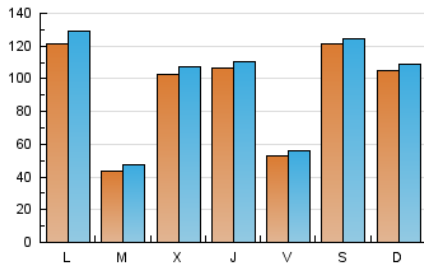

1. Cifras totales y promedios (Nacional)

MES - AÑO	NAVEGADORES UNICOS	VISITAS	PAGINAS
Octubre - 2021	203.771	301.990	566.971
PROMEDIO DIARIO	9.322	9.742	18.289
PROMEDIO LUNES-VIERNES	8.386	8.823	16.983
PROMEDIO SABADO-DOMINGO	11.287	11.670	21.032
PAGINAS / VISITAS	1,88		
DURACION MEDIA VISITAS	0:00:50		
DURACION MEDIA PAGINAS	0:00:57		

2. Secciones (Nacional)

	PAGINAS	%
HOME	23.707	4.18 %
RESTO	543.264	95.82 %

3. Por día del mes (Nacional)

Día	N. únicos	Visitas	Páginas	Día	N. únicos	Visitas	Páginas	Día	N. únicos	Visitas	Páginas
1	1.350	1.521	3.956	11	2.954	3.179	7.725	21	29.734	30.388	52.079
2	43.215	44.023	71.970	12	2.273	2.484	6.364	22	13.301	13.857	25.790
3	30.457	31.915	56.456	13	4.265	4.640	10.183	23	5.423	5.623	10.308
4	33.178	35.456	67.562	14	3.226	3.448	7.356	24	11.788	12.124	20.960
5	10.176	10.801	20.210	15	4.356	4.559	9.803	25	8.325	8.670	18.014
6	7.231	7.584	14.158	16	6.958	7.177	13.542	26	3.119	3.427	7.985
7	6.061	6.448	12.510	17	5.682	5.886	10.408	27	5.557	5.938	11.398
8	3.464	3.746	8.357	18	4.003	4.239	9.314	28	3.605	3.862	7.792
9	1.452	1.594	4.022	19	2.001	2.228	5.258	29	3.843	4.152	9.371
10	1.704	1.833	4.375	20	24.087	24.661	41.462	30	3.474	3.657	9.434
								31	2.721	2.870	8.849

4. Gráficas (Nacional)

4.1 Por día de la semana (promedio)

N. únicos / Visitas (x 100)

Páginas (x 100)

4.2 Por franja horaria (promedio)

Visitas_ (x 1000)

Páginas (x 1000)

4.3 Por meses