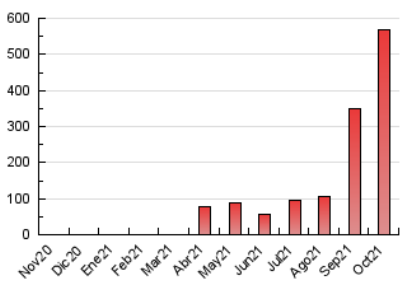

Páginas (x 1000)