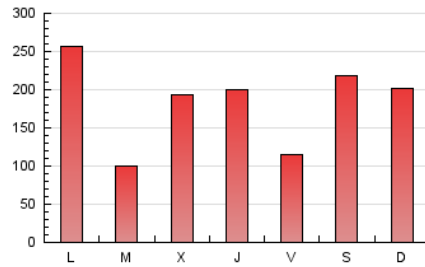

1. Cifras totales y promedios (Nacional)

MES - AÑO	NAVEGADORES UNICOS	VISITAS	PAGINAS
Octubre - 2021	203.771	301.990	566.971
PROMEDIO DIARIO	9.322	9.742	18.289
PROMEDIO LUNES-VIERNES	8.386	8.823	16.983
PROMEDIO SABADO-DOMINGO	11.287	11.670	21.032
PAGINAS / VISITAS	1,88		
DURACION MEDIA VISITAS	0:00:50		
DURACION MEDIA PAGINAS	0:00:57		

2. Secciones (Nacional)

	PAGINAS	%
HOME	23.707	4.18 %
RESTO	543.264	95.82 %

3. Por día del mes (Nacional)

Día	N. únicos	Visitas	Páginas	Día	N. únicos	Visitas	Páginas	Día	N. únicos	Visitas	Páginas
1	1.350	1.521	3.956	11	2.954	3.179	7.725	21	29.734	30.388	52.079
2	43.215	44.023	71.970	12	2.273	2.484	6.364	22	13.301	13.857	25.790
3	30.457	31.915	56.456	13	4.265	4.640	10.183	23	5.423	5.623	10.308
4	33.178	35.456	67.562	14	3.226	3.448	7.356	24	11.788	12.124	20.960
5	10.176	10.801	20.210	15	4.356	4.559	9.803	25	8.325	8.670	18.014
6	7.231	7.584	14.158	16	6.958	7.177	13.542	26	3.119	3.427	7.985
7	6.061	6.448	12.510	17	5.682	5.886	10.408	27	5.557	5.938	11.398
8	3.464	3.746	8.357	18	4.003	4.239	9.314	28	3.605	3.862	7.792
9	1.452	1.594	4.022	19	2.001	2.228	5.258	29	3.843	4.152	9.371
10	1.704	1.833	4.375	20	24.087	24.661	41.462	30	3.474	3.657	9.434
								31	2.721	2.870	8.849

4. Gráficas (Nacional)

4.1 Por día de la semana (promedio)

N. únicos / Visitas (x 100)

Páginas (x 100)

4.2 Por franja horaria (promedio)

Visitas_ (x 1000)

Páginas (x 1000)

4.3 Por meses