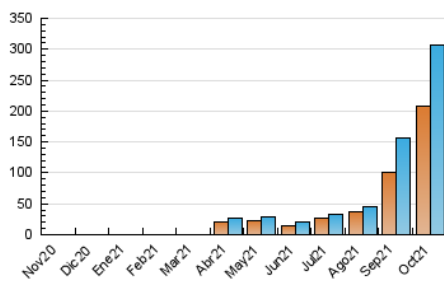

4.3 Por meses

N. únicos / Visitas (x 1000)