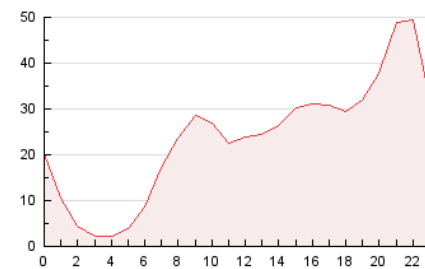

2. Secciones (Nacional)

	PAGINAS	%
HOME	23.707	4.18 %
RESTO	543.264	95.82 %

3. Por día del mes (Nacional)

Día	N. únicos	Visitas	Páginas	Día	N. únicos	Visitas	Páginas	Día	N. únicos	Visitas	Páginas
1	1.350	1.521	3.956	11	2.954	3.179	7.725	21	29.734	30.388	52.079
2	43.215	44.023	71.970	12	2.273	2.484	6.364	22	13.301	13.857	25.790
3	30.457	31.915	56.456	13	4.265	4.640	10.183	23	5.423	5.623	10.308
4	33.178	35.456	67.562	14	3.226	3.448	7.356	24	11.788	12.124	20.960
5	10.176	10.801	20.210	15	4.356	4.559	9.803	25	8.325	8.670	18.014
6	7.231	7.584	14.158	16	6.958	7.177	13.542	26	3.119	3.427	7.985
7	6.061	6.448	12.510	17	5.682	5.886	10.408	27	5.557	5.938	11.398
8	3.464	3.746	8.357	18	4.003	4.239	9.314	28	3.605	3.862	7.792
9	1.452	1.594	4.022	19	2.001	2.228	5.258	29	3.843	4.152	9.371
10	1.704	1.833	4.375	20	24.087	24.661	41.462	30	3.474	3.657	9.434
								31	2.721	2.870	8.849

4. Gráficas (Nacional)

4.1 Por día de la semana (promedio)

N. únicos / Visitas (x 100)

Páginas (x 100)

4.2 Por franja horaria (promedio)

Visitas_ (x 1000)

Páginas (x 1000)

4.3 Por meses