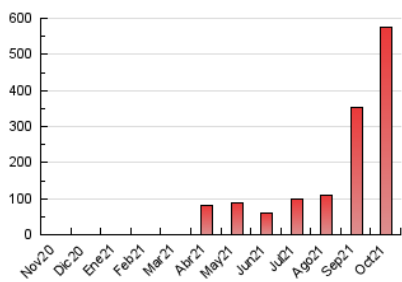

Páginas (x 1000)