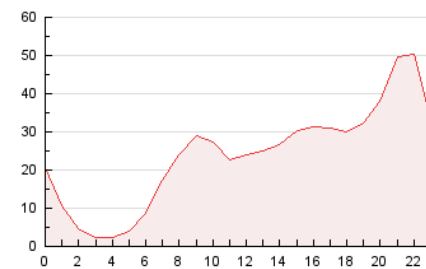

2. Secciones (Nacional e Internacional)

	PAGINAS	%
HOME	24.326	4.23 %
RESTO	551.345	95.77 %

3. Por día del mes (Nacional e Internacional)

Día	N. únicos	Visitas	Páginas	Día	N. únicos	Visitas	Páginas	Día	N. únicos	Visitas	Páginas
1	1.386	1.558	4.017	11	3.075	3.303	7.950	21	30.026	30.684	52.659
2	43.481	44.355	72.500	12	2.343	2.556	6.485	22	13.538	14.129	26.362
3	30.858	32.350	57.208	13	4.338	4.721	10.336	23	5.584	5.790	10.609
4	33.586	35.902	68.432	14	3.297	3.519	7.593	24	11.875	12.240	21.153
5	10.448	11.068	20.771	15	4.422	4.629	9.941	25	8.457	8.805	18.321
6	7.390	7.737	14.516	16	7.080	7.317	13.759	26	3.199	3.514	8.168
7	6.178	6.575	12.751	17	5.824	6.032	10.664	27	5.633	6.023	11.630
8	3.534	3.819	8.486	18	4.089	4.330	9.480	28	3.689	3.950	7.980
9	1.495	1.637	4.092	19	2.066	2.297	5.411	29	3.893	4.203	9.519
10	1.765	1.896	4.492	20	24.198	24.810	41.738	30	3.541	3.725	9.569
								31	2.822	2.972	9.079

4. Gráficas (Nacional e Internacional)

4.1 Por día de la semana (promedio)

N. únicos / Visitas (x 100)

Páginas (x 100)

4.2 Por franja horaria (promedio)

Visitas_ (x 1000)

Páginas (x 1000)

4.3 Por meses