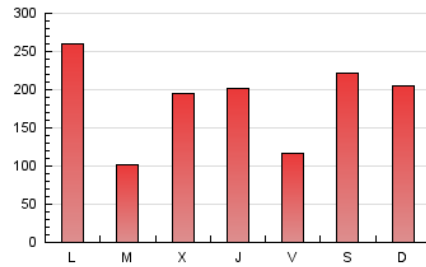

1. Cifras totales y promedios (Nacional e Internacional)

MES - AÑO	NAVEGADORES UNICOS	VISITAS	PAGINAS
Octubre - 2021	206.997	306.446	575.671
PROMEDIO DIARIO	9.455	9.885	18.570
PROMEDIO LUNES-VIERNES	8.514	8.959	17.264
PROMEDIO SABADO-DOMINGO	11.433	11.831	21.313
PAGINAS / VISITAS	1,88		
DURACION MEDIA VISITAS	0:00:50		
DURACION MEDIA PAGINAS	0:00:57		

2. Secciones (Nacional e Internacional)

	PAGINAS	%
HOME	24.326	4.23 %
RESTO	551.345	95.77 %

3. Por día del mes (Nacional e Internacional)

Día	N. únicos	Visitas	Páginas	Día	N. únicos	Visitas	Páginas	Día	N. únicos	Visitas	Páginas
1	1.386	1.558	4.017	11	3.075	3.303	7.950	21	30.026	30.684	52.659
2	43.481	44.355	72.500	12	2.343	2.556	6.485	22	13.538	14.129	26.362
3	30.858	32.350	57.208	13	4.338	4.721	10.336	23	5.584	5.790	10.609
4	33.586	35.902	68.432	14	3.297	3.519	7.593	24	11.875	12.240	21.153
5	10.448	11.068	20.771	15	4.422	4.629	9.941	25	8.457	8.805	18.321
6	7.390	7.737	14.516	16	7.080	7.317	13.759	26	3.199	3.514	8.168
7	6.178	6.575	12.751	17	5.824	6.032	10.664	27	5.633	6.023	11.630
8	3.534	3.819	8.486	18	4.089	4.330	9.480	28	3.689	3.950	7.980
9	1.495	1.637	4.092	19	2.066	2.297	5.411	29	3.893	4.203	9.519
10	1.765	1.896	4.492	20	24.198	24.810	41.738	30	3.541	3.725	9.569
								31	2.822	2.972	9.079

4. Gráficas (Nacional e Internacional)

4.1 Por día de la semana (promedio)

N. únicos / Visitas (x 100)

Páginas (x 100)

4.2 Por franja horaria (promedio)

Visitas_ (x 1000)

Páginas (x 1000)

4.3 Por meses