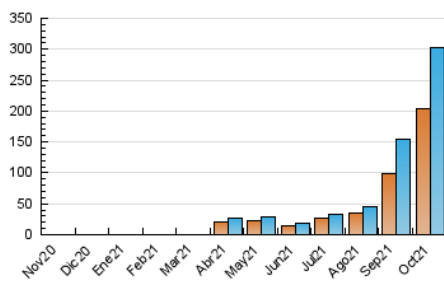

4.3 Por meses

N. únicos / Visitas (x 1000)