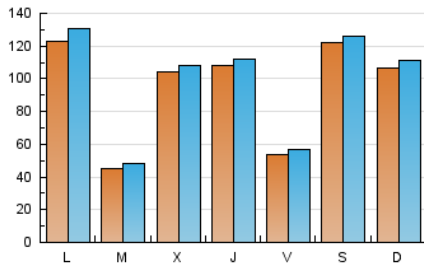

1. Cifras totales y promedios (Nacional e Internacional)

MES - AÑO	NAVEGADORES UNICOS	VISITAS	PAGINAS
Octubre - 2021	206.997	306.446	575.671
PROMEDIO DIARIO	9.455	9.885	18.570
PROMEDIO LUNES-VIERNES	8.514	8.959	17.264
PROMEDIO SABADO-DOMINGO	11.433	11.831	21.313
PAGINAS / VISITAS	1,88		
DURACION MEDIA VISITAS	0:00:50		
DURACION MEDIA PAGINAS	0:00:57		

2. Secciones (Nacional e Internacional)

	PAGINAS	%
HOME	24.326	4.23 %
RESTO	551.345	95.77 %

3. Por día del mes (Nacional e Internacional)

Día	N. únicos	Visitas	Páginas	Día	N. únicos	Visitas	Páginas	Día	N. únicos	Visitas	Páginas
1	1.386	1.558	4.017	11	3.075	3.303	7.950	21	30.026	30.684	52.659
2	43.481	44.355	72.500	12	2.343	2.556	6.485	22	13.538	14.129	26.362
3	30.858	32.350	57.208	13	4.338	4.721	10.336	23	5.584	5.790	10.609
4	33.586	35.902	68.432	14	3.297	3.519	7.593	24	11.875	12.240	21.153
5	10.448	11.068	20.771	15	4.422	4.629	9.941	25	8.457	8.805	18.321
6	7.390	7.737	14.516	16	7.080	7.317	13.759	26	3.199	3.514	8.168
7	6.178	6.575	12.751	17	5.824	6.032	10.664	27	5.633	6.023	11.630
8	3.534	3.819	8.486	18	4.089	4.330	9.480	28	3.689	3.950	7.980
9	1.495	1.637	4.092	19	2.066	2.297	5.411	29	3.893	4.203	9.519
10	1.765	1.896	4.492	20	24.198	24.810	41.738	30	3.541	3.725	9.569
								31	2.822	2.972	9.079

4. Gráficas (Nacional e Internacional)

4.1 Por día de la semana (promedio)

N. únicos / Visitas (x 100)

Páginas (x 100)

4.2 Por franja horaria (promedio)

Visitas_ (x 1000)

Páginas (x 1000)

4.3 Por meses