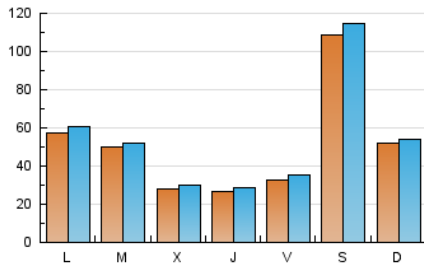

1. Cifras totales y promedios (Nacional e Internacional)

MES - AÑO	NAVEGADORES UNICOS	VISITAS	PAGINAS
Septiembre - 2021	99.866	156.043	352.659
PROMEDIO DIARIO	4.923	5.201	11.755
PROMEDIO LUNES-VIERNES	3.792	4.018	9.560
PROMEDIO SABADO-DOMINGO	8.032	8.455	17.791
PAGINAS / VISITAS	2,26		
DURACION MEDIA VISITAS	0:01:09		
DURACION MEDIA PAGINAS	0:00:55		

2. Secciones (Nacional e Internacional)

	PAGINAS	%
HOME	22.786	6.46 %
RESTO	329.873	93.54 %

3. Por día del mes (Nacional e Internacional)

Día	N. únicos	Visitas	Páginas	Día	N. únicos	Visitas	Páginas	Día	N. únicos	Visitas	Páginas
1	1.775	1.959	5.534	11	2.606	2.733	6.375	21	2.990	3.144	6.701
2	2.833	3.060	10.823	12	1.111	1.225	3.302	22	1.648	1.773	4.479
3	3.402	3.625	11.322	13	4.908	5.231	11.517	23	1.689	1.850	4.751
4	11.477	12.106	25.142	14	1.950	2.138	5.376	24	2.615	2.818	7.543
5	6.316	6.566	15.570	15	2.341	2.498	5.844	25	2.617	2.736	6.940
6	3.661	3.971	10.891	16	3.062	3.282	8.257	26	2.533	2.670	7.577
7	10.543	10.763	23.122	17	5.258	5.540	11.281	27	8.432	8.913	19.546
8	6.232	6.595	14.407	18	26.841	28.384	55.749	28	4.487	4.728	11.119
9	3.569	3.789	8.680	19	10.756	11.218	21.676	29	2.117	2.279	5.853
10	1.859	2.024	4.880	20	5.977	6.224	13.049	30	2.082	2.201	5.353

4. Gráficas (Nacional e Internacional)

4.1 Por día de la semana (promedio)

N. únicos / Visitas (x 100)

Páginas (x 100)

4.2 Por franja horaria (promedio)

Visitas_ (x 1000)

Páginas (x 1000)

4.3 Por meses