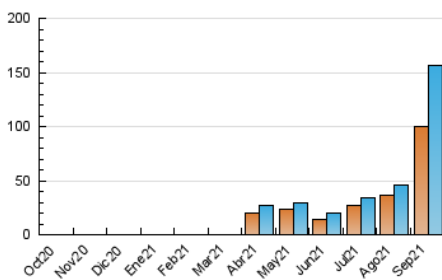

4.3 Por meses

N. únicos / Visitas (x 1000)