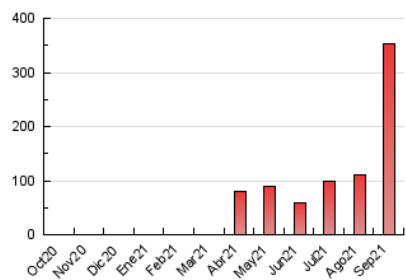

Páginas (x 1000)