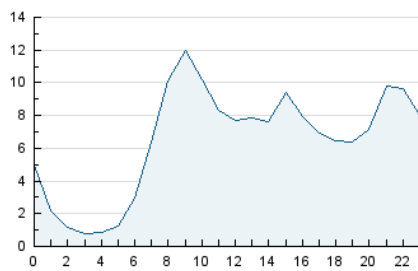

2. Secciones (Nacional e Internacional)

	PAGINAS	%
HOME	22.786	6.46 %
RESTO	329.873	93.54 %

3. Por día del mes (Nacional e Internacional)

Día	N. únicos	Visitas	Páginas	Día	N. únicos	Visitas	Páginas	Día	N. únicos	Visitas	Páginas
1	1.775	1.959	5.534	11	2.606	2.733	6.375	21	2.990	3.144	6.701
2	2.833	3.060	10.823	12	1.111	1.225	3.302	22	1.648	1.773	4.479
3	3.402	3.625	11.322	13	4.908	5.231	11.517	23	1.689	1.850	4.751
4	11.477	12.106	25.142	14	1.950	2.138	5.376	24	2.615	2.818	7.543
5	6.316	6.566	15.570	15	2.341	2.498	5.844	25	2.617	2.736	6.940
6	3.661	3.971	10.891	16	3.062	3.282	8.257	26	2.533	2.670	7.577
7	10.543	10.763	23.122	17	5.258	5.540	11.281	27	8.432	8.913	19.546
8	6.232	6.595	14.407	18	26.841	28.384	55.749	28	4.487	4.728	11.119
9	3.569	3.789	8.680	19	10.756	11.218	21.676	29	2.117	2.279	5.853
10	1.859	2.024	4.880	20	5.977	6.224	13.049	30	2.082	2.201	5.353

4. Gráficas (Nacional e Internacional)

4.1 Por día de la semana (promedio)

N. únicos / Visitas (x 100)

Páginas (x 100)

4.2 Por franja horaria (promedio)

Visitas_ (x 1000)

Páginas (x 1000)

4.3 Por meses