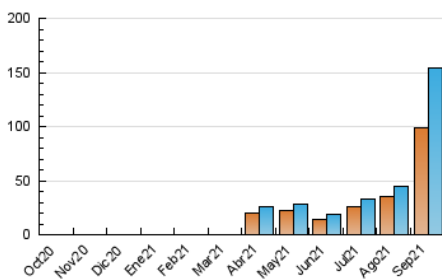

2. Secciones (Nacional)

	PAGINAS	%
HOME	22.220	6.39 %
RESTO	325.605	93.61 %

3. Por día del mes (Nacional)

Día	N. únicos	Visitas	Páginas	Día	N. únicos	Visitas	Páginas	Día	N. únicos	Visitas	Páginas
1	1.732	1.913	5.450	11	2.573	2.699	6.269	21	2.943	3.096	6.586
2	2.752	2.977	10.607	12	1.074	1.186	3.231	22	1.622	1.745	4.397
3	3.345	3.565	11.163	13	4.790	5.105	11.276	23	1.653	1.812	4.673
4	11.399	12.026	24.962	14	1.898	2.077	5.235	24	2.572	2.772	7.451
5	6.256	6.509	15.444	15	2.287	2.440	5.717	25	2.580	2.695	6.850
6	3.579	3.887	10.701	16	3.014	3.231	8.077	26	2.475	2.611	7.479
7	10.441	10.661	22.781	17	5.198	5.474	11.132	27	8.294	8.777	19.169
8	6.174	6.535	14.293	18	26.632	28.147	55.287	28	4.423	4.659	10.947
9	3.523	3.742	8.569	19	10.637	11.087	21.431	29	2.077	2.234	5.765
10	1.819	1.983	4.790	20	5.871	6.108	12.807	30	2.046	2.164	5.286

4. Gráficas (Nacional)

4.1 Por día de la semana (promedio)

N. únicos / Visitas (x 100)

Páginas (x 100)

4.2 Por franja horaria (promedio)

Visitas__ (x 1000)

Páginas (x 1000)

4.3 Por meses

N. únicos / Visitas (x 1000)

Páginas (x 1000)

5. Observaciones

Este Medio Electrónico de Comunicación ha sido medido por la herramienta Google Analytics de Google

6. Definiciones básicas (Para más información ver Normas Técnicas para el Control de los Medios Electrónicos de Comunicación)

Visita:

Una secuencia ininterrumpida de páginas servidas a un usuario válido. Si dicho usuario no realiza peticiones de páginas en un periodo de tiempo (30 min) la siguiente petición constituirá el inicio de una nueva visita.