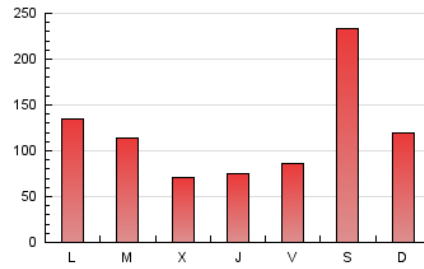

1. Cifras totales y promedios (Nacional)

MES - AÑO	NAVEGADORES UNICOS	VISITAS	PAGINAS
Septiembre - 2021	98.302	153.917	347.825
PROMEDIO DIARIO	4.856	5.131	11.594
PROMEDIO LUNES-VIERNES	3.730	3.953	9.403
PROMEDIO SABADO-DOMINGO	7.953	8.370	17.619
PAGINAS / VISITAS	2,26		
DURACION MEDIA VISITAS	0:01:09		
DURACION MEDIA PAGINAS	0:00:55		

2. Secciones (Nacional)

	PAGINAS	%
HOME	22.220	6.39 %
RESTO	325.605	93.61 %

3. Por día del mes (Nacional)

Día	N. únicos	Visitas	Páginas	Día	N. únicos	Visitas	Páginas	Día	N. únicos	Visitas	Páginas
1	1.732	1.913	5.450	11	2.573	2.699	6.269	21	2.943	3.096	6.586
2	2.752	2.977	10.607	12	1.074	1.186	3.231	22	1.622	1.745	4.397
3	3.345	3.565	11.163	13	4.790	5.105	11.276	23	1.653	1.812	4.673
4	11.399	12.026	24.962	14	1.898	2.077	5.235	24	2.572	2.772	7.451
5	6.256	6.509	15.444	15	2.287	2.440	5.717	25	2.580	2.695	6.850
6	3.579	3.887	10.701	16	3.014	3.231	8.077	26	2.475	2.611	7.479
7	10.441	10.661	22.781	17	5.198	5.474	11.132	27	8.294	8.777	19.169
8	6.174	6.535	14.293	18	26.632	28.147	55.287	28	4.423	4.659	10.947
9	3.523	3.742	8.569	19	10.637	11.087	21.431	29	2.077	2.234	5.765
10	1.819	1.983	4.790	20	5.871	6.108	12.807	30	2.046	2.164	5.286

4. Gráficas (Nacional)

4.1 Por día de la semana (promedio)

N. únicos / Visitas (x 100)

Páginas (x 100)

4.2 Por franja horaria (promedio)

Visitas__ (x 1000)

Páginas (x 1000)

4.3 Por meses