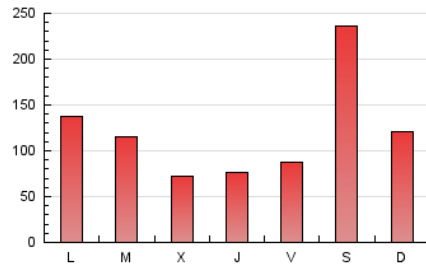

1. Cifras totales y promedios (Nacional e Internacional)

MES - AÑO	NAVEGADORES UNICOS	VISITAS	PAGINAS
Septiembre - 2021	99.866	156.043	352.659
PROMEDIO DIARIO	4.923	5.201	11.755
PROMEDIO LUNES-VIERNES	3.792	4.018	9.560
PROMEDIO SABADO-DOMINGO	8.032	8.455	17.791
PAGINAS / VISITAS	2,26		
DURACION MEDIA VISITAS	0:01:09		
DURACION MEDIA PAGINAS	0:00:55		

2. Secciones (Nacional e Internacional)

	PAGINAS	%
HOME	22.786	6.46 %
RESTO	329.873	93.54 %

3. Por día del mes (Nacional e Internacional)

Día	N. únicos	Visitas	Páginas	Día	N. únicos	Visitas	Páginas	Día	N. únicos	Visitas	Páginas
1	1.775	1.959	5.534	11	2.606	2.733	6.375	21	2.990	3.144	6.701
2	2.833	3.060	10.823	12	1.111	1.225	3.302	22	1.648	1.773	4.479
3	3.402	3.625	11.322	13	4.908	5.231	11.517	23	1.689	1.850	4.751
4	11.477	12.106	25.142	14	1.950	2.138	5.376	24	2.615	2.818	7.543
5	6.316	6.566	15.570	15	2.341	2.498	5.844	25	2.617	2.736	6.940
6	3.661	3.971	10.891	16	3.062	3.282	8.257	26	2.533	2.670	7.577
7	10.543	10.763	23.122	17	5.258	5.540	11.281	27	8.432	8.913	19.546
8	6.232	6.595	14.407	18	26.841	28.384	55.749	28	4.487	4.728	11.119
9	3.569	3.789	8.680	19	10.756	11.218	21.676	29	2.117	2.279	5.853
10	1.859	2.024	4.880	20	5.977	6.224	13.049	30	2.082	2.201	5.353

4. Gráficas (Nacional e Internacional)

4.1 Por día de la semana (promedio)

N. únicos / Visitas (x 100)

Páginas (x 100)

4.2 Por franja horaria (promedio)

Visitas_ (x 1000)

Páginas (x 1000)

4.3 Por meses