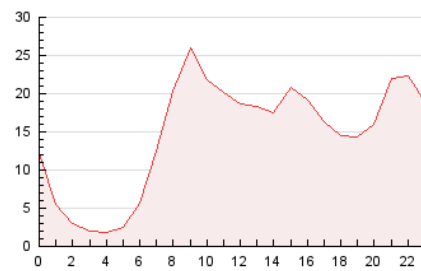

2. Secciones (Nacional e Internacional)

	PAGINAS	%
HOME	22.786	6.46 %
RESTO	329.873	93.54 %

3. Por día del mes (Nacional e Internacional)

Día	N. únicos	Visitas	Páginas	Día	N. únicos	Visitas	Páginas	Día	N. únicos	Visitas	Páginas
1	1.775	1.959	5.534	11	2.606	2.733	6.375	21	2.990	3.144	6.701
2	2.833	3.060	10.823	12	1.111	1.225	3.302	22	1.648	1.773	4.479
3	3.402	3.625	11.322	13	4.908	5.231	11.517	23	1.689	1.850	4.751
4	11.477	12.106	25.142	14	1.950	2.138	5.376	24	2.615	2.818	7.543
5	6.316	6.566	15.570	15	2.341	2.498	5.844	25	2.617	2.736	6.940
6	3.661	3.971	10.891	16	3.062	3.282	8.257	26	2.533	2.670	7.577
7	10.543	10.763	23.122	17	5.258	5.540	11.281	27	8.432	8.913	19.546
8	6.232	6.595	14.407	18	26.841	28.384	55.749	28	4.487	4.728	11.119
9	3.569	3.789	8.680	19	10.756	11.218	21.676	29	2.117	2.279	5.853
10	1.859	2.024	4.880	20	5.977	6.224	13.049	30	2.082	2.201	5.353

4. Gráficas (Nacional e Internacional)

4.1 Por día de la semana (promedio)

N. únicos / Visitas (x 100)

Páginas (x 100)

4.2 Por franja horaria (promedio)

Visitas_ (x 1000)

Páginas (x 1000)

4.3 Por meses