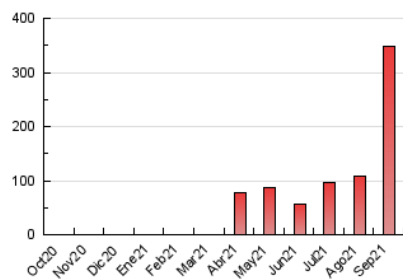

Páginas (x 1000)