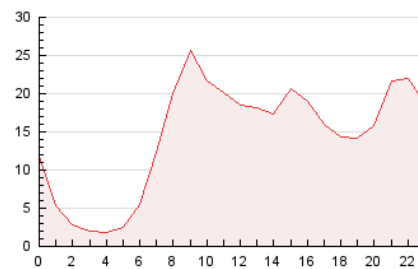

2. Secciones (Nacional)

	PAGINAS	%
HOME	22.220	6.39 %
RESTO	325.605	93.61 %

3. Por día del mes (Nacional)

Día	N. únicos	Visitas	Páginas	Día	N. únicos	Visitas	Páginas	Día	N. únicos	Visitas	Páginas
1	1.732	1.913	5.450	11	2.573	2.699	6.269	21	2.943	3.096	6.586
2	2.752	2.977	10.607	12	1.074	1.186	3.231	22	1.622	1.745	4.397
3	3.345	3.565	11.163	13	4.790	5.105	11.276	23	1.653	1.812	4.673
4	11.399	12.026	24.962	14	1.898	2.077	5.235	24	2.572	2.772	7.451
5	6.256	6.509	15.444	15	2.287	2.440	5.717	25	2.580	2.695	6.850
6	3.579	3.887	10.701	16	3.014	3.231	8.077	26	2.475	2.611	7.479
7	10.441	10.661	22.781	17	5.198	5.474	11.132	27	8.294	8.777	19.169
8	6.174	6.535	14.293	18	26.632	28.147	55.287	28	4.423	4.659	10.947
9	3.523	3.742	8.569	19	10.637	11.087	21.431	29	2.077	2.234	5.765
10	1.819	1.983	4.790	20	5.871	6.108	12.807	30	2.046	2.164	5.286

4. Gráficas (Nacional)

4.1 Por día de la semana (promedio)

N. únicos / Visitas (x 100)

Páginas (x 100)

4.2 Por franja horaria (promedio)

Visitas__ (x 1000)

Páginas (x 1000)

4.3 Por meses