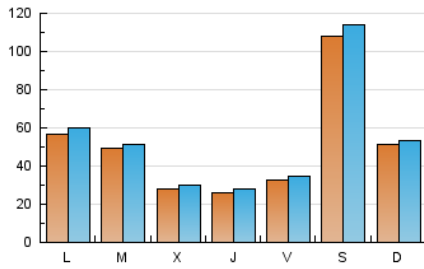

1. Cifras totales y promedios (Nacional)

MES - AÑO	NAVEGADORES UNICOS	VISITAS	PAGINAS
Septiembre - 2021	98.302	153.917	347.825
PROMEDIO DIARIO	4.856	5.131	11.594
PROMEDIO LUNES-VIERNES	3.730	3.953	9.403
PROMEDIO SABADO-DOMINGO	7.953	8.370	17.619
PAGINAS / VISITAS	2,26		
DURACION MEDIA VISITAS	0:01:09		
DURACION MEDIA PAGINAS	0:00:55		

2. Secciones (Nacional)

	PAGINAS	%
HOME	22.220	6.39 %
RESTO	325.605	93.61 %

3. Por día del mes (Nacional)

Día	N. únicos	Visitas	Páginas	Día	N. únicos	Visitas	Páginas	Día	N. únicos	Visitas	Páginas
1	1.732	1.913	5.450	11	2.573	2.699	6.269	21	2.943	3.096	6.586
2	2.752	2.977	10.607	12	1.074	1.186	3.231	22	1.622	1.745	4.397
3	3.345	3.565	11.163	13	4.790	5.105	11.276	23	1.653	1.812	4.673
4	11.399	12.026	24.962	14	1.898	2.077	5.235	24	2.572	2.772	7.451
5	6.256	6.509	15.444	15	2.287	2.440	5.717	25	2.580	2.695	6.850
6	3.579	3.887	10.701	16	3.014	3.231	8.077	26	2.475	2.611	7.479
7	10.441	10.661	22.781	17	5.198	5.474	11.132	27	8.294	8.777	19.169
8	6.174	6.535	14.293	18	26.632	28.147	55.287	28	4.423	4.659	10.947
9	3.523	3.742	8.569	19	10.637	11.087	21.431	29	2.077	2.234	5.765
10	1.819	1.983	4.790	20	5.871	6.108	12.807	30	2.046	2.164	5.286

4. Gráficas (Nacional)

4.1 Por día de la semana (promedio)

N. únicos / Visitas (x 100)

Páginas (x 100)

4.2 Por franja horaria (promedio)

Visitas__ (x 1000)

Páginas (x 1000)

4.3 Por meses