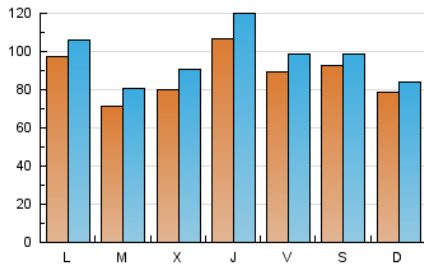

1. Cifras totales y promedios (Nacional e Internacional)

MES - AÑO	NAVEGADORES UNICOS	VISITAS	PAGINAS
Agosto - 2023	158.931	300.568	483.180
PROMEDIO DIARIO	8.775	9.696	15.586
PROMEDIO LUNES-VIERNES	8.854	9.889	15.859
PROMEDIO SABADO-DOMINGO	8.548	9.140	14.804
PAGINAS / VISITAS	1,61		
DURACION MEDIA VISITAS	0:02:26		
TIEMPO INTERACCIÓN MEDIO	0:02:39		

2. Secciones (Nacional e Internacional)

	PAGINAS	%
HOME	20.626	4.27 %
RESTO	462.554	95.73 %

3. Por día del mes (Nacional e Internacional)

Día	N. únicos	Visitas	Páginas	Día	N. únicos	Visitas	Páginas	Día	N. únicos	Visitas	Páginas
1	7.404	8.247	13.006	11	1.998	2.274	3.646	21	5.427	6.122	9.589
2	11.337	12.893	20.504	12	1.519	1.711	2.775	22	6.062	6.745	10.544
3	12.277	13.547	22.462	13	1.069	1.192	1.859	23	10.977	11.960	18.312
4	9.042	9.732	16.714	14	2.098	2.367	3.835	24	18.526	21.187	32.163
5	6.365	7.063	10.974	15	2.023	2.218	3.611	25	22.284	24.927	39.493
6	6.701	7.139	11.118	16	1.359	1.566	2.664	26	27.751	29.257	47.356
7	4.582	4.986	8.104	17	1.384	1.583	2.362	27	22.608	24.111	40.262
8	2.844	3.242	5.117	18	2.342	2.595	4.080	28	26.871	28.935	49.663
9	1.854	2.144	3.658	19	1.395	1.545	2.322	29	17.438	19.917	31.534
10	1.957	2.226	3.589	20	976	1.105	1.766	30	14.453	16.607	26.135
								31	19.099	21.425	33.963

4. Gráficas (Nacional e Internacional)

4.1 Por día de la semana (promedio)

N. únicos / Visitas (x 100)

Páginas (x 100)

4.2 Por franja horaria (promedio)

Visitas_ (x 1000)

Páginas (x 1000)

4.3 Por meses