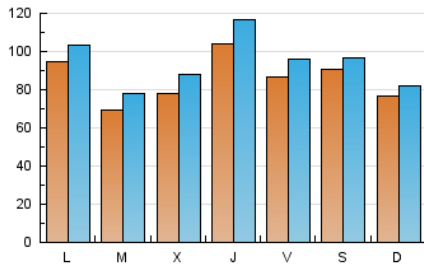

1. Cifras totales y promedios (Nacional)

MES - AÑO	NAVEGADORES UNICOS	VISITAS	PAGINAS
Agosto - 2023	154.410	292.827	471.432
PROMEDIO DIARIO	8.550	9.446	15.207
PROMEDIO LUNES-VIERNES	8.620	9.622	15.468
PROMEDIO SABADO-DOMINGO	8.351	8.941	14.458
PAGINAS / VISITAS	1,61		
DURACION MEDIA VISITAS	0:02:26		
TIEMPO INTERACCIÓN MEDIO	0:02:41		

2. Secciones (Nacional)

	PAGINAS	%
HOME	19.588	4.16 %
RESTO	451.844	95.84 %

3. Por día del mes (Nacional)

Día	N. únicos	Visitas	Páginas	Día	N. únicos	Visitas	Páginas	Día	N. únicos	Visitas	Páginas
1	7.134	7.976	12.633	11	1.900	2.159	3.504	21	5.254	5.927	9.299
2	11.020	12.623	20.021	12	1.443	1.612	2.618	22	5.899	6.581	10.296
3	11.926	13.181	21.999	13	985	1.095	1.729	23	10.612	11.661	17.764
4	8.825	9.481	16.370	14	1.983	2.236	3.658	24	18.124	20.633	31.515
5	6.172	6.842	10.655	15	1.938	2.123	3.456	25	21.792	24.354	38.619
6	6.523	6.931	10.789	16	1.283	1.478	2.540	26	27.259	28.839	46.446
7	4.409	4.798	7.803	17	1.289	1.478	2.228	27	22.187	23.708	39.535
8	2.699	3.038	4.852	18	2.238	2.478	3.903	28	26.344	28.310	48.711
9	1.769	2.037	3.476	19	1.320	1.465	2.210	29	17.014	19.332	30.713
10	1.867	2.112	3.412	20	917	1.038	1.684	30	14.195	16.258	25.657
								31	18.737	21.043	33.337

4. Gráficas (Nacional)

4.1 Por día de la semana (promedio)

N. únicos / Visitas (x 100)

Páginas (x 100)

4.2 Por franja horaria (promedio)

Visitas_ (x 1000)

Páginas (x 1000)

4.3 Por meses