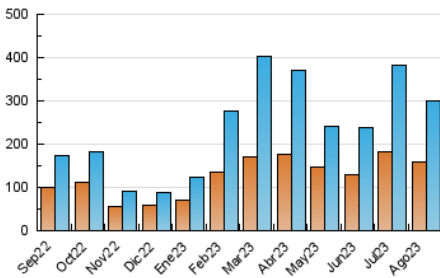

4.2 Por franja horaria (promedio)

Visitas_ (x 1000)

Páginas (x 1000)

4.3 Por meses

N. únicos / Visitas (x 1000)