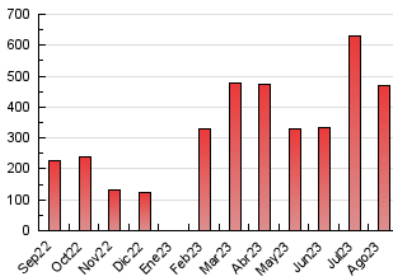

2. Secciones (Nacional)

	PAGINAS	%
HOME	19.588	4.16 %
RESTO	451.844	95.84 %

3. Por día del mes (Nacional)

Día	N. únicos	Visitas	Páginas	Día	N. únicos	Visitas	Páginas	Día	N. únicos	Visitas	Páginas
1	7.134	7.976	12.633	11	1.900	2.159	3.504	21	5.254	5.927	9.299
2	11.020	12.623	20.021	12	1.443	1.612	2.618	22	5.899	6.581	10.296
3	11.926	13.181	21.999	13	985	1.095	1.729	23	10.612	11.661	17.764
4	8.825	9.481	16.370	14	1.983	2.236	3.658	24	18.124	20.633	31.515
5	6.172	6.842	10.655	15	1.938	2.123	3.456	25	21.792	24.354	38.619
6	6.523	6.931	10.789	16	1.283	1.478	2.540	26	27.259	28.839	46.446
7	4.409	4.798	7.803	17	1.289	1.478	2.228	27	22.187	23.708	39.535
8	2.699	3.038	4.852	18	2.238	2.478	3.903	28	26.344	28.310	48.711
9	1.769	2.037	3.476	19	1.320	1.465	2.210	29	17.014	19.332	30.713
10	1.867	2.112	3.412	20	917	1.038	1.684	30	14.195	16.258	25.657
								31	18.737	21.043	33.337

4. Gráficas (Nacional)

4.1 Por día de la semana (promedio)

N. únicos / Visitas (x 100)

Páginas (x 100)

4.2 Por franja horaria (promedio)

Visitas_ (x 1000)

Páginas (x 1000)

4.3 Por meses

N. únicos / Visitas (x 1000)

Páginas (x 1000)

5. Observaciones

Este Medio Electrónico de Comunicación ha sido medido por la herramienta Google Analytics de Google (GA4)

6. Definiciones básicas (Para más información ver Normas Técnicas para el Control de los Medios Electrónicos de Comunicación)

Visita:

Una secuencia ininterrumpida de páginas servidas a un usuario válido. Si dicho usuario no realiza peticiones de páginas en un periodo de tiempo (30 min) la siguiente petición constituirá el inicio de una nueva visita.