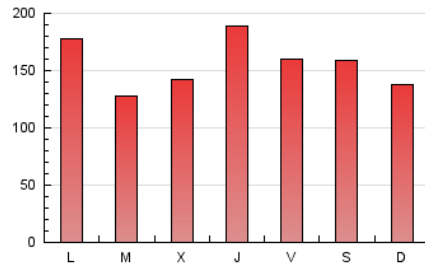

1. Cifras totales y promedios (Nacional e Internacional)

MES - AÑO	NAVEGADORES UNICOS	VISITAS	PAGINAS
Agosto - 2023	158.931	300.568	483.180
PROMEDIO DIARIO	8.775	9.696	15.586
PROMEDIO LUNES-VIERNES	8.854	9.889	15.859
PROMEDIO SABADO-DOMINGO	8.548	9.140	14.804
PAGINAS / VISITAS	1,61		
DURACION MEDIA VISITAS	0:02:26		
TIEMPO INTERACCIÓN MEDIO	0:02:39		

2. Secciones (Nacional e Internacional)

	PAGINAS	%
HOME	20.626	4.27 %
RESTO	462.554	95.73 %

3. Por día del mes (Nacional e Internacional)

Día	N. únicos	Visitas	Páginas	Día	N. únicos	Visitas	Páginas	Día	N. únicos	Visitas	Páginas
1	7.404	8.247	13.006	11	1.998	2.274	3.646	21	5.427	6.122	9.589
2	11.337	12.893	20.504	12	1.519	1.711	2.775	22	6.062	6.745	10.544
3	12.277	13.547	22.462	13	1.069	1.192	1.859	23	10.977	11.960	18.312
4	9.042	9.732	16.714	14	2.098	2.367	3.835	24	18.526	21.187	32.163
5	6.365	7.063	10.974	15	2.023	2.218	3.611	25	22.284	24.927	39.493
6	6.701	7.139	11.118	16	1.359	1.566	2.664	26	27.751	29.257	47.356
7	4.582	4.986	8.104	17	1.384	1.583	2.362	27	22.608	24.111	40.262
8	2.844	3.242	5.117	18	2.342	2.595	4.080	28	26.871	28.935	49.663
9	1.854	2.144	3.658	19	1.395	1.545	2.322	29	17.438	19.917	31.534
10	1.957	2.226	3.589	20	976	1.105	1.766	30	14.453	16.607	26.135
								31	19.099	21.425	33.963

4. Gráficas (Nacional e Internacional)

4.1 Por día de la semana (promedio)

N. únicos / Visitas (x 100)

Páginas (x 100)

4.2 Por franja horaria (promedio)

Visitas_ (x 1000)

Páginas (x 1000)

4.3 Por meses