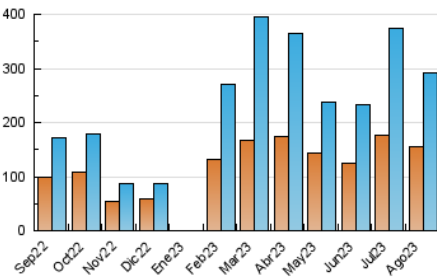

2. Secciones (Nacional)

	PAGINAS	%
HOME	19.588	4.16 %
RESTO	451.844	95.84 %

3. Por día del mes (Nacional)

Día	N. únicos	Visitas	Páginas	Día	N. únicos	Visitas	Páginas	Día	N. únicos	Visitas	Páginas
1	7.134	7.976	12.633	11	1.900	2.159	3.504	21	5.254	5.927	9.299
2	11.020	12.623	20.021	12	1.443	1.612	2.618	22	5.899	6.581	10.296
3	11.926	13.181	21.999	13	985	1.095	1.729	23	10.612	11.661	17.764
4	8.825	9.481	16.370	14	1.983	2.236	3.658	24	18.124	20.633	31.515
5	6.172	6.842	10.655	15	1.938	2.123	3.456	25	21.792	24.354	38.619
6	6.523	6.931	10.789	16	1.283	1.478	2.540	26	27.259	28.839	46.446
7	4.409	4.798	7.803	17	1.289	1.478	2.228	27	22.187	23.708	39.535
8	2.699	3.038	4.852	18	2.238	2.478	3.903	28	26.344	28.310	48.711
9	1.769	2.037	3.476	19	1.320	1.465	2.210	29	17.014	19.332	30.713
10	1.867	2.112	3.412	20	917	1.038	1.684	30	14.195	16.258	25.657
								31	18.737	21.043	33.337

4. Gráficas (Nacional)

4.1 Por día de la semana (promedio)

N. únicos / Visitas (x 100)

Páginas (x 100)

4.2 Por franja horaria (promedio)

Visitas_ (x 1000)

Páginas (x 1000)

4.3 Por meses

N. únicos / Visitas (x 1000)

Páginas (x 1000)

5. Observaciones

Este Medio Electrónico de Comunicación ha sido medido por la herramienta Google Analytics de Google (GA4)

6. Definiciones básicas (Para más información ver Normas Técnicas para el Control de los Medios Electrónicos de Comunicación)

Visita:

Una secuencia ininterrumpida de páginas servidas a un usuario válido. Si dicho usuario no realiza peticiones de páginas en un periodo de tiempo (30 min) la siguiente petición constituirá el inicio de una nueva visita.