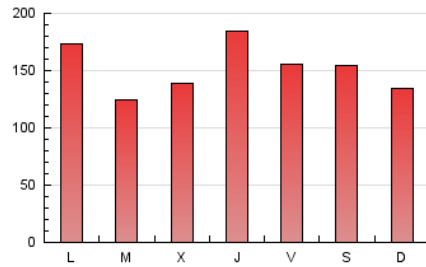

1. Cifras totales y promedios (Nacional)

MES - AÑO	NAVEGADORES UNICOS	VISITAS	PAGINAS
Agosto - 2023	154.410	292.827	471.432
PROMEDIO DIARIO	8.550	9.446	15.207
PROMEDIO LUNES-VIERNES	8.620	9.622	15.468
PROMEDIO SABADO-DOMINGO	8.351	8.941	14.458
PAGINAS / VISITAS	1,61		
DURACION MEDIA VISITAS	0:02:26		
TIEMPO INTERACCIÓN MEDIO	0:02:41		

2. Secciones (Nacional)

	PAGINAS	%
HOME	19.588	4.16 %
RESTO	451.844	95.84 %

3. Por día del mes (Nacional)

Día	N. únicos	Visitas	Páginas	Día	N. únicos	Visitas	Páginas	Día	N. únicos	Visitas	Páginas
1	7.134	7.976	12.633	11	1.900	2.159	3.504	21	5.254	5.927	9.299
2	11.020	12.623	20.021	12	1.443	1.612	2.618	22	5.899	6.581	10.296
3	11.926	13.181	21.999	13	985	1.095	1.729	23	10.612	11.661	17.764
4	8.825	9.481	16.370	14	1.983	2.236	3.658	24	18.124	20.633	31.515
5	6.172	6.842	10.655	15	1.938	2.123	3.456	25	21.792	24.354	38.619
6	6.523	6.931	10.789	16	1.283	1.478	2.540	26	27.259	28.839	46.446
7	4.409	4.798	7.803	17	1.289	1.478	2.228	27	22.187	23.708	39.535
8	2.699	3.038	4.852	18	2.238	2.478	3.903	28	26.344	28.310	48.711
9	1.769	2.037	3.476	19	1.320	1.465	2.210	29	17.014	19.332	30.713
10	1.867	2.112	3.412	20	917	1.038	1.684	30	14.195	16.258	25.657
								31	18.737	21.043	33.337

4. Gráficas (Nacional)

4.1 Por día de la semana (promedio)

N. únicos / Visitas (x 100)

Páginas (x 100)

4.2 Por franja horaria (promedio)

Visitas_ (x 1000)

Páginas (x 1000)

4.3 Por meses