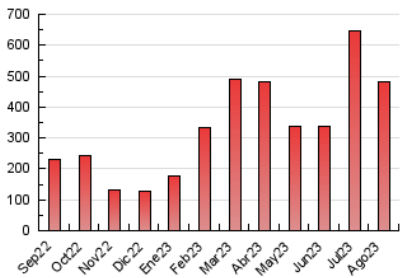

Páginas (x 1000)