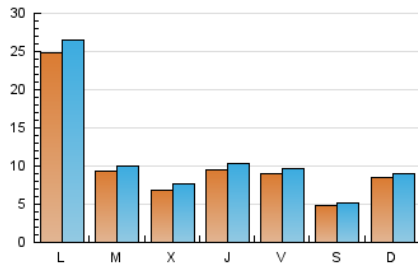

1. Cifras totales y promedios (Nacional e Internacional)

MES - AÑO	NAVEGADORES UNICOS	VISITAS	PAGINAS
Julio - 2021	26.857	33.841	98.697
PROMEDIO DIARIO	1.017	1.092	3.184
PROMEDIO LUNES-VIERNES	1.168	1.257	3.543
PROMEDIO SABADO-DOMINGO	646	689	2.305
PAGINAS / VISITAS	2,92		
DURACION MEDIA VISITAS	0:01:36		
DURACION MEDIA PAGINAS	0:00:50		

2. Secciones (Nacional e Internacional)

	PAGINAS	%
HOME	10.106	10.24 %
RESTO	88.591	89.76 %

3. Por día del mes (Nacional e Internacional)

Día	N. únicos	Visitas	Páginas	Día	N. únicos	Visitas	Páginas	Día	N. únicos	Visitas	Páginas
1	283	328	954	11	935	986	3.907	21	626	728	2.419
2	228	261	1.567	12	2.391	2.555	6.301	22	1.344	1.437	3.603
3	155	168	935	13	599	655	2.544	23	486	541	1.719
4	242	284	1.464	14	888	975	3.272	24	507	548	1.459
5	296	346	1.512	15	721	800	2.506	25	1.872	1.932	4.696
6	223	245	602	16	740	797	2.460	26	6.718	7.079	16.428
7	331	371	1.259	17	345	376	1.437	27	2.399	2.528	5.984
8	1.402	1.500	3.568	18	332	372	1.148	28	911	995	3.385
9	2.487	2.615	9.486	19	542	608	2.471	29	1.034	1.124	2.486
10	1.116	1.181	4.795	20	514	576	2.018	30	532	579	1.411
								31	313	351	901

4. Gráficas (Nacional e Internacional)

4.1 Por día de la semana (promedio)

N. únicos / Visitas (x 100)

Páginas (x 100)

4.2 Por franja horaria (promedio)

Visitas (x 1000)

Páginas (x 1000)

4.3 Por meses