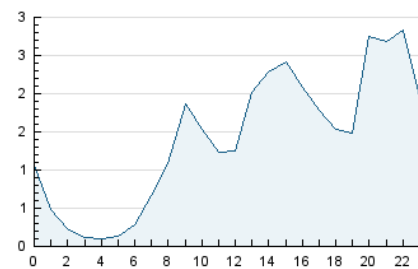

2. Secciones (Nacional e Internacional)

	PAGINAS	%
HOME	10.106	10.24 %
RESTO	88.591	89.76 %

3. Por día del mes (Nacional e Internacional)

Día	N. únicos	Visitas	Páginas	Día	N. únicos	Visitas	Páginas	Día	N. únicos	Visitas	Páginas
1	283	328	954	11	935	986	3.907	21	626	728	2.419
2	228	261	1.567	12	2.391	2.555	6.301	22	1.344	1.437	3.603
3	155	168	935	13	599	655	2.544	23	486	541	1.719
4	242	284	1.464	14	888	975	3.272	24	507	548	1.459
5	296	346	1.512	15	721	800	2.506	25	1.872	1.932	4.696
6	223	245	602	16	740	797	2.460	26	6.718	7.079	16.428
7	331	371	1.259	17	345	376	1.437	27	2.399	2.528	5.984
8	1.402	1.500	3.568	18	332	372	1.148	28	911	995	3.385
9	2.487	2.615	9.486	19	542	608	2.471	29	1.034	1.124	2.486
10	1.116	1.181	4.795	20	514	576	2.018	30	532	579	1.411
								31	313	351	901

4. Gráficas (Nacional e Internacional)

4.1 Por día de la semana (promedio)

N. únicos / Visitas (x 100)

Páginas (x 100)

4.2 Por franja horaria (promedio)

Visitas (x 1000)

Páginas (x 1000)

4.3 Por meses