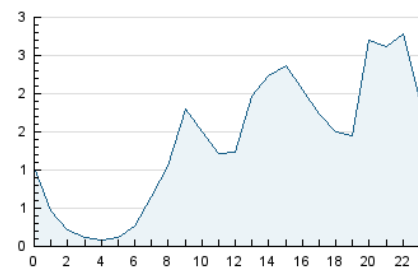

2. Secciones (Nacional)

	PAGINAS	%
HOME	9.929	10.24 %
RESTO	87.058	89.76 %

3. Por día del mes (Nacional)

Día	N. únicos	Visitas	Páginas	Día	N. únicos	Visitas	Páginas	Día	N. únicos	Visitas	Páginas
1	267	310	924	11	913	963	3.862	21	618	719	2.381
2	222	255	1.555	12	2.339	2.502	6.200	22	1.310	1.402	3.524
3	152	165	931	13	585	640	2.449	23	471	526	1.694
4	234	276	1.448	14	874	961	3.191	24	493	534	1.428
5	285	333	1.486	15	706	785	2.480	25	1.856	1.916	4.659
6	219	241	598	16	724	780	2.436	26	6.568	6.910	16.064
7	319	359	1.235	17	338	369	1.427	27	2.335	2.464	5.833
8	1.356	1.451	3.469	18	316	356	1.120	28	891	975	3.340
9	2.439	2.564	9.338	19	530	594	2.446	29	1.015	1.105	2.441
10	1.092	1.157	4.740	20	506	568	2.007	30	517	564	1.388
								31	307	345	893

4. Gráficas (Nacional)

4.1 Por día de la semana (promedio)

N. únicos / Visitas (x 100)

Páginas (x 100)

4.2 Por franja horaria (promedio)

Visitas__ (x 1000)

Páginas (x 1000)

4.3 Por meses