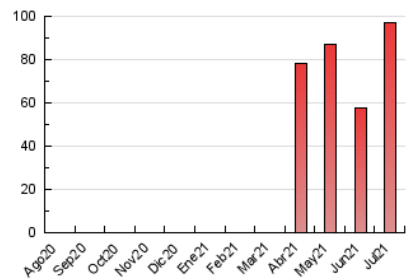

Páginas (x 1000)