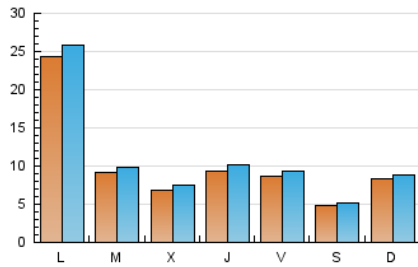

1. Cifras totales y promedios (Nacional)

MES - AÑO	NAVEGADORES UNICOS	VISITAS	PAGINAS
Julio - 2021	26.267	33.089	96.987
PROMEDIO DIARIO	993	1.067	3.129
PROMEDIO LUNES-VIERNES	1.141	1.228	3.476
PROMEDIO SABADO-DOMINGO	633	676	2.279
PAGINAS / VISITAS	2,93		
DURACION MEDIA VISITAS	0:01:37		
DURACION MEDIA PAGINAS	0:00:50		

2. Secciones (Nacional)

	PAGINAS	%
HOME	9.929	10.24 %
RESTO	87.058	89.76 %

3. Por día del mes (Nacional)

Día	N. únicos	Visitas	Páginas	Día	N. únicos	Visitas	Páginas	Día	N. únicos	Visitas	Páginas
1	267	310	924	11	913	963	3.862	21	618	719	2.381
2	222	255	1.555	12	2.339	2.502	6.200	22	1.310	1.402	3.524
3	152	165	931	13	585	640	2.449	23	471	526	1.694
4	234	276	1.448	14	874	961	3.191	24	493	534	1.428
5	285	333	1.486	15	706	785	2.480	25	1.856	1.916	4.659
6	219	241	598	16	724	780	2.436	26	6.568	6.910	16.064
7	319	359	1.235	17	338	369	1.427	27	2.335	2.464	5.833
8	1.356	1.451	3.469	18	316	356	1.120	28	891	975	3.340
9	2.439	2.564	9.338	19	530	594	2.446	29	1.015	1.105	2.441
10	1.092	1.157	4.740	20	506	568	2.007	30	517	564	1.388
								31	307	345	893

4. Gráficas (Nacional)

4.1 Por día de la semana (promedio)

N. únicos / Visitas (x 100)

Páginas (x 100)

4.2 Por franja horaria (promedio)

Visitas__ (x 1000)

Páginas (x 1000)

4.3 Por meses