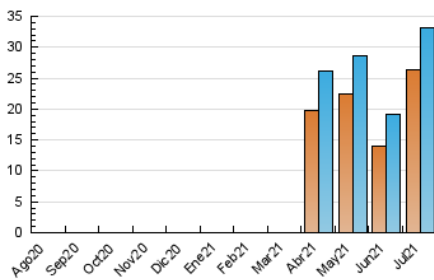

4.3 Por meses

N. únicos / Visitas (x 1000)