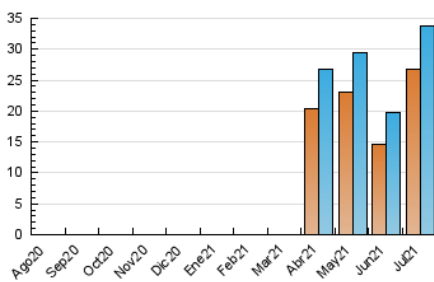

4.3 Por meses

N. únicos / Visitas (x 1000)