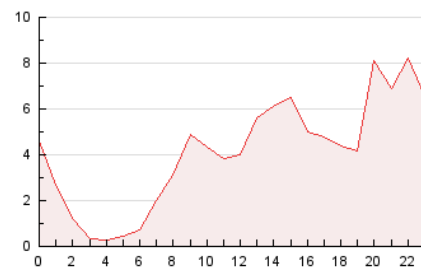

2. Secciones (Nacional e Internacional)

	PAGINAS	%
HOME	10.106	10.24 %
RESTO	88.591	89.76 %

3. Por día del mes (Nacional e Internacional)

Día	N. únicos	Visitas	Páginas	Día	N. únicos	Visitas	Páginas	Día	N. únicos	Visitas	Páginas
1	283	328	954	11	935	986	3.907	21	626	728	2.419
2	228	261	1.567	12	2.391	2.555	6.301	22	1.344	1.437	3.603
3	155	168	935	13	599	655	2.544	23	486	541	1.719
4	242	284	1.464	14	888	975	3.272	24	507	548	1.459
5	296	346	1.512	15	721	800	2.506	25	1.872	1.932	4.696
6	223	245	602	16	740	797	2.460	26	6.718	7.079	16.428
7	331	371	1.259	17	345	376	1.437	27	2.399	2.528	5.984
8	1.402	1.500	3.568	18	332	372	1.148	28	911	995	3.385
9	2.487	2.615	9.486	19	542	608	2.471	29	1.034	1.124	2.486
10	1.116	1.181	4.795	20	514	576	2.018	30	532	579	1.411
								31	313	351	901

4. Gráficas (Nacional e Internacional)

4.1 Por día de la semana (promedio)

N. únicos / Visitas (x 100)

Páginas (x 100)

4.2 Por franja horaria (promedio)

Visitas (x 1000)

Páginas (x 1000)

4.3 Por meses