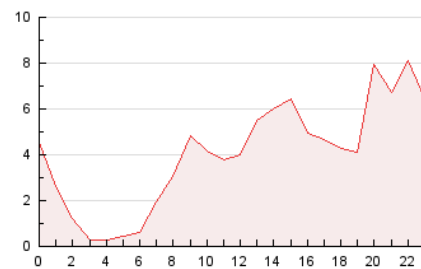

2. Secciones (Nacional)

	PAGINAS	%
HOME	9.929	10.24 %
RESTO	87.058	89.76 %

3. Por día del mes (Nacional)

Día	N. únicos	Visitas	Páginas	Día	N. únicos	Visitas	Páginas	Día	N. únicos	Visitas	Páginas
1	267	310	924	11	913	963	3.862	21	618	719	2.381
2	222	255	1.555	12	2.339	2.502	6.200	22	1.310	1.402	3.524
3	152	165	931	13	585	640	2.449	23	471	526	1.694
4	234	276	1.448	14	874	961	3.191	24	493	534	1.428
5	285	333	1.486	15	706	785	2.480	25	1.856	1.916	4.659
6	219	241	598	16	724	780	2.436	26	6.568	6.910	16.064
7	319	359	1.235	17	338	369	1.427	27	2.335	2.464	5.833
8	1.356	1.451	3.469	18	316	356	1.120	28	891	975	3.340
9	2.439	2.564	9.338	19	530	594	2.446	29	1.015	1.105	2.441
10	1.092	1.157	4.740	20	506	568	2.007	30	517	564	1.388
								31	307	345	893

4. Gráficas (Nacional)

4.1 Por día de la semana (promedio)

N. únicos / Visitas (x 100)

Páginas (x 100)

4.2 Por franja horaria (promedio)

Visitas__ (x 1000)

Páginas (x 1000)

4.3 Por meses