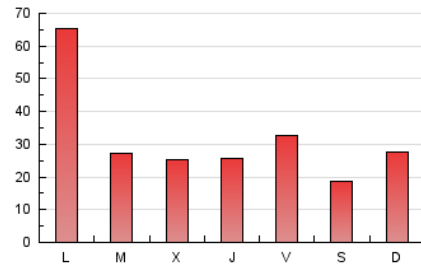

1. Cifras totales y promedios (Nacional)

MES - AÑO	NAVEGADORES UNICOS	VISITAS	PAGINAS
Julio - 2021	26.267	33.089	96.987
PROMEDIO DIARIO	993	1.067	3.129
PROMEDIO LUNES-VIERNES	1.141	1.228	3.476
PROMEDIO SABADO-DOMINGO	633	676	2.279
PAGINAS / VISITAS	2,93		
DURACION MEDIA VISITAS	0:01:37		
DURACION MEDIA PAGINAS	0:00:50		

2. Secciones (Nacional)

	PAGINAS	%
HOME	9.929	10.24 %
RESTO	87.058	89.76 %

3. Por día del mes (Nacional)

Día	N. únicos	Visitas	Páginas	Día	N. únicos	Visitas	Páginas	Día	N. únicos	Visitas	Páginas
1	267	310	924	11	913	963	3.862	21	618	719	2.381
2	222	255	1.555	12	2.339	2.502	6.200	22	1.310	1.402	3.524
3	152	165	931	13	585	640	2.449	23	471	526	1.694
4	234	276	1.448	14	874	961	3.191	24	493	534	1.428
5	285	333	1.486	15	706	785	2.480	25	1.856	1.916	4.659
6	219	241	598	16	724	780	2.436	26	6.568	6.910	16.064
7	319	359	1.235	17	338	369	1.427	27	2.335	2.464	5.833
8	1.356	1.451	3.469	18	316	356	1.120	28	891	975	3.340
9	2.439	2.564	9.338	19	530	594	2.446	29	1.015	1.105	2.441
10	1.092	1.157	4.740	20	506	568	2.007	30	517	564	1.388
								31	307	345	893

4. Gráficas (Nacional)

4.1 Por día de la semana (promedio)

N. únicos / Visitas (x 100)

Páginas (x 100)

4.2 Por franja horaria (promedio)

Visitas__ (x 1000)

Páginas (x 1000)

4.3 Por meses