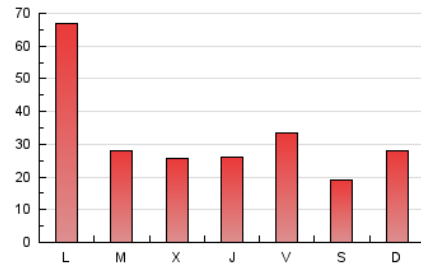

1. Cifras totales y promedios (Nacional e Internacional)

MES - AÑO	NAVEGADORES UNICOS	VISITAS	PAGINAS
Julio - 2021	26.857	33.841	98.697
PROMEDIO DIARIO	1.017	1.092	3.184
PROMEDIO LUNES-VIERNES	1.168	1.257	3.543
PROMEDIO SABADO-DOMINGO	646	689	2.305
PAGINAS / VISITAS	2,92		
DURACION MEDIA VISITAS	0:01:36		
DURACION MEDIA PAGINAS	0:00:50		

2. Secciones (Nacional e Internacional)

	PAGINAS	%
HOME	10.106	10.24 %
RESTO	88.591	89.76 %

3. Por día del mes (Nacional e Internacional)

Día	N. únicos	Visitas	Páginas	Día	N. únicos	Visitas	Páginas	Día	N. únicos	Visitas	Páginas
1	283	328	954	11	935	986	3.907	21	626	728	2.419
2	228	261	1.567	12	2.391	2.555	6.301	22	1.344	1.437	3.603
3	155	168	935	13	599	655	2.544	23	486	541	1.719
4	242	284	1.464	14	888	975	3.272	24	507	548	1.459
5	296	346	1.512	15	721	800	2.506	25	1.872	1.932	4.696
6	223	245	602	16	740	797	2.460	26	6.718	7.079	16.428
7	331	371	1.259	17	345	376	1.437	27	2.399	2.528	5.984
8	1.402	1.500	3.568	18	332	372	1.148	28	911	995	3.385
9	2.487	2.615	9.486	19	542	608	2.471	29	1.034	1.124	2.486
10	1.116	1.181	4.795	20	514	576	2.018	30	532	579	1.411
								31	313	351	901

4. Gráficas (Nacional e Internacional)

4.1 Por día de la semana (promedio)

N. únicos / Visitas (x 100)

Páginas (x 100)

4.2 Por franja horaria (promedio)

Visitas (x 1000)

Páginas (x 1000)

4.3 Por meses