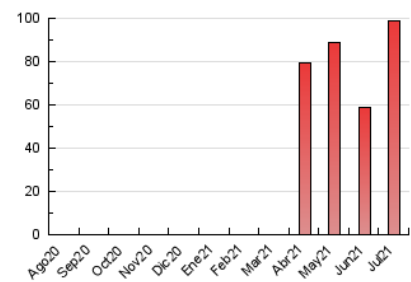

Páginas (x 1000)