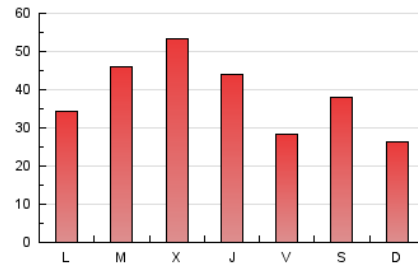

1. Cifras totales y promedios (Nacional)

MES - AÑO	NAVEGADORES UNICOS	VISITAS	PAGINAS
Junio - 2026	67.475	102.311	116.328
PROMEDIO DIARIO	2.897	3.355	3.878
PROMEDIO LUNES-VIERNES	3.051	3.575	4.113
PROMEDIO SABADO-DOMINGO	2.474	2.751	3.230
PAGINAS / VISITAS	1,16		
DURACION MEDIA VISITAS	0:01:08		
TIEMPO INTERACCIÓN MEDIO	0:00:48		

2. Secciones (Nacional)

	PAGINAS	%
HOME	10.082	8.67 %
RESTO	106.246	91.33 %

3. Por día del mes (Nacional)

Día	N. únicos	Visitas	Páginas	Día	N. únicos	Visitas	Páginas	Día	N. únicos	Visitas	Páginas
1	1.685	2.146	2.490	11	6.801	8.134	9.074	21	1.041	1.206	1.434
2	4.332	4.949	5.578	12	2.296	2.861	3.266	22	4.535	4.976	5.576
3	1.920	2.377	2.717	13	2.365	2.721	3.107	23	2.380	2.609	2.979
4	1.244	1.632	1.856	14	1.262	1.526	1.711	24	1.856	2.061	2.341
5	875	1.180	1.402	15	1.053	1.432	1.740	25	3.147	3.487	4.084
6	692	905	1.052	16	1.411	1.792	2.187	26	3.009	3.433	3.900
7	825	1.055	1.183	17	2.159	2.636	3.121	27	7.380	7.726	9.273
8	1.257	1.677	1.935	18	1.777	2.146	2.597	28	4.808	5.284	6.251
9	1.568	1.991	2.420	19	2.076	2.424	2.796	29	3.920	4.352	5.463
10	10.660	12.239	13.135	20	1.417	1.585	1.831	30	7.162	8.114	9.829

4. Gráficas (Nacional)

4.1 Por día de la semana (promedio)

N. únicos / Visitas (x 100)

Páginas (x 100)

4.2 Por franja horaria (promedio)

Visitas_ (x 1000)

Páginas (x 1000)

4.3 Por meses