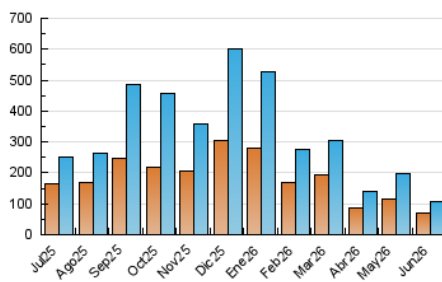

4.3 Por meses

N. únicos / Visitas (x 1000)