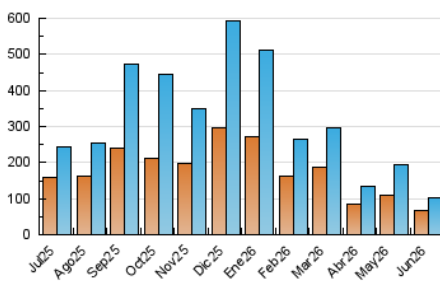

1. Cifras totales y promedios (Nacional)

MES - AÑO	NAVEGADORES UNICOS	VISITAS	PAGINAS
Junio - 2026	67.475	102.311	116.328
PROMEDIO DIARIO	2.897	3.355	3.878
PROMEDIO LUNES-VIERNES	3.051	3.575	4.113
PROMEDIO SABADO-DOMINGO	2.474	2.751	3.230
PAGINAS / VISITAS	1,16		
DURACION MEDIA VISITAS	0:01:08		
TIEMPO INTERACCIÓN MEDIO	0:00:48		

2. Secciones (Nacional)

	PAGINAS	%
HOME	10.082	8.67 %
RESTO	106.246	91.33 %

3. Por día del mes (Nacional)

Día	N. únicos	Visitas	Páginas	Día	N. únicos	Visitas	Páginas	Día	N. únicos	Visitas	Páginas
1	1.685	2.146	2.490	11	6.801	8.134	9.074	21	1.041	1.206	1.434
2	4.332	4.949	5.578	12	2.296	2.861	3.266	22	4.535	4.976	5.576
3	1.920	2.377	2.717	13	2.365	2.721	3.107	23	2.380	2.609	2.979
4	1.244	1.632	1.856	14	1.262	1.526	1.711	24	1.856	2.061	2.341
5	875	1.180	1.402	15	1.053	1.432	1.740	25	3.147	3.487	4.084
6	692	905	1.052	16	1.411	1.792	2.187	26	3.009	3.433	3.900
7	825	1.055	1.183	17	2.159	2.636	3.121	27	7.380	7.726	9.273
8	1.257	1.677	1.935	18	1.777	2.146	2.597	28	4.808	5.284	6.251
9	1.568	1.991	2.420	19	2.076	2.424	2.796	29	3.920	4.352	5.463
10	10.660	12.239	13.135	20	1.417	1.585	1.831	30	7.162	8.114	9.829

4. Gráficas (Nacional)

4.1 Por día de la semana (promedio)

N. únicos / Visitas (x 100)

Páginas (x 100)

4.2 Por franja horaria (promedio)

Visitas_ (x 1000)

Páginas (x 1000)

4.3 Por meses

N. únicos / Visitas (x 1000)

Páginas (x 1000)

5. Observaciones

Este Medio Electrónico de Comunicación ha sido medido por la herramienta Google Analytics de Google (GA4).

6. Definiciones básicas (Para más información ver Normas Técnicas para el Control de los Medios Electrónicos de Comunicación)