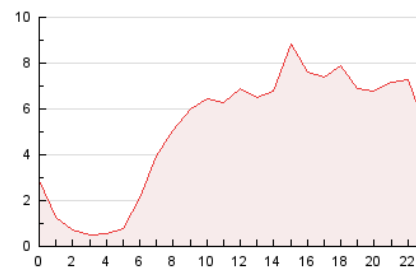

2. Secciones (Nacional e Internacional)

	PAGINAS	%
HOME	10.671	8.76 %
RESTO	111.186	91.24 %

3. Por día del mes (Nacional e Internacional)

Día	N. únicos	Visitas	Páginas	Día	N. únicos	Visitas	Páginas	Día	N. únicos	Visitas	Páginas
1	1.792	2.262	2.614	11	7.071	8.391	9.384	21	1.116	1.287	1.518
2	4.472	5.090	5.759	12	2.450	3.038	3.457	22	4.837	5.300	5.911
3	2.090	2.566	2.914	13	2.470	2.833	3.224	23	2.579	2.799	3.196
4	1.389	1.791	2.035	14	1.338	1.607	1.806	24	2.000	2.219	2.513
5	1.002	1.315	1.554	15	1.128	1.528	1.847	25	3.344	3.692	4.316
6	787	1.005	1.162	16	1.538	1.925	2.352	26	3.217	3.654	4.160
7	912	1.148	1.293	17	2.293	2.776	3.310	27	7.517	7.898	9.440
8	1.402	1.835	2.103	18	1.896	2.275	2.798	28	4.967	5.469	6.443
9	1.714	2.149	2.593	19	2.200	2.570	2.965	29	4.077	4.505	5.664
10	10.887	12.444	13.415	20	1.511	1.680	1.939	30	7.432	8.384	10.172

4. Gráficas (Nacional e Internacional)

4.1 Por día de la semana (promedio)

N. únicos / Visitas (x 100)

Páginas (x 100)

4.2 Por franja horaria (promedio)

Visitas_ (x 1000)

Páginas (x 1000)

4.3 Por meses