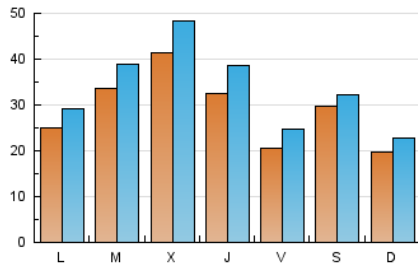

1. Cifras totales y promedios (Nacional)

MES - AÑO	NAVEGADORES UNICOS	VISITAS	PAGINAS
Junio - 2026	67.475	102.311	116.328
PROMEDIO DIARIO	2.897	3.355	3.878
PROMEDIO LUNES-VIERNES	3.051	3.575	4.113
PROMEDIO SABADO-DOMINGO	2.474	2.751	3.230
PAGINAS / VISITAS	1,16		
DURACION MEDIA VISITAS	0:01:08		
TIEMPO INTERACCIÓN MEDIO	0:00:48		

2. Secciones (Nacional)

	PAGINAS	%
HOME	10.082	8.67 %
RESTO	106.246	91.33 %

3. Por día del mes (Nacional)

Día	N. únicos	Visitas	Páginas	Día	N. únicos	Visitas	Páginas	Día	N. únicos	Visitas	Páginas
1	1.685	2.146	2.490	11	6.801	8.134	9.074	21	1.041	1.206	1.434
2	4.332	4.949	5.578	12	2.296	2.861	3.266	22	4.535	4.976	5.576
3	1.920	2.377	2.717	13	2.365	2.721	3.107	23	2.380	2.609	2.979
4	1.244	1.632	1.856	14	1.262	1.526	1.711	24	1.856	2.061	2.341
5	875	1.180	1.402	15	1.053	1.432	1.740	25	3.147	3.487	4.084
6	692	905	1.052	16	1.411	1.792	2.187	26	3.009	3.433	3.900
7	825	1.055	1.183	17	2.159	2.636	3.121	27	7.380	7.726	9.273
8	1.257	1.677	1.935	18	1.777	2.146	2.597	28	4.808	5.284	6.251
9	1.568	1.991	2.420	19	2.076	2.424	2.796	29	3.920	4.352	5.463
10	10.660	12.239	13.135	20	1.417	1.585	1.831	30	7.162	8.114	9.829

4. Gráficas (Nacional)

4.1 Por día de la semana (promedio)

N. únicos / Visitas (x 100)

Páginas (x 100)

4.2 Por franja horaria (promedio)

Visitas_ (x 1000)

Páginas (x 1000)

4.3 Por meses