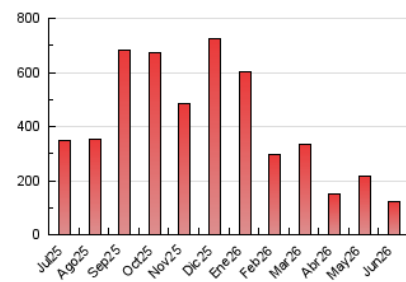

Páginas (x 1000)