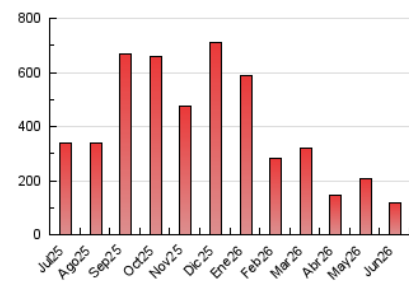

1. Cifras totales y promedios (Nacional)

MES - AÑO	NAVEGADORES UNICOS	VISITAS	PAGINAS
Junio - 2026	67.475	102.311	116.328
PROMEDIO DIARIO	2.897	3.355	3.878
PROMEDIO LUNES-VIERNES	3.051	3.575	4.113
PROMEDIO SABADO-DOMINGO	2.474	2.751	3.230
PAGINAS / VISITAS	1,16		
DURACION MEDIA VISITAS	0:01:08		
TIEMPO INTERACCIÓN MEDIO	0:00:48		

2. Secciones (Nacional)

	PAGINAS	%
HOME	10.082	8.67 %
RESTO	106.246	91.33 %

3. Por día del mes (Nacional)

Día	N. únicos	Visitas	Páginas	Día	N. únicos	Visitas	Páginas	Día	N. únicos	Visitas	Páginas
1	1.685	2.146	2.490	11	6.801	8.134	9.074	21	1.041	1.206	1.434
2	4.332	4.949	5.578	12	2.296	2.861	3.266	22	4.535	4.976	5.576
3	1.920	2.377	2.717	13	2.365	2.721	3.107	23	2.380	2.609	2.979
4	1.244	1.632	1.856	14	1.262	1.526	1.711	24	1.856	2.061	2.341
5	875	1.180	1.402	15	1.053	1.432	1.740	25	3.147	3.487	4.084
6	692	905	1.052	16	1.411	1.792	2.187	26	3.009	3.433	3.900
7	825	1.055	1.183	17	2.159	2.636	3.121	27	7.380	7.726	9.273
8	1.257	1.677	1.935	18	1.777	2.146	2.597	28	4.808	5.284	6.251
9	1.568	1.991	2.420	19	2.076	2.424	2.796	29	3.920	4.352	5.463
10	10.660	12.239	13.135	20	1.417	1.585	1.831	30	7.162	8.114	9.829

4. Gráficas (Nacional)

4.1 Por día de la semana (promedio)

N. únicos / Visitas (x 100)

Páginas (x 100)

4.2 Por franja horaria (promedio)

Visitas_ (x 1000)

Páginas (x 1000)

4.3 Por meses

N. únicos / Visitas (x 1000)

Páginas (x 1000)

5. Observaciones

Este Medio Electrónico de Comunicación ha sido medido por la herramienta Google Analytics de Google (GA4).

6. Definiciones básicas (Para más información ver Normas Técnicas para el Control de los Medios Electrónicos de Comunicación)