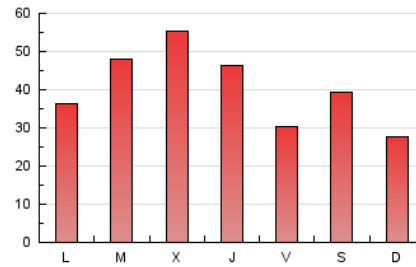

1. Cifras totales y promedios (Nacional e Internacional)

MES - AÑO	NAVEGADORES UNICOS	VISITAS	PAGINAS
Junio - 2026	71.298	107.304	121.857
PROMEDIO DIARIO	3.048	3.515	4.062
PROMEDIO LUNES-VIERNES	3.219	3.750	4.320
PROMEDIO SABADO-DOMINGO	2.577	2.866	3.353
PAGINAS / VISITAS	1,16		
DURACION MEDIA VISITAS	0:01:07		
TIEMPO INTERACCIÓN MEDIO	0:00:47		

2. Secciones (Nacional e Internacional)

	PAGINAS	%
HOME	10.671	8.76 %
RESTO	111.186	91.24 %

3. Por día del mes (Nacional e Internacional)

Día	N. únicos	Visitas	Páginas	Día	N. únicos	Visitas	Páginas	Día	N. únicos	Visitas	Páginas
1	1.792	2.262	2.614	11	7.071	8.391	9.384	21	1.116	1.287	1.518
2	4.472	5.090	5.759	12	2.450	3.038	3.457	22	4.837	5.300	5.911
3	2.090	2.566	2.914	13	2.470	2.833	3.224	23	2.579	2.799	3.196
4	1.389	1.791	2.035	14	1.338	1.607	1.806	24	2.000	2.219	2.513
5	1.002	1.315	1.554	15	1.128	1.528	1.847	25	3.344	3.692	4.316
6	787	1.005	1.162	16	1.538	1.925	2.352	26	3.217	3.654	4.160
7	912	1.148	1.293	17	2.293	2.776	3.310	27	7.517	7.898	9.440
8	1.402	1.835	2.103	18	1.896	2.275	2.798	28	4.967	5.469	6.443
9	1.714	2.149	2.593	19	2.200	2.570	2.965	29	4.077	4.505	5.664
10	10.887	12.444	13.415	20	1.511	1.680	1.939	30	7.432	8.384	10.172

4. Gráficas (Nacional e Internacional)

4.1 Por día de la semana (promedio)

N. únicos / Visitas (x 100)

Páginas (x 100)

4.2 Por franja horaria (promedio)

Visitas_ (x 1000)

Páginas (x 1000)

4.3 Por meses