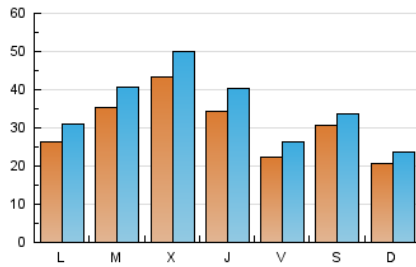

1. Cifras totales y promedios (Nacional e Internacional)

MES - AÑO	NAVEGADORES UNICOS	VISITAS	PAGINAS
Junio - 2026	71.298	107.304	121.857
PROMEDIO DIARIO	3.048	3.515	4.062
PROMEDIO LUNES-VIERNES	3.219	3.750	4.320
PROMEDIO SABADO-DOMINGO	2.577	2.866	3.353
PAGINAS / VISITAS	1,16		
DURACION MEDIA VISITAS	0:01:07		
TIEMPO INTERACCIÓN MEDIO	0:00:47		

2. Secciones (Nacional e Internacional)

	PAGINAS	%
HOME	10.671	8.76 %
RESTO	111.186	91.24 %

3. Por día del mes (Nacional e Internacional)

Día	N. únicos	Visitas	Páginas	Día	N. únicos	Visitas	Páginas	Día	N. únicos	Visitas	Páginas
1	1.792	2.262	2.614	11	7.071	8.391	9.384	21	1.116	1.287	1.518
2	4.472	5.090	5.759	12	2.450	3.038	3.457	22	4.837	5.300	5.911
3	2.090	2.566	2.914	13	2.470	2.833	3.224	23	2.579	2.799	3.196
4	1.389	1.791	2.035	14	1.338	1.607	1.806	24	2.000	2.219	2.513
5	1.002	1.315	1.554	15	1.128	1.528	1.847	25	3.344	3.692	4.316
6	787	1.005	1.162	16	1.538	1.925	2.352	26	3.217	3.654	4.160
7	912	1.148	1.293	17	2.293	2.776	3.310	27	7.517	7.898	9.440
8	1.402	1.835	2.103	18	1.896	2.275	2.798	28	4.967	5.469	6.443
9	1.714	2.149	2.593	19	2.200	2.570	2.965	29	4.077	4.505	5.664
10	10.887	12.444	13.415	20	1.511	1.680	1.939	30	7.432	8.384	10.172

4. Gráficas (Nacional e Internacional)

4.1 Por día de la semana (promedio)

N. únicos / Visitas (x 100)

Páginas (x 100)

4.2 Por franja horaria (promedio)

Visitas_ (x 1000)

Páginas (x 1000)

4.3 Por meses