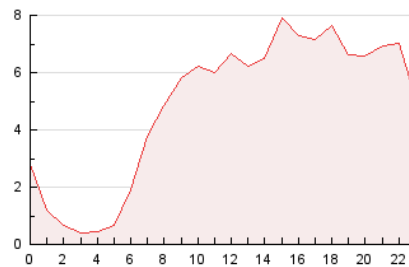

2. Secciones (Nacional)

	PAGINAS	%
HOME	10.082	8.67 %
RESTO	106.246	91.33 %

3. Por día del mes (Nacional)

Día	N. únicos	Visitas	Páginas	Día	N. únicos	Visitas	Páginas	Día	N. únicos	Visitas	Páginas
1	1.685	2.146	2.490	11	6.801	8.134	9.074	21	1.041	1.206	1.434
2	4.332	4.949	5.578	12	2.296	2.861	3.266	22	4.535	4.976	5.576
3	1.920	2.377	2.717	13	2.365	2.721	3.107	23	2.380	2.609	2.979
4	1.244	1.632	1.856	14	1.262	1.526	1.711	24	1.856	2.061	2.341
5	875	1.180	1.402	15	1.053	1.432	1.740	25	3.147	3.487	4.084
6	692	905	1.052	16	1.411	1.792	2.187	26	3.009	3.433	3.900
7	825	1.055	1.183	17	2.159	2.636	3.121	27	7.380	7.726	9.273
8	1.257	1.677	1.935	18	1.777	2.146	2.597	28	4.808	5.284	6.251
9	1.568	1.991	2.420	19	2.076	2.424	2.796	29	3.920	4.352	5.463
10	10.660	12.239	13.135	20	1.417	1.585	1.831	30	7.162	8.114	9.829

4. Gráficas (Nacional)

4.1 Por día de la semana (promedio)

N. únicos / Visitas (x 100)

Páginas (x 100)

4.2 Por franja horaria (promedio)

Visitas_ (x 1000)

Páginas (x 1000)

4.3 Por meses

N. únicos / Visitas (x 1000)

Páginas (x 1000)

5. Observaciones

Este Medio Electrónico de Comunicación ha sido medido por la herramienta Google Analytics de Google (GA4).

6. Definiciones básicas (Para más información ver Normas Técnicas para el Control de los Medios Electrónicos de Comunicación)