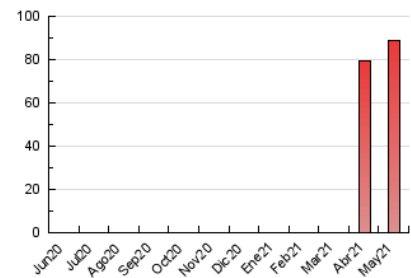

Páginas (x 1000)