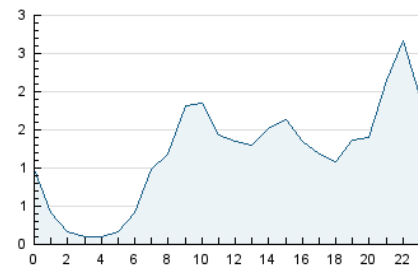

2. Secciones (Nacional)

	PAGINAS	%
HOME	8.367	9.60 %
RESTO	78.746	90.40 %

3. Por día del mes (Nacional)

Día	N. únicos	Visitas	Páginas	Día	N. únicos	Visitas	Páginas	Día	N. únicos	Visitas	Páginas
1	500	542	1.257	11	635	701	2.068	21	171	206	751
2	1.897	1.973	6.024	12	410	452	1.145	22	250	269	874
3	5.173	5.338	12.091	13	354	385	1.516	23	941	999	2.557
4	1.313	1.410	3.984	14	975	1.038	2.988	24	450	499	1.886
5	439	472	1.693	15	370	398	1.358	25	234	273	877
6	2.124	2.265	5.504	16	277	302	852	26	214	252	872
7	1.405	1.482	3.535	17	467	511	1.236	27	590	636	2.820
8	1.322	1.369	3.170	18	317	368	1.149	28	1.290	1.374	6.529
9	605	646	2.285	19	209	257	780	29	716	745	4.267
10	418	460	1.871	20	179	224	846	30	1.069	1.138	6.429
								31	1.553	1.627	3.899

4. Gráficas (Nacional)

4.1 Por día de la semana (promedio)

N. únicos / Visitas (x 100)

Páginas (x 100)

4.2 Por franja horaria (promedio)

Visitas (x 1000)

Páginas (x 1000)

4.3 Por meses

Visita:

Una secuencia ininterrumpida de páginas servidas a un usuario válido. Si dicho usuario no realiza peticiones de páginas en un periodo de tiempo (30 min) la siguiente petición constituirá el inicio de una nueva visita.