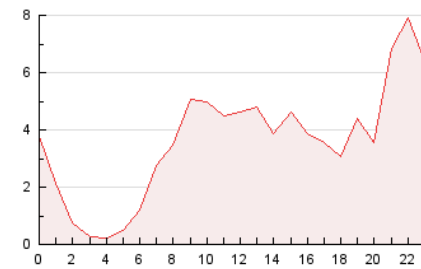

2. Secciones (Nacional)

	PAGINAS	%
HOME	8.367	9.60 %
RESTO	78.746	90.40 %

3. Por día del mes (Nacional)

Día	N. únicos	Visitas	Páginas	Día	N. únicos	Visitas	Páginas	Día	N. únicos	Visitas	Páginas
1	500	542	1.257	11	635	701	2.068	21	171	206	751
2	1.897	1.973	6.024	12	410	452	1.145	22	250	269	874
3	5.173	5.338	12.091	13	354	385	1.516	23	941	999	2.557
4	1.313	1.410	3.984	14	975	1.038	2.988	24	450	499	1.886
5	439	472	1.693	15	370	398	1.358	25	234	273	877
6	2.124	2.265	5.504	16	277	302	852	26	214	252	872
7	1.405	1.482	3.535	17	467	511	1.236	27	590	636	2.820
8	1.322	1.369	3.170	18	317	368	1.149	28	1.290	1.374	6.529
9	605	646	2.285	19	209	257	780	29	716	745	4.267
10	418	460	1.871	20	179	224	846	30	1.069	1.138	6.429
								31	1.553	1.627	3.899

4. Gráficas (Nacional)

4.1 Por día de la semana (promedio)

N. únicos / Visitas (x 100)

Páginas (x 100)

4.2 Por franja horaria (promedio)

Visitas (x 1000)

Páginas (x 1000)

4.3 Por meses

Página Vista:

Conjunto de ficheros enviado a un usuario como resultado de una petición del mismo recibida por el servidor. Cuando la página está formada por varios marcos (frames), el conjunto de los mismos tendrá, a efectos de cómputo, la consideración de una página unitaria.