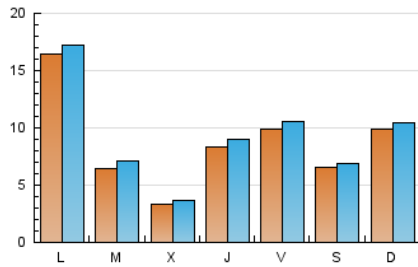

1. Cifras totales y promedios (Nacional e Internacional)

MES - AÑO	NAVEGADORES UNICOS	VISITAS	PAGINAS
Mayo - 2021	23.140	29.374	89.038
PROMEDIO DIARIO	891	948	2.872
PROMEDIO LUNES-VIERNES	925	988	2.823
PROMEDIO SABADO-DOMINGO	818	862	2.976
PAGINAS / VISITAS	3,03		
DURACION MEDIA VISITAS	0:01:23		
DURACION MEDIA PAGINAS	0:00:41		

2. Secciones (Nacional e Internacional)

	PAGINAS	%
HOME	8.492	9.54 %
RESTO	80.546	90.46 %

3. Por día del mes (Nacional e Internacional)

Día	N. únicos	Visitas	Páginas	Día	N. únicos	Visitas	Páginas	Día	N. únicos	Visitas	Páginas
1	518	560	1.300	11	665	733	2.163	21	194	229	775
2	1.936	2.013	6.121	12	430	472	1.173	22	256	275	888
3	5.262	5.430	12.254	13	362	393	1.540	23	984	1.042	2.634
4	1.339	1.436	4.058	14	1.007	1.071	3.050	24	466	515	1.913
5	450	484	1.726	15	399	427	1.408	25	241	280	885
6	2.192	2.334	5.747	16	287	315	868	26	221	259	888
7	1.433	1.510	3.576	17	482	526	1.264	27	603	649	2.843
8	1.347	1.394	3.230	18	330	381	1.187	28	1.327	1.412	6.669
9	619	661	2.317	19	215	264	793	29	735	765	4.395
10	427	470	1.896	20	190	235	870	30	1.100	1.170	6.599
								31	1.592	1.669	4.008

4. Gráficas (Nacional e Internacional)

4.1 Por día de la semana (promedio)

N. únicos / Visitas (x 100)

Páginas (x 100)

4.2 Por franja horaria (promedio)

Visitas (x 1000)

Páginas (x 1000)

4.3 Por meses