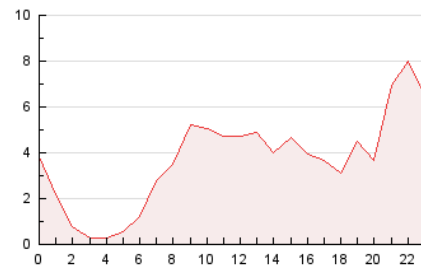

2. Secciones (Nacional e Internacional)

	PAGINAS	%
HOME	8.492	9.54 %
RESTO	80.546	90.46 %

3. Por día del mes (Nacional e Internacional)

Día	N. únicos	Visitas	Páginas	Día	N. únicos	Visitas	Páginas	Día	N. únicos	Visitas	Páginas
1	518	560	1.300	11	665	733	2.163	21	194	229	775
2	1.936	2.013	6.121	12	430	472	1.173	22	256	275	888
3	5.262	5.430	12.254	13	362	393	1.540	23	984	1.042	2.634
4	1.339	1.436	4.058	14	1.007	1.071	3.050	24	466	515	1.913
5	450	484	1.726	15	399	427	1.408	25	241	280	885
6	2.192	2.334	5.747	16	287	315	868	26	221	259	888
7	1.433	1.510	3.576	17	482	526	1.264	27	603	649	2.843
8	1.347	1.394	3.230	18	330	381	1.187	28	1.327	1.412	6.669
9	619	661	2.317	19	215	264	793	29	735	765	4.395
10	427	470	1.896	20	190	235	870	30	1.100	1.170	6.599
								31	1.592	1.669	4.008

4. Gráficas (Nacional e Internacional)

4.1 Por día de la semana (promedio)

N. únicos / Visitas (x 100)

Páginas (x 100)

4.2 Por franja horaria (promedio)

Visitas (x 1000)

Páginas (x 1000)

4.3 Por meses