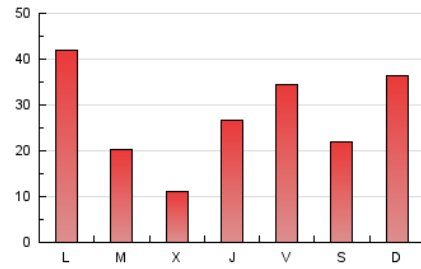

1. Cifras totales y promedios (Nacional)

MES - AÑO	NAVEGADORES UNICOS	VISITAS	PAGINAS
Mayo - 2021	22.527	28.611	87.113
PROMEDIO DIARIO	867	923	2.810
PROMEDIO LUNES-VIERNES	901	963	2.764
PROMEDIO SABADO-DOMINGO	795	838	2.907
PAGINAS / VISITAS	3,04		
DURACION MEDIA VISITAS	0:01:23		
DURACION MEDIA PAGINAS	0:00:41		

2. Secciones (Nacional)

	PAGINAS	%
HOME	8.367	9.60 %
RESTO	78.746	90.40 %

3. Por día del mes (Nacional)

Día	N. únicos	Visitas	Páginas	Día	N. únicos	Visitas	Páginas	Día	N. únicos	Visitas	Páginas
1	500	542	1.257	11	635	701	2.068	21	171	206	751
2	1.897	1.973	6.024	12	410	452	1.145	22	250	269	874
3	5.173	5.338	12.091	13	354	385	1.516	23	941	999	2.557
4	1.313	1.410	3.984	14	975	1.038	2.988	24	450	499	1.886
5	439	472	1.693	15	370	398	1.358	25	234	273	877
6	2.124	2.265	5.504	16	277	302	852	26	214	252	872
7	1.405	1.482	3.535	17	467	511	1.236	27	590	636	2.820
8	1.322	1.369	3.170	18	317	368	1.149	28	1.290	1.374	6.529
9	605	646	2.285	19	209	257	780	29	716	745	4.267
10	418	460	1.871	20	179	224	846	30	1.069	1.138	6.429
								31	1.553	1.627	3.899

4. Gráficas (Nacional)

4.1 Por día de la semana (promedio)

N. únicos / Visitas (x 100)

Páginas (x 100)

4.2 Por franja horaria (promedio)

Visitas (x 1000)

Páginas (x 1000)

4.3 Por meses