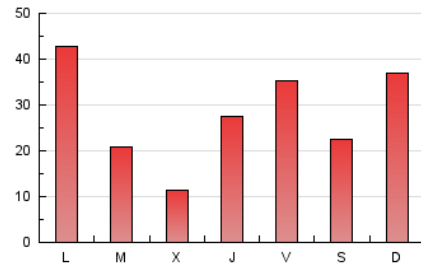

1. Cifras totales y promedios (Nacional e Internacional)

MES - AÑO	NAVEGADORES UNICOS	VISITAS	PAGINAS
Mayo - 2021	23.140	29.374	89.038
PROMEDIO DIARIO	891	948	2.872
PROMEDIO LUNES-VIERNES	925	988	2.823
PROMEDIO SABADO-DOMINGO	818	862	2.976
PAGINAS / VISITAS	3,03		
DURACION MEDIA VISITAS	0:01:23		
DURACION MEDIA PAGINAS	0:00:41		

2. Secciones (Nacional e Internacional)

	PAGINAS	%
HOME	8.492	9.54 %
RESTO	80.546	90.46 %

3. Por día del mes (Nacional e Internacional)

Día	N. únicos	Visitas	Páginas	Día	N. únicos	Visitas	Páginas	Día	N. únicos	Visitas	Páginas
1	518	560	1.300	11	665	733	2.163	21	194	229	775
2	1.936	2.013	6.121	12	430	472	1.173	22	256	275	888
3	5.262	5.430	12.254	13	362	393	1.540	23	984	1.042	2.634
4	1.339	1.436	4.058	14	1.007	1.071	3.050	24	466	515	1.913
5	450	484	1.726	15	399	427	1.408	25	241	280	885
6	2.192	2.334	5.747	16	287	315	868	26	221	259	888
7	1.433	1.510	3.576	17	482	526	1.264	27	603	649	2.843
8	1.347	1.394	3.230	18	330	381	1.187	28	1.327	1.412	6.669
9	619	661	2.317	19	215	264	793	29	735	765	4.395
10	427	470	1.896	20	190	235	870	30	1.100	1.170	6.599
								31	1.592	1.669	4.008

4. Gráficas (Nacional e Internacional)

4.1 Por día de la semana (promedio)

N. únicos / Visitas (x 100)

Páginas (x 100)

4.2 Por franja horaria (promedio)

Visitas (x 1000)

Páginas (x 1000)

4.3 Por meses