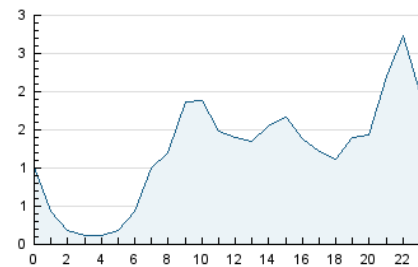

2. Secciones (Nacional e Internacional)

	PAGINAS	%
HOME	8.492	9.54 %
RESTO	80.546	90.46 %

3. Por día del mes (Nacional e Internacional)

Día	N. únicos	Visitas	Páginas	Día	N. únicos	Visitas	Páginas	Día	N. únicos	Visitas	Páginas
1	518	560	1.300	11	665	733	2.163	21	194	229	775
2	1.936	2.013	6.121	12	430	472	1.173	22	256	275	888
3	5.262	5.430	12.254	13	362	393	1.540	23	984	1.042	2.634
4	1.339	1.436	4.058	14	1.007	1.071	3.050	24	466	515	1.913
5	450	484	1.726	15	399	427	1.408	25	241	280	885
6	2.192	2.334	5.747	16	287	315	868	26	221	259	888
7	1.433	1.510	3.576	17	482	526	1.264	27	603	649	2.843
8	1.347	1.394	3.230	18	330	381	1.187	28	1.327	1.412	6.669
9	619	661	2.317	19	215	264	793	29	735	765	4.395
10	427	470	1.896	20	190	235	870	30	1.100	1.170	6.599
								31	1.592	1.669	4.008

4. Gráficas (Nacional e Internacional)

4.1 Por día de la semana (promedio)

N. únicos / Visitas (x 100)

Páginas (x 100)

4.2 Por franja horaria (promedio)

Visitas (x 1000)

Páginas (x 1000)

4.3 Por meses