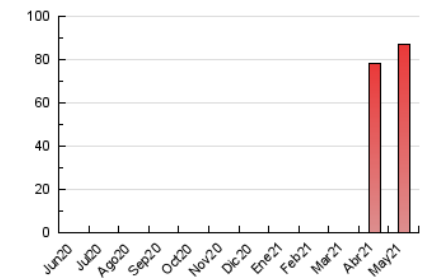

Páginas (x 1000)