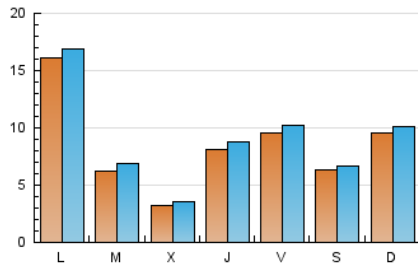

1. Cifras totales y promedios (Nacional)

MES - AÑO	NAVEGADORES UNICOS	VISITAS	PAGINAS
Mayo - 2021	22.527	28.611	87.113
PROMEDIO DIARIO	867	923	2.810
PROMEDIO LUNES-VIERNES	901	963	2.764
PROMEDIO SABADO-DOMINGO	795	838	2.907
PAGINAS / VISITAS	3,04		
DURACION MEDIA VISITAS	0:01:23		
DURACION MEDIA PAGINAS	0:00:41		

2. Secciones (Nacional)

	PAGINAS	%
HOME	8.367	9.60 %
RESTO	78.746	90.40 %

3. Por día del mes (Nacional)

Día	N. únicos	Visitas	Páginas	Día	N. únicos	Visitas	Páginas	Día	N. únicos	Visitas	Páginas
1	500	542	1.257	11	635	701	2.068	21	171	206	751
2	1.897	1.973	6.024	12	410	452	1.145	22	250	269	874
3	5.173	5.338	12.091	13	354	385	1.516	23	941	999	2.557
4	1.313	1.410	3.984	14	975	1.038	2.988	24	450	499	1.886
5	439	472	1.693	15	370	398	1.358	25	234	273	877
6	2.124	2.265	5.504	16	277	302	852	26	214	252	872
7	1.405	1.482	3.535	17	467	511	1.236	27	590	636	2.820
8	1.322	1.369	3.170	18	317	368	1.149	28	1.290	1.374	6.529
9	605	646	2.285	19	209	257	780	29	716	745	4.267
10	418	460	1.871	20	179	224	846	30	1.069	1.138	6.429
								31	1.553	1.627	3.899

4. Gráficas (Nacional)

4.1 Por día de la semana (promedio)

N. únicos / Visitas (x 100)

Páginas (x 100)

4.2 Por franja horaria (promedio)

Visitas (x 1000)

Páginas (x 1000)

4.3 Por meses