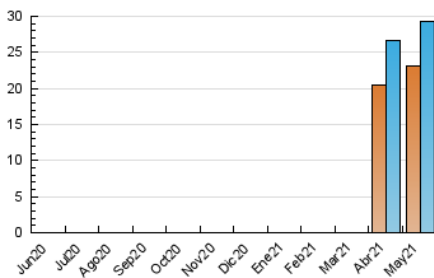

4.3 Por meses

N. únicos / Visitas (x 1000)