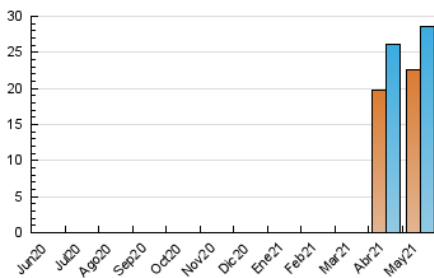

4.3 Por meses

N. únicos / Visitas (x 1000)