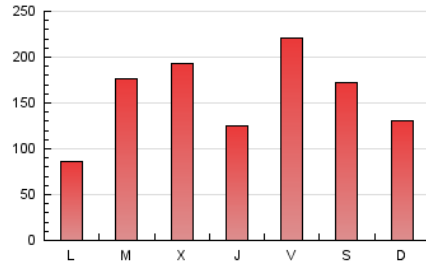

1. Cifras totales y promedios (Nacional)

MES - AÑO	NAVEGADORES UNICOS	VISITAS	PAGINAS
Abril - 2023	173.630	364.057	472.408
PROMEDIO DIARIO	11.206	12.135	15.747
PROMEDIO LUNES-VIERNES	11.454	12.362	16.053
PROMEDIO SABADO-DOMINGO	10.710	11.682	15.135
PAGINAS / VISITAS	1,30		
DURACION MEDIA VISITAS	0:00:50		
DURACION MEDIA PAGINAS	0:02:48		

2. Secciones (Nacional)

	PAGINAS	%
HOME	19.380	4.10 %
RESTO	453.028	95.90 %

3. Por día del mes (Nacional)

Día	N. únicos	Visitas	Páginas	Día	N. únicos	Visitas	Páginas	Día	N. únicos	Visitas	Páginas
1	12.178	13.149	15.408	11	3.694	4.149	5.687	21	16.899	17.780	22.384
2	7.656	8.292	9.877	12	9.229	10.077	14.087	22	10.696	11.391	14.531
3	3.496	3.914	5.250	13	15.230	16.288	20.544	23	21.291	23.627	30.226
4	6.942	7.529	9.415	14	16.050	17.229	21.957	24	11.535	12.581	17.720
5	11.114	11.878	14.015	15	12.411	13.330	16.863	25	29.612	30.861	37.663
6	4.804	5.134	6.601	16	4.731	5.135	7.050	26	23.021	24.555	31.086
7	3.328	3.563	4.791	17	5.322	5.903	9.201	27	8.933	9.708	13.061
8	2.700	2.900	4.102	18	12.638	13.587	18.001	28	26.356	29.307	39.311
9	1.361	1.475	2.038	19	12.735	14.346	18.227	29	23.515	26.058	35.348
10	1.381	1.526	2.179	20	6.757	7.324	9.882	30	10.562	11.461	15.903

4. Gráficas (Nacional)

4.1 Por día de la semana (promedio)

N. únicos / Visitas (x 100)

Páginas (x 100)

4.2 Por franja horaria (promedio)

Visitas_ (x 1000)

Páginas (x 1000)

4.3 Por meses