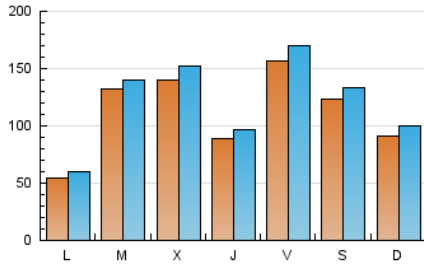

1. Cifras totales y promedios (Nacional)

MES - AÑO	NAVEGADORES UNICOS	VISITAS	PAGINAS
Abril - 2023	173.630	364.057	472.408
PROMEDIO DIARIO	11.206	12.135	15.747
PROMEDIO LUNES-VIERNES	11.454	12.362	16.053
PROMEDIO SABADO-DOMINGO	10.710	11.682	15.135
PAGINAS / VISITAS	1,30		
DURACION MEDIA VISITAS	0:00:50		
DURACION MEDIA PAGINAS	0:02:48		

2. Secciones (Nacional)

	PAGINAS	%
HOME	19.380	4.10 %
RESTO	453.028	95.90 %

3. Por día del mes (Nacional)

Día	N. únicos	Visitas	Páginas	Día	N. únicos	Visitas	Páginas	Día	N. únicos	Visitas	Páginas
1	12.178	13.149	15.408	11	3.694	4.149	5.687	21	16.899	17.780	22.384
2	7.656	8.292	9.877	12	9.229	10.077	14.087	22	10.696	11.391	14.531
3	3.496	3.914	5.250	13	15.230	16.288	20.544	23	21.291	23.627	30.226
4	6.942	7.529	9.415	14	16.050	17.229	21.957	24	11.535	12.581	17.720
5	11.114	11.878	14.015	15	12.411	13.330	16.863	25	29.612	30.861	37.663
6	4.804	5.134	6.601	16	4.731	5.135	7.050	26	23.021	24.555	31.086
7	3.328	3.563	4.791	17	5.322	5.903	9.201	27	8.933	9.708	13.061
8	2.700	2.900	4.102	18	12.638	13.587	18.001	28	26.356	29.307	39.311
9	1.361	1.475	2.038	19	12.735	14.346	18.227	29	23.515	26.058	35.348
10	1.381	1.526	2.179	20	6.757	7.324	9.882	30	10.562	11.461	15.903

4. Gráficas (Nacional)

4.1 Por día de la semana (promedio)

N. únicos / Visitas (x 100)

Páginas (x 100)

4.2 Por franja horaria (promedio)

Visitas_ (x 1000)

Páginas (x 1000)

4.3 Por meses