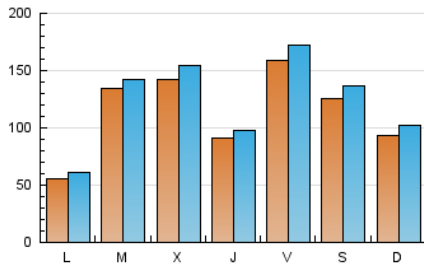

1. Cifras totales y promedios (Nacional e Internacional)

MES - AÑO	NAVEGADORES UNICOS	VISITAS	PAGINAS
Abril - 2023	177.382	370.604	480.895
PROMEDIO DIARIO	11.409	12.353	16.030
PROMEDIO LUNES-VIERNES	11.657	12.575	16.330
PROMEDIO SABADO-DOMINGO	10.912	11.911	15.430
PAGINAS / VISITAS	1,30		
DURACION MEDIA VISITAS	0:00:50		
DURACION MEDIA PAGINAS	0:02:47		

2. Secciones (Nacional e Internacional)

	PAGINAS	%
HOME	20.047	4.17 %
RESTO	460.848	95.83 %

3. Por día del mes (Nacional e Internacional)

Día	N. únicos	Visitas	Páginas	Día	N. únicos	Visitas	Páginas	Día	N. únicos	Visitas	Páginas
1	12.335	13.389	15.691	11	3.767	4.234	5.801	21	17.154	18.036	22.717
2	7.813	8.479	10.087	12	9.370	10.243	14.308	22	10.852	11.601	14.824
3	3.585	4.015	5.382	13	15.483	16.512	20.845	23	21.684	24.055	30.760
4	7.077	7.680	9.610	14	16.291	17.465	22.257	24	11.819	12.858	18.089
5	11.331	12.093	14.269	15	12.624	13.525	17.107	25	30.069	31.292	38.206
6	4.932	5.266	6.785	16	4.848	5.261	7.212	26	23.415	24.978	31.579
7	3.442	3.682	4.973	17	5.436	6.031	9.399	27	9.160	9.950	13.362
8	2.784	2.988	4.228	18	12.862	13.828	18.315	28	26.631	29.691	39.816
9	1.406	1.522	2.106	19	12.991	14.573	18.527	29	23.958	26.576	36.036
10	1.420	1.569	2.237	20	6.901	7.495	10.117	30	10.816	11.717	16.250

4. Gráficas (Nacional e Internacional)

4.1 Por día de la semana (promedio)

N. únicos / Visitas (x 100)

Páginas (x 100)

4.2 Por franja horaria (promedio)

Visitas_ (x 1000)

Páginas (x 1000)

4.3 Por meses