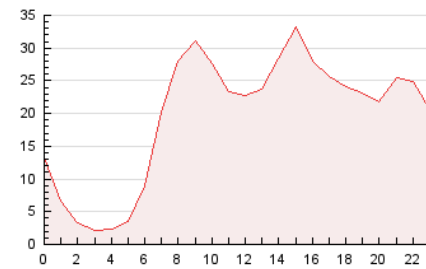

2. Secciones (Nacional)

	PAGINAS	%
HOME	19.380	4.10 %
RESTO	453.028	95.90 %

3. Por día del mes (Nacional)

Día	N. únicos	Visitas	Páginas	Día	N. únicos	Visitas	Páginas	Día	N. únicos	Visitas	Páginas
1	12.178	13.149	15.408	11	3.694	4.149	5.687	21	16.899	17.780	22.384
2	7.656	8.292	9.877	12	9.229	10.077	14.087	22	10.696	11.391	14.531
3	3.496	3.914	5.250	13	15.230	16.288	20.544	23	21.291	23.627	30.226
4	6.942	7.529	9.415	14	16.050	17.229	21.957	24	11.535	12.581	17.720
5	11.114	11.878	14.015	15	12.411	13.330	16.863	25	29.612	30.861	37.663
6	4.804	5.134	6.601	16	4.731	5.135	7.050	26	23.021	24.555	31.086
7	3.328	3.563	4.791	17	5.322	5.903	9.201	27	8.933	9.708	13.061
8	2.700	2.900	4.102	18	12.638	13.587	18.001	28	26.356	29.307	39.311
9	1.361	1.475	2.038	19	12.735	14.346	18.227	29	23.515	26.058	35.348
10	1.381	1.526	2.179	20	6.757	7.324	9.882	30	10.562	11.461	15.903

4. Gráficas (Nacional)

4.1 Por día de la semana (promedio)

N. únicos / Visitas (x 100)

Páginas (x 100)

4.2 Por franja horaria (promedio)

Visitas_ (x 1000)

Páginas (x 1000)

4.3 Por meses