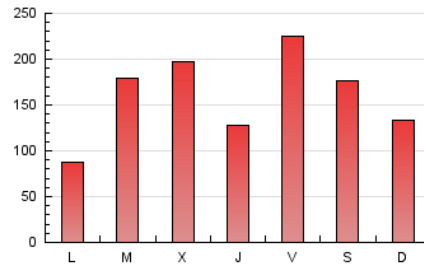

1. Cifras totales y promedios (Nacional e Internacional)

MES - AÑO	NAVEGADORES UNICOS	VISITAS	PAGINAS
Abril - 2023	177.382	370.604	480.895
PROMEDIO DIARIO	11.409	12.353	16.030
PROMEDIO LUNES-VIERNES	11.657	12.575	16.330
PROMEDIO SABADO-DOMINGO	10.912	11.911	15.430
PAGINAS / VISITAS	1,30		
DURACION MEDIA VISITAS	0:00:50		
DURACION MEDIA PAGINAS	0:02:47		

2. Secciones (Nacional e Internacional)

	PAGINAS	%
HOME	20.047	4.17 %
RESTO	460.848	95.83 %

3. Por día del mes (Nacional e Internacional)

Día	N. únicos	Visitas	Páginas	Día	N. únicos	Visitas	Páginas	Día	N. únicos	Visitas	Páginas
1	12.335	13.389	15.691	11	3.767	4.234	5.801	21	17.154	18.036	22.717
2	7.813	8.479	10.087	12	9.370	10.243	14.308	22	10.852	11.601	14.824
3	3.585	4.015	5.382	13	15.483	16.512	20.845	23	21.684	24.055	30.760
4	7.077	7.680	9.610	14	16.291	17.465	22.257	24	11.819	12.858	18.089
5	11.331	12.093	14.269	15	12.624	13.525	17.107	25	30.069	31.292	38.206
6	4.932	5.266	6.785	16	4.848	5.261	7.212	26	23.415	24.978	31.579
7	3.442	3.682	4.973	17	5.436	6.031	9.399	27	9.160	9.950	13.362
8	2.784	2.988	4.228	18	12.862	13.828	18.315	28	26.631	29.691	39.816
9	1.406	1.522	2.106	19	12.991	14.573	18.527	29	23.958	26.576	36.036
10	1.420	1.569	2.237	20	6.901	7.495	10.117	30	10.816	11.717	16.250

4. Gráficas (Nacional e Internacional)

4.1 Por día de la semana (promedio)

N. únicos / Visitas (x 100)

Páginas (x 100)

4.2 Por franja horaria (promedio)

Visitas_ (x 1000)

Páginas (x 1000)

4.3 Por meses