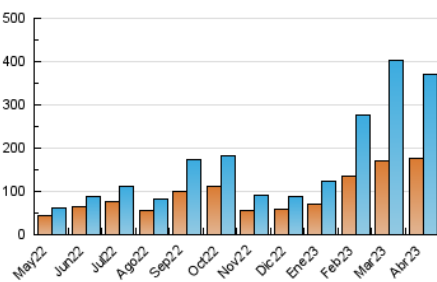

4.3 Por meses

N. únicos / Visitas (x 1000)