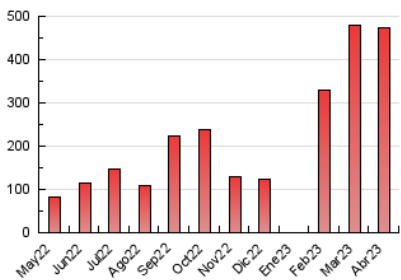

Páginas (x 1000)