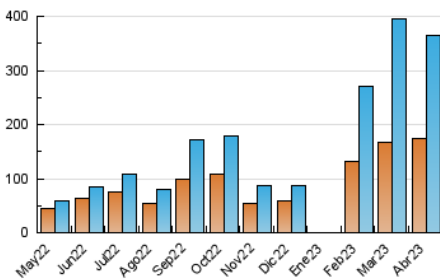

4.3 Por meses

N. únicos / Visitas (x 1000)