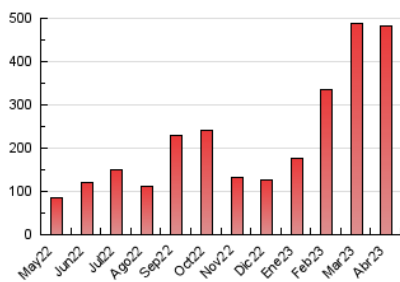

Páginas (x 1000)