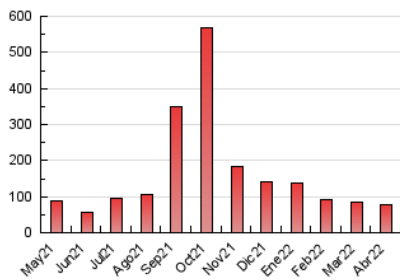

1. Cifras totales y promedios (Nacional)

MES - AÑO	NAVEGADORES UNICOS	VISITAS	PAGINAS
Abril - 2022	37.351	54.190	77.495
PROMEDIO DIARIO	1.648	1.806	2.583
PROMEDIO LUNES-VIERNES	1.853	2.031	2.924
PROMEDIO SABADO-DOMINGO	1.170	1.283	1.789
PAGINAS / VISITAS	1,43		
DURACION MEDIA VISITAS	0:00:52		
DURACION MEDIA PAGINAS	0:02:02		

2. Secciones (Nacional)

	PAGINAS	%
HOME	9.873	12.74 %
RESTO	67.622	87.26 %

3. Por día del mes (Nacional)

Día	N. únicos	Visitas	Páginas	Día	N. únicos	Visitas	Páginas	Día	N. únicos	Visitas	Páginas
1	1.630	1.817	2.774	11	2.033	2.213	3.219	21	1.292	1.436	2.243
2	1.728	1.922	2.658	12	2.106	2.310	3.407	22	1.155	1.270	2.044
3	1.576	1.671	2.280	13	1.552	1.719	2.495	23	1.161	1.273	1.850
4	3.009	3.327	4.734	14	1.018	1.154	1.701	24	823	917	1.368
5	2.173	2.378	3.388	15	715	776	1.180	25	2.770	3.007	4.257
6	1.230	1.393	2.283	16	604	656	883	26	1.417	1.593	2.426
7	897	1.010	1.658	17	550	584	807	27	1.037	1.228	2.047
8	1.276	1.388	1.951	18	1.245	1.364	1.941	28	1.010	1.160	1.936
9	1.112	1.236	1.806	19	6.833	7.151	8.750	29	985	1.154	1.937
10	952	1.032	1.458	20	3.528	3.799	5.024	30	2.021	2.252	2.990

4. Gráficas (Nacional)

4.1 Por día de la semana (promedio)

N. únicos / Visitas (x 100)

Páginas (x 100)

4.2 Por franja horaria (promedio)

Visitas_ (x 1000)

Páginas (x 1000)

4.3 Por meses

N. únicos / Visitas (x 1000)

Páginas (x 1000)

5. Observaciones

Este Medio Electrónico de Comunicación ha sido medido por la herramienta Google Analytics de Google

6. Definiciones básicas (Para más información ver Normas Técnicas para el Control de los Medios Electrónicos de Comunicación)