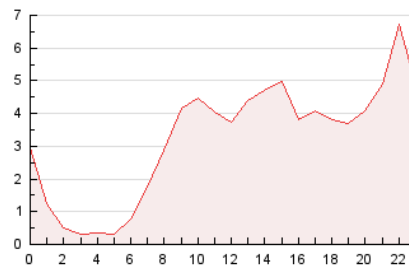

2. Secciones (Nacional)

	PAGINAS	%
HOME	9.873	12.74 %
RESTO	67.622	87.26 %

3. Por día del mes (Nacional)

Día	N. únicos	Visitas	Páginas	Día	N. únicos	Visitas	Páginas	Día	N. únicos	Visitas	Páginas
1	1.630	1.817	2.774	11	2.033	2.213	3.219	21	1.292	1.436	2.243
2	1.728	1.922	2.658	12	2.106	2.310	3.407	22	1.155	1.270	2.044
3	1.576	1.671	2.280	13	1.552	1.719	2.495	23	1.161	1.273	1.850
4	3.009	3.327	4.734	14	1.018	1.154	1.701	24	823	917	1.368
5	2.173	2.378	3.388	15	715	776	1.180	25	2.770	3.007	4.257
6	1.230	1.393	2.283	16	604	656	883	26	1.417	1.593	2.426
7	897	1.010	1.658	17	550	584	807	27	1.037	1.228	2.047
8	1.276	1.388	1.951	18	1.245	1.364	1.941	28	1.010	1.160	1.936
9	1.112	1.236	1.806	19	6.833	7.151	8.750	29	985	1.154	1.937
10	952	1.032	1.458	20	3.528	3.799	5.024	30	2.021	2.252	2.990

4. Gráficas (Nacional)

4.1 Por día de la semana (promedio)

N. únicos / Visitas (x 100)

Páginas (x 100)

4.2 Por franja horaria (promedio)

Visitas_ (x 1000)

Páginas (x 1000)

4.3 Por meses