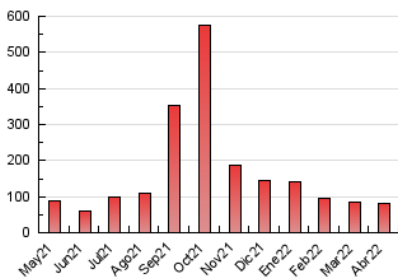

Páginas (x 1000)