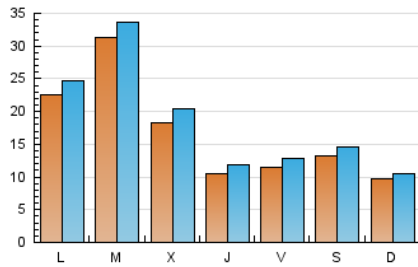

1. Cifras totales y promedios (Nacional)

MES - AÑO	NAVEGADORES UNICOS	VISITAS	PAGINAS
Abril - 2022	37.351	54.190	77.495
PROMEDIO DIARIO	1.648	1.806	2.583
PROMEDIO LUNES-VIERNES	1.853	2.031	2.924
PROMEDIO SABADO-DOMINGO	1.170	1.283	1.789
PAGINAS / VISITAS	1,43		
DURACION MEDIA VISITAS	0:00:52		
DURACION MEDIA PAGINAS	0:02:02		

2. Secciones (Nacional)

	PAGINAS	%
HOME	9.873	12.74 %
RESTO	67.622	87.26 %

3. Por día del mes (Nacional)

Día	N. únicos	Visitas	Páginas	Día	N. únicos	Visitas	Páginas	Día	N. únicos	Visitas	Páginas
1	1.630	1.817	2.774	11	2.033	2.213	3.219	21	1.292	1.436	2.243
2	1.728	1.922	2.658	12	2.106	2.310	3.407	22	1.155	1.270	2.044
3	1.576	1.671	2.280	13	1.552	1.719	2.495	23	1.161	1.273	1.850
4	3.009	3.327	4.734	14	1.018	1.154	1.701	24	823	917	1.368
5	2.173	2.378	3.388	15	715	776	1.180	25	2.770	3.007	4.257
6	1.230	1.393	2.283	16	604	656	883	26	1.417	1.593	2.426
7	897	1.010	1.658	17	550	584	807	27	1.037	1.228	2.047
8	1.276	1.388	1.951	18	1.245	1.364	1.941	28	1.010	1.160	1.936
9	1.112	1.236	1.806	19	6.833	7.151	8.750	29	985	1.154	1.937
10	952	1.032	1.458	20	3.528	3.799	5.024	30	2.021	2.252	2.990

4. Gráficas (Nacional)

4.1 Por día de la semana (promedio)

N. únicos / Visitas (x 100)

Páginas (x 100)

4.2 Por franja horaria (promedio)

Visitas_ (x 1000)

Páginas (x 1000)

4.3 Por meses