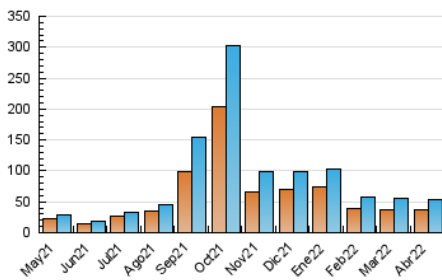

2. Secciones (Nacional)

	PAGINAS	%
HOME	9.873	12.74 %
RESTO	67.622	87.26 %

3. Por día del mes (Nacional)

Día	N. únicos	Visitas	Páginas	Día	N. únicos	Visitas	Páginas	Día	N. únicos	Visitas	Páginas
1	1.630	1.817	2.774	11	2.033	2.213	3.219	21	1.292	1.436	2.243
2	1.728	1.922	2.658	12	2.106	2.310	3.407	22	1.155	1.270	2.044
3	1.576	1.671	2.280	13	1.552	1.719	2.495	23	1.161	1.273	1.850
4	3.009	3.327	4.734	14	1.018	1.154	1.701	24	823	917	1.368
5	2.173	2.378	3.388	15	715	776	1.180	25	2.770	3.007	4.257
6	1.230	1.393	2.283	16	604	656	883	26	1.417	1.593	2.426
7	897	1.010	1.658	17	550	584	807	27	1.037	1.228	2.047
8	1.276	1.388	1.951	18	1.245	1.364	1.941	28	1.010	1.160	1.936
9	1.112	1.236	1.806	19	6.833	7.151	8.750	29	985	1.154	1.937
10	952	1.032	1.458	20	3.528	3.799	5.024	30	2.021	2.252	2.990

4. Gráficas (Nacional)

4.1 Por día de la semana (promedio)

N. únicos / Visitas (x 100)

Páginas (x 100)

4.2 Por franja horaria (promedio)

Visitas_ (x 1000)

Páginas (x 1000)

4.3 Por meses

N. únicos / Visitas (x 1000)

Páginas (x 1000)

5. Observaciones

Este Medio Electrónico de Comunicación ha sido medido por la herramienta Google Analytics de Google

6. Definiciones básicas (Para más información ver Normas Técnicas para el Control de los Medios Electrónicos de Comunicación)

Visita:

Una secuencia ininterrumpida de páginas servidas a un usuario válido. Si dicho usuario no realiza peticiones de páginas en un periodo de tiempo (30 min) la siguiente petición constituirá el inicio de una nueva visita.