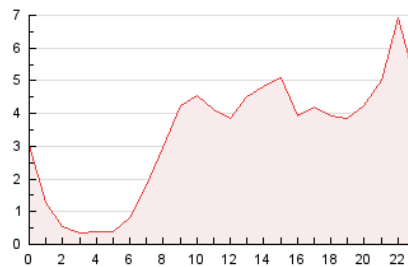

2. Secciones (Nacional e Internacional)

	PAGINAS	%
HOME	10.216	12.80 %
RESTO	69.621	87.20 %

3. Por día del mes (Nacional e Internacional)

Día	N. únicos	Visitas	Páginas	Día	N. únicos	Visitas	Páginas	Día	N. únicos	Visitas	Páginas
1	1.679	1.875	2.869	11	2.097	2.283	3.330	21	1.342	1.493	2.318
2	1.772	1.970	2.722	12	2.158	2.368	3.482	22	1.207	1.325	2.111
3	1.616	1.714	2.327	13	1.612	1.782	2.602	23	1.197	1.313	1.907
4	3.103	3.428	4.883	14	1.062	1.202	1.765	24	858	953	1.420
5	2.250	2.460	3.496	15	753	815	1.235	25	2.853	3.100	4.384
6	1.271	1.438	2.358	16	635	688	920	26	1.466	1.647	2.522
7	917	1.030	1.709	17	579	617	851	27	1.077	1.271	2.131
8	1.310	1.424	2.000	18	1.283	1.406	2.007	28	1.045	1.199	1.991
9	1.162	1.288	1.883	19	6.921	7.251	8.901	29	1.020	1.191	1.992
10	981	1.061	1.501	20	3.622	3.898	5.160	30	2.066	2.303	3.060

4. Gráficas (Nacional e Internacional)

4.1 Por día de la semana (promedio)

N. únicos / Visitas (x 100)

Páginas (x 100)

4.2 Por franja horaria (promedio)

Visitas_ (x 1000)

Páginas (x 1000)

4.3 Por meses