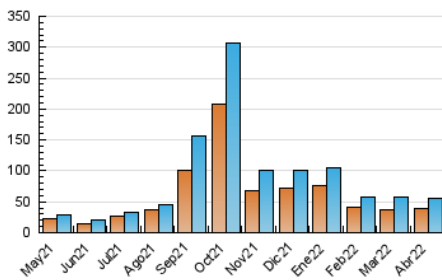

4.3 Por meses

N. únicos / Visitas (x 1000)