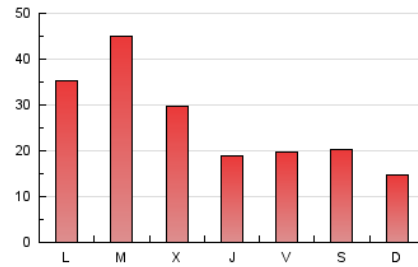

1. Cifras totales y promedios (Nacional)

MES - AÑO	NAVEGADORES UNICOS	VISITAS	PAGINAS
Abril - 2022	37.351	54.190	77.495
PROMEDIO DIARIO	1.648	1.806	2.583
PROMEDIO LUNES-VIERNES	1.853	2.031	2.924
PROMEDIO SABADO-DOMINGO	1.170	1.283	1.789
PAGINAS / VISITAS	1,43		
DURACION MEDIA VISITAS	0:00:52		
DURACION MEDIA PAGINAS	0:02:02		

2. Secciones (Nacional)

	PAGINAS	%
HOME	9.873	12.74 %
RESTO	67.622	87.26 %

3. Por día del mes (Nacional)

Día	N. únicos	Visitas	Páginas	Día	N. únicos	Visitas	Páginas	Día	N. únicos	Visitas	Páginas
1	1.630	1.817	2.774	11	2.033	2.213	3.219	21	1.292	1.436	2.243
2	1.728	1.922	2.658	12	2.106	2.310	3.407	22	1.155	1.270	2.044
3	1.576	1.671	2.280	13	1.552	1.719	2.495	23	1.161	1.273	1.850
4	3.009	3.327	4.734	14	1.018	1.154	1.701	24	823	917	1.368
5	2.173	2.378	3.388	15	715	776	1.180	25	2.770	3.007	4.257
6	1.230	1.393	2.283	16	604	656	883	26	1.417	1.593	2.426
7	897	1.010	1.658	17	550	584	807	27	1.037	1.228	2.047
8	1.276	1.388	1.951	18	1.245	1.364	1.941	28	1.010	1.160	1.936
9	1.112	1.236	1.806	19	6.833	7.151	8.750	29	985	1.154	1.937
10	952	1.032	1.458	20	3.528	3.799	5.024	30	2.021	2.252	2.990

4. Gráficas (Nacional)

4.1 Por día de la semana (promedio)

N. únicos / Visitas (x 100)

Páginas (x 100)

4.2 Por franja horaria (promedio)

Visitas_ (x 1000)

Páginas (x 1000)

4.3 Por meses