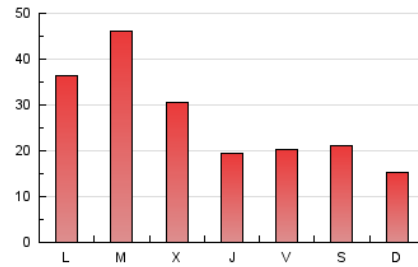

1. Cifras totales y promedios (Nacional e Internacional)

MES - AÑO	NAVEGADORES UNICOS	VISITAS	PAGINAS
Abril - 2022	38.508	55.793	79.837
PROMEDIO DIARIO	1.697	1.860	2.661
PROMEDIO LUNES-VIERNES	1.907	2.090	3.012
PROMEDIO SABADO-DOMINGO	1.207	1.323	1.843
PAGINAS / VISITAS	1,43		
DURACION MEDIA VISITAS	0:00:52		
DURACION MEDIA PAGINAS	0:02:01		

2. Secciones (Nacional e Internacional)

	PAGINAS	%
HOME	10.216	12.80 %
RESTO	69.621	87.20 %

3. Por día del mes (Nacional e Internacional)

Día	N. únicos	Visitas	Páginas	Día	N. únicos	Visitas	Páginas	Día	N. únicos	Visitas	Páginas
1	1.679	1.875	2.869	11	2.097	2.283	3.330	21	1.342	1.493	2.318
2	1.772	1.970	2.722	12	2.158	2.368	3.482	22	1.207	1.325	2.111
3	1.616	1.714	2.327	13	1.612	1.782	2.602	23	1.197	1.313	1.907
4	3.103	3.428	4.883	14	1.062	1.202	1.765	24	858	953	1.420
5	2.250	2.460	3.496	15	753	815	1.235	25	2.853	3.100	4.384
6	1.271	1.438	2.358	16	635	688	920	26	1.466	1.647	2.522
7	917	1.030	1.709	17	579	617	851	27	1.077	1.271	2.131
8	1.310	1.424	2.000	18	1.283	1.406	2.007	28	1.045	1.199	1.991
9	1.162	1.288	1.883	19	6.921	7.251	8.901	29	1.020	1.191	1.992
10	981	1.061	1.501	20	3.622	3.898	5.160	30	2.066	2.303	3.060

4. Gráficas (Nacional e Internacional)

4.1 Por día de la semana (promedio)

N. únicos / Visitas (x 100)

Páginas (x 100)

4.2 Por franja horaria (promedio)

Visitas_ (x 1000)

Páginas (x 1000)

4.3 Por meses