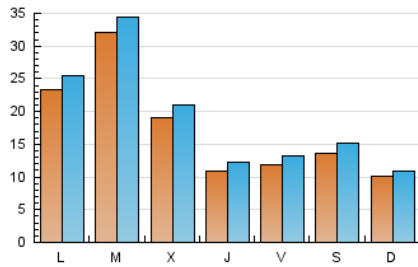

1. Cifras totales y promedios (Nacional e Internacional)

MES - AÑO	NAVEGADORES UNICOS	VISITAS	PAGINAS
Abril - 2022	38.508	55.793	79.837
PROMEDIO DIARIO	1.697	1.860	2.661
PROMEDIO LUNES-VIERNES	1.907	2.090	3.012
PROMEDIO SABADO-DOMINGO	1.207	1.323	1.843
PAGINAS / VISITAS	1,43		
DURACION MEDIA VISITAS	0:00:52		
DURACION MEDIA PAGINAS	0:02:01		

2. Secciones (Nacional e Internacional)

	PAGINAS	%
HOME	10.216	12.80 %
RESTO	69.621	87.20 %

3. Por día del mes (Nacional e Internacional)

Día	N. únicos	Visitas	Páginas	Día	N. únicos	Visitas	Páginas	Día	N. únicos	Visitas	Páginas
1	1.679	1.875	2.869	11	2.097	2.283	3.330	21	1.342	1.493	2.318
2	1.772	1.970	2.722	12	2.158	2.368	3.482	22	1.207	1.325	2.111
3	1.616	1.714	2.327	13	1.612	1.782	2.602	23	1.197	1.313	1.907
4	3.103	3.428	4.883	14	1.062	1.202	1.765	24	858	953	1.420
5	2.250	2.460	3.496	15	753	815	1.235	25	2.853	3.100	4.384
6	1.271	1.438	2.358	16	635	688	920	26	1.466	1.647	2.522
7	917	1.030	1.709	17	579	617	851	27	1.077	1.271	2.131
8	1.310	1.424	2.000	18	1.283	1.406	2.007	28	1.045	1.199	1.991
9	1.162	1.288	1.883	19	6.921	7.251	8.901	29	1.020	1.191	1.992
10	981	1.061	1.501	20	3.622	3.898	5.160	30	2.066	2.303	3.060

4. Gráficas (Nacional e Internacional)

4.1 Por día de la semana (promedio)

N. únicos / Visitas (x 100)

Páginas (x 100)

4.2 Por franja horaria (promedio)

Visitas_ (x 1000)

Páginas (x 1000)

4.3 Por meses