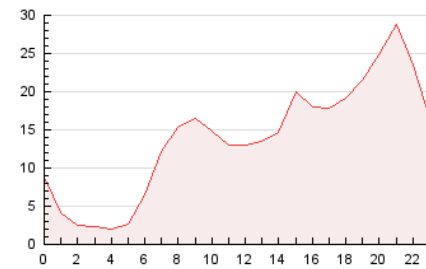

2. Secciones (Nacional e Internacional)

	PAGINAS	%
HOME	14.054	4.23 %
RESTO	318.241	95.77 %

3. Por día del mes (Nacional e Internacional)

Día	N. únicos	Visitas	Páginas	Día	N. únicos	Visitas	Páginas	Día	N. únicos	Visitas	Páginas
1	9.514	11.048	11.433	11	4.631	5.359	5.921	21	4.108	4.698	5.081
2	8.221	10.030	10.377	12	2.332	2.802	3.193	22	2.181	2.608	2.857
3	5.162	6.305	6.733	13	2.236	2.724	3.111	23	10.164	11.577	11.981
4	18.585	21.905	22.480	14	2.126	2.521	2.747	24	4.183	5.033	5.477
5	27.227	30.851	32.445	15	1.519	1.851	2.002	25	6.587	7.736	8.153
6	8.071	9.519	10.477	16	3.568	4.507	4.919	26	7.675	8.876	9.388
7	45.727	52.336	58.822	17	2.519	3.148	3.663	27	2.244	2.755	3.105
8	32.852	37.835	40.619	18	3.472	4.197	4.806	28	1.778	2.158	2.360
9	12.325	14.529	15.407	19	2.281	2.825	3.494	29	6.079	6.760	7.074
10	12.234	14.010	15.275	20	8.876	9.969	10.670	30	4.179	5.083	5.299
								31	2.038	2.636	2.926

4. Gráficas (Nacional e Internacional)

4.1 Por día de la semana (promedio)

N. únicos / Visitas (x 100)

Páginas (x 100)

4.2 Por franja horaria (promedio)

Visitas_ (x 1000)

Páginas (x 1000)

4.3 Por meses