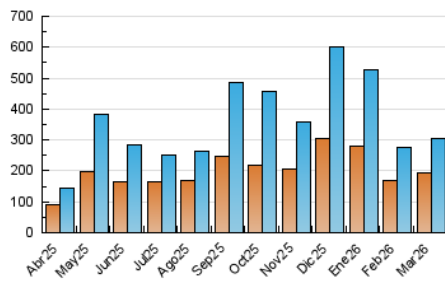

4.3 Por meses

N. únicos / Visitas (x 1000)