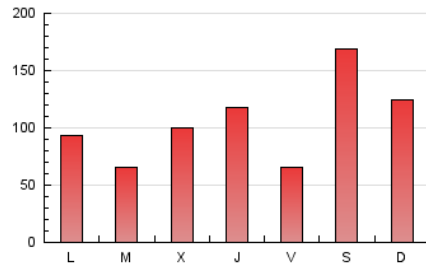

1. Cifras totales y promedios (Nacional)

MES - AÑO	NAVEGADORES UNICOS	VISITAS	PAGINAS
Marzo - 2026	185.936	295.566	322.325
PROMEDIO DIARIO	8.261	9.626	10.398
PROMEDIO LUNES-VIERNES	6.953	8.168	8.743
PROMEDIO SABADO-DOMINGO	11.459	13.191	14.442
PAGINAS / VISITAS	1,08		
DURACION MEDIA VISITAS	0:00:57		
TIEMPO INTERACCIÓN MEDIO	0:00:48		

2. Secciones (Nacional)

	PAGINAS	%
HOME	11.854	3.68 %
RESTO	310.471	96.32 %

3. Por día del mes (Nacional)

Día	N. únicos	Visitas	Páginas	Día	N. únicos	Visitas	Páginas	Día	N. únicos	Visitas	Páginas
1	9.136	10.667	11.055	11	4.455	5.164	5.713	21	3.901	4.444	4.861
2	7.943	9.709	10.071	12	2.172	2.635	3.004	22	1.991	2.407	2.644
3	4.890	6.023	6.402	13	2.069	2.550	2.915	23	9.895	11.266	11.674
4	18.219	21.316	21.993	14	1.918	2.307	2.510	24	3.924	4.724	5.166
5	26.668	30.105	31.811	15	1.361	1.691	1.823	25	6.406	7.548	7.923
6	7.722	9.114	10.056	16	3.314	4.201	4.593	26	7.415	8.554	9.090
7	45.094	51.528	58.142	17	2.311	2.898	3.422	27	2.045	2.543	2.873
8	32.368	37.253	40.031	18	3.186	3.890	4.457	28	1.606	1.963	2.153
9	12.018	14.256	15.046	19	2.036	2.557	3.179	29	5.757	6.459	6.759
10	11.959	13.768	14.990	20	8.568	9.662	10.311	30	3.925	4.807	5.005
								31	1.832	2.404	2.653

4. Gráficas (Nacional)

4.1 Por día de la semana (promedio)

N. únicos / Visitas (x 100)

Páginas (x 100)

4.2 Por franja horaria (promedio)

Visitas_ (x 1000)

Páginas (x 1000)

4.3 Por meses