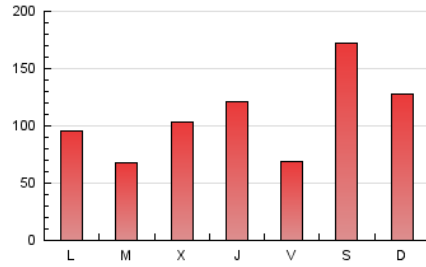

1. Cifras totales y promedios (Nacional e Internacional)

MES - AÑO	NAVEGADORES UNICOS	VISITAS	PAGINAS
Marzo - 2026	193.570	305.866	332.295
PROMEDIO DIARIO	8.539	9.942	10.719
PROMEDIO LUNES-VIERNES	7.219	8.472	9.059
PROMEDIO SABADO-DOMINGO	11.765	13.535	14.777
PAGINAS / VISITAS	1,08		
DURACION MEDIA VISITAS	0:00:56		
TIEMPO INTERACCIÓN MEDIO	0:00:46		

2. Secciones (Nacional e Internacional)

	PAGINAS	%
HOME	14.054	4.23 %
RESTO	318.241	95.77 %

3. Por día del mes (Nacional e Internacional)

Día	N. únicos	Visitas	Páginas	Día	N. únicos	Visitas	Páginas	Día	N. únicos	Visitas	Páginas
1	9.514	11.048	11.433	11	4.631	5.359	5.921	21	4.108	4.698	5.081
2	8.221	10.030	10.377	12	2.332	2.802	3.193	22	2.181	2.608	2.857
3	5.162	6.305	6.733	13	2.236	2.724	3.111	23	10.164	11.577	11.981
4	18.585	21.905	22.480	14	2.126	2.521	2.747	24	4.183	5.033	5.477
5	27.227	30.851	32.445	15	1.519	1.851	2.002	25	6.587	7.736	8.153
6	8.071	9.519	10.477	16	3.568	4.507	4.919	26	7.675	8.876	9.388
7	45.727	52.336	58.822	17	2.519	3.148	3.663	27	2.244	2.755	3.105
8	32.852	37.835	40.619	18	3.472	4.197	4.806	28	1.778	2.158	2.360
9	12.325	14.529	15.407	19	2.281	2.825	3.494	29	6.079	6.760	7.074
10	12.234	14.010	15.275	20	8.876	9.969	10.670	30	4.179	5.083	5.299
								31	2.038	2.636	2.926

4. Gráficas (Nacional e Internacional)

4.1 Por día de la semana (promedio)

N. únicos / Visitas (x 100)

Páginas (x 100)

4.2 Por franja horaria (promedio)

Visitas_ (x 1000)

Páginas (x 1000)

4.3 Por meses