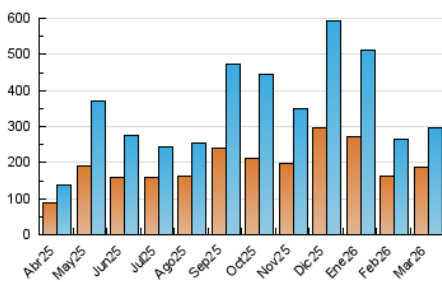

1. Cifras totales y promedios (Nacional)

MES - AÑO	NAVEGADORES UNICOS	VISITAS	PAGINAS
Marzo - 2026	185.936	295.566	322.325
PROMEDIO DIARIO	8.261	9.626	10.398
PROMEDIO LUNES-VIERNES	6.953	8.168	8.743
PROMEDIO SABADO-DOMINGO	11.459	13.191	14.442
PAGINAS / VISITAS	1,08		
DURACION MEDIA VISITAS	0:00:57		
TIEMPO INTERACCIÓN MEDIO	0:00:48		

2. Secciones (Nacional)

	PAGINAS	%
HOME	11.854	3.68 %
RESTO	310.471	96.32 %

3. Por día del mes (Nacional)

Día	N. únicos	Visitas	Páginas	Día	N. únicos	Visitas	Páginas	Día	N. únicos	Visitas	Páginas
1	9.136	10.667	11.055	11	4.455	5.164	5.713	21	3.901	4.444	4.861
2	7.943	9.709	10.071	12	2.172	2.635	3.004	22	1.991	2.407	2.644
3	4.890	6.023	6.402	13	2.069	2.550	2.915	23	9.895	11.266	11.674
4	18.219	21.316	21.993	14	1.918	2.307	2.510	24	3.924	4.724	5.166
5	26.668	30.105	31.811	15	1.361	1.691	1.823	25	6.406	7.548	7.923
6	7.722	9.114	10.056	16	3.314	4.201	4.593	26	7.415	8.554	9.090
7	45.094	51.528	58.142	17	2.311	2.898	3.422	27	2.045	2.543	2.873
8	32.368	37.253	40.031	18	3.186	3.890	4.457	28	1.606	1.963	2.153
9	12.018	14.256	15.046	19	2.036	2.557	3.179	29	5.757	6.459	6.759
10	11.959	13.768	14.990	20	8.568	9.662	10.311	30	3.925	4.807	5.005
								31	1.832	2.404	2.653

4. Gráficas (Nacional)

4.1 Por día de la semana (promedio)

N. únicos / Visitas (x 100)

Páginas (x 100)

4.2 Por franja horaria (promedio)

Visitas_ (x 1000)

Páginas (x 1000)

4.3 Por meses

N. únicos / Visitas (x 1000)

Páginas (x 1000)

5. Observaciones

Este Medio Electrónico de Comunicación ha sido medido por la herramienta Google Analytics de Google (GA4).

6. Definiciones básicas (Para más información ver Normas Técnicas para el Control de los Medios Electrónicos de Comunicación)