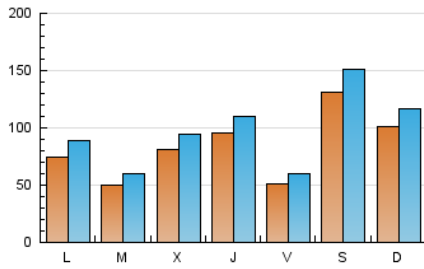

1. Cifras totales y promedios (Nacional)

MES - AÑO	NAVEGADORES UNICOS	VISITAS	PAGINAS
Marzo - 2026	185.936	295.566	322.325
PROMEDIO DIARIO	8.261	9.626	10.398
PROMEDIO LUNES-VIERNES	6.953	8.168	8.743
PROMEDIO SABADO-DOMINGO	11.459	13.191	14.442
PAGINAS / VISITAS	1,08		
DURACION MEDIA VISITAS	0:00:57		
TIEMPO INTERACCIÓN MEDIO	0:00:48		

2. Secciones (Nacional)

	PAGINAS	%
HOME	11.854	3.68 %
RESTO	310.471	96.32 %

3. Por día del mes (Nacional)

Día	N. únicos	Visitas	Páginas	Día	N. únicos	Visitas	Páginas	Día	N. únicos	Visitas	Páginas
1	9.136	10.667	11.055	11	4.455	5.164	5.713	21	3.901	4.444	4.861
2	7.943	9.709	10.071	12	2.172	2.635	3.004	22	1.991	2.407	2.644
3	4.890	6.023	6.402	13	2.069	2.550	2.915	23	9.895	11.266	11.674
4	18.219	21.316	21.993	14	1.918	2.307	2.510	24	3.924	4.724	5.166
5	26.668	30.105	31.811	15	1.361	1.691	1.823	25	6.406	7.548	7.923
6	7.722	9.114	10.056	16	3.314	4.201	4.593	26	7.415	8.554	9.090
7	45.094	51.528	58.142	17	2.311	2.898	3.422	27	2.045	2.543	2.873
8	32.368	37.253	40.031	18	3.186	3.890	4.457	28	1.606	1.963	2.153
9	12.018	14.256	15.046	19	2.036	2.557	3.179	29	5.757	6.459	6.759
10	11.959	13.768	14.990	20	8.568	9.662	10.311	30	3.925	4.807	5.005
								31	1.832	2.404	2.653

4. Gráficas (Nacional)

4.1 Por día de la semana (promedio)

N. únicos / Visitas (x 100)

Páginas (x 100)

4.2 Por franja horaria (promedio)

Visitas_ (x 1000)

Páginas (x 1000)

4.3 Por meses