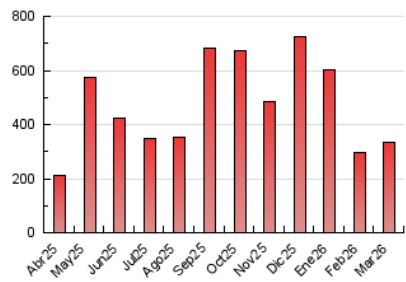

Páginas (x 1000)