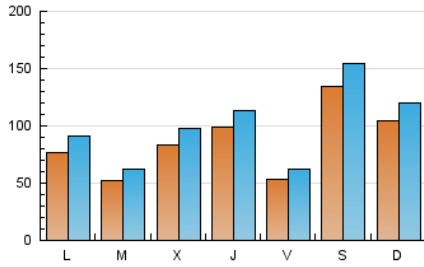

1. Cifras totales y promedios (Nacional e Internacional)

MES - AÑO	NAVEGADORES UNICOS	VISITAS	PAGINAS
Marzo - 2026	193.570	305.866	332.295
PROMEDIO DIARIO	8.539	9.942	10.719
PROMEDIO LUNES-VIERNES	7.219	8.472	9.059
PROMEDIO SABADO-DOMINGO	11.765	13.535	14.777
PAGINAS / VISITAS	1,08		
DURACION MEDIA VISITAS	0:00:56		
TIEMPO INTERACCIÓN MEDIO	0:00:46		

2. Secciones (Nacional e Internacional)

	PAGINAS	%
HOME	14.054	4.23 %
RESTO	318.241	95.77 %

3. Por día del mes (Nacional e Internacional)

Día	N. únicos	Visitas	Páginas	Día	N. únicos	Visitas	Páginas	Día	N. únicos	Visitas	Páginas
1	9.514	11.048	11.433	11	4.631	5.359	5.921	21	4.108	4.698	5.081
2	8.221	10.030	10.377	12	2.332	2.802	3.193	22	2.181	2.608	2.857
3	5.162	6.305	6.733	13	2.236	2.724	3.111	23	10.164	11.577	11.981
4	18.585	21.905	22.480	14	2.126	2.521	2.747	24	4.183	5.033	5.477
5	27.227	30.851	32.445	15	1.519	1.851	2.002	25	6.587	7.736	8.153
6	8.071	9.519	10.477	16	3.568	4.507	4.919	26	7.675	8.876	9.388
7	45.727	52.336	58.822	17	2.519	3.148	3.663	27	2.244	2.755	3.105
8	32.852	37.835	40.619	18	3.472	4.197	4.806	28	1.778	2.158	2.360
9	12.325	14.529	15.407	19	2.281	2.825	3.494	29	6.079	6.760	7.074
10	12.234	14.010	15.275	20	8.876	9.969	10.670	30	4.179	5.083	5.299
								31	2.038	2.636	2.926

4. Gráficas (Nacional e Internacional)

4.1 Por día de la semana (promedio)

N. únicos / Visitas (x 100)

Páginas (x 100)

4.2 Por franja horaria (promedio)

Visitas_ (x 1000)

Páginas (x 1000)

4.3 Por meses