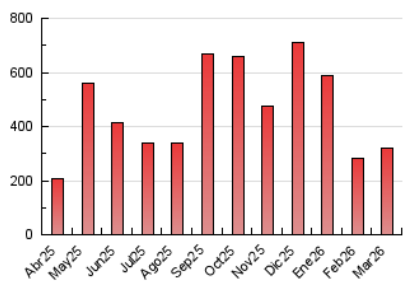

1. Cifras totales y promedios (Nacional)

MES - AÑO	NAVEGADORES UNICOS	VISITAS	PAGINAS
Marzo - 2026	185.936	295.566	322.325
PROMEDIO DIARIO	8.261	9.626	10.398
PROMEDIO LUNES-VIERNES	6.953	8.168	8.743
PROMEDIO SABADO-DOMINGO	11.459	13.191	14.442
PAGINAS / VISITAS	1,08		
DURACION MEDIA VISITAS	0:00:57		
TIEMPO INTERACCIÓN MEDIO	0:00:48		

2. Secciones (Nacional)

	PAGINAS	%
HOME	11.854	3.68 %
RESTO	310.471	96.32 %

3. Por día del mes (Nacional)

Día	N. únicos	Visitas	Páginas	Día	N. únicos	Visitas	Páginas	Día	N. únicos	Visitas	Páginas
1	9.136	10.667	11.055	11	4.455	5.164	5.713	21	3.901	4.444	4.861
2	7.943	9.709	10.071	12	2.172	2.635	3.004	22	1.991	2.407	2.644
3	4.890	6.023	6.402	13	2.069	2.550	2.915	23	9.895	11.266	11.674
4	18.219	21.316	21.993	14	1.918	2.307	2.510	24	3.924	4.724	5.166
5	26.668	30.105	31.811	15	1.361	1.691	1.823	25	6.406	7.548	7.923
6	7.722	9.114	10.056	16	3.314	4.201	4.593	26	7.415	8.554	9.090
7	45.094	51.528	58.142	17	2.311	2.898	3.422	27	2.045	2.543	2.873
8	32.368	37.253	40.031	18	3.186	3.890	4.457	28	1.606	1.963	2.153
9	12.018	14.256	15.046	19	2.036	2.557	3.179	29	5.757	6.459	6.759
10	11.959	13.768	14.990	20	8.568	9.662	10.311	30	3.925	4.807	5.005
								31	1.832	2.404	2.653

4. Gráficas (Nacional)

4.1 Por día de la semana (promedio)

N. únicos / Visitas (x 100)

Páginas (x 100)

4.2 Por franja horaria (promedio)

Visitas_ (x 1000)

Páginas (x 1000)

4.3 Por meses

N. únicos / Visitas (x 1000)

Páginas (x 1000)

5. Observaciones

Este Medio Electrónico de Comunicación ha sido medido por la herramienta Google Analytics de Google (GA4).

6. Definiciones básicas (Para más información ver Normas Técnicas para el Control de los Medios Electrónicos de Comunicación)