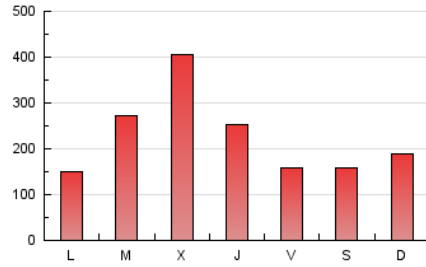

1. Cifras totales y promedios (Nacional e Internacional)

MES - AÑO	NAVEGADORES UNICOS	VISITAS	PAGINAS
Marzo - 2025	246.381	449.174	682.918
PROMEDIO DIARIO	13.487	14.853	22.030
PROMEDIO LUNES-VIERNES	14.660	16.279	24.289
PROMEDIO SABADO-DOMINGO	11.025	11.857	17.285
PAGINAS / VISITAS	1,48		
DURACION MEDIA VISITAS	0:01:32		
TIEMPO INTERACCIÓN MEDIO	0:01:33		

2. Secciones (Nacional e Internacional)

	PAGINAS	%
HOME	16.451	2.41 %
RESTO	666.467	97.59 %

3. Por día del mes (Nacional e Internacional)

Día	N. únicos	Visitas	Páginas	Día	N. únicos	Visitas	Páginas	Día	N. únicos	Visitas	Páginas
1	5.043	5.329	7.592	11	49.801	55.207	82.491	21	4.283	4.650	6.603
2	23.698	25.357	37.778	12	74.673	86.779	137.133	22	3.903	4.123	5.436
3	17.942	19.900	29.456	13	39.400	43.001	66.409	23	4.502	4.810	6.223
4	8.378	8.862	13.348	14	17.844	19.641	29.653	24	3.480	3.809	5.074
5	7.832	8.279	12.096	15	8.507	9.130	13.902	25	4.170	4.523	6.303
6	10.245	10.761	15.881	16	5.474	5.886	8.915	26	3.821	4.223	5.771
7	12.943	14.189	19.626	17	5.916	6.337	8.501	27	6.403	7.044	9.886
8	21.332	24.179	35.391	18	4.341	4.825	6.758	28	4.571	5.002	7.150
9	12.902	13.990	20.722	19	4.826	5.175	7.187	29	11.026	11.631	16.493
10	12.104	13.443	18.295	20	6.094	6.474	9.062	30	13.865	14.139	20.399
								31	8.791	9.741	13.384

4. Gráficas (Nacional e Internacional)

4.1 Por día de la semana (promedio)

N. únicos / Visitas (x 100)

Páginas (x 100)

4.2 Por franja horaria (promedio)

Visitas_ (x 1000)

Páginas (x 1000)

4.3 Por meses