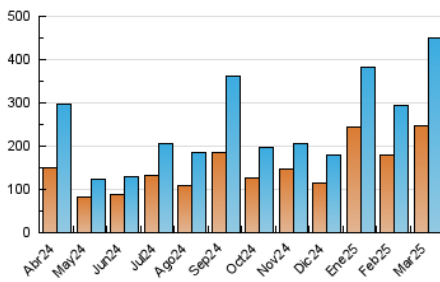

4.3 Por meses

N. únicos / Visitas (x 1000)