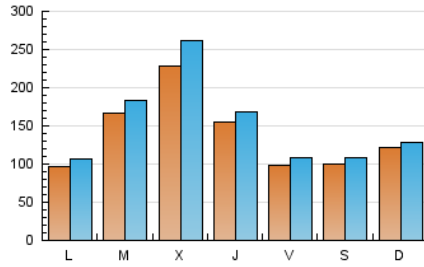

1. Cifras totales y promedios (Nacional e Internacional)

MES - AÑO	NAVEGADORES UNICOS	VISITAS	PAGINAS
Marzo - 2025	246.381	449.174	682.918
PROMEDIO DIARIO	13.487	14.853	22.030
PROMEDIO LUNES-VIERNES	14.660	16.279	24.289
PROMEDIO SABADO-DOMINGO	11.025	11.857	17.285
PAGINAS / VISITAS	1,48		
DURACION MEDIA VISITAS	0:01:32		
TIEMPO INTERACCIÓN MEDIO	0:01:33		

2. Secciones (Nacional e Internacional)

	PAGINAS	%
HOME	16.451	2.41 %
RESTO	666.467	97.59 %

3. Por día del mes (Nacional e Internacional)

Día	N. únicos	Visitas	Páginas	Día	N. únicos	Visitas	Páginas	Día	N. únicos	Visitas	Páginas
1	5.043	5.329	7.592	11	49.801	55.207	82.491	21	4.283	4.650	6.603
2	23.698	25.357	37.778	12	74.673	86.779	137.133	22	3.903	4.123	5.436
3	17.942	19.900	29.456	13	39.400	43.001	66.409	23	4.502	4.810	6.223
4	8.378	8.862	13.348	14	17.844	19.641	29.653	24	3.480	3.809	5.074
5	7.832	8.279	12.096	15	8.507	9.130	13.902	25	4.170	4.523	6.303
6	10.245	10.761	15.881	16	5.474	5.886	8.915	26	3.821	4.223	5.771
7	12.943	14.189	19.626	17	5.916	6.337	8.501	27	6.403	7.044	9.886
8	21.332	24.179	35.391	18	4.341	4.825	6.758	28	4.571	5.002	7.150
9	12.902	13.990	20.722	19	4.826	5.175	7.187	29	11.026	11.631	16.493
10	12.104	13.443	18.295	20	6.094	6.474	9.062	30	13.865	14.139	20.399
								31	8.791	9.741	13.384

4. Gráficas (Nacional e Internacional)

4.1 Por día de la semana (promedio)

N. únicos / Visitas (x 100)

Páginas (x 100)

4.2 Por franja horaria (promedio)

Visitas_ (x 1000)

Páginas (x 1000)

4.3 Por meses