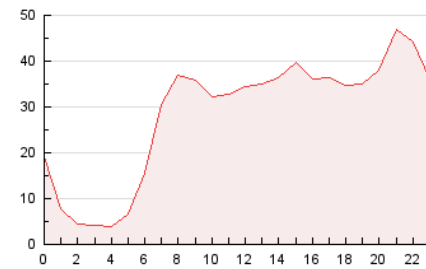

2. Secciones (Nacional e Internacional)

	PAGINAS	%
HOME	16.451	2.41 %
RESTO	666.467	97.59 %

3. Por día del mes (Nacional e Internacional)

Día	N. únicos	Visitas	Páginas	Día	N. únicos	Visitas	Páginas	Día	N. únicos	Visitas	Páginas
1	5.043	5.329	7.592	11	49.801	55.207	82.491	21	4.283	4.650	6.603
2	23.698	25.357	37.778	12	74.673	86.779	137.133	22	3.903	4.123	5.436
3	17.942	19.900	29.456	13	39.400	43.001	66.409	23	4.502	4.810	6.223
4	8.378	8.862	13.348	14	17.844	19.641	29.653	24	3.480	3.809	5.074
5	7.832	8.279	12.096	15	8.507	9.130	13.902	25	4.170	4.523	6.303
6	10.245	10.761	15.881	16	5.474	5.886	8.915	26	3.821	4.223	5.771
7	12.943	14.189	19.626	17	5.916	6.337	8.501	27	6.403	7.044	9.886
8	21.332	24.179	35.391	18	4.341	4.825	6.758	28	4.571	5.002	7.150
9	12.902	13.990	20.722	19	4.826	5.175	7.187	29	11.026	11.631	16.493
10	12.104	13.443	18.295	20	6.094	6.474	9.062	30	13.865	14.139	20.399
								31	8.791	9.741	13.384

4. Gráficas (Nacional e Internacional)

4.1 Por día de la semana (promedio)

N. únicos / Visitas (x 100)

Páginas (x 100)

4.2 Por franja horaria (promedio)

Visitas_ (x 1000)

Páginas (x 1000)

4.3 Por meses