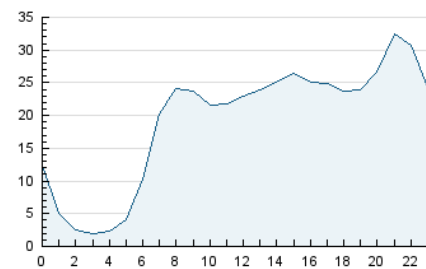

2. Secciones (Nacional)

	PAGINAS	%
HOME	15.369	2.30 %
RESTO	654.211	97.70 %

3. Por día del mes (Nacional)

Día	N. únicos	Visitas	Páginas	Día	N. únicos	Visitas	Páginas	Día	N. únicos	Visitas	Páginas
1	4.861	5.129	7.386	11	48.990	54.249	81.288	21	4.044	4.403	6.282
2	23.158	24.866	37.011	12	73.699	86.086	135.664	22	3.741	3.966	5.244
3	17.603	19.552	28.999	13	38.751	42.261	65.506	23	4.286	4.581	5.939
4	8.093	8.566	12.982	14	17.420	19.131	29.035	24	3.300	3.631	4.845
5	7.606	8.050	11.827	15	8.259	8.851	13.508	25	3.964	4.337	6.057
6	9.993	10.453	15.526	16	5.192	5.619	8.511	26	3.622	3.994	5.516
7	12.600	13.816	19.197	17	5.684	6.047	8.214	27	6.193	6.832	9.626
8	20.952	23.800	34.849	18	4.141	4.615	6.527	28	4.372	4.802	6.910
9	12.614	13.744	20.363	19	4.607	4.979	6.884	29	10.789	11.409	16.146
10	11.788	13.077	17.881	20	5.812	6.160	8.728	30	13.581	13.875	20.096
								31	8.516	9.425	13.033

4. Gráficas (Nacional)

4.1 Por día de la semana (promedio)

N. únicos / Visitas (x 100)

Páginas (x 100)

4.2 Por franja horaria (promedio)

Visitas_ (x 1000)

Páginas (x 1000)

4.3 Por meses