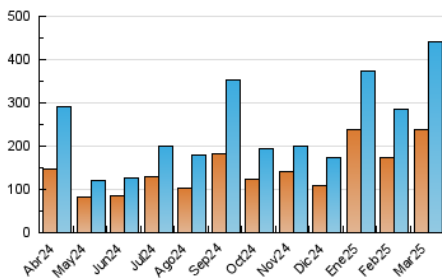

2. Secciones (Nacional)

	PAGINAS	%
HOME	15.369	2.30 %
RESTO	654.211	97.70 %

3. Por día del mes (Nacional)

Día	N. únicos	Visitas	Páginas	Día	N. únicos	Visitas	Páginas	Día	N. únicos	Visitas	Páginas
1	4.861	5.129	7.386	11	48.990	54.249	81.288	21	4.044	4.403	6.282
2	23.158	24.866	37.011	12	73.699	86.086	135.664	22	3.741	3.966	5.244
3	17.603	19.552	28.999	13	38.751	42.261	65.506	23	4.286	4.581	5.939
4	8.093	8.566	12.982	14	17.420	19.131	29.035	24	3.300	3.631	4.845
5	7.606	8.050	11.827	15	8.259	8.851	13.508	25	3.964	4.337	6.057
6	9.993	10.453	15.526	16	5.192	5.619	8.511	26	3.622	3.994	5.516
7	12.600	13.816	19.197	17	5.684	6.047	8.214	27	6.193	6.832	9.626
8	20.952	23.800	34.849	18	4.141	4.615	6.527	28	4.372	4.802	6.910
9	12.614	13.744	20.363	19	4.607	4.979	6.884	29	10.789	11.409	16.146
10	11.788	13.077	17.881	20	5.812	6.160	8.728	30	13.581	13.875	20.096
								31	8.516	9.425	13.033

4. Gráficas (Nacional)

4.1 Por día de la semana (promedio)

N. únicos / Visitas (x 100)

Páginas (x 100)

4.2 Por franja horaria (promedio)

Visitas_ (x 1000)

Páginas (x 1000)

4.3 Por meses

N. únicos / Visitas (x 1000)

Páginas (x 1000)

5. Observaciones

Este Medio Electrónico de Comunicación ha sido medido por la herramienta Google Analytics de Google (GA4).

6. Definiciones básicas (Para más información ver Normas Técnicas para el Control de los Medios Electrónicos de Comunicación)

Visita:

Una secuencia ininterrumpida de páginas servidas a un usuario válido. Si dicho usuario no realiza peticiones de páginas en un periodo de tiempo (30 min) la siguiente petición constituirá el inicio de una nueva visita.