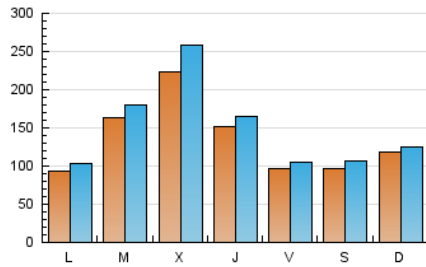

1. Cifras totales y promedios (Nacional)

MES - AÑO	NAVEGADORES UNICOS	VISITAS	PAGINAS
Marzo - 2025	238.664	440.544	669.580
PROMEDIO DIARIO	13.169	14.526	21.599
PROMEDIO LUNES-VIERNES	14.324	15.927	23.835
PROMEDIO SABADO-DOMINGO	10.743	11.584	16.905
PAGINAS / VISITAS	1,49		
DURACION MEDIA VISITAS	0:01:32		
TIEMPO INTERACCIÓN MEDIO	0:01:34		

2. Secciones (Nacional)

	PAGINAS	%
HOME	15.369	2.30 %
RESTO	654.211	97.70 %

3. Por día del mes (Nacional)

Día	N. únicos	Visitas	Páginas	Día	N. únicos	Visitas	Páginas	Día	N. únicos	Visitas	Páginas
1	4.861	5.129	7.386	11	48.990	54.249	81.288	21	4.044	4.403	6.282
2	23.158	24.866	37.011	12	73.699	86.086	135.664	22	3.741	3.966	5.244
3	17.603	19.552	28.999	13	38.751	42.261	65.506	23	4.286	4.581	5.939
4	8.093	8.566	12.982	14	17.420	19.131	29.035	24	3.300	3.631	4.845
5	7.606	8.050	11.827	15	8.259	8.851	13.508	25	3.964	4.337	6.057
6	9.993	10.453	15.526	16	5.192	5.619	8.511	26	3.622	3.994	5.516
7	12.600	13.816	19.197	17	5.684	6.047	8.214	27	6.193	6.832	9.626
8	20.952	23.800	34.849	18	4.141	4.615	6.527	28	4.372	4.802	6.910
9	12.614	13.744	20.363	19	4.607	4.979	6.884	29	10.789	11.409	16.146
10	11.788	13.077	17.881	20	5.812	6.160	8.728	30	13.581	13.875	20.096
								31	8.516	9.425	13.033

4. Gráficas (Nacional)

4.1 Por día de la semana (promedio)

N. únicos / Visitas (x 100)

Páginas (x 100)

4.2 Por franja horaria (promedio)

Visitas_ (x 1000)

Páginas (x 1000)

4.3 Por meses