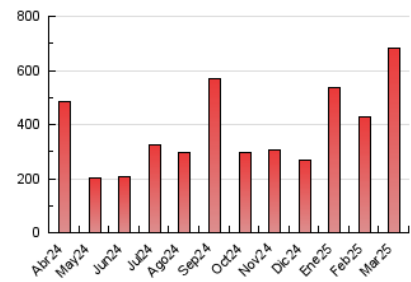

Páginas (x 1000)