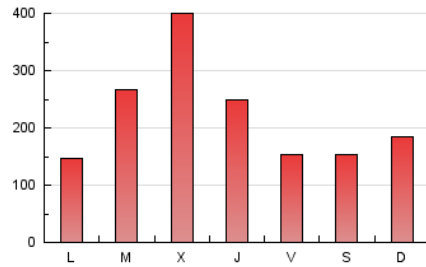

1. Cifras totales y promedios (Nacional)

MES - AÑO	NAVEGADORES UNICOS	VISITAS	PAGINAS
Marzo - 2025	238.664	440.544	669.580
PROMEDIO DIARIO	13.169	14.526	21.599
PROMEDIO LUNES-VIERNES	14.324	15.927	23.835
PROMEDIO SABADO-DOMINGO	10.743	11.584	16.905
PAGINAS / VISITAS	1,49		
DURACION MEDIA VISITAS	0:01:32		
TIEMPO INTERACCIÓN MEDIO	0:01:34		

2. Secciones (Nacional)

	PAGINAS	%
HOME	15.369	2.30 %
RESTO	654.211	97.70 %

3. Por día del mes (Nacional)

Día	N. únicos	Visitas	Páginas	Día	N. únicos	Visitas	Páginas	Día	N. únicos	Visitas	Páginas
1	4.861	5.129	7.386	11	48.990	54.249	81.288	21	4.044	4.403	6.282
2	23.158	24.866	37.011	12	73.699	86.086	135.664	22	3.741	3.966	5.244
3	17.603	19.552	28.999	13	38.751	42.261	65.506	23	4.286	4.581	5.939
4	8.093	8.566	12.982	14	17.420	19.131	29.035	24	3.300	3.631	4.845
5	7.606	8.050	11.827	15	8.259	8.851	13.508	25	3.964	4.337	6.057
6	9.993	10.453	15.526	16	5.192	5.619	8.511	26	3.622	3.994	5.516
7	12.600	13.816	19.197	17	5.684	6.047	8.214	27	6.193	6.832	9.626
8	20.952	23.800	34.849	18	4.141	4.615	6.527	28	4.372	4.802	6.910
9	12.614	13.744	20.363	19	4.607	4.979	6.884	29	10.789	11.409	16.146
10	11.788	13.077	17.881	20	5.812	6.160	8.728	30	13.581	13.875	20.096
								31	8.516	9.425	13.033

4. Gráficas (Nacional)

4.1 Por día de la semana (promedio)

N. únicos / Visitas (x 100)

Páginas (x 100)

4.2 Por franja horaria (promedio)

Visitas_ (x 1000)

Páginas (x 1000)

4.3 Por meses