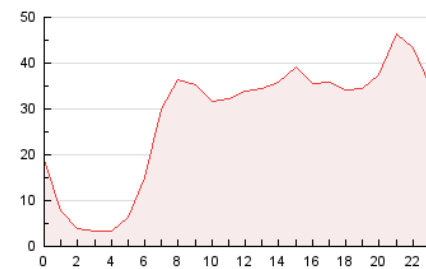

2. Secciones (Nacional)

	PAGINAS	%
HOME	15.369	2.30 %
RESTO	654.211	97.70 %

3. Por día del mes (Nacional)

Día	N. únicos	Visitas	Páginas	Día	N. únicos	Visitas	Páginas	Día	N. únicos	Visitas	Páginas
1	4.861	5.129	7.386	11	48.990	54.249	81.288	21	4.044	4.403	6.282
2	23.158	24.866	37.011	12	73.699	86.086	135.664	22	3.741	3.966	5.244
3	17.603	19.552	28.999	13	38.751	42.261	65.506	23	4.286	4.581	5.939
4	8.093	8.566	12.982	14	17.420	19.131	29.035	24	3.300	3.631	4.845
5	7.606	8.050	11.827	15	8.259	8.851	13.508	25	3.964	4.337	6.057
6	9.993	10.453	15.526	16	5.192	5.619	8.511	26	3.622	3.994	5.516
7	12.600	13.816	19.197	17	5.684	6.047	8.214	27	6.193	6.832	9.626
8	20.952	23.800	34.849	18	4.141	4.615	6.527	28	4.372	4.802	6.910
9	12.614	13.744	20.363	19	4.607	4.979	6.884	29	10.789	11.409	16.146
10	11.788	13.077	17.881	20	5.812	6.160	8.728	30	13.581	13.875	20.096
								31	8.516	9.425	13.033

4. Gráficas (Nacional)

4.1 Por día de la semana (promedio)

N. únicos / Visitas (x 100)

Páginas (x 100)

4.2 Por franja horaria (promedio)

Visitas_ (x 1000)

Páginas (x 1000)

4.3 Por meses

N. únicos / Visitas (x 1000)

Páginas (x 1000)

5. Observaciones

Este Medio Electrónico de Comunicación ha sido medido por la herramienta Google Analytics de Google (GA4).

6. Definiciones básicas (Para más información ver Normas Técnicas para el Control de los Medios Electrónicos de Comunicación)