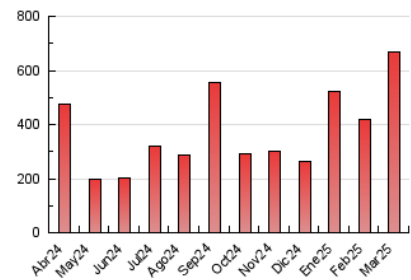

2. Secciones (Nacional)

	PAGINAS	%
HOME	15.369	2.30 %
RESTO	654.211	97.70 %

3. Por día del mes (Nacional)

Día	N. únicos	Visitas	Páginas	Día	N. únicos	Visitas	Páginas	Día	N. únicos	Visitas	Páginas
1	4.861	5.129	7.386	11	48.990	54.249	81.288	21	4.044	4.403	6.282
2	23.158	24.866	37.011	12	73.699	86.086	135.664	22	3.741	3.966	5.244
3	17.603	19.552	28.999	13	38.751	42.261	65.506	23	4.286	4.581	5.939
4	8.093	8.566	12.982	14	17.420	19.131	29.035	24	3.300	3.631	4.845
5	7.606	8.050	11.827	15	8.259	8.851	13.508	25	3.964	4.337	6.057
6	9.993	10.453	15.526	16	5.192	5.619	8.511	26	3.622	3.994	5.516
7	12.600	13.816	19.197	17	5.684	6.047	8.214	27	6.193	6.832	9.626
8	20.952	23.800	34.849	18	4.141	4.615	6.527	28	4.372	4.802	6.910
9	12.614	13.744	20.363	19	4.607	4.979	6.884	29	10.789	11.409	16.146
10	11.788	13.077	17.881	20	5.812	6.160	8.728	30	13.581	13.875	20.096
								31	8.516	9.425	13.033

4. Gráficas (Nacional)

4.1 Por día de la semana (promedio)

N. únicos / Visitas (x 100)

Páginas (x 100)

4.2 Por franja horaria (promedio)

Visitas_ (x 1000)

Páginas (x 1000)

4.3 Por meses

N. únicos / Visitas (x 1000)

Páginas (x 1000)

5. Observaciones

Este Medio Electrónico de Comunicación ha sido medido por la herramienta Google Analytics de Google (GA4).

6. Definiciones básicas (Para más información ver Normas Técnicas para el Control de los Medios Electrónicos de Comunicación)