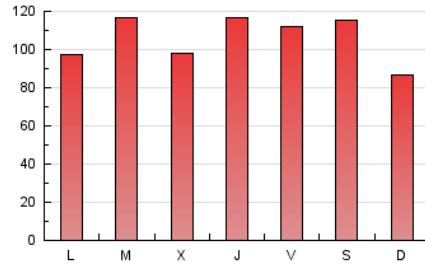

1. Cifras totales y promedios (Nacional)

MES - AÑO	NAVEGADORES UNICOS	VISITAS	PAGINAS
Marzo - 2024	114.054	202.007	328.388
PROMEDIO DIARIO	5.812	6.516	10.593
PROMEDIO LUNES-VIERNES	5.936	6.682	10.833
PROMEDIO SABADO-DOMINGO	5.552	6.169	10.089
PAGINAS / VISITAS	1,63		
DURACION MEDIA VISITAS	0:01:59		
TIEMPO INTERACCIÓN MEDIO	0:01:38		

2. Secciones (Nacional)

	PAGINAS	%
HOME	22.112	6.73 %
RESTO	306.276	93.27 %

3. Por día del mes (Nacional)

Día	N. únicos	Visitas	Páginas	Día	N. únicos	Visitas	Páginas	Día	N. únicos	Visitas	Páginas
1	8.130	8.927	14.111	11	4.263	4.672	7.605	21	4.826	5.495	8.715
2	6.862	7.976	12.332	12	2.298	2.622	4.327	22	4.013	4.648	7.489
3	3.115	3.529	6.000	13	1.856	2.230	4.081	23	6.440	7.264	11.663
4	2.473	2.885	4.994	14	3.583	4.075	6.740	24	5.774	6.592	10.692
5	2.184	2.604	4.861	15	6.892	7.373	11.567	25	5.192	6.004	9.633
6	2.271	2.547	4.423	16	11.505	12.486	20.409	26	6.671	7.542	12.503
7	8.091	8.744	14.982	17	10.356	11.038	18.509	27	9.509	11.232	18.521
8	7.680	8.240	13.941	18	8.943	9.981	16.691	28	9.821	11.083	16.254
9	4.828	5.330	9.182	19	14.118	15.711	25.073	29	5.333	5.974	8.880
10	2.153	2.441	4.013	20	6.516	7.728	12.105	30	2.317	2.611	4.015
								31	2.171	2.423	4.077

4. Gráficas (Nacional)

4.1 Por día de la semana (promedio)

N. únicos / Visitas (x 100)

Páginas (x 100)

4.2 Por franja horaria (promedio)

Visitas_ (x 1000)

Páginas (x 1000)

4.3 Por meses