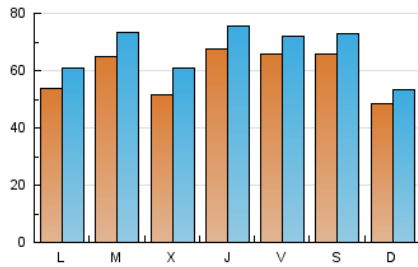

1. Cifras totales y promedios (Nacional e Internacional)

MES - AÑO	NAVEGADORES UNICOS	VISITAS	PAGINAS
Marzo - 2024	117.947	207.596	336.432
PROMEDIO DIARIO	5.972	6.697	10.853
PROMEDIO LUNES-VIERNES	6.101	6.872	11.105
PROMEDIO SABADO-DOMINGO	5.701	6.328	10.323
PAGINAS / VISITAS	1,62		
DURACION MEDIA VISITAS	0:01:58		
TIEMPO INTERACCIÓN MEDIO	0:01:37		

2. Secciones (Nacional e Internacional)

	PAGINAS	%
HOME	23.041	6.85 %
RESTO	313.391	93.15 %

3. Por día del mes (Nacional e Internacional)

Día	N. únicos	Visitas	Páginas	Día	N. únicos	Visitas	Páginas	Día	N. únicos	Visitas	Páginas
1	8.299	9.139	14.400	11	4.414	4.804	7.843	21	4.956	5.675	8.950
2	7.071	8.173	12.633	12	2.363	2.696	4.456	22	4.224	4.880	7.790
3	3.286	3.711	6.248	13	1.929	2.316	4.314	23	6.596	7.464	11.919
4	2.648	3.057	5.244	14	3.787	4.297	7.005	24	5.933	6.768	11.007
5	2.259	2.693	4.999	15	7.031	7.534	11.768	25	5.361	6.194	9.911
6	2.344	2.627	4.548	16	11.712	12.691	20.667	26	6.913	7.878	12.912
7	8.265	8.929	15.240	17	10.503	11.190	18.781	27	9.708	11.481	18.863
8	7.847	8.386	14.208	18	9.176	10.212	17.016	28	10.083	11.381	16.710
9	4.981	5.493	9.424	19	14.350	16.060	25.451	29	5.479	6.154	9.137
10	2.269	2.572	4.189	20	6.677	7.924	12.436	30	2.425	2.731	4.205
								31	2.230	2.486	4.158

4. Gráficas (Nacional e Internacional)

4.1 Por día de la semana (promedio)

N. únicos / Visitas (x 100)

Páginas (x 100)

4.2 Por franja horaria (promedio)

Visitas_ (x 1000)

Páginas (x 1000)

4.3 Por meses