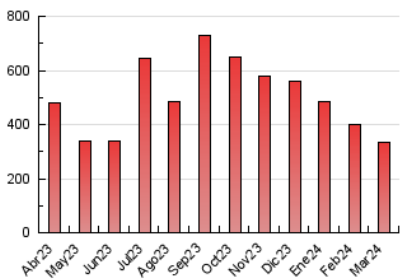

Páginas (x 1000)