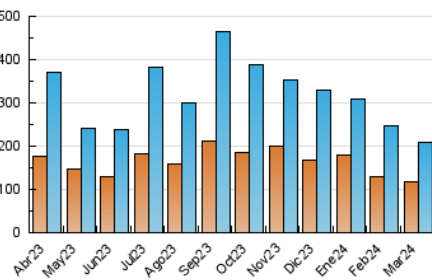

4.3 Por meses

N. únicos / Visitas (x 1000)