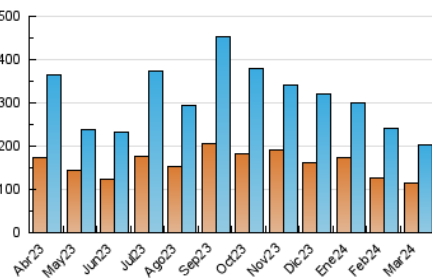

4.3 Por meses

N. únicos / Visitas (x 1000)