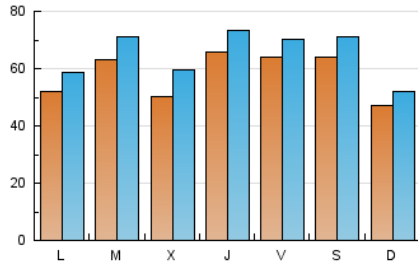

1. Cifras totales y promedios (Nacional)

MES - AÑO	NAVEGADORES UNICOS	VISITAS	PAGINAS
Marzo - 2024	114.054	202.007	328.388
PROMEDIO DIARIO	5.812	6.516	10.593
PROMEDIO LUNES-VIERNES	5.936	6.682	10.833
PROMEDIO SABADO-DOMINGO	5.552	6.169	10.089
PAGINAS / VISITAS	1,63		
DURACION MEDIA VISITAS	0:01:59		
TIEMPO INTERACCIÓN MEDIO	0:01:38		

2. Secciones (Nacional)

	PAGINAS	%
HOME	22.112	6.73 %
RESTO	306.276	93.27 %

3. Por día del mes (Nacional)

Día	N. únicos	Visitas	Páginas	Día	N. únicos	Visitas	Páginas	Día	N. únicos	Visitas	Páginas
1	8.130	8.927	14.111	11	4.263	4.672	7.605	21	4.826	5.495	8.715
2	6.862	7.976	12.332	12	2.298	2.622	4.327	22	4.013	4.648	7.489
3	3.115	3.529	6.000	13	1.856	2.230	4.081	23	6.440	7.264	11.663
4	2.473	2.885	4.994	14	3.583	4.075	6.740	24	5.774	6.592	10.692
5	2.184	2.604	4.861	15	6.892	7.373	11.567	25	5.192	6.004	9.633
6	2.271	2.547	4.423	16	11.505	12.486	20.409	26	6.671	7.542	12.503
7	8.091	8.744	14.982	17	10.356	11.038	18.509	27	9.509	11.232	18.521
8	7.680	8.240	13.941	18	8.943	9.981	16.691	28	9.821	11.083	16.254
9	4.828	5.330	9.182	19	14.118	15.711	25.073	29	5.333	5.974	8.880
10	2.153	2.441	4.013	20	6.516	7.728	12.105	30	2.317	2.611	4.015
								31	2.171	2.423	4.077

4. Gráficas (Nacional)

4.1 Por día de la semana (promedio)

N. únicos / Visitas (x 100)

Páginas (x 100)

4.2 Por franja horaria (promedio)

Visitas_ (x 1000)

Páginas (x 1000)

4.3 Por meses