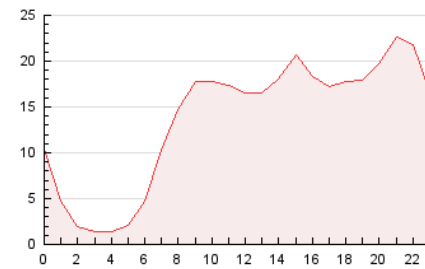

2. Secciones (Nacional)

	PAGINAS	%
HOME	22.112	6.73 %
RESTO	306.276	93.27 %

3. Por día del mes (Nacional)

Día	N. únicos	Visitas	Páginas	Día	N. únicos	Visitas	Páginas	Día	N. únicos	Visitas	Páginas
1	8.130	8.927	14.111	11	4.263	4.672	7.605	21	4.826	5.495	8.715
2	6.862	7.976	12.332	12	2.298	2.622	4.327	22	4.013	4.648	7.489
3	3.115	3.529	6.000	13	1.856	2.230	4.081	23	6.440	7.264	11.663
4	2.473	2.885	4.994	14	3.583	4.075	6.740	24	5.774	6.592	10.692
5	2.184	2.604	4.861	15	6.892	7.373	11.567	25	5.192	6.004	9.633
6	2.271	2.547	4.423	16	11.505	12.486	20.409	26	6.671	7.542	12.503
7	8.091	8.744	14.982	17	10.356	11.038	18.509	27	9.509	11.232	18.521
8	7.680	8.240	13.941	18	8.943	9.981	16.691	28	9.821	11.083	16.254
9	4.828	5.330	9.182	19	14.118	15.711	25.073	29	5.333	5.974	8.880
10	2.153	2.441	4.013	20	6.516	7.728	12.105	30	2.317	2.611	4.015
								31	2.171	2.423	4.077

4. Gráficas (Nacional)

4.1 Por día de la semana (promedio)

N. únicos / Visitas (x 100)

Páginas (x 100)

4.2 Por franja horaria (promedio)

Visitas_ (x 1000)

Páginas (x 1000)

4.3 Por meses