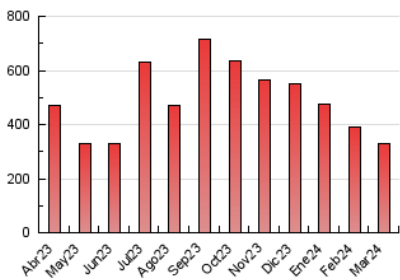

1. Cifras totales y promedios (Nacional)

MES - AÑO	NAVEGADORES UNICOS	VISITAS	PAGINAS
Marzo - 2024	114.054	202.007	328.388
PROMEDIO DIARIO	5.812	6.516	10.593
PROMEDIO LUNES-VIERNES	5.936	6.682	10.833
PROMEDIO SABADO-DOMINGO	5.552	6.169	10.089
PAGINAS / VISITAS	1,63		
DURACION MEDIA VISITAS	0:01:59		
TIEMPO INTERACCIÓN MEDIO	0:01:38		

2. Secciones (Nacional)

	PAGINAS	%
HOME	22.112	6.73 %
RESTO	306.276	93.27 %

3. Por día del mes (Nacional)

Día	N. únicos	Visitas	Páginas	Día	N. únicos	Visitas	Páginas	Día	N. únicos	Visitas	Páginas
1	8.130	8.927	14.111	11	4.263	4.672	7.605	21	4.826	5.495	8.715
2	6.862	7.976	12.332	12	2.298	2.622	4.327	22	4.013	4.648	7.489
3	3.115	3.529	6.000	13	1.856	2.230	4.081	23	6.440	7.264	11.663
4	2.473	2.885	4.994	14	3.583	4.075	6.740	24	5.774	6.592	10.692
5	2.184	2.604	4.861	15	6.892	7.373	11.567	25	5.192	6.004	9.633
6	2.271	2.547	4.423	16	11.505	12.486	20.409	26	6.671	7.542	12.503
7	8.091	8.744	14.982	17	10.356	11.038	18.509	27	9.509	11.232	18.521
8	7.680	8.240	13.941	18	8.943	9.981	16.691	28	9.821	11.083	16.254
9	4.828	5.330	9.182	19	14.118	15.711	25.073	29	5.333	5.974	8.880
10	2.153	2.441	4.013	20	6.516	7.728	12.105	30	2.317	2.611	4.015
								31	2.171	2.423	4.077

4. Gráficas (Nacional)

4.1 Por día de la semana (promedio)

N. únicos / Visitas (x 100)

Páginas (x 100)

4.2 Por franja horaria (promedio)

Visitas_ (x 1000)

Páginas (x 1000)

4.3 Por meses

N. únicos / Visitas (x 1000)

Páginas (x 1000)

5. Observaciones

Este Medio Electrónico de Comunicación ha sido medido por la herramienta Google Analytics de Google (GA4)

6. Definiciones básicas (Para más información ver Normas Técnicas para el Control de los Medios Electrónicos de Comunicación)