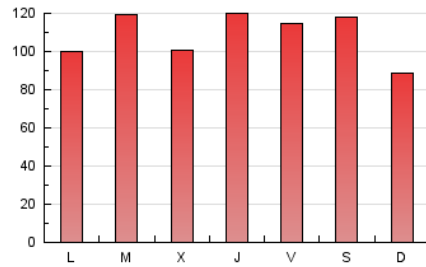

1. Cifras totales y promedios (Nacional e Internacional)

MES - AÑO	NAVEGADORES UNICOS	VISITAS	PAGINAS
Marzo - 2024	117.947	207.596	336.432
PROMEDIO DIARIO	5.972	6.697	10.853
PROMEDIO LUNES-VIERNES	6.101	6.872	11.105
PROMEDIO SABADO-DOMINGO	5.701	6.328	10.323
PAGINAS / VISITAS	1,62		
DURACION MEDIA VISITAS	0:01:58		
TIEMPO INTERACCIÓN MEDIO	0:01:37		

2. Secciones (Nacional e Internacional)

	PAGINAS	%
HOME	23.041	6.85 %
RESTO	313.391	93.15 %

3. Por día del mes (Nacional e Internacional)

Día	N. únicos	Visitas	Páginas	Día	N. únicos	Visitas	Páginas	Día	N. únicos	Visitas	Páginas
1	8.299	9.139	14.400	11	4.414	4.804	7.843	21	4.956	5.675	8.950
2	7.071	8.173	12.633	12	2.363	2.696	4.456	22	4.224	4.880	7.790
3	3.286	3.711	6.248	13	1.929	2.316	4.314	23	6.596	7.464	11.919
4	2.648	3.057	5.244	14	3.787	4.297	7.005	24	5.933	6.768	11.007
5	2.259	2.693	4.999	15	7.031	7.534	11.768	25	5.361	6.194	9.911
6	2.344	2.627	4.548	16	11.712	12.691	20.667	26	6.913	7.878	12.912
7	8.265	8.929	15.240	17	10.503	11.190	18.781	27	9.708	11.481	18.863
8	7.847	8.386	14.208	18	9.176	10.212	17.016	28	10.083	11.381	16.710
9	4.981	5.493	9.424	19	14.350	16.060	25.451	29	5.479	6.154	9.137
10	2.269	2.572	4.189	20	6.677	7.924	12.436	30	2.425	2.731	4.205
								31	2.230	2.486	4.158

4. Gráficas (Nacional e Internacional)

4.1 Por día de la semana (promedio)

N. únicos / Visitas (x 100)

Páginas (x 100)

4.2 Por franja horaria (promedio)

Visitas_ (x 1000)

Páginas (x 1000)

4.3 Por meses