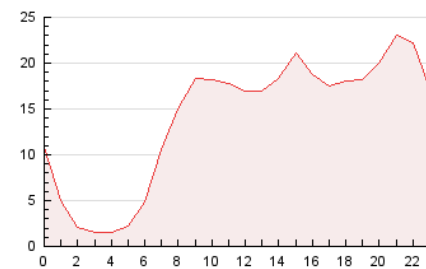

2. Secciones (Nacional e Internacional)

	PAGINAS	%
HOME	23.041	6.85 %
RESTO	313.391	93.15 %

3. Por día del mes (Nacional e Internacional)

Día	N. únicos	Visitas	Páginas	Día	N. únicos	Visitas	Páginas	Día	N. únicos	Visitas	Páginas
1	8.299	9.139	14.400	11	4.414	4.804	7.843	21	4.956	5.675	8.950
2	7.071	8.173	12.633	12	2.363	2.696	4.456	22	4.224	4.880	7.790
3	3.286	3.711	6.248	13	1.929	2.316	4.314	23	6.596	7.464	11.919
4	2.648	3.057	5.244	14	3.787	4.297	7.005	24	5.933	6.768	11.007
5	2.259	2.693	4.999	15	7.031	7.534	11.768	25	5.361	6.194	9.911
6	2.344	2.627	4.548	16	11.712	12.691	20.667	26	6.913	7.878	12.912
7	8.265	8.929	15.240	17	10.503	11.190	18.781	27	9.708	11.481	18.863
8	7.847	8.386	14.208	18	9.176	10.212	17.016	28	10.083	11.381	16.710
9	4.981	5.493	9.424	19	14.350	16.060	25.451	29	5.479	6.154	9.137
10	2.269	2.572	4.189	20	6.677	7.924	12.436	30	2.425	2.731	4.205
								31	2.230	2.486	4.158

4. Gráficas (Nacional e Internacional)

4.1 Por día de la semana (promedio)

N. únicos / Visitas (x 100)

Páginas (x 100)

4.2 Por franja horaria (promedio)

Visitas_ (x 1000)

Páginas (x 1000)

4.3 Por meses