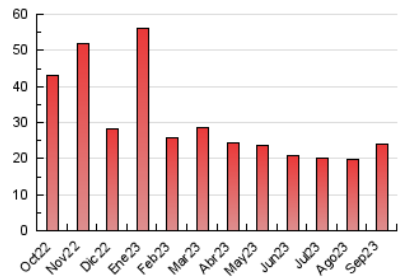

2. Secciones (Nacional)

	PAGINAS	%
HOME	3.835	15.95 %
RESTO	20.202	84.05 %

3. Por día del mes (Nacional)

Día	N. únicos	Visitas	Páginas	Día	N. únicos	Visitas	Páginas	Día	N. únicos	Visitas	Páginas
1	383	446	580	11	585	685	1.001	21	641	778	1.061
2	308	357	412	12	565	686	1.007	22	534	625	811
3	331	368	413	13	624	743	953	23	395	443	495
4	462	553	667	14	688	813	1.093	24	482	534	617
5	538	632	937	15	595	704	840	25	669	787	989
6	637	726	974	16	377	432	453	26	674	811	1.074
7	616	727	952	17	414	483	523	27	716	858	1.143
8	555	654	858	18	729	833	1.035	28	521	631	852
9	299	349	391	19	618	720	887	29	588	737	1.081
10	350	389	448	20	618	741	952	30	397	455	538

4. Gráficas (Nacional)

4.1 Por día de la semana (promedio)

N. únicos / Visitas (x 100)

Páginas (x 100)

4.2 Por franja horaria (promedio)

Visitas_ (x 1000)

Páginas (x 1000)

4.3 Por meses

N. únicos / Visitas (x 1000)

Páginas (x 1000)

5. Observaciones

Este Medio Electrónico de Comunicación ha sido medido por la herramienta Google Analytics de Google (GA4)

6. Definiciones básicas (Para más información ver Normas Técnicas para el Control de los Medios Electrónicos de Comunicación)

Visita:

Una secuencia ininterrumpida de páginas servidas a un usuario válido. Si dicho usuario no realiza peticiones de páginas en un periodo de tiempo (30 min) la siguiente petición constituirá el inicio de una nueva visita.