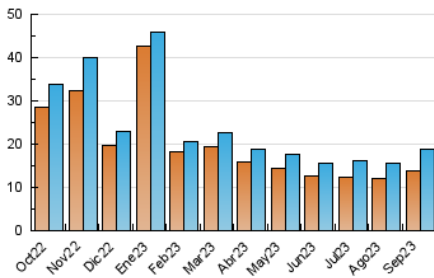

2. Secciones (Nacional)

	PAGINAS	%
HOME	3.835	15.95 %
RESTO	20.202	84.05 %

3. Por día del mes (Nacional)

Día	N. únicos	Visitas	Páginas	Día	N. únicos	Visitas	Páginas	Día	N. únicos	Visitas	Páginas
1	383	446	580	11	585	685	1.001	21	641	778	1.061
2	308	357	412	12	565	686	1.007	22	534	625	811
3	331	368	413	13	624	743	953	23	395	443	495
4	462	553	667	14	688	813	1.093	24	482	534	617
5	538	632	937	15	595	704	840	25	669	787	989
6	637	726	974	16	377	432	453	26	674	811	1.074
7	616	727	952	17	414	483	523	27	716	858	1.143
8	555	654	858	18	729	833	1.035	28	521	631	852
9	299	349	391	19	618	720	887	29	588	737	1.081
10	350	389	448	20	618	741	952	30	397	455	538

4. Gráficas (Nacional)

4.1 Por día de la semana (promedio)

N. únicos / Visitas (x 100)

Páginas (x 100)

4.2 Por franja horaria (promedio)

Visitas_ (x 1000)

Páginas (x 1000)

4.3 Por meses

N. únicos / Visitas (x 1000)

Páginas (x 1000)

5. Observaciones

Este Medio Electrónico de Comunicación ha sido medido por la herramienta Google Analytics de Google (GA4)

6. Definiciones básicas (Para más información ver Normas Técnicas para el Control de los Medios Electrónicos de Comunicación)

Visita:

Una secuencia ininterrumpida de páginas servidas a un usuario válido. Si dicho usuario no realiza peticiones de páginas en un periodo de tiempo (30 min) la siguiente petición constituirá el inicio de una nueva visita.