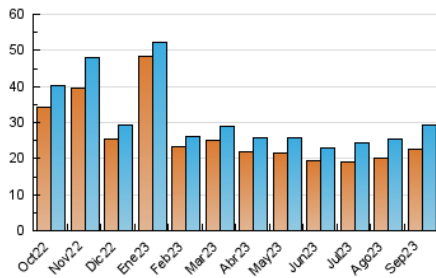

4.2 Por franja horaria (promedio)

Visitas_ (x 1000)

Páginas (x 1000)

4.3 Por meses

N. únicos / Visitas (x 1000)