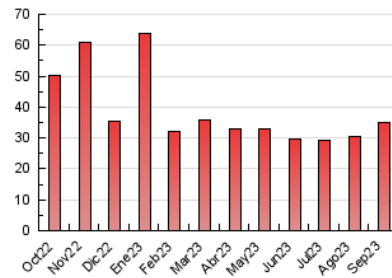

Páginas (x 1000)