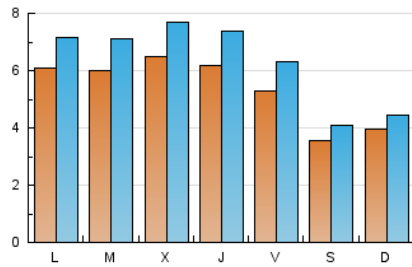

1. Cifras totales y promedios (Nacional)

MES - AÑO	NAVEGADORES UNICOS	VISITAS	PAGINAS
Septiembre - 2023	13.922	18.700	24.037
PROMEDIO DIARIO	530	623	801
PROMEDIO LUNES-VIERNES	598	709	940
PROMEDIO SABADO-DOMINGO	373	423	477
PAGINAS / VISITAS	1,29		
DURACION MEDIA VISITAS	0:03:48		
TIEMPO INTERACCIÓN MEDIO	0:01:35		

2. Secciones (Nacional)

	PAGINAS	%
HOME	3.835	15.95 %
RESTO	20.202	84.05 %

3. Por día del mes (Nacional)

Día	N. únicos	Visitas	Páginas	Día	N. únicos	Visitas	Páginas	Día	N. únicos	Visitas	Páginas
1	383	446	580	11	585	685	1.001	21	641	778	1.061
2	308	357	412	12	565	686	1.007	22	534	625	811
3	331	368	413	13	624	743	953	23	395	443	495
4	462	553	667	14	688	813	1.093	24	482	534	617
5	538	632	937	15	595	704	840	25	669	787	989
6	637	726	974	16	377	432	453	26	674	811	1.074
7	616	727	952	17	414	483	523	27	716	858	1.143
8	555	654	858	18	729	833	1.035	28	521	631	852
9	299	349	391	19	618	720	887	29	588	737	1.081
10	350	389	448	20	618	741	952	30	397	455	538

4. Gráficas (Nacional)

4.1 Por día de la semana (promedio)

N. únicos / Visitas (x 100)

Páginas (x 100)

4.2 Por franja horaria (promedio)

Visitas_ (x 1000)

Páginas (x 1000)

4.3 Por meses