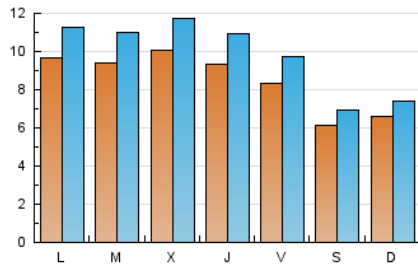

1. Cifras totales y promedios (Nacional e Internacional)

MES - AÑO	NAVEGADORES UNICOS	VISITAS	PAGINAS
Septiembre - 2023	22.420	29.281	35.170
PROMEDIO DIARIO	842	976	1.172
PROMEDIO LUNES-VIERNES	932	1.089	1.343
PROMEDIO SABADO-DOMINGO	632	712	775
PAGINAS / VISITAS	1,20		
DURACION MEDIA VISITAS	0:03:54		
TIEMPO INTERACCIÓN MEDIO	0:01:41		

2. Secciones (Nacional e Internacional)

	PAGINAS	%
HOME	4.402	12.52 %
RESTO	30.768	87.48 %

3. Por día del mes (Nacional e Internacional)

Día	N. únicos	Visitas	Páginas	Día	N. únicos	Visitas	Páginas	Día	N. únicos	Visitas	Páginas
1	659	768	920	11	923	1.076	1.400	21	954	1.121	1.423
2	532	612	656	12	890	1.055	1.394	22	868	991	1.216
3	560	624	687	13	963	1.146	1.347	23	664	752	811
4	828	985	1.126	14	1.044	1.219	1.520	24	762	845	951
5	874	1.024	1.331	15	948	1.097	1.263	25	1.005	1.179	1.374
6	1.020	1.171	1.472	16	651	734	766	26	1.001	1.186	1.478
7	968	1.140	1.424	17	722	817	867	27	1.049	1.224	1.524
8	872	1.013	1.240	18	1.125	1.277	1.516	28	760	904	1.138
9	550	621	683	19	990	1.143	1.333	29	827	989	1.334
10	587	664	725	20	999	1.163	1.420	30	656	741	831

4. Gráficas (Nacional e Internacional)

4.1 Por día de la semana (promedio)

N. únicos / Visitas (x 100)

Páginas (x 100)

4.2 Por franja horaria (promedio)

Visitas_ (x 1000)

Páginas (x 1000)

4.3 Por meses