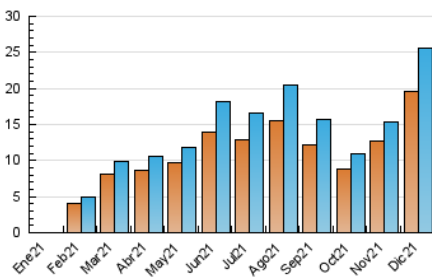

#### 3. Por día del mes (Nacional)

Día	N. únicos	Visitas	Páginas	Día	N. únicos	Visitas	Páginas	Día	N. únicos	Visitas	Páginas
1	825	909	1.741	11	1.137	1.236	2.269	21	322	352	726
2	874	947	1.864	12	962	1.058	2.050	22	362	399	906
3	1.214	1.324	2.439	13	530	562	953	23	429	501	1.138
4	1.460	1.624	3.238	14	476	514	1.019	24	389	437	861
5	1.327	1.435	2.810	15	409	432	787	25	506	570	1.159
6	1.150	1.266	2.572	16	422	453	806	26	714	784	1.775
7	980	1.066	2.068	17	625	695	1.494	27	860	933	1.940
8	810	891	1.687	18	714	790	1.690	28	783	877	1.793
9	610	666	1.273	19	646	697	1.315	29	1.030	1.145	2.141
10	758	818	1.650	20	356	376	706	30	991	1.135	2.117
								31	573	638	1.042

4. Gráficas (Nacional)

4.1 Por día de la semana (promedio)

N. únicos / Visitas (x 100)

Páginas (x 100)

4.2 Por franja horaria (promedio)

Visitas\_ (x 1000)

Páginas (x 1000)

4.3 Por meses

N. únicos / Visitas (x 1000)

Páginas (x 1000)