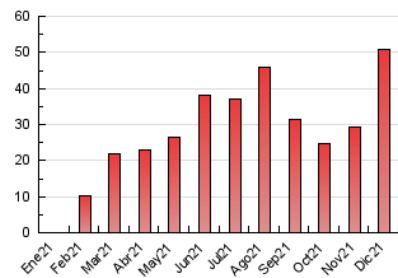

### 3. Por día del mes (Nacional e Internacional)

Día	N. únicos	Visitas	Páginas	Día	N. únicos	Visitas	Páginas	Día	N. únicos	Visitas	Páginas
1	844	929	1.763	11	1.152	1.251	2.292	21	336	366	751
2	900	973	1.891	12	974	1.070	2.067	22	414	451	958
3	1.237	1.349	2.465	13	539	571	963	23	462	534	1.177
4	1.478	1.643	3.259	14	485	526	1.036	24	396	444	868
5	1.344	1.452	2.838	15	419	442	804	25	515	579	1.169
6	1.161	1.278	2.591	16	433	465	821	26	720	791	1.789
7	993	1.079	2.087	17	668	738	1.537	27	873	946	1.954
8	820	902	1.708	18	727	804	1.710	28	798	892	1.808
9	624	683	1.295	19	660	712	1.344	29	1.050	1.167	2.166
10	774	834	1.674	20	409	430	768	30	1.009	1.155	2.139
								31	586	651	1.057

#### 4.1 Por día de la semana (promedio)

N. únicos / Visitas (x 100)

Páginas (x 100)

#### 4.2 Por franja horaria (promedio)

Visitas\_ (x 1000)

Páginas (x 1000)

#### 4.3 Por meses

N. únicos / Visitas (x 1000)

Páginas (x 1000)