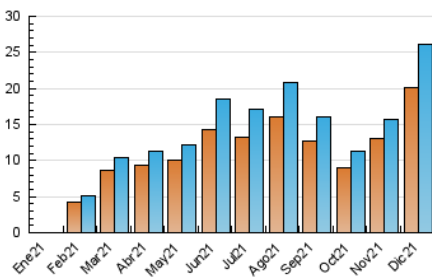

### 3. Por día del mes (Nacional e Internacional)

Día	N. únicos	Visitas	Páginas	Día	N. únicos	Visitas	Páginas	Día	N. únicos	Visitas	Páginas
1	844	929	1.763	11	1.152	1.251	2.292	21	336	366	751
2	900	973	1.891	12	974	1.070	2.067	22	414	451	958
3	1.237	1.349	2.465	13	539	571	963	23	462	534	1.177
4	1.478	1.643	3.259	14	485	526	1.036	24	396	444	868
5	1.344	1.452	2.838	15	419	442	804	25	515	579	1.169
6	1.161	1.278	2.591	16	433	465	821	26	720	791	1.789
7	993	1.079	2.087	17	668	738	1.537	27	873	946	1.954
8	820	902	1.708	18	727	804	1.710	28	798	892	1.808
9	624	683	1.295	19	660	712	1.344	29	1.050	1.167	2.166
10	774	834	1.674	20	409	430	768	30	1.009	1.155	2.139
								31	586	651	1.057

#### 4.1 Por día de la semana (promedio)

N. únicos / Visitas (x 100)

Páginas (x 100)

#### 4.2 Por franja horaria (promedio)

Visitas\_ (x 1000)

Páginas (x 1000)

#### 4.3 Por meses

N. únicos / Visitas (x 1000)

Páginas (x 1000)