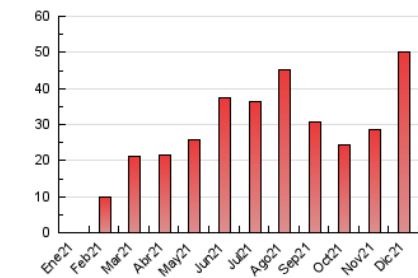

#### 3. Por día del mes (Nacional)

Día	N. únicos	Visitas	Páginas	Día	N. únicos	Visitas	Páginas	Día	N. únicos	Visitas	Páginas
1	825	909	1.741	11	1.137	1.236	2.269	21	322	352	726
2	874	947	1.864	12	962	1.058	2.050	22	362	399	906
3	1.214	1.324	2.439	13	530	562	953	23	429	501	1.138
4	1.460	1.624	3.238	14	476	514	1.019	24	389	437	861
5	1.327	1.435	2.810	15	409	432	787	25	506	570	1.159
6	1.150	1.266	2.572	16	422	453	806	26	714	784	1.775
7	980	1.066	2.068	17	625	695	1.494	27	860	933	1.940
8	810	891	1.687	18	714	790	1.690	28	783	877	1.793
9	610	666	1.273	19	646	697	1.315	29	1.030	1.145	2.141
10	758	818	1.650	20	356	376	706	30	991	1.135	2.117
								31	573	638	1.042

4. Gráficas (Nacional)

4.1 Por día de la semana (promedio)

N. únicos / Visitas (x 100)

Páginas (x 100)

4.2 Por franja horaria (promedio)

Visitas\_ (x 1000)

Páginas (x 1000)

4.3 Por meses

N. únicos / Visitas (x 1000)

Páginas (x 1000)