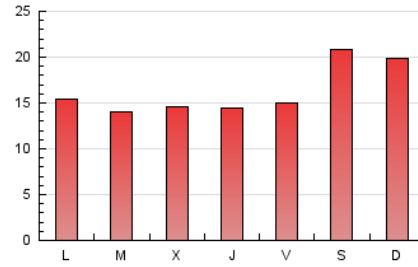

Páginas (x 100)