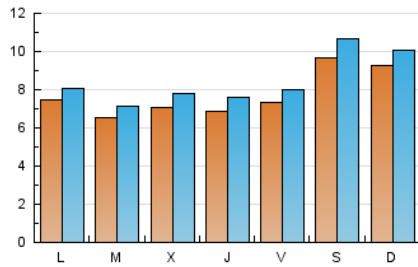

4. Gráficas (Nacional e Internacional)

4.1 Por día de la semana (promedio)

N. únicos / Visitas (x 100)