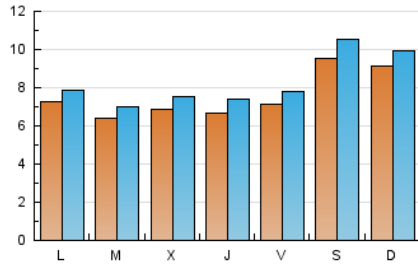

4. Gráficas (Nacional)

4.1 Por día de la semana (promedio)

N. únicos / Visitas (x 100)