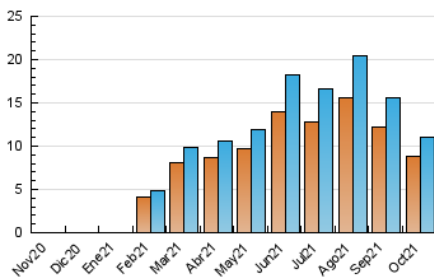

4.3 Por meses

N. únicos / Visitas (x 1000)