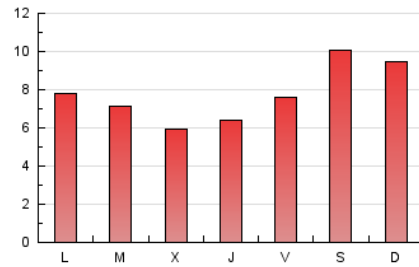

CIRCDLACULTURA
 Guia cultural per gaudir del temps lliure

1. Cifras totales y promedios (Nacional)

| MES - AÑO | NAVEGADORES UNICOS | VISITAS | PAGINAS |
|--------------------------------|--------------------|------------|------------|
| Octubre - 2021 | 8.790 | 11.000 | 24.440 |
| PROMEDIO DIARIO | 327 | 355 | 788 |
| PROMEDIO LUNES-VIERNES | 302 | 325 | 700 |
| PROMEDIO SABADO-DOMINGO | 380 | 418 | 974 |
| PAGINAS / VISITAS | 2,22 | | |
| DURACION MEDIA VISITAS | 0:01:38 | | |
| DURACION MEDIA PAGINAS | 0:01:20 | | |

2. Secciones (Nacional)

| | PAGINAS | % |
|--------------|---------|---------|
| HOME | 2.751 | 11.26 % |
| RESTO | 21.689 | 88.74 % |

3. Por día del mes (Nacional)

| Día | N. únicos | Visitas | Páginas | Día | N. únicos | Visitas | Páginas | Día | N. únicos | Visitas | Páginas |
|-----|-----------|---------|---------|-----|-----------|---------|---------|-----|-----------|---------|---------|
| 1 | 245 | 262 | 605 | 11 | 438 | 480 | 1.236 | 21 | 331 | 359 | 652 |
| 2 | 289 | 324 | 846 | 12 | 416 | 454 | 1.001 | 22 | 292 | 316 | 696 |
| 3 | 295 | 317 | 617 | 13 | 228 | 250 | 469 | 23 | 372 | 407 | 928 |
| 4 | 266 | 283 | 555 | 14 | 293 | 317 | 545 | 24 | 365 | 395 | 816 |
| 5 | 284 | 299 | 650 | 15 | 374 | 406 | 891 | 25 | 342 | 369 | 825 |
| 6 | 257 | 272 | 610 | 16 | 392 | 426 | 1.023 | 26 | 310 | 340 | 697 |
| 7 | 278 | 299 | 688 | 17 | 395 | 427 | 930 | 27 | 317 | 339 | 679 |
| 8 | 324 | 345 | 753 | 18 | 231 | 246 | 499 | 28 | 291 | 307 | 661 |
| 9 | 356 | 387 | 1.092 | 19 | 236 | 248 | 495 | 29 | 356 | 384 | 864 |
| 10 | 410 | 460 | 1.126 | 20 | 229 | 244 | 627 | 30 | 424 | 473 | 1.132 |
| | | | | | | | | 31 | 504 | 565 | 1.232 |

4. Gráficas (Nacional)

4.1 Por día de la semana (promedio)

N. únicos / Visitas (x 100)

Páginas (x 100)

4.2 Por franja horaria (promedio)

Visitas__ (x 1000)

Páginas (x 1000)

4.3 Por meses