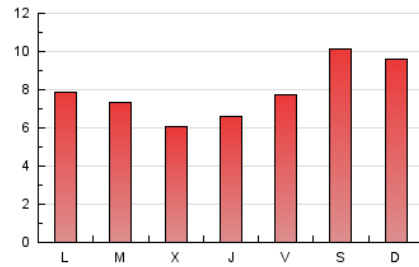

CIRCEDELA CULTURA
Guia cultural per gaudir del temps lliure

1. Cifras totales y promedios (Nacional e Internacional)

| MES - AÑO | NAVEGADORES UNICOS | VISITAS | PAGINAS |
|--------------------------------|--------------------|------------|------------|
| Octubre - 2021 | 9.077 | 11.318 | 24.864 |
| PROMEDIO DIARIO | 337 | 365 | 802 |
| PROMEDIO LUNES-VIERNES | 312 | 335 | 714 |
| PROMEDIO SABADO-DOMINGO | 390 | 428 | 986 |
| PAGINAS / VISITAS | 2,20 | | |
| DURACION MEDIA VISITAS | 0:01:36 | | |
| DURACION MEDIA PAGINAS | 0:01:20 | | |

2. Secciones (Nacional e Internacional)

| | PAGINAS | % |
|--------------|---------|---------|
| HOME | 2.812 | 11.31 % |
| RESTO | 22.052 | 88.69 % |

3. Por día del mes (Nacional e Internacional)

| Día | N. únicos | Visitas | Páginas | Día | N. únicos | Visitas | Páginas | Día | N. únicos | Visitas | Páginas |
|-----|-----------|---------|---------|-----|-----------|---------|---------|-----|-----------|---------|---------|
| 1 | 251 | 268 | 612 | 11 | 442 | 484 | 1.240 | 21 | 346 | 374 | 675 |
| 2 | 294 | 329 | 851 | 12 | 424 | 462 | 1.012 | 22 | 302 | 326 | 708 |
| 3 | 300 | 322 | 622 | 13 | 230 | 252 | 471 | 23 | 388 | 424 | 950 |
| 4 | 272 | 289 | 564 | 14 | 306 | 330 | 558 | 24 | 376 | 406 | 829 |
| 5 | 305 | 320 | 673 | 15 | 392 | 425 | 910 | 25 | 354 | 382 | 841 |
| 6 | 271 | 286 | 624 | 16 | 399 | 433 | 1.030 | 26 | 323 | 353 | 713 |
| 7 | 290 | 311 | 713 | 17 | 405 | 437 | 945 | 27 | 328 | 350 | 697 |
| 8 | 333 | 355 | 764 | 18 | 237 | 253 | 509 | 28 | 302 | 318 | 681 |
| 9 | 359 | 392 | 1.100 | 19 | 240 | 253 | 524 | 29 | 368 | 396 | 878 |
| 10 | 418 | 468 | 1.139 | 20 | 237 | 252 | 636 | 30 | 438 | 487 | 1.147 |
| | | | | | | | | 31 | 520 | 581 | 1.248 |

4. Gráficas (Nacional e Internacional)

4.1 Por día de la semana (promedio)

N. únicos / Visitas (x 100)

Páginas (x 100)

4.2 Por franja horaria (promedio)

Visitas_ (x 1000)

Páginas (x 1000)

4.3 Por meses