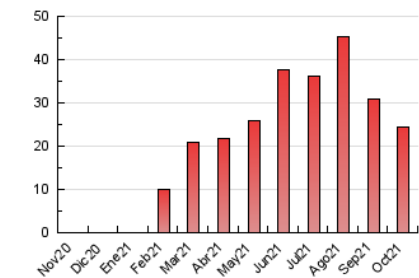

Páginas (x 1000)