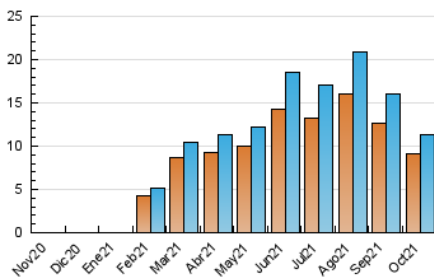

4.3 Por meses

N. únicos / Visitas (x 1000)