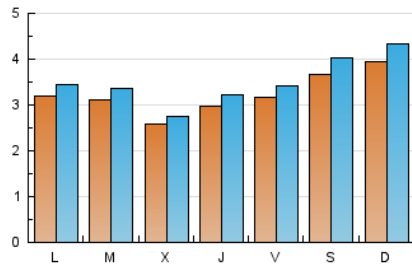

CIRCDLACULTURA
 Guia cultural per gaudir del temps lliure

1. Cifras totales y promedios (Nacional)

| MES - AÑO | NAVEGADORES UNICOS | VISITAS | PAGINAS |
|--------------------------------|--------------------|------------|------------|
| Octubre - 2021 | 8.790 | 11.000 | 24.440 |
| PROMEDIO DIARIO | 327 | 355 | 788 |
| PROMEDIO LUNES-VIERNES | 302 | 325 | 700 |
| PROMEDIO SABADO-DOMINGO | 380 | 418 | 974 |
| PAGINAS / VISITAS | 2,22 | | |
| DURACION MEDIA VISITAS | 0:01:38 | | |
| DURACION MEDIA PAGINAS | 0:01:20 | | |

2. Secciones (Nacional)

| | PAGINAS | % |
|--------------|---------|---------|
| HOME | 2.751 | 11.26 % |
| RESTO | 21.689 | 88.74 % |

3. Por día del mes (Nacional)

| Día | N. únicos | Visitas | Páginas | Día | N. únicos | Visitas | Páginas | Día | N. únicos | Visitas | Páginas |
|-----|-----------|---------|---------|-----|-----------|---------|---------|-----|-----------|---------|---------|
| 1 | 245 | 262 | 605 | 11 | 438 | 480 | 1.236 | 21 | 331 | 359 | 652 |
| 2 | 289 | 324 | 846 | 12 | 416 | 454 | 1.001 | 22 | 292 | 316 | 696 |
| 3 | 295 | 317 | 617 | 13 | 228 | 250 | 469 | 23 | 372 | 407 | 928 |
| 4 | 266 | 283 | 555 | 14 | 293 | 317 | 545 | 24 | 365 | 395 | 816 |
| 5 | 284 | 299 | 650 | 15 | 374 | 406 | 891 | 25 | 342 | 369 | 825 |
| 6 | 257 | 272 | 610 | 16 | 392 | 426 | 1.023 | 26 | 310 | 340 | 697 |
| 7 | 278 | 299 | 688 | 17 | 395 | 427 | 930 | 27 | 317 | 339 | 679 |
| 8 | 324 | 345 | 753 | 18 | 231 | 246 | 499 | 28 | 291 | 307 | 661 |
| 9 | 356 | 387 | 1.092 | 19 | 236 | 248 | 495 | 29 | 356 | 384 | 864 |
| 10 | 410 | 460 | 1.126 | 20 | 229 | 244 | 627 | 30 | 424 | 473 | 1.132 |
| | | | | | | | | 31 | 504 | 565 | 1.232 |

4. Gráficas (Nacional)

4.1 Por día de la semana (promedio)

N. únicos / Visitas (x 100)

Páginas (x 100)

4.2 Por franja horaria (promedio)

Visitas__ (x 1000)

Páginas (x 1000)

4.3 Por meses