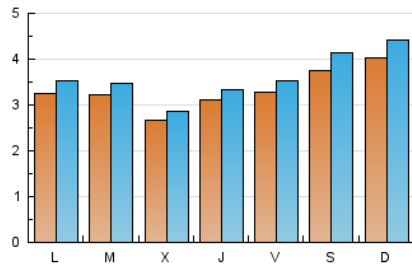

CIRCEDELA CULTURA
Guia cultural per gaudir del temps lliure

1. Cifras totales y promedios (Nacional e Internacional)

| MES - AÑO | NAVEGADORES UNICOS | VISITAS | PAGINAS |
|--------------------------------|--------------------|------------|------------|
| Octubre - 2021 | 9.077 | 11.318 | 24.864 |
| PROMEDIO DIARIO | 337 | 365 | 802 |
| PROMEDIO LUNES-VIERNES | 312 | 335 | 714 |
| PROMEDIO SABADO-DOMINGO | 390 | 428 | 986 |
| PAGINAS / VISITAS | 2,20 | | |
| DURACION MEDIA VISITAS | 0:01:36 | | |
| DURACION MEDIA PAGINAS | 0:01:20 | | |

2. Secciones (Nacional e Internacional)

| | PAGINAS | % |
|--------------|---------|---------|
| HOME | 2.812 | 11.31 % |
| RESTO | 22.052 | 88.69 % |

3. Por día del mes (Nacional e Internacional)

| Día | N. únicos | Visitas | Páginas | Día | N. únicos | Visitas | Páginas | Día | N. únicos | Visitas | Páginas |
|-----|-----------|---------|---------|-----|-----------|---------|---------|-----|-----------|---------|---------|
| 1 | 251 | 268 | 612 | 11 | 442 | 484 | 1.240 | 21 | 346 | 374 | 675 |
| 2 | 294 | 329 | 851 | 12 | 424 | 462 | 1.012 | 22 | 302 | 326 | 708 |
| 3 | 300 | 322 | 622 | 13 | 230 | 252 | 471 | 23 | 388 | 424 | 950 |
| 4 | 272 | 289 | 564 | 14 | 306 | 330 | 558 | 24 | 376 | 406 | 829 |
| 5 | 305 | 320 | 673 | 15 | 392 | 425 | 910 | 25 | 354 | 382 | 841 |
| 6 | 271 | 286 | 624 | 16 | 399 | 433 | 1.030 | 26 | 323 | 353 | 713 |
| 7 | 290 | 311 | 713 | 17 | 405 | 437 | 945 | 27 | 328 | 350 | 697 |
| 8 | 333 | 355 | 764 | 18 | 237 | 253 | 509 | 28 | 302 | 318 | 681 |
| 9 | 359 | 392 | 1.100 | 19 | 240 | 253 | 524 | 29 | 368 | 396 | 878 |
| 10 | 418 | 468 | 1.139 | 20 | 237 | 252 | 636 | 30 | 438 | 487 | 1.147 |
| | | | | | | | | 31 | 520 | 581 | 1.248 |

4. Gráficas (Nacional e Internacional)

4.1 Por día de la semana (promedio)

N. únicos / Visitas (x 100)

Páginas (x 100)

4.2 Por franja horaria (promedio)

Visitas_ (x 1000)

Páginas (x 1000)

4.3 Por meses