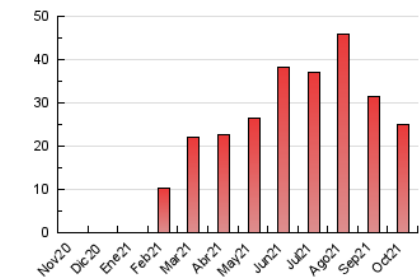

Páginas (x 1000)