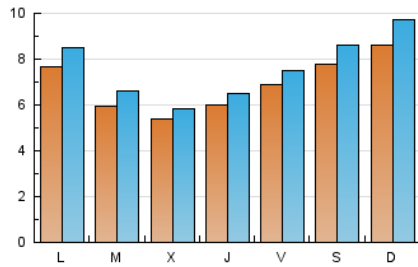

4. Gráficas (Nacional)

4.1 Por día de la semana (promedio)

N. únicos / Visitas (x 100)