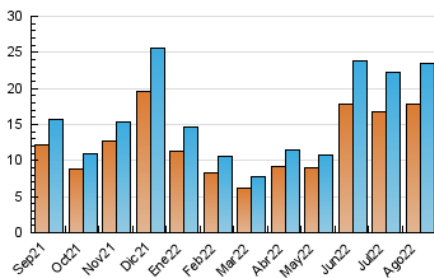

##### 4.1 Por día de la semana (promedio)

N. únicos / Visitas (x 100)

Páginas (x 100)

##### 4.2 Por franja horaria (promedio)

Visitas\_ (x 1000)

Páginas (x 1000)

##### 4.3 Por meses

N. únicos / Visitas (x 1000)

Páginas (x 1000)