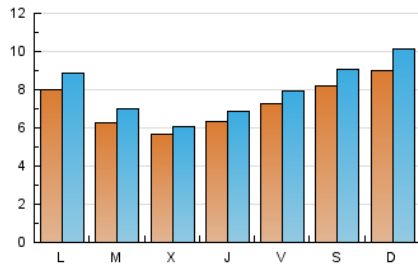

4. Gráficas (Nacional e Internacional)

4.1 Por día de la semana (promedio)

N. únicos / Visitas (x 100)