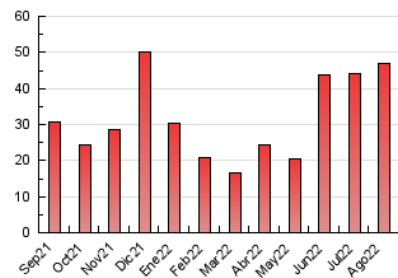

#### 3. Por día del mes (Nacional)

Día	N. únicos	Visitas	Páginas	Día	N. únicos	Visitas	Páginas	Día	N. únicos	Visitas	Páginas
1	879	939	1.775	11	911	986	2.104	21	522	577	1.262
2	646	695	1.265	12	927	1.018	2.067	22	411	449	912
3	583	624	1.224	13	1.099	1.219	2.803	23	372	399	795
4	606	663	1.369	14	1.538	1.764	3.502	24	383	424	771
5	643	689	1.400	15	1.323	1.524	3.044	25	407	441	910
6	677	738	1.641	16	800	927	1.781	26	658	732	1.427
7	771	851	1.843	17	480	504	1.013	27	770	861	1.582
8	693	759	1.549	18	477	511	883	28	617	699	1.254
9	705	776	1.595	19	522	565	1.202	29	521	567	1.041
10	762	832	1.689	20	563	618	1.362	30	460	518	948
								31	485	526	990

##### 4.1 Por día de la semana (promedio)

N. únicos / Visitas (x 100)

Páginas (x 100)

##### 4.2 Por franja horaria (promedio)

Visitas\_ (x 1000)

Páginas (x 1000)

##### 4.3 Por meses

N. únicos / Visitas (x 1000)

Páginas (x 1000)