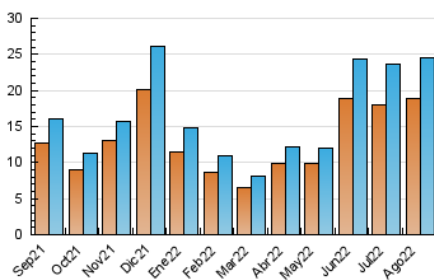

##### 4.1 Por día de la semana (promedio)

N. únicos / Visitas (x 100)

Páginas (x 100)

##### 4.2 Por franja horaria (promedio)

Visitas\_ (x 1000)

Páginas (x 1000)

##### 4.3 Por meses

N. únicos / Visitas (x 1000)

Páginas (x 1000)