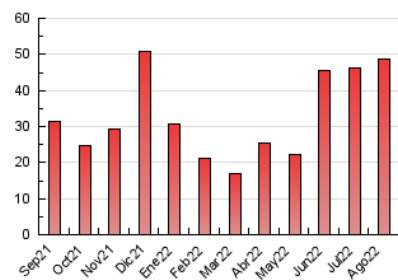

### 3. Por día del mes (Nacional e Internacional)

Día	N. únicos	Visitas	Páginas	Día	N. únicos	Visitas	Páginas	Día	N. únicos	Visitas	Páginas
1	898	959	1.804	11	940	1.023	2.162	21	552	607	1.292
2	671	720	1.295	12	974	1.071	2.178	22	456	495	963
3	600	642	1.271	13	1.150	1.276	2.917	23	415	442	876
4	619	676	1.403	14	1.595	1.823	3.597	24	427	468	817
5	656	702	1.423	15	1.386	1.592	3.163	25	462	497	976
6	705	767	1.682	16	843	973	1.850	26	731	807	1.509
7	794	875	1.874	17	514	540	1.058	27	823	917	1.653
8	713	783	1.602	18	513	549	930	28	660	742	1.314
9	732	804	1.641	19	560	603	1.254	29	552	598	1.072
10	780	852	1.727	20	600	655	1.404	30	490	549	983
								31	499	541	1.008

##### 4.1 Por día de la semana (promedio)

N. únicos / Visitas (x 100)

Páginas (x 100)

##### 4.2 Por franja horaria (promedio)

Visitas\_ (x 1000)

Páginas (x 1000)

##### 4.3 Por meses

N. únicos / Visitas (x 1000)

Páginas (x 1000)